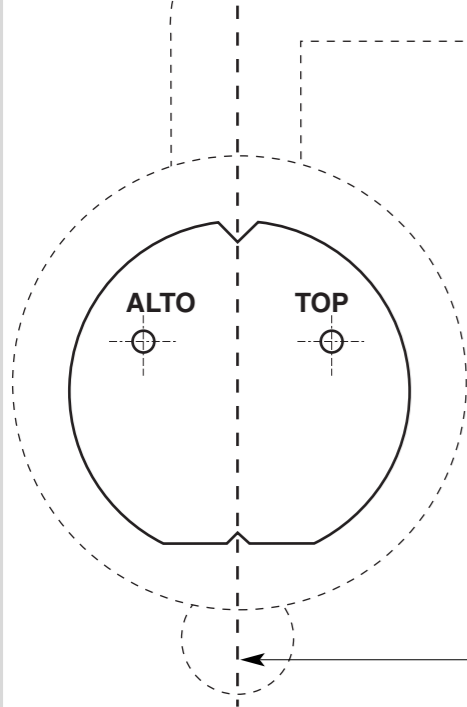

Art. A32680

DIMA DI MONTAGGIO - MOUNTING SHAPE
GABARIT DE MONTAGE - MONTAGESCHABLONE
BOORPATROON - MONTAGE A MEDIDA
GABARITO DE MONTAGEM

86032680

INDA srl - Via dell' industria, 41
24040 Pagazzano (BG)
Tel. 0039 0363 38061
Fax 0039 0363 070035
www.inda.net

Ø 8 mm

1

2

50 cm