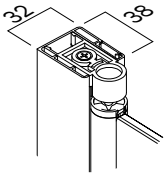

# CLAIRE DESIGN SV

H. 150 CM  
SP. 6 MM

PROFILI / PROFILES / PROFILÉ / PROFILE / PROFIELEN / PROFILE

TT WM BM AC GB

VETRI / GLASS / VITRES / VIDRIOS / GLAS / GLAS

01 80

DETTAGLI TECNICI / TECHNICAL DETAILS / DÉTAILS TECHNIQUES / DETALLES TÉCNICOS / TECHNISCHE DETAILS / TECHNISCHE DETAILS

ANTA RIPIEGHEVOLE SQUADRATA / SQUARED BI-FOLD DOOR  
PORTE PLIANTE CARRÉE / PUERTA PLEGABLE CUADRADA  
VOUWDEUR RECHT / FALTÜR ECKIG

L cm	COD.		B cm	KG	PCS
100÷102	<b>B8695</b>	<b>0 - S/D</b>	52	27	1
110÷112	<b>B8696</b>	<b>0 - S/D</b>	57	28	1
120÷122	<b>B8697</b>	<b>0 - S/D</b>	62	29	1