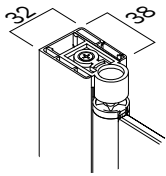

# CLAIRE DESIGN SV

H. 150 CM  
SP. 6 MM

PROFILI / PROFILES / PROFILÉ / PROFILE / PROFIELEN / PROFILE

TT WM BM AC GB

VETRI / GLASS / VITRES / VIDRIOS / GLAS / GLAS

01 80

DETTAGLI TECNICI / TECHNICAL DETAILS / DÉTAILS TECHNIQUES / DETALLES TÉCNICOS / TECHNISCHE DETAILS / TECHNISCHE DETAILS

ANTA BATTENTE SQUADRATA / SQUARED HINGED DOOR  
PORTE BATTANTE CARRÉE / PUERTA ABATIBLE CUADRADA  
DRAAIDEUR RECHT / DREHTÜR ECKIG

L cm	COD.		B cm	KG	PCS
75÷77	<b>B8685</b>	<b>0</b>	69,2	22	1
85÷87	<b>B8686</b>	<b>0</b>	79,2	24	1
95÷97	<b>B8687</b>	<b>0</b>	89,2	26	1