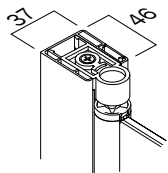

# CLAIRE DESIGN SV

H. 150 CM  
SP. 6 MM

PROFILI / PROFILES / PROFILÉ / PROFILE / PROFIELLEN / PROFILE

TT WM BM AC GB

VETRI / GLASS / VITRES / VIDRIOS / GLAS / GLAS

01 80

DETTAGLI TECNICI / TECHNICAL DETAILS / DÉTAILS TECHNIQUES / DETALLES TÉCNICOS / TECHNISCHE DETAILS / TECHNISCHE DETAILS