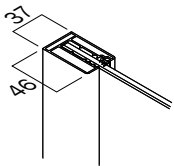

# CLAIRE DESIGN SV

H. 150 CM  
SP. 6 MM

PROFILI / PROFILES / PROFILÉ / PROFILE / PROFIELEN / PROFILE

TT WM BM AC GB

VETRI / GLASS / VITRES / VIDRIOS / GLAS / GLAS

01 80

DETTAGLI TECNICI / TECHNICAL DETAILS / DÉTAILS TECHNIQUES / DETALLES TÉCNICOS / TECHNISCHE DETAILS / TECHNISCHE DETAILS

ANTA FISSA SQUADRATA / SQUARED FIXED PANEL / PANNEAU FIXE CARRÉ / PANEL FIJO CUADRADO  
VAST PANEEL RECHT / FESTES ELEMENT ECKIG

L cm	COD.	O	KG	PCS
75÷77	<b>B8655</b>	<b>0</b>	22	1
85÷87	<b>B8656</b>	<b>0</b>	24	1
95÷97	<b>B8657</b>	<b>0</b>	26	1