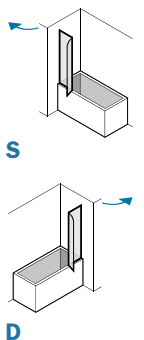

ANTA RIPIEGHEVOLE STONDATA / ROUNDED FOLDING DOOR
PORTE PLIANTE ARRONDIE / HOJA PLEGABLE REDONDEADO
VOUWDEUR AFGEROND / FALTÜR AFGEROND

L cm	COD.		A cm	C cm	KG	PCS
100÷102	B8630	S/D	51,2÷53,2	48,7	31	1
110÷112	B8631	S/D	56,2÷58,2	53,7	34	1
120÷122	B8632	S/D	61,2÷63,2	58,7	37	1