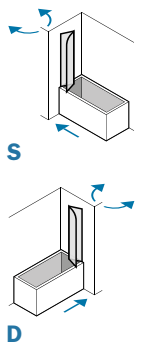

ANTA RIPIEGHEVOLE STONDATA / ROUNDED FOLDING DOOR
PORTE PLIANTE ARRONDIE / HOJA PLEGABLE REDONDEADO
VOUWDEUR AFGEROND / FALTÜR AFGEROND

L cm	COD.		B cm	KG	PCS
100÷102	B8690	0 - S/D	52	27	1
110÷112	B8691	0 - S/D	57	28	1
120÷122	B8692	0 - S/D	62	29	1