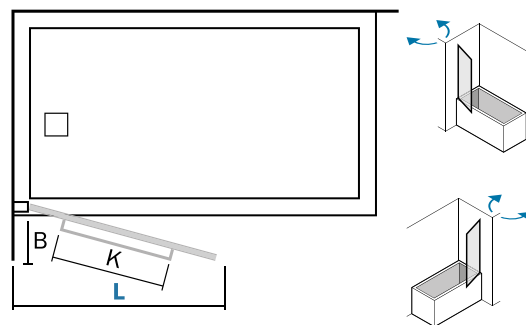

ANTA BATTENTE STONDATA CON PORTASALVIETTA / ROUNDED HINGED DOOR WITH TOWEL RAIL
PORTE BATTANTE ARRONDIE AVEC PORTE-SERVIETTES / PUERTA ABATIBLE REDONDEADA CON TOALLERO
DRAAIDEUR AFGEROND MET HANDDOEKHOUDER / DREHTÜR ABGERUNDET MIT HANDTUCHHALTER

L cm	COD.		B cm	K cm	KG	PCS
75÷77	B8670	0 - S/D	69,2	54,1	22	1
85÷87	B8671	0 - S/D	79,2	54,1	24	1
95÷97	B8672	0 - S/D	89,2	54,1	26	1