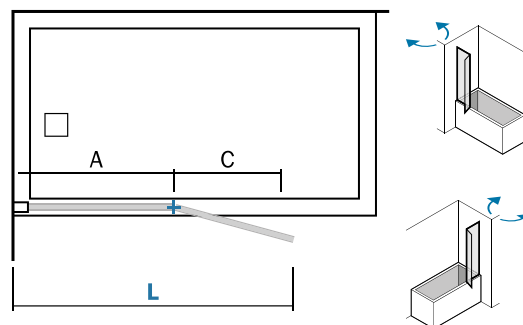

ANTA BATTENTE STONDATA CON ELEMENTO FISSO / ROUNDED HINGED DOOR WITH FIXED PANEL
PORTE BATTANTE ARRONDIE AVEC ÉLÉMENT FIXE / PUERTA ABATIBLE REDONDEADA CON PANEL FIJO
DRAAIDEUR RECHT MET VAST PANEEL / DREHTÜR ECKIG MIT FESTEM ELEMENT

L cm	COD.	O - S/D	A cm	C cm	KG	PCS
100÷102	B8620	0 - S/D	60,3÷62,3	39,7	30	1
110÷112	B8621	0 - S/D	65,3÷67,3	44,7	32	1
120÷122	B8622	0 - S/D	70,3÷72,3	49,7	34	1