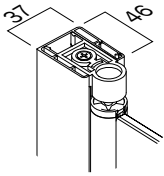

# CLAIRE DESIGN SV

H. 150 CM  
SP. 6 MM

PROFILI / PROFILES / PROFILÉ / PROFILE / PROFIELEN / PROFILE

TT WM BM AC GB

VETRI / GLASS / VITRES / VIDRIOS / GLAS / GLAS

01 80

DETTAGLI TECNICI / TECHNICAL DETAILS / DÉTAILS TECHNIQUES / DETALLES TÉCNICOS / TECHNISCHE DETAILS / TECHNISCHE DETAILS

# PRAIA DESIGN SV

H. 150 CM  
SP. 6 MM

PROFILI / PROFILES / PROFILÉ / PROFILE / PROFIELEN / PROFILE

TT WM BM AC GB

VETRI / GLASS / VITRES / VIDRIOS / GLAS / GLAS

01 80

DETTAGLI TECNICI / TECHNICAL DETAILS / DÉTAILS TECHNIQUES / DETALLES TÉCNICOS / TECHNISCHE DETAILS / TECHNISCHE DETAILS