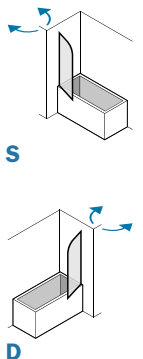

# CLAIRE DESIGN SV

H. 150 CM  
SP. 6 MM

PROFILI / PROFILES / PROFILÉ / PROFILE / PROFIELEN / PROFILE

TT WM BM AC GB

VETRI / GLASS / VITRES / VIDRIOS / GLAS / GLAS

01 80

DETTAGLI TECNICI / TECHNICAL DETAILS / DÉTAILS TECHNIQUES / DETALLES TÉCNICOS / TECHNISCHE DETAILS / TECHNISCHE DETAILS

ANTA BATTENTE SQUADRATA / SQUARED HINGED DOOR  
PORTE BATTANTE CARRÉE / PUERTA ABATIBLE CUADRADA  
DRAAIDEUR RECHT / DREHTÜR ECKIG

L cm	COD.		B cm	KG	PCS
75÷77	<b>B8685</b>	<b>0</b>	69,2	22	1
85÷87	<b>B8686</b>	<b>0</b>	79,2	24	1
95÷97	<b>B8687</b>	<b>0</b>	89,2	26	1