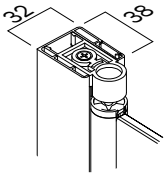

# PRAIA DESIGN SV

H. 150 CM  
SP. 6 MM

PROFILI / PROFILES / PROFILÉ / PROFILE / PROFIELEN / PROFILE

TT WM BM AC GB

VETRI / GLASS / VITRES / VIDRIOS / GLAS / GLAS

01 80

DETTAGLI TECNICI / TECHNICAL DETAILS / DÉTAILS TECHNIQUES / DETALLES TÉCNICOS / TECHNISCHE DETAILS / TECHNISCHE DETAILS