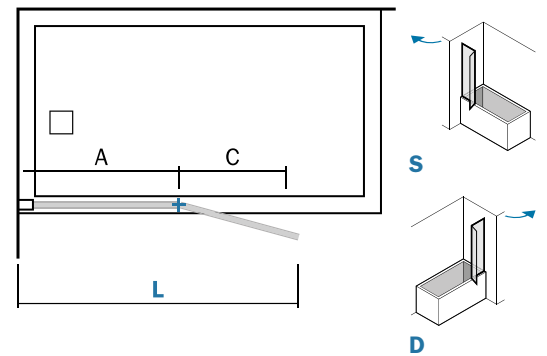

# CLAIRE DESIGN SV

H. 150 CM  
SP. 6 MM

PROFILI / PROFILES / PROFILÉ / PROFILE / PROFIELEN / PROFILE

TT WM BM AC GB

VETRI / GLASS / VITRES / VIDRIOS / GLAS / GLAS

01 80

DETTAGLI TECNICI / TECHNICAL DETAILS / DÉTAILS TECHNIQUES / DETALLES TÉCNICOS / TECHNISCHE DETAILS / TECHNISCHE DETAILS

# PRAIA DESIGN SV

H. 150 CM  
SP. 6 MM

PROFILI / PROFILES / PROFILÉ / PROFILE / PROFIELEN / PROFILE

TT WM BM AC GB

VETRI / GLASS / VITRES / VIDRIOS / GLAS / GLAS

01 80

DETTAGLI TECNICI / TECHNICAL DETAILS / DÉTAILS TECHNIQUES / DETALLES TÉCNICOS / TECHNISCHE DETAILS / TECHNISCHE DETAILS

ANTA RIPIEGHEVOLE SQUADRATA / SQUARED BI-FOLD DOOR  
PORTE PLIANTE CARRÉE / PUERTA PLEGABLE CUADRADA  
VOUWDEUR RECHT / FALTÜR ECKIG

L cm	COD.		A cm	C cm	KG	PCS
100÷102	<b>B8635</b>	S/D	51,2÷53,2	48,7	31	1
110÷112	<b>B8636</b>	S/D	56,2÷58,2	53,7	34	1
120÷122	<b>B8637</b>	S/D	61,2÷63,2	58,7	37	1