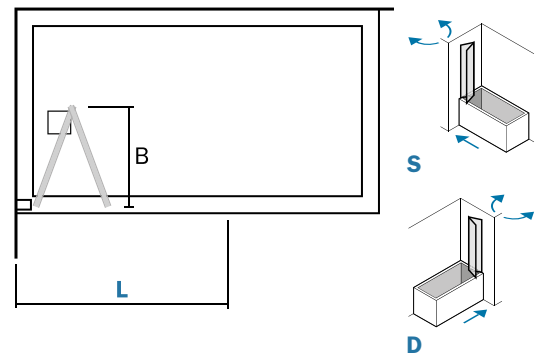

# CLAIRE DESIGN SV

H. 150 CM  
SP. 6 MM

PROFILI / PROFILES / PROFILÉ / PROFILE / PROFIELEN / PROFILE

TT WM BM AC GB

VETRI / GLASS / VITRES / VIDRIOS / GLAS / GLAS

01 80

DETTAGLI TECNICI / TECHNICAL DETAILS / DÉTAILS TECHNIQUES / DETALLES TÉCNICOS / TECHNISCHE DETAILS / TECHNISCHE DETAILS

ANTA RIPIEGHEVOLE SQUADRATA / SQUARED BI-FOLD DOOR  
PORTE PLIANTE CARRÉE / PUERTA PLEGABLE CUADRADA  
VOUWDEUR RECHT / FALTÜR ECKIG

L cm	COD.		B cm	KG	PCS
100÷102	<b>B8695</b>	<b>0 - S/D</b>	52	27	1
110÷112	<b>B8696</b>	<b>0 - S/D</b>	57	28	1
120÷122	<b>B8697</b>	<b>0 - S/D</b>	62	29	1