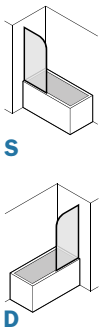

# CLAIRE DESIGN SV

H. 150 CM  
SP. 6 MM

PROFILI / PROFILES / PROFILÉ / PROFILE / PROFIELEN / PROFILE

TT WM BM AC GB

VETRI / GLASS / VITRES / VIDRIOS / GLAS / GLAS

01 80

DETTAGLI TECNICI / TECHNICAL DETAILS / DÉTAILS TECHNIQUES / DETALLES TÉCNICOS / TECHNISCHE DETAILS / TECHNISCHE DETAILS

ANTA FISSA SQUADRATA / SQUARED FIXED PANEL / PANNEAU FIXE CARRÉ / PANEL FIJO CUADRADO  
VAST PANEEL RECHT / FESTES ELEMENT ECKIG

L cm	COD.	O	KG	PCS
75÷77	<b>B8655</b>	<b>0</b>	22	1
85÷87	<b>B8656</b>	<b>0</b>	24	1
95÷97	<b>B8657</b>	<b>0</b>	26	1