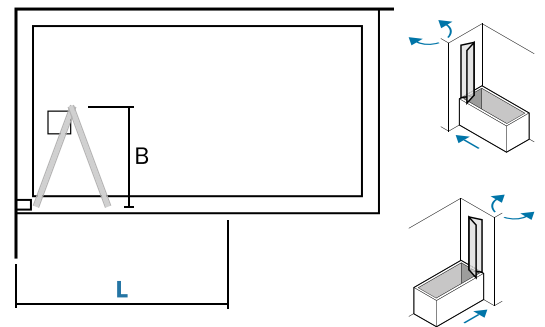

ANTA SOFFIETTO STONDATA / ROUNDED BI-FOLD DOOR
PORTE PLIANTE ARRONDIE / HOJA PLEGABLE REDONDEADO
VOUWDEUR AFGEROND / FALTTÜR ABGERUNDET

L cm	COD.		B cm	KG	PCS
100÷102	B8610	S/D	49,9	27	1
110÷112	B8611	S/D	54,9	28	1
120÷122	B8612	S/D	59,9	29	1