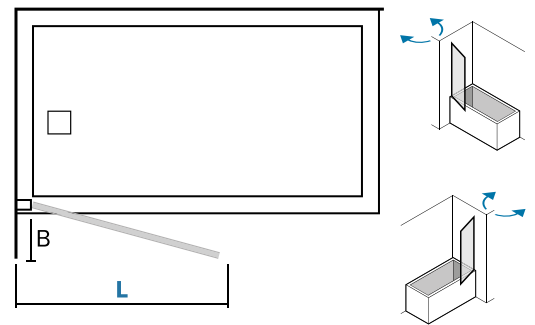

# CLAIRE DESIGN SV

H. 150 CM  
SP. 6 MM

PROFILI / PROFILES / PROFILÉ / PROFILE / PROFIELEN / PROFILE

TT WM BM AC GB

VETRI / GLASS / VITRES / VIDRIOS / GLAS / GLAS

01 80

DETTAGLI TECNICI / TECHNICAL DETAILS / DÉTAILS TECHNIQUES / DETALLES TÉCNICOS / TECHNISCHE DETAILS / TECHNISCHE DETAILS

ANTA BATTENTE SQUADRATA / SQUARED HINGED DOOR  
PORTE BATTANTE CARRÉE / PUERTA ABATIBLE CUADRADA  
DRAAIDEUR RECHT / DREHTÜR ECKIG

L cm	COD.		B cm	KG	PCS
75÷77	<b>B8685</b>	<b>0</b>	69,2	22	1
85÷87	<b>B8686</b>	<b>0</b>	79,2	24	1
95÷97	<b>B8687</b>	<b>0</b>	89,2	26	1