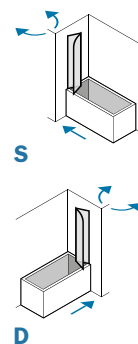

ANTA RIPIEGHEVOLE STONDATA / ROUNDED FOLDING DOOR
PORTE PLIANTE ARRONDIE / HOJA PLEGABLE REDONDEADO
VOUWDEUR AFGEROND / FALTÜR AFGEROND

L cm	COD.		B cm	KG	PCS
100÷102	B8690	0 - S/D	52	27	1
110÷112	B8691	0 - S/D	57	28	1
120÷122	B8692	0 - S/D	62	29	1