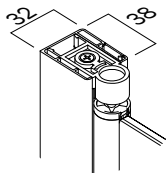

# PRAIA DESIGN SV

H. 150 CM  
SP. 6 MM

PROFILI / PROFILES / PROFILÉ / PROFILE / PROFIELEN / PROFILE

TT WM BM AC GB

VETRI / GLASS / VITRES / VIDRIOS / GLAS / GLAS

01 80

DETTAGLI TECNICI / TECHNICAL DETAILS / DÉTAILS TECHNIQUES / DETALLES TÉCNICOS / TECHNISCHE DETAILS / TECHNISCHE DETAILS