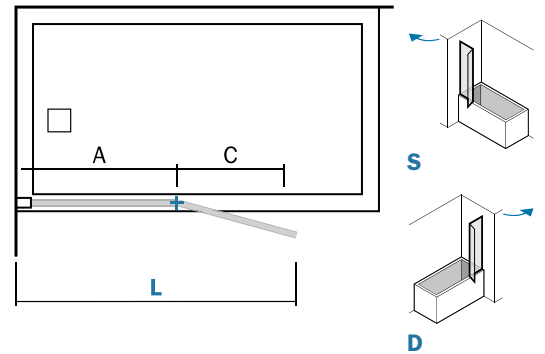

# PRAIA DESIGN SV

H. 150 CM  
SP. 6 MM

PROFILI / PROFILES / PROFILÉ / PROFILE / PROFIELEN / PROFILE

TT WM BM AC GB

VETRI / GLASS / VITRES / VIDRIOS / GLAS / GLAS

01 80

DETTAGLI TECNICI / TECHNICAL DETAILS / DÉTAILS TECHNIQUES / DETALLES TÉCNICOS / TECHNISCHE DETAILS / TECHNISCHE DETAILS

ANTA RIPIEGHEVOLE SQUADRATA / SQUARED BI-FOLD DOOR  
PORTE PLIANTE CARRÉE / PUERTA PLEGABLE CUADRADA  
VOUWDEUR RECHT / FALTTÜR ECKIG

L cm	COD.		A cm	C cm	KG	PCS
100÷102	<b>B8635</b>	S/D	51,2÷53,2	48,7	31	1
110÷112	<b>B8636</b>	S/D	56,2÷58,2	53,7	34	1
120÷122	<b>B8637</b>	S/D	61,2÷63,2	58,7	37	1