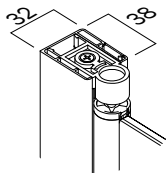

# CLAIRE DESIGN SV

H. 150 CM  
SP. 6 MM

PROFILI / PROFILES / PROFILÉ / PROFILE / PROFIENEN / PROFILE

TT WM BM AC GB

VETRI / GLASS / VITRES / VIDRIOS / GLAS / GLAS

01 80

DETTAGLI TECNICI / TECHNICAL DETAILS / DÉTAILS TECHNIQUES / DETALLES TÉCNICOS / TECHNISCHE DETAILS / TECHNISCHE DETAILS