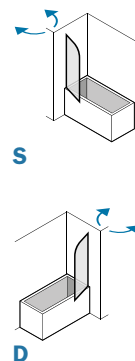

# CLAIRE DESIGN SV

H. 150 CM  
SP. 6 MM

PROFILI / PROFILES / PROFILÉ / PROFILE / PROFIELEN / PROFILE

TT WM BM AC GB

VETRI / GLASS / VITRES / VIDRIOS / GLAS / GLAS

01 80

DETTAGLI TECNICI / TECHNICAL DETAILS / DÉTAILS TECHNIQUES / DETALLES TÉCNICOS / TECHNISCHE DETAILS / TECHNISCHE DETAILS

ANTA BATTENTE SQUADRATA / SQUARED HINGED DOOR  
PORTE BATTANTE CARRÉE / PUERTA ABATIBLE CUADRADA  
DRAAIDEUR RECHT / DREHTÜR ECKIG

L cm	COD.		B cm	KG	PCS
75÷77	<b>B8685</b>	<b>0</b>	69,2	22	1
85÷87	<b>B8686</b>	<b>0</b>	79,2	24	1
95÷97	<b>B8687</b>	<b>0</b>	89,2	26	1