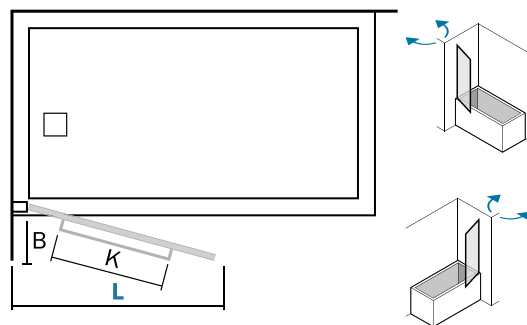

ANTA BATTENTE STONDATA CON PORTASALVIETTA / ROUNDED HINGED DOOR WITH TOWEL RAIL
PORTE BATTANTE ARRONDIE AVEC PORTE-SERVIETTES / PUERTA ABATIBLE REDONDEADA CON TOALLERO
DRAAIDEUR AFGEROND MET HANDDOEKHOUDER / DREHTÜR ABGERUNDET MIT HANDTUCHHALTER

L cm	COD.		B cm	K cm	KG	PCS
75÷77	B8670	0 - S/D	69,2	54,1	22	1
85÷87	B8671	0 - S/D	79,2	54,1	24	1
95÷97	B8672	0 - S/D	89,2	54,1	26	1