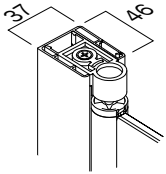

# CLAIRE DESIGN SV

H. 150 CM  
SP. 6 MM

PROFILI / PROFILES / PROFILÉ / PROFILE / PROFIELLEN / PROFILE

TT WM BM AC GB

VETRI / GLASS / VITRES / VIDRIOS / GLAS / GLAS

01 80

DETTAGLI TECNICI / TECHNICAL DETAILS / DÉTAILS TECHNIQUES / DETALLES TÉCNICOS / TECHNISCHE DETAILS / TECHNISCHE DETAILS