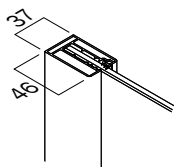

# CLAIRE DESIGN SV

H. 150 CM  
SP. 6 MM

PROFILI / PROFILES / PROFILÉ / PROFILE / PROFIELEN / PROFILE

TT WM BM AC GB

VETRI / GLASS / VITRES / VIDRIOS / GLAS / GLAS

01 80

DETTAGLI TECNICI / TECHNICAL DETAILS / DÉTAILS TECHNIQUES / DETALLES TÉCNICOS / TECHNISCHE DETAILS / TECHNISCHE DETAILS