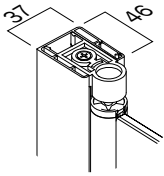

# CLAIRE DESIGN SV

H. 150 CM  
SP. 6 MM

PROFILI / PROFILES / PROFILÉ / PROFILE / PROFIENEN / PROFILE

TT WM BM AC GB

VETRI / GLASS / VITRES / VIDRIOS / GLAS / GLAS

01 80

DETTAGLI TECNICI / TECHNICAL DETAILS / DÉTAILS TECHNIQUES / DETALLES TÉCNICOS / TECHNISCHE DETAILS / TECHNISCHE DETAILS

# PRAIA DESIGN SV

H. 150 CM  
SP. 6 MM

PROFILI / PROFILES / PROFILÉ / PROFILE / PROFIELEN / PROFILE

TT WM BM AC GB

VETRI / GLASS / VITRES / VIDRIOS / GLAS / GLAS

01 80

DETTAGLI TECNICI / TECHNICAL DETAILS / DÉTAILS TECHNIQUES / DETALLES TÉCNICOS / TECHNISCHE DETAILS / TECHNISCHE DETAILS