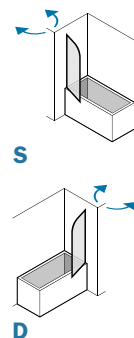

CLAIRE DESIGN SV

H. 150 CM
SP. 6 MM

PROFILI / PROFILES / PROFILÉ / PROFILE / PROFIELEN / PROFILE

TT WM BM AC GB

VETRI / GLASS / VITRES / VIDRIOS / GLAS / GLAS

01 80

DETTAGLI TECNICI / TECHNICAL DETAILS / DÉTAILS TECHNIQUES / DETALLES TÉCNICOS / TECHNISCHE DETAILS / TECHNISCHE DETAILS

ANTA BATTENTE QUADRATA CON PORTASALVIETTA / SQUARED HINGED DOOR WITH TOWEL RAIL
PORTE BATTANTE CARRÉE AVEC PORTE-SERVIETTES / PUERTA ABATIBLE CUADRADA CON TOALLERO
DRAAIDEUR RECHT MET HANDDOEKHOUDER / DREHTÜR ECKIG MIT HANDTUCHHALTER

L cm	COD.		B cm	K cm	KG	PCS
75÷77	B8675	0	69,2	54,1	22	1
85÷87	B8676	0	79,2	54,1	24	1
95÷97	B8677	0	89,2	54,1	26	1

ANTA BATTENTE STONDATA CON PORTASALVIETTA / ROUNDED HINGED DOOR WITH TOWEL RAIL
PORTE BATTANTE ARRONDIE AVEC PORTE-SERVIETTES / PUERTA ABATIBLE REDONDEADA CON TOALLERO
DRAAIDEUR AFGEROND MET HANDDOEKHOUDER / DREHTÜR ABGERUNDET MIT HANDTUCHHALTER

L cm	COD.		B cm	K cm	KG	PCS
75÷77	B8670	0 - S/D	69,2	54,1	22	1
85÷87	B8671	0 - S/D	79,2	54,1	24	1
95÷97	B8672	0 - S/D	89,2	54,1	26	1