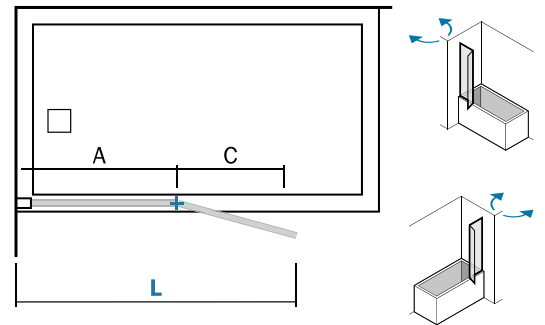

ANTA BATTENTE STONDATA CON ELEMENTO FISSO / ROUNDED HINGED DOOR WITH FIXED PANEL
PORTE BATTANTE ARRONDIE AVEC ÉLÉMENT FIXE / PUERTA ABATIBLE REDONDEADA CON PANEL FIJO
DRAAIDEUR RECHT MET VAST PANEEL / DREHTÜR ECKIG MIT FESTEM ELEMENT

L cm	COD.	O - S/D	A cm	C cm	KG	PCS
100÷102	B8620	0 - S/D	60,3÷62,3	39,7	30	1
110÷112	B8621	0 - S/D	65,3÷67,3	44,7	32	1
120÷122	B8622	0 - S/D	70,3÷72,3	49,7	34	1