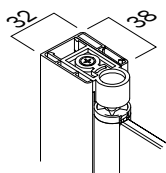

# CLAIRE DESIGN SV

H. 150 CM  
SP. 6 MM

PROFILI / PROFILES / PROFILÉ / PROFILE / PROFIELEN / PROFILE

TT WM BM AC GB

VETRI / GLASS / VITRES / VIDRIOS / GLAS / GLAS

01 80

DETTAGLI TECNICI / TECHNICAL DETAILS / DÉTAILS TECHNIQUES / DETALLES TÉCNICOS / TECHNISCHE DETAILS / TECHNISCHE DETAILS