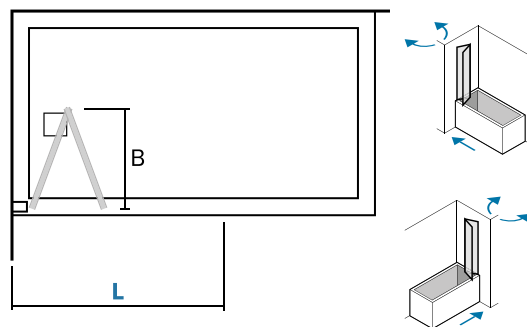

ANTA SOFFIETTO STONDATA / ROUNDED BI-FOLD DOOR
PORTE PLIANTE ARRONDIE / HOJA PLEGABLE REDONDEADO
VOUWDEUR AFGEROND / FALTTÜR ABGERUNDET

L cm	COD.		B cm	KG	PCS
100÷102	B8610	S/D	49,9	27	1
110÷112	B8611	S/D	54,9	28	1
120÷122	B8612	S/D	59,9	29	1