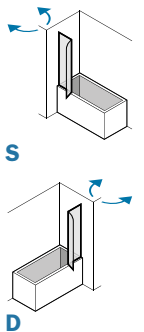

CLAIRE DESIGN SV

H. 150 CM
SP. 6 MM

PROFILI / PROFILES / PROFILÉ / PROFILE / PROFIELLEN / PROFILE

TT WM BM AC GB

VETRI / GLASS / VITRES / VIDRIOS / GLAS / GLAS

01 80

DETTAGLI TECNICI / TECHNICAL DETAILS / DÉTAILS TECHNIQUES / DETALLES TÉCNICOS / TECHNISCHE DETAILS / TECHNISCHE DETAILS

ANTA BATTENTE QUADRATA CON ELEMENTO FISSO / SQUARED HINGED DOOR WITH FIXED PANEL
PORTE BATTANTE CARRÉE AVEC ÉLÉMENT FIXE / PUERTA ABATIBLE CUADRADA CON PANEL FIJO
DRAAIDEUR RECHT MET VAST PANEEL / DREHTÜR ECKIG MIT FESTEM ELEMENT

L cm	COD.	O	A cm	C cm	KG	PCS
100÷102	B8625	0	60,3÷62,3	39,7	30	1
110÷112	B8626	0	65,3÷67,3	44,7	32	1
120÷122	B8627	0	70,3÷72,3	49,7	34	1

ANTA BATTENTE STONDATA CON ELEMENTO FISSO / ROUNDED HINGED DOOR WITH FIXED PANEL
PORTE BATTANTE ARRONDIE AVEC ÉLÉMENT FIXE / PUERTA ABATIBLE REDONDEADA CON PANEL FIJO
DRAAIDEUR RECHT MET VAST PANEEL / DREHTÜR ECKIG MIT FESTEM ELEMENT

L cm	COD.	O - S/D	A cm	C cm	KG	PCS
100÷102	B8620	0 - S/D	60,3÷62,3	39,7	30	1
110÷112	B8621	0 - S/D	65,3÷67,3	44,7	32	1
120÷122	B8622	0 - S/D	70,3÷72,3	49,7	34	1