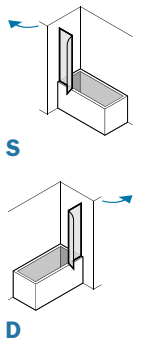

ANTA RIPIEGHEVOLE STONDATA / ROUNDED FOLDING DOOR
PORTE PLIANTE ARRONDIE / HOJA PLEGABLE REDONDEADO
VOUWDEUR AFGEROND / FALTTÜR AFGEROND

L cm	COD.		A cm	C cm	KG	PCS
100÷102	B8630	S/D	51,2÷53,2	48,7	31	1
110÷112	B8631	S/D	56,2÷58,2	53,7	34	1
120÷122	B8632	S/D	61,2÷63,2	58,7	37	1