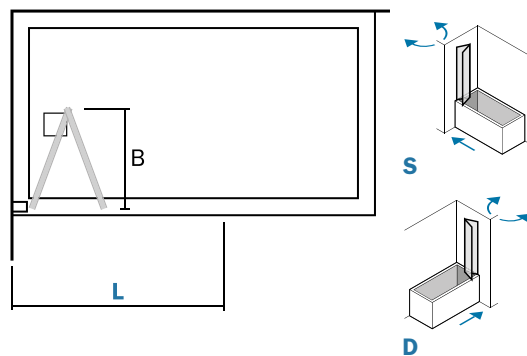

# CLAIRE DESIGN SV

H. 150 CM  
SP. 6 MM

PROFILI / PROFILES / PROFILÉ / PROFILE / PROFIENEN / PROFILE

TT WM BM AC GB

VETRI / GLASS / VITRES / VIDRIOS / GLAS / GLAS

01 80

DETTAGLI TECNICI / TECHNICAL DETAILS / DÉTAILS TECHNIQUES / DETALLES TÉCNICOS / TECHNISCHE DETAILS / TECHNISCHE DETAILS

ANTA RIPIEGHEVOLE SQUADRATA / SQUARED BI-FOLD DOOR  
PORTE PLIANTE CARRÉE / PUERTA PLEGABLE CUADRADA  
VOUWDEUR RECHT / FALTÜR ECKIG

L cm	COD.		B cm	KG	PCS
100÷102	<b>B8695</b>	<b>0 - S/D</b>	52	27	1
110÷112	<b>B8696</b>	<b>0 - S/D</b>	57	28	1
120÷122	<b>B8697</b>	<b>0 - S/D</b>	62	29	1