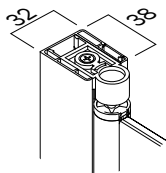

# CLAIRE DESIGN SV

H. 150 CM  
SP. 6 MM

PROFILI / PROFILES / PROFILÉ / PROFILE / PROFIELEN / PROFILE

TT WM BM AC GB

VETRI / GLASS / VITRES / VIDRIOS / GLAS / GLAS

01 80

DETTAGLI TECNICI / TECHNICAL DETAILS / DÉTAILS TECHNIQUES / DETALLES TÉCNICOS / TECHNISCHE DETAILS / TECHNISCHE DETAILS

ANTA BATTENTE SQUADRATA / SQUARED HINGED DOOR  
PORTE BATTANTE CARRÉE / PUERTA ABATIBLE CUADRADA  
DRAAIDEUR RECHT / DREHTÜR ECKIG

L cm	COD.		B cm	KG	PCS
75÷77	<b>B8685</b>	<b>0</b>	69,2	22	1
85÷87	<b>B8686</b>	<b>0</b>	79,2	24	1
95÷97	<b>B8687</b>	<b>0</b>	89,2	26	1