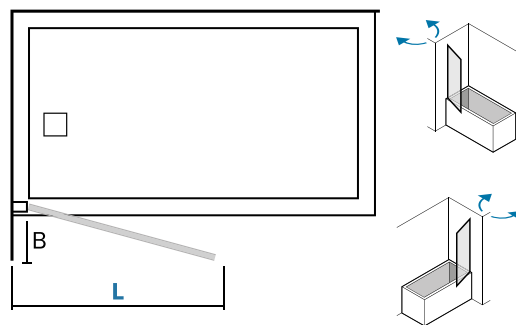

# CLAIRE DESIGN SV

H. 150 CM  
SP. 6 MM

PROFILI / PROFILES / PROFILÉ / PROFILE / PROFIELEN / PROFILE

TT WM BM AC GB

VETRI / GLASS / VITRES / VIDRIOS / GLAS / GLAS

01 80

DETTAGLI TECNICI / TECHNICAL DETAILS / DÉTAILS TECHNIQUES / DETALLES TÉCNICOS / TECHNISCHE DETAILS / TECHNISCHE DETAILS

ANTA BATTENTE SQUADRATA / SQUARED HINGED DOOR  
PORTE BATTANTE CARRÉE / PUERTA ABATIBLE CUADRADA  
DRAAIDEUR RECHT / DREHTÜR ECKIG

L cm	COD.		B cm	KG	PCS
75÷77	<b>B8685</b>	<b>0</b>	69,2	22	1
85÷87	<b>B8686</b>	<b>0</b>	79,2	24	1
95÷97	<b>B8687</b>	<b>0</b>	89,2	26	1