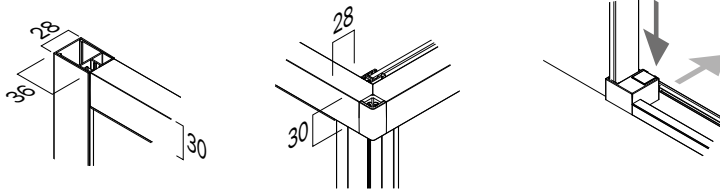

H. 200 CM  
 SP. 6 MM

PROFILI / PROFILES / PROFILÉ / PROFILE / PROFIELEN / PROFILE

AN WM BM AC GB YOC

VETRI / GLASS / VITRES / VIDRIOS / GLAS / GLAS

01 30 80

SU RICHIESTA / ON REQUEST / EN OPTION / BAJO PEDIDO / OP AANVRAAG / AUF ANFRAGE

42 14 43 41 73 90

DETTAGLI TECNICI / TECHNICAL DETAILS / DÉTAILS TECHNIQUES / DETALLES TÉCNICOS / TECHNISCHE DETAILS / TECHNISCHE DETAILS

L cm	COD.		A cm	B cm	C cm	KG	PCS
97÷99	<b>B2750</b>	S/D	50÷52	46	39	34	1
107÷109	<b>B2751</b>	S/D	55÷57	51	44	36	1
117÷119	<b>B2752</b>	S/D	57,3÷59,3	56	49	39	1
127÷129	<b>B2753</b>	S/D	62,3÷64,3	61	54	43	2
137÷139	<b>B2754</b>	S/D	67,3÷69,3	66	59	47	2
147÷149	<b>B2755</b>	S/D	72,3÷74,3	71	64	50	2
157÷159	<b>B2756</b>	S/D	77,3÷79,3	76	69	53	2
167÷169	<b>B2757</b>	S/D	82,3÷84,3	81	74	56	2
177÷179	<b>B2758</b>	S/D	87,3÷89,3	86	79	59	2