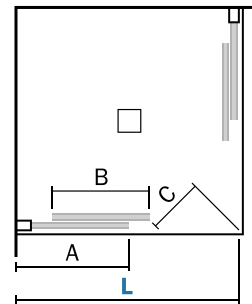

H. 200 CM  
 SP. 6 MM

PROFILI / PROFILES / PROFILÉ / PROFILE / PROFIELEN / PROFILE

AN WM BM AC GB YOC

VETRI / GLASS / VITRES / VIDRIOS / GLAS / GLAS

01 30 80

SU RICHIESTA / ON REQUEST / EN OPTION / BAJO PEDIDO / OP AANVRAAG / AUF ANFRAGE

42 14 43 41 73 90

DETTAGLI TECNICI / TECHNICAL DETAILS / DÉTAILS TECHNIQUES / DETALLES TÉCNICOS / TECHNISCHE DETAILS / TECHNISCHE DETAILS

L cm	COD.	S/D	A cm	B cm	C cm	KG	PCS
67÷69	<b>B2700</b>	S/D	32÷34	32,5	18,5	20	1
72÷74	<b>B2701</b>	S/D	34,5÷36,5	35	20,5	27	1
77÷79	<b>B2702</b>	S/D	37÷39	37,5	22	30	1
82÷84	<b>B2703</b>	S/D	39,5÷41,5	40	23	32	1
87÷89	<b>B2704</b>	S/D	42÷44	42,5	25,5	34	1
97÷99	<b>B2705</b>	S/D	48,5÷50,5	46	28,5	38	1
107÷109	<b>B2706</b>	S/D	58,5÷60,5	46	28,5	40	1
117÷119	<b>B2707</b>	S/D	68,5÷70,5	46	28,5	41	1