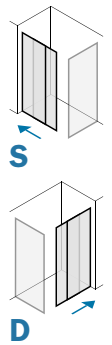

H. 200 CM  
 SP. 6 MM

PROFILI / PROFILES / PROFILÉ / PROFILE / PROFIELEN / PROFILE

AN WM BM AC GB YOC

VETRI / GLASS / VITRES / VIDRIOS / GLAS / GLAS

01 30 80

SU RICHIESTA / ON REQUEST / EN OPTION / BAJO PEDIDO / OP AANVRAAG / AUF ANFRAGE

# CLAIRE NP

PORTA SCORREVOLE PER PARETE FISSA / SLIDING DOOR FOR FIXED PANEL  
 PORTE COULISSANTE POUR PAROI FIXE / PUERTA CORREDERA PARA PANEL FIJO  
 SCHUIFDEUR VOOR VASTE WAND / SCHIEBETÜR FÜR FESTE SEITENWAND

42 14 43 41 73 90

DETTAGLI TECNICI / TECHNICAL DETAILS / DÉTAILS TECHNIQUES / DETALLES TÉCNICOS / TECHNISCHE DETAILS / TECHNISCHE DETAILS

L cm	COD.		A cm	B cm	C cm	KG	PCS
97÷99	<b>B2750</b>	S/D	50÷52	46	39	34	1
107÷109	<b>B2751</b>	S/D	55÷57	51	44	36	1
117÷119	<b>B2752</b>	S/D	57,3÷59,3	56	49	39	1
127÷129	<b>B2753</b>	S/D	62,3÷64,3	61	54	43	2
137÷139	<b>B2754</b>	S/D	67,3÷69,3	66	59	47	2
147÷149	<b>B2755</b>	S/D	72,3÷74,3	71	64	50	2
157÷159	<b>B2756</b>	S/D	77,3÷79,3	76	69	53	2
167÷169	<b>B2757</b>	S/D	82,3÷84,3	81	74	56	2
177÷179	<b>B2758</b>	S/D	87,3÷89,3	86	79	59	2