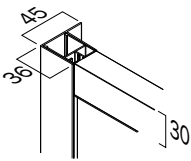

CLAIRE NP

PARETE FISSA / FIXED PANEL
PAROI FIXE / PANEL FIJO
VASTE WAND / SEITENWAND

H. 200 CM
SP. 6 MM

PROFILI / PROFILES / PROFILÉ / PROFILE / PROFIELEN / PROFILE

AN WM BM AC GB YOC

VETRI / GLASS / VITRES / VIDRIOS / GLAS / GLAS

01 30 80

SU RICHIESTA / ON REQUEST / EN OPTION / BAJO PEDIDO / OP AANVRAAG / AUF ANFRAGE

42 14 43 41 73 90

DETTAGLI TECNICI / TECHNICAL DETAILS / DÉTAILS TECHNIQUES / DETALLES TÉCNICOS / TECHNISCHE DETAILS / TECHNISCHE DETAILS

L1 cm	COD.		A cm	B cm	C cm	KG	PCS
67÷69	B2790	0	-	-	-	22	1
72÷74	B2791	0	-	-	-	22	1
77÷79	B2792	0	-	-	-	23	1
82÷84	B2793	0	-	-	-	24	1
87÷89	B2794	0	-	-	-	25	1
97÷99	B2795	0	-	-	-	26	1
107÷109	B2796	0	-	-	-	28	1
117÷119	B2797	0	-	-	-	29	1