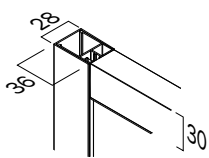

H. 200 CM  
 SP. 6 MM

PROFILI / PROFILES / PROFILÉ / PROFILE / PROFIELEN / PROFILE

AN WM BM AC GB YOC

VETRI / GLASS / VITRES / VIDRIOS / GLAS / GLAS

01 30 80

SU RICHIESTA / ON REQUEST / EN OPTION / BAJO PEDIDO / OP AANVRAAG / AUF ANFRAGE

42 14 43 41 73 90

DETTAGLI TECNICI / TECHNICAL DETAILS / DÉTAILS TECHNIQUES / DETALLES TÉCNICOS / TECHNISCHE DETAILS / TECHNISCHE DETAILS

L cm	COD.	S/D	A cm	B cm	C cm	KG	PCS
67÷69	<b>B2700</b>	S/D	32÷34	32,5	18,5	20	1
72÷74	<b>B2701</b>	S/D	34,5÷36,5	35	20,5	27	1
77÷79	<b>B2702</b>	S/D	37÷39	37,5	22	30	1
82÷84	<b>B2703</b>	S/D	39,5÷41,5	40	23	32	1
87÷89	<b>B2704</b>	S/D	42÷44	42,5	25,5	34	1
97÷99	<b>B2705</b>	S/D	48,5÷50,5	46	28,5	38	1
107÷109	<b>B2706</b>	S/D	58,5÷60,5	46	28,5	40	1
117÷119	<b>B2707</b>	S/D	68,5÷70,5	46	28,5	41	1