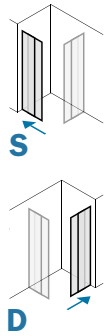

# CLAIRE NP

LATO PER ANGOLO CON PORTE SCORREVOLI / SIDE PANEL FOR CORNER WITH SLIDING DOORS  
 PANNEAU LATÉRAL POUR ANGLE AVEC PORTES COULISSANTES / PANEL LATERAL PARA ESQUINA CON PUERTAS CORREDERAS  
 ZIJWAND VOOR HOEK MET SCHUIFDEUREN / SEITENWAND FÜR ECKE MIT SCHIEBETÜREN

H. 200 CM  
 SP. 6 MM

PROFILI / PROFILES / PROFILÉ / PROFILE / PROFIELEN / PROFILE

AN WM BM AC GB YOC

VETRI / GLASS / VITRES / VIDRIOS / GLAS / GLAS

01 30 80

SU RICHIESTA / ON REQUEST / EN OPTION / BAJO PEDIDO / OP AANVRAAG / AUF ANFRAGE

42 14 43 41 73 90

DETTAGLI TECNICI / TECHNICAL DETAILS / DÉTAILS TECHNIQUES / DETALLES TÉCNICOS / TECHNISCHE DETAILS / TECHNISCHE DETAILS

L cm	COD.	S/D	A cm	B cm	C cm	KG	PCS
67÷69	<b>B2700</b>	S/D	32÷34	32,5	18,5	20	1
72÷74	<b>B2701</b>	S/D	34,5÷36,5	35	20,5	27	1
77÷79	<b>B2702</b>	S/D	37÷39	37,5	22	30	1
82÷84	<b>B2703</b>	S/D	39,5÷41,5	40	23	32	1
87÷89	<b>B2704</b>	S/D	42÷44	42,5	25,5	34	1
97÷99	<b>B2705</b>	S/D	48,5÷50,5	46	28,5	38	1
107÷109	<b>B2706</b>	S/D	58,5÷60,5	46	28,5	40	1
117÷119	<b>B2707</b>	S/D	68,5÷70,5	46	28,5	41	1