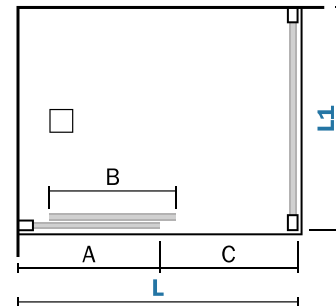

H. 200 CM  
 SP. 6 MM

PROFILI / PROFILES / PROFILÉ / PROFILE / PROFIELEN / PROFILE

AN WM BM AC GB YOC

VETRI / GLASS / VITRES / VIDRIOS / GLAS / GLAS

01 30 80

SU RICHIESTA / ON REQUEST / EN OPTION / BAJO PEDIDO / OP AANVRAAG / AUF ANFRAGE

42 14 43 41 73 90

DETTAGLI TECNICI / TECHNICAL DETAILS / DÉTAILS TECHNIQUES / DETALLES TÉCNICOS / TECHNISCHE DETAILS / TECHNISCHE DETAILS

L cm	COD.		A cm	B cm	C cm	KG	PCS
97÷99	<b>B2750</b>	S/D	50÷52	46	39	34	1
107÷109	<b>B2751</b>	S/D	55÷57	51	44	36	1
117÷119	<b>B2752</b>	S/D	57,3÷59,3	56	49	39	1
127÷129	<b>B2753</b>	S/D	62,3÷64,3	61	54	43	2
137÷139	<b>B2754</b>	S/D	67,3÷69,3	66	59	47	2
147÷149	<b>B2755</b>	S/D	72,3÷74,3	71	64	50	2
157÷159	<b>B2756</b>	S/D	77,3÷79,3	76	69	53	2
167÷169	<b>B2757</b>	S/D	82,3÷84,3	81	74	56	2
177÷179	<b>B2758</b>	S/D	87,3÷89,3	86	79	59	2