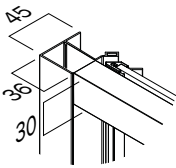

CLAIRE

PORTA BATTENTE / HINGED DOOR
PORTE BATTANTE / PUERTA BATIENTE
DRAAIDEUR / DREHTÜR

H. 200 CM
SP. 6 MM

PROFILI / PROFILES / PROFILÉ / PROFILE / PROFIELEN / PROFILE

AN WM BM AC GB YOC

VETRI / GLASS / VITRES / VIDRIOS / GLAS / GLAS

01 30 80

SU RICHIESTA / ON REQUEST / EN OPTION / BAJO PEDIDO / OP AANVRAAG / AUF ANFRAGE

42 14 43 41 73 90

DETTAGLI TECNICI / TECHNICAL DETAILS / DÉTAILS TECHNIQUES / DETALLES TÉCNICOS / TECHNISCHE DETAILS / TECHNISCHE DETAILS

L cm	COD.		A cm	B cm	C cm	KG	PCS
62÷66	B2430	0	-	50	53	24	1
67÷71	B2431	0	-	55	58	26	1
72÷76	B2432	0	-	60	63	27	1
77÷81	B2433	0	-	65	68	28	1
82÷86	B2434	0	-	70	73	29	1
87÷91	B2435	0	-	75	78	31	1
92÷96	B2436	0	-	80	83	32	1
97÷101	B2437	0	-	85	88	34	1

L1 cm	COD.		A cm	B cm	C cm	KG	PCS
67÷69	B2490	0	-	-	-	22	1
72÷74	B2491	0	-	-	-	22	1
77÷79	B2492	0	-	-	-	23	1
82÷84	B2493	0	-	-	-	24	1
87÷89	B2494	0	-	-	-	25	1
97÷99	B2495	0	-	-	-	26	1
107÷109	B2496	0	-	-	-	28	1
117÷119	B2497	0	-	-	-	29	1