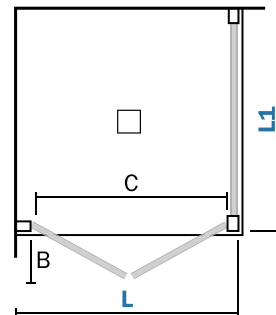

L1 cm	COD.		A cm	B cm	C cm	KG	PCS
67÷69	B2490	0	-	-	-	22	1
72÷74	B2491	0	-	-	-	22	1
77÷79	B2492	0	-	-	-	23	1
82÷84	B2493	0	-	-	-	24	1
87÷89	B2494	0	-	-	-	25	1
97÷99	B2495	0	-	-	-	26	1
107÷109	B2496	0	-	-	-	28	1
117÷119	B2497	0	-	-	-	29	1