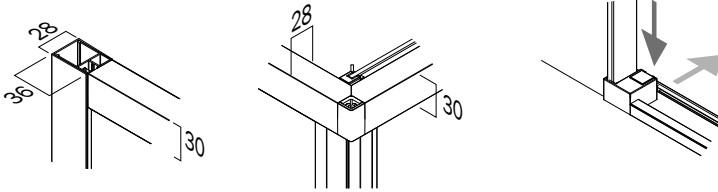

L cm	COD.		A cm	B cm	C cm	KG	PCS
97÷99	B2460	0	50÷52	46	39	34	1
107÷109	B2461	0	55÷57	51	44	36	1
117÷119	B2462	0	57,3÷59,3	56	49	39	1
127÷129	B2463	0	62,3÷64,3	61	54	43	2
137÷139	B2464	0	67,3÷69,3	66	59	47	2
147÷149	B2465	0	72,3÷74,3	71	64	50	2
157÷159	B2466	0	77,3÷79,3	76	69	53	2
167÷169	B2467	0	82,3÷84,3	81	74	56	2
177÷179	B2468	0	87,3÷89,3	86	79	59	2