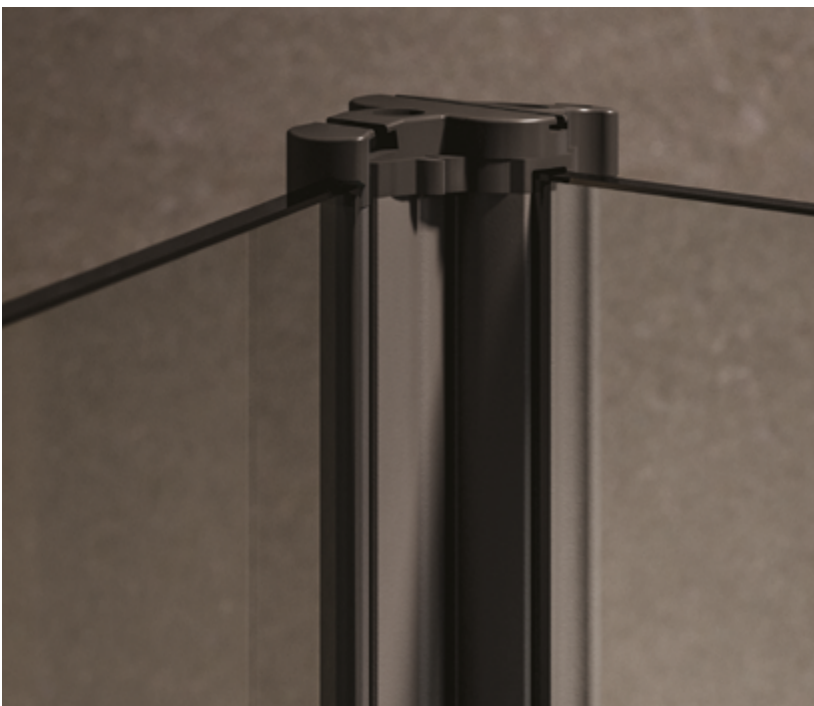

angolo
corner / d'angle /
esquina / Hoek /
Ecke

nicchia
recess / niche /
nicho / nis /
Nische

tre lati
three sides / trois côtés /
tres lados / driezijdig /
Dreiseitig