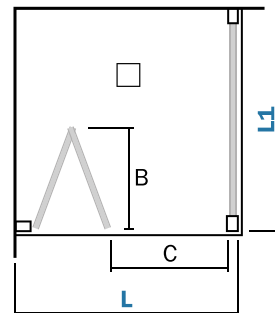

L1 cm	COD.		A cm	B cm	C cm	KG	PCS
67÷69	B2490	0	-	-	-	22	1
72÷74	B2491	0	-	-	-	22	1
77÷79	B2492	0	-	-	-	23	1
82÷84	B2493	0	-	-	-	24	1
87÷89	B2494	0	-	-	-	25	1
97÷99	B2495	0	-	-	-	26	1
107÷109	B2496	0	-	-	-	28	1
117÷119	B2497	0	-	-	-	29	1