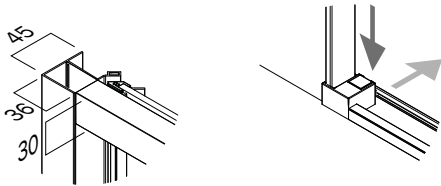

CLAIRE

PORTA SCORREVOLE / SLIDING DOOR
PORTE COULISSANTE / PUERTA CORREDERA
SCHUIFDEUR / SCHIEBETÜR

H. 200 CM
SP. 6 MM

PROFILI / PROFILES / PROFILÉ / PROFILE / PROFIELEN / PROFILE

AN WM BM AC GB YOC

VETRI / GLASS / VITRES / VIDRIOS / GLAS / GLAS

01 30 80

SU RICHIESTA / ON REQUEST / EN OPTION / BAJO PEDIDO / OP AANVRAAG / AUF ANFRAGE

42 14 43 41 73 90

DETTAGLI TECNICI / TECHNICAL DETAILS / DÉTAILS TECHNIQUES / DETALLES TÉCNICOS / TECHNISCHE DETAILS / TECHNISCHE DETAILS

L cm	COD.		A cm	B cm	C cm	KG	PCS
97÷101	B2410	1	48,5÷50,5	46	39	34	1
107÷111	B2411	1	53,5÷55,5	51	44	36	1
117÷121	B2412	1	58,5÷60,5	56	49	39	1
127÷131	B2413	1	63,8÷65,8	61	54	43	2
137÷141	B2414	1	68,5÷70,5	66	59	47	2
147÷151	B2415	1	73,8÷75,8	71	64	50	2
157÷161	B2416	1	78,5÷80,5	76	69	53	2
167÷171	B2417	1	83,8÷85,8	81	74	56	2
177÷181	B2418	1	88,5÷90,5	86	79	59	2