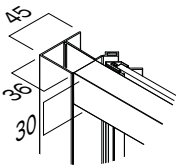

CLAIRE

PORTA A SOFFIETTO / BI-FOLD DOOR
PORTE PLIANTE / PUERTA PLEGABLE
VOUWDEUR / FALTTÜR

H. 200 CM
SP. 6 MM

PROFILI / PROFILES / PROFILÉ / PROFILE / PROFIELEN / PROFILE

AN WM BM AC GB YOC

VETRI / GLASS / VITRES / VIDRIOS / GLAS / GLAS

01 30 80

SU RICHIESTA / ON REQUEST / EN OPTION / BAJO PEDIDO / OP AANVRAAG / AUF ANFRAGE

42 14 43 41 73 90

DETTAGLI TECNICI / TECHNICAL DETAILS / DÉTAILS TECHNIQUES / DETALLES TÉCNICOS / TECHNISCHE DETAILS / TECHNISCHE DETAILS

L cm	COD.		A cm	B cm	C cm	KG	PCS
67÷71	B2470	0	-	32	42	25	1
72÷76	B2471	0	-	35	47	27	1
77÷81	B2472	0	-	38	51	28	1
82÷86	B2473	0	-	41	56	30	1
87÷91	B2474	0	-	43	59	31	1
92÷96	B2475	0	-	46	64	33	1
97÷101	B2476	0	-	48	68	34	1
107÷111	B2477	0	-	56	78	35	1
117÷121	B2478	0	-	58	88	36	1

L1 cm	COD.		A cm	B cm	C cm	KG	PCS
67÷69	B2490	0	-	-	-	22	1
72÷74	B2491	0	-	-	-	22	1
77÷79	B2492	0	-	-	-	23	1
82÷84	B2493	0	-	-	-	24	1
87÷89	B2494	0	-	-	-	25	1
97÷99	B2495	0	-	-	-	26	1
107÷109	B2496	0	-	-	-	28	1
117÷119	B2497	0	-	-	-	29	1