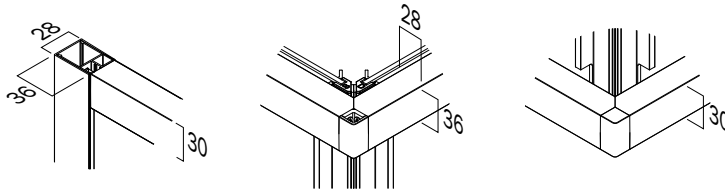

H. 200 CM
 SP. 6 MM

PROFILI / PROFILES / PROFILÉ / PROFILE / PROFIELEN / PROFILE

AN WM BM AC GB YOC

VETRI / GLASS / VITRES / VIDRIOS / GLAS / GLAS

01 30 80

SU RICHIESTA / ON REQUEST / EN OPTION / BAJO PEDIDO / OP AANVRAAG / AUF ANFRAGE

42 14 43 41 73 90

DETTAGLI TECNICI / TECHNICAL DETAILS / DÉTAILS TECHNIQUES / DETALLES TÉCNICOS / TECHNISCHE DETAILS / TECHNISCHE DETAILS

L cm	COD.		A cm	B cm	C cm	KG	PCS
67÷69	B2400	0	32÷34	32,5	18,5	20	1
72÷74	B2401	0	34,5÷36,5	35	20,5	27	1
77÷79	B2402	0	37÷39	37,5	22	30	1
82÷84	B2403	0	39,5÷41,5	40	23	32	1
87÷89	B2404	0	42÷44	42,5	25,5	34	1
97÷99	B2405	0	48,5÷50,5	46	28,5	38	1
107÷109	B2406	0	58,5÷60,5	46	28,5	40	1
117÷119	B2407	0	68,5÷70,5	46	28,5	41	1