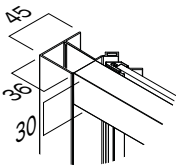

CLAIRE

PORTA PIVOTTANTE / PIVOT DOOR
PORTE PIVOTANTE / PUERTA PIVOTANTE
PIVOTDEUR / PENDELTÜR

H. 200 CM
SP. 6 MM

PROFILI / PROFILES / PROFILÉ / PROFILE / PROFIELEN / PROFILE

AN WM BM AC GB YOC

VETRI / GLASS / VITRES / VIDRIOS / GLAS / GLAS

01 30 80

SU RICHIESTA / ON REQUEST / EN OPTION / BAJO PEDIDO / OP AANVRAAG / AUF ANFRAGE

42 14 43 41 73 90

DETTAGLI TECNICI / TECHNICAL DETAILS / DÉTAILS TECHNIQUES / DETALLES TÉCNICOS / TECHNISCHE DETAILS / TECHNISCHE DETAILS

L cm	COD.	A cm	B cm	C cm	P cm	KG	PCS
62÷66	B2440	0	-	54	44	9,6	24
67÷71	B2441	0	-	59	49	9,6	26
72÷76	B2442	0	-	64	54	9,6	27
77÷81	B2443	0	-	69	59	9,6	28
82÷86	B2444	0	-	74	64	9,6	29
87÷91	B2445	0	-	79	69	9,6	31
92÷96	B2446	0	-	84	74	9,6	32
97÷101	B2447	0	-	89	79	9,6	34

L1 cm	COD.	A cm	B cm	C cm	P cm	KG	PCS
67÷69	B2490	0	-	-	-	22	1
72÷74	B2491	0	-	-	-	22	1
77÷79	B2492	0	-	-	-	23	1
82÷84	B2493	0	-	-	-	24	1
87÷89	B2494	0	-	-	-	25	1
97÷99	B2495	0	-	-	-	26	1
107÷109	B2496	0	-	-	-	28	1
117÷119	B2497	0	-	-	-	29	1