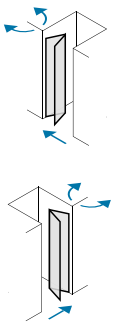

RAPID

PORTA SALOON / SALOON DOOR
 PORTE SALOON / PUERTA SALOON
 SALOONDEUR / SALOONTÜR

H. 190 CM
 SP. 4 MM

PROFILI / PROFILES / PROFILÉ / PROFILE / PROFIELEN / PROFILE

TT WM

VETRI / GLASS / VITRES / VIDRIOS / GLAS / GLAS

RAPID

PORTA A SOFFIETTO / BI-FOLD DOOR
 PORTE PLIANTE / PUERTA PLEGABLE
 VOUWDEUR / FALTTÜR

H. 190 CM
 SP. 4 MM

PROFILI / PROFILES / PROFILÉ / PROFILE / PROFIELEN / PROFILE

TT WM

VETRI / GLASS / VITRES / VIDRIOS / GLAS / GLAS

01

DETTAGLI TECNICI / TECHNICAL DETAILS / DÉTAILS TECHNIQUES / DETALLES TÉCNICOS / TECHNISCHE DETAILS / TECHNISCHE DETAILS

L cm	COD.	O	A cm	B cm	C cm	KG	PCS
66÷74	B3361	0	-	28,8	36	20	1
76÷84	B3363	0	-	34	46	22	1
86÷94	B3365	0	-	38,7	56	24	1
96÷104	B3367	0	-	43,6	66	26	1

H. 190 CM
 SP. 4 MM

PROFILI / PROFILES / PROFILÉ / PROFILE / PROFIELEN / PROFILE

TT WM

VETRI / GLASS / VITRES / VIDRIOS / GLAS / GLAS

01

DETTAGLI TECNICI / TECHNICAL DETAILS / DÉTAILS TECHNIQUES / DETALLES TÉCNICOS / TECHNISCHE DETAILS / TECHNISCHE DETAILS