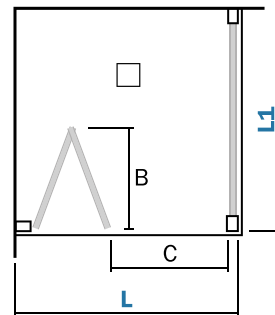

L1 cm	COD.	O	A cm	B cm	C cm	KG	PCS
63÷67	B3321	0	-	-	-	15	1
67÷71	B3322	0	-	-	-	16	1
73÷77	B3324	0	-	-	-	18	1
77÷81	B3325	0	-	-	-	19	1
83÷87	B3327	0	-	-	-	21	1
87÷91	B3328	0	-	-	-	22	1
97÷101	B3330	0	-	-	-	25	1