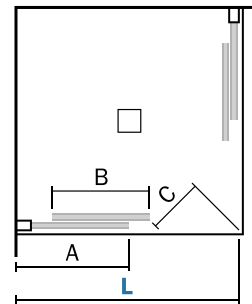

H. 190 CM
 SP. 4 MM

PROFILI / PROFILES / PROFILÉ / PROFILE / PROFIELEN / PROFILE

TT WM

VETRI / GLASS / VITRES / VIDRIOS / GLAS / GLAS

01

DETTAGLI TECNICI / TECHNICAL DETAILS / DÉTAILS TECHNIQUES / DETALLES TÉCNICOS / TECHNISCHE DETAILS / TECHNISCHE DETAILS

L1 cm	COD.		A cm	B cm	C cm	KG	PCS
67÷71	B3312	0	33,9÷37,9	31,7	36	27	1
77÷81	B3315	0	38,9÷42,9	36,7	43	31	1
87÷91	B3318	0	43,9÷47,9	41,7	50	36	1

L1 cm	COD.		A cm	B cm	C cm	KG	PCS
63÷67	B3321	0	-	-	-	15	1
67÷71	B3322	0	-	-	-	16	1
73÷77	B3324	0	-	-	-	18	1
77÷81	B3325	0	-	-	-	19	1
83÷87	B3327	0	-	-	-	21	1
87÷91	B3328	0	-	-	-	22	1
97÷101	B3330	0	-	-	-	25	1