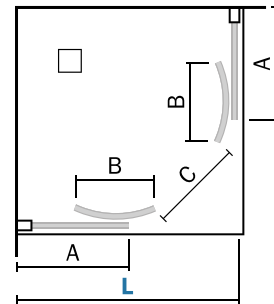

H. 190 CM
SP. 4 MM

PROFILI / PROFILES / PROFILÉ / PROFILE / PROFIELEN / PROFILE

TT WM

VETRI / GLASS / VITRES / VIDRIOS / GLAS / GLAS

01

DETTAGLI TECNICI / TECHNICAL DETAILS / DÉTAILS TECHNIQUES / DETALLES TÉCNICOS / TECHNISCHE DETAILS / TECHNISCHE DETAILS

L cm	COD.		A cm	B cm	C cm	KG	PCS
71,5÷75,5	B3370	0	33,9 - 37,9	28,3	41	33	1
76÷80	B3373	0	21,5 - 25,5	41,3	47	34,5	1
86÷90	B3371	0	31,5 - 35,5	41,3	60	35	1