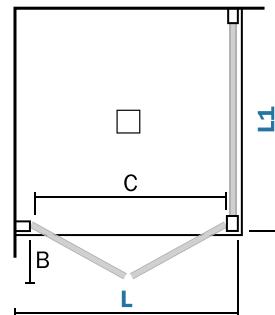

L1 cm	COD.		A cm	B cm	C cm	KG	PCS
63÷67	B3321	0	-	-	-	15	1
67÷71	B3322	0	-	-	-	16	1
73÷77	B3324	0	-	-	-	18	1
77÷81	B3325	0	-	-	-	19	1
83÷87	B3327	0	-	-	-	21	1
87÷91	B3328	0	-	-	-	22	1
97÷101	B3330	0	-	-	-	25	1