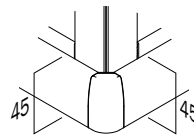

H. 190 CM
 SP. 4 MM

PROFILI / PROFILES / PROFILÉ / PROFILE / PROFIELEN / PROFILE

TT WM

VETRI / GLASS / VITRES / VIDRIOS / GLAS / GLAS

01

DETTAGLI TECNICI / TECHNICAL DETAILS / DÉTAILS TECHNIQUES / DETALLES TÉCNICOS / TECHNISCHE DETAILS / TECHNISCHE DETAILS

L cm	COD.		A cm	B cm	C cm	KG	PCS
67÷71	B3382	0	33,9÷37,9	31,7	18	20	1
73÷77	B3384	0	36,9÷40,9	34,7	20	21	1
77÷81	B3385	0	38,9÷42,9	36,7	21,5	22	1
83÷87	B3387	0	41,9÷45,9	39,7	23,5	24	1
87÷91	B3388	0	43,9÷47,9	41,7	25	25	1
93÷97	B3390	0	47,1÷51,1	44,9	27,3	27	1
97÷101	B3391	0	48,9÷52,9	46,7	28,5	28	1
103÷107	B3393	0	52,1÷56,1	49,9	30,7	29	1
107÷111	B3394	0	53,9÷57,9	51,7	32	30	1
117÷121	B3397	0	58,9÷62,9	56,7	35,5	33	1