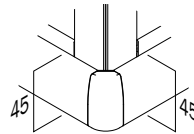

H. 190 CM
 SP. 4 MM

PROFILI / PROFILES / PROFILÉ / PROFILE / PROFIELEN / PROFILE

TT WM

VETRI / GLASS / VITRES / VIDRIOS / GLAS / GLAS

01

DETTAGLI TECNICI / TECHNICAL DETAILS / DÉTAILS TECHNIQUES / DETALLES TÉCNICOS / TECHNISCHE DETAILS / TECHNISCHE DETAILS

L1 cm	COD.		A cm	B cm	C cm	KG	PCS
67÷71	B3312	0	33,9÷37,9	31,7	36	27	1
77÷81	B3315	0	38,9÷42,9	36,7	43	31	1
87÷91	B3318	0	43,9÷47,9	41,7	50	36	1

L1 cm	COD.		A cm	B cm	C cm	KG	PCS
63÷67	B3321	0	-	-	-	15	1
67÷71	B3322	0	-	-	-	16	1
73÷77	B3324	0	-	-	-	18	1
77÷81	B3325	0	-	-	-	19	1
83÷87	B3327	0	-	-	-	21	1
87÷91	B3328	0	-	-	-	22	1
97÷101	B3330	0	-	-	-	25	1