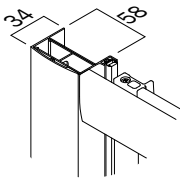

RAPID

PORTA BATTENTE / HINGED DOOR
 PORTE BATTANTE / PUERTA BATIENTE
 DRAAIDEUR / DREHTÜR

H. 190 CM
 SP. 4 MM

PROFILI / PROFILES / PROFILÉ / PROFILE / PROFIELEN / PROFILE

TT WM

VETRI / GLASS / VITRES / VIDRIOS / GLAS / GLAS

01

DETTAGLI TECNICI / TECHNICAL DETAILS / DÉTAILS TECHNIQUES / DETALLES TÉCNICOS / TECHNISCHE DETAILS / TECHNISCHE DETAILS

L cm	COD.		A cm	B cm	C cm	KG	PCS
66÷74	B3301	0	-	51,8	52	16	1
76÷84	B3303	0	-	61,8	62	19	1
86÷94	B3305	0	-	71,8	72	21	1
96÷104	B3307	0	-	81,8	82	23	1