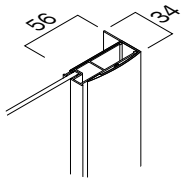

L1 cm	COD.		A cm	B cm	C cm	KG	PCS
63÷67	B3321	0	-	-	-	15	1
67÷71	B3322	0	-	-	-	16	1
73÷77	B3324	0	-	-	-	18	1
77÷81	B3325	0	-	-	-	19	1
83÷87	B3327	0	-	-	-	21	1
87÷91	B3328	0	-	-	-	22	1
97÷101	B3330	0	-	-	-	25	1