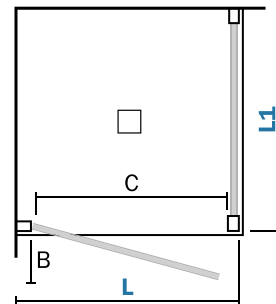

01

DETTAGLI TECNICI / TECHNICAL DETAILS / DÉTAILS TECHNIQUES / DETALLES TÉCNICOS / TECHNISCHE DETAILS / TECHNISCHE DETAILS

L cm	COD.		A cm	B cm	C cm	KG	PCS
66÷74	B3301	0	-	51,8	52	16	1
76÷84	B3303	0	-	61,8	62	19	1
86÷94	B3305	0	-	71,8	72	21	1
96÷104	B3307	0	-	81,8	82	23	1

RAPID

PORTA SALOON / SALOON DOOR
 PORTE SALOON / PUERTA SALOON
 SALOONDEUR / SALOONTÜR

H. 190 CM
 SP. 4 MM

PROFILI / PROFILES / PROFILÉ / PROFILE / PROFIELEN / PROFILE

TT WM

VETRI / GLASS / VITRES / VIDRIOS / GLAS / GLAS