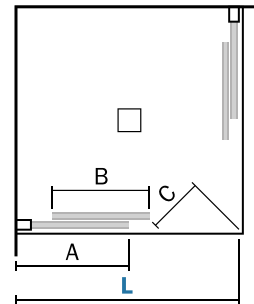

H. 190 CM
 SP. 4 MM

PROFILI / PROFILES / PROFILÉ / PROFILE / PROFIELEN / PROFILE

TT WM

VETRI / GLASS / VITRES / VIDRIOS / GLAS / GLAS

01

DETTAGLI TECNICI / TECHNICAL DETAILS / DÉTAILS TECHNIQUES / DETALLES TÉCNICOS / TECHNISCHE DETAILS / TECHNISCHE DETAILS

L cm	COD.		A cm	B cm	C cm	KG	PCS
67÷71	B3382	0	33,9÷37,9	31,7	18	20	1
73÷77	B3384	0	36,9÷40,9	34,7	20	21	1
77÷81	B3385	0	38,9÷42,9	36,7	21,5	22	1
83÷87	B3387	0	41,9÷45,9	39,7	23,5	24	1
87÷91	B3388	0	43,9÷47,9	41,7	25	25	1
93÷97	B3390	0	47,1÷51,1	44,9	27,3	27	1
97÷101	B3391	0	48,9÷52,9	46,7	28,5	28	1
103÷107	B3393	0	52,1÷56,1	49,9	30,7	29	1
107÷111	B3394	0	53,9÷57,9	51,7	32	30	1
117÷121	B3397	0	58,9÷62,9	56,7	35,5	33	1