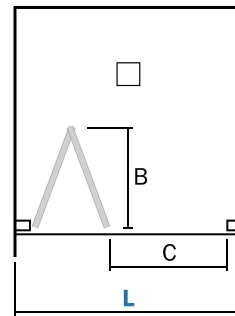

L cm	COD.	O	A cm	B cm	C cm	KG	PCS
66÷74	B3361	0	-	28,8	36	20	1
76÷84	B3363	0	-	34	46	22	1
86÷94	B3365	0	-	38,7	56	24	1
96÷104	B3367	0	-	43,6	66	26	1