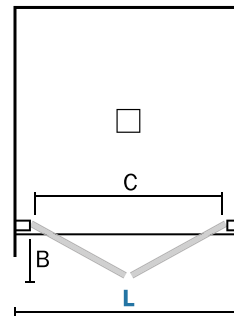

L cm	COD.		A cm	B cm	C cm	KG	PCS
66÷74	B3331	0	-	25	49,5	16	1
76÷84	B3333	0	-	30	59,5	19	1
86÷94	B3335	0	-	35	69,5	21	1
96÷104	B3337	0	-	40	79,5	23	1