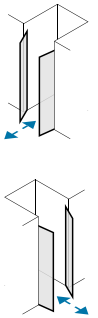

L1 cm	COD.		A cm	B cm	C cm	KG	PCS
63÷67	B3321	0	-	-	-	15	1
67÷71	B3322	0	-	-	-	16	1
73÷77	B3324	0	-	-	-	18	1
77÷81	B3325	0	-	-	-	19	1
83÷87	B3327	0	-	-	-	21	1
87÷91	B3328	0	-	-	-	22	1
97÷101	B3330	0	-	-	-	25	1

RAPID

PORTA SALOON / SALOON DOOR
 PORTE SALOON / PUERTA SALOON
 SALOONDEUR / SALOONTÜR

H. 190 CM
 SP. 4 MM

PROFILI / PROFILES / PROFILÉ / PROFILE / PROFIELEN / PROFILE

TT WM

VETRI / GLASS / VITRES / VIDRIOS / GLAS / GLAS

01

DETTAGLI TECNICI / TECHNICAL DETAILS / DÉTAILS TECHNIQUES / DETALLES TÉCNICOS / TECHNISCHE DETAILS / TECHNISCHE DETAILS

L cm	COD.		A cm	B cm	C cm	KG	PCS
66÷74	B3331	0	-	25	49,5	16	1
76÷84	B3333	0	-	30	59,5	19	1
86÷94	B3335	0	-	35	69,5	21	1
96÷104	B3337	0	-	40	79,5	23	1

H. 190 CM
 SP. 4 MM

PROFILI / PROFILES / PROFILÉ / PROFILE / PROFIELEN / PROFILE

TT WM

VETRI / GLASS / VITRES / VIDRIOS / GLAS / GLAS

01

DETTAGLI TECNICI / TECHNICAL DETAILS / DÉTAILS TECHNIQUES / DETALLES TÉCNICOS / TECHNISCHE DETAILS / TECHNISCHE DETAILS