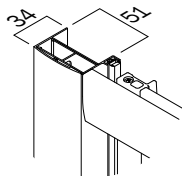

RAPID

PORTA SCORREVOLE / SLIDING DOOR
PORTE COULISSANTE / PUERTA CORREDERA
SCHUIFDEUR / SCHIEBETÜR

H. 190 CM
SP. 4 MM

PROFILI / PROFILES / PROFILÉ / PROFILE / PROFIELEN / PROFILE

TT WM

VETRI / GLASS / VITRES / VIDRIOS / GLAS / GLAS

01

DETTAGLI TECNICI / TECHNICAL DETAILS / DÉTAILS TECHNIQUES / DETALLES TÉCNICOS / TECHNISCHE DETAILS / TECHNISCHE DETAILS

L cm	COD.		A cm	B cm	C cm	KG	PCS
96÷103	B3340	1	47,1÷51,1	44,9	38,5	24	1
106÷113	B3342	1	52,1÷56,1	49,9	43,5	26	1
116÷123	B3344	1	57,1÷61,1	54,9	48,5	28	1
126÷133	B3346	1	62,1÷66,1	59,9	53,5	30	1
136÷143	B3348	1	67,1÷71,1	64,9	58,5	32	1
146÷153	B3350	1	72,1÷76,1	69,9	63,5	34	1
156÷163	B3352	1	77,1÷81,1	74,9	68,5	35	1
166÷173	B3354	1	82,1÷86,1	79,9	73,5	37	1

L1 cm	COD.		A cm	B cm	C cm	KG	PCS
63÷67	B3321	0	-	-	-	15	1
67÷71	B3322	0	-	-	-	16	1
73÷77	B3324	0	-	-	-	18	1
77÷81	B3325	0	-	-	-	19	1
83÷87	B3327	0	-	-	-	21	1
87÷91	B3328	0	-	-	-	22	1
97÷101	B3330	0	-	-	-	25	1