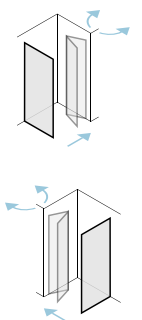

L1 cm	COD.	O	A cm	B cm	C cm	KG	PCS
63÷67	B3321	0	-	-	-	15	1
67÷71	B3322	0	-	-	-	16	1
73÷77	B3324	0	-	-	-	18	1
77÷81	B3325	0	-	-	-	19	1
83÷87	B3327	0	-	-	-	21	1
87÷91	B3328	0	-	-	-	22	1
97÷101	B3330	0	-	-	-	25	1