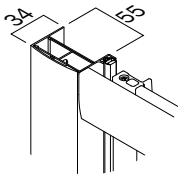

RAPID

PORTA A SOFFIETTO / BI-FOLD DOOR
PORTE PLIANTE / PUERTA PLEGABLE
VOUWDEUR / FALTTÜR

H. 190 CM
SP. 4 MM

PROFILI / PROFILES / PROFILÉ / PROFILE / PROFIELEN / PROFILE

TT WM

VETRI / GLASS / VITRES / VIDRIOS / GLAS / GLAS

01

DETTAGLI TECNICI / TECHNICAL DETAILS / DÉTAILS TECHNIQUES / DETALLES TÉCNICOS / TECHNISCHE DETAILS / TECHNISCHE DETAILS

L cm	COD.	O	A cm	B cm	C cm	KG	PCS
66÷74	B3361	0	-	28,8	36	20	1
76÷84	B3363	0	-	34	46	22	1
86÷94	B3365	0	-	38,7	56	24	1
96÷104	B3367	0	-	43,6	66	26	1

L1 cm	COD.	O	A cm	B cm	C cm	KG	PCS
63÷67	B3321	0	-	-	-	15	1
67÷71	B3322	0	-	-	-	16	1
73÷77	B3324	0	-	-	-	18	1
77÷81	B3325	0	-	-	-	19	1
83÷87	B3327	0	-	-	-	21	1
87÷91	B3328	0	-	-	-	22	1
97÷101	B3330	0	-	-	-	25	1