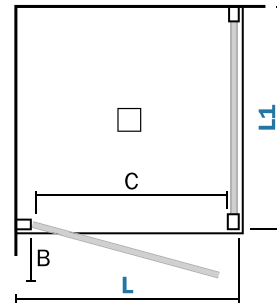

PROFILI / PROFILES / PROFILÉ / PROFILE / PROFIELEN / PROFILE

AN WM BM AC

VETRI / GLASS / VITRES / VIDRIOS / GLAS / GLAS

01 14 80

SU RICHIESTA / ON REQUEST / EN OPTION / BAJO PEDIDO / OP AANVRAAG / AUF ANFRAGE

42 43 41 73 90

DETTAGLI TECNICI / TECHNICAL DETAILS / DÉTAILS TECHNIQUES / DETALLES TÉCNICOS / TECHNISCHE DETAILS / TECHNISCHE DETAILS

L cm	COD.		A cm	B cm	C cm	KG	PCS
66÷79,9	B147X	S/D	-	64÷77,9	62÷75,9	27,5÷32	1
80÷100	B147Y	S/D	-	78÷98	76÷96	32,5÷38	1