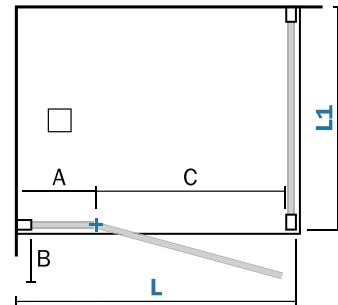

L1 cm	COD.		A cm	B cm	C cm	KG	PCS
29÷66,4	B145X	0	-	-	-	15÷28	1
66,5÷96,4	B145Y	0	-	-	-	29÷36	1
96,5÷140	B145Z	0	-	-	-	37÷44	1