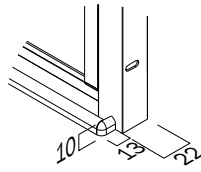

PRAIA CLIP

PORTA BATTENTE SU ELEMENTO FISSO PER NICCHIA / HINGED DOOR ON IN-LINE FIXED PANEL FOR RECESS
PORTE BATTANTE SUR ÉLÉMENT FIXE EN LIGNE POUR NICHE / PUERTA ABATIBLE SOBRE PANEL FIJO EN LÍNEA PARA NICHICO
DRAAIDEUR OP VAST PANEEL VOOR NIS / DREHTÜR AUF FESTEM SEITENTEIL FÜR NISCHE

H. 195 CM
SP. 6 MM

PROFILI / PROFILES / PROFILÉ / PROFILE / PROFIELEN / PROFILE

AN WM BM AC

VETRI / GLASS / VITRES / VIDRIOS / GLAS / GLAS

01 14 80

SU RICHIESTA / ON REQUEST / EN OPTION / BAJO PEDIDO / OP AANVRAAG / AUF ANFRAGE

42 43 41 73 90

DETTAGLI TECNICI / TECHNICAL DETAILS / DÉTAILS TECHNIQUES / DETALLES TÉCNICOS / TECHNISCHE DETAILS / TECHNISCHE DETAILS

L cm	COD.	S/D	A cm	B cm	C cm	D cm	KG	PCS
67,5÷87,4	B149X	S/D	-	47	45	19÷38,9	36÷42	1
87,5÷117,4	B149Y	S/D	-	57	55	29÷58,9	43÷47	1
117,5÷160	B149Z	S/D	-	72	70	44÷86,5	48÷54	1