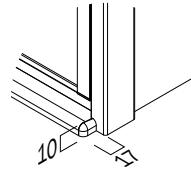

H. 195 CM
 SP. 6 MM

PROFILI / PROFILES / PROFILÉ / PROFILE / PROFIELEN / PROFILE

AN WM BM AC

VETRI / GLASS / VITRES / VIDRIOS / GLAS / GLAS

01 14 80

SU RICHIESTA / ON REQUEST / EN OPTION / BAJO PEDIDO / OP AANVRAAG / AUF ANFRAGE

42 43 41 73 90

DETTAGLI TECNICI / TECHNICAL DETAILS / DÉTAILS TECHNIQUES / DETALLES TÉCNICOS / TECHNISCHE DETAILS / TECHNISCHE DETAILS

L cm	COD.		A cm	B cm	C cm	KG	PCS
67,5÷84,9	B140X	<i>S/D</i>	25÷42,9	44	42	26,5÷30	1
85÷114,9	B140Y	<i>S/D</i>	33÷62,9	51	49	31÷39	1
115÷160	B140Z	<i>S/D</i>	54÷99	59	57	40÷48	1