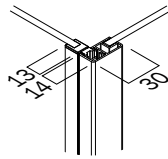

PROFILI / PROFILES / PROFILÉ / PROFILE / PROFIELEN / PROFILE

AN WM BM AC

VETRI / GLASS / VITRES / VIDRIOS / GLAS / GLAS

01 14 80

SU RICHIESTA / ON REQUEST / EN OPTION / BAJO PEDIDO / OP AANVRAAG / AUF ANFRAGE

42 43 41 73 90

DETTAGLI TECNICI / TECHNICAL DETAILS / DÉTAILS TECHNIQUES / DETALLES TÉCNICOS / TECHNISCHE DETAILS / TECHNISCHE DETAILS

L cm	COD.		A cm	B cm	C cm	KG	PCS
66÷79,9	B147X	S/D	-	64÷77,9	62÷75,9	27,5÷32	1
80÷100	B147Y	S/D	-	78÷98	76÷96	32,5÷38	1

H. 195 CM
 SP. 6 MM

PROFILI / PROFILES / PROFILÉ / PROFILE / PROFIELEN / PROFILE

AN WM BM AC

VETRI / GLASS / VITRES / VIDRIOS / GLAS / GLAS

01 14 80

SU RICHIESTA / ON REQUEST / EN OPTION / BAJO PEDIDO / OP AANVRAAG / AUF ANFRAGE