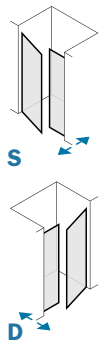

H. 195 CM
 SP. 6 MM

PROFILI / PROFILES / PROFILÉ / PROFILE / PROFIELEN / PROFILE

AN WM BM AC

VETRI / GLASS / VITRES / VIDRIOS / GLAS / GLAS

01 14 80

SU RICHIESTA / ON REQUEST / EN OPTION / BAJO PEDIDO / OP AANVRAAG / AUF ANFRAGE

42 43 41 73 90

DETTAGLI TECNICI / TECHNICAL DETAILS / DÉTAILS TECHNIQUES / DETALLES TÉCNICOS / TECHNISCHE DETAILS / TECHNISCHE DETAILS

L cm	COD.	S/D	A cm	B cm	C cm	D cm	KG	PCS
67,5÷87,4	B149X	S/D	-	47	45	19÷38,9	36÷42	1
87,5÷117,4	B149Y	S/D	-	57	55	29÷58,9	43÷47	1
117,5÷160	B149Z	S/D	-	72	70	44÷86,5	48÷54	1