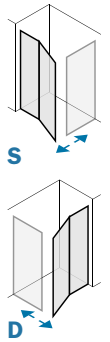

H. 195 CM
 SP. 6 MM

PROFILI / PROFILES / PROFILÉ / PROFILE / PROFIELEN / PROFILE

AN WM BM AC

VETRI / GLASS / VITRES / VIDRIOS / GLAS / GLAS

01 14 80

SU RICHIESTA / ON REQUEST / EN OPTION / BAJO PEDIDO / OP AANVRAAG / AUF ANFRAGE

PRAIA CLIP

PORTA BATTENTE CON ELEMENTO FISSO PER PARETE FISSA / HINGED DOOR WITH IN-LINE FIXED PANEL FOR FIXED PANEL
 PORTE BATTANTE AVEC ÉLÉMENT FIXE EN LIGNE POUR PARI FIXE / PUERTA ABATIBLE CON PANEL FIJO EN LÍNEA PARA PANEL FIJO
 DRAAIDEUR MET IN-LINE VAST PANEEL VOOR VASTE WAND / DREHTÜR MIT FESTEM SEITENTEIL IN LINIE FÜR SEITENWAND

42 43 41 73 90

DETTAGLI TECNICI / TECHNICAL DETAILS / DÉTAILS TECHNIQUES / DETALLES TÉCNICOS / TECHNISCHE DETAILS / TECHNISCHE DETAILS

L cm	COD.		A cm	B cm	C cm	KG	PCS
67,5÷84,9	B140X	<i>S/D</i>	25÷42,9	44	42	26,5÷30	1
85÷114,9	B140Y	<i>S/D</i>	33÷62,9	51	49	31÷39	1
115÷160	B140Z	<i>S/D</i>	54÷99	59	57	40÷48	1