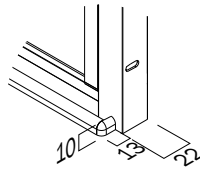

PRAIA CLIP

PORTA BATTENTE CON ELEMENTO FISSO PER NICCHIA / HINGED DOOR WITH IN-LINE FIXED PANEL FOR RECESS
PORTE BATTANTE AVEC ÉLÉMENT FIXE EN LIGNE POUR NICHE / PUERTA ABATIBLE CON PANEL FIJO EN LÍNEA PARA NICHOS
DRAAIDEUR MET IN-LINE VAST PANEEL VOOR NIS / DREHTÜR MIT FESTEM SEITENTEIL IN LINIE FÜR NISCHE

H. 195 CM
SP. 6 MM

PROFILI / PROFILES / PROFILÉ / PROFILE / PROFIELEN / PROFILE

AN WM BM AC

VETRI / GLASS / VITRES / VIDRIOS / GLAS / GLAS

01 14 80

SU RICHIESTA / ON REQUEST / EN OPTION / BAJO PEDIDO / OP AANVRAAG / AUF ANFRAGE

42 43 41 73 90

DETTAGLI TECNICI / TECHNICAL DETAILS / DÉTAILS TECHNIQUES / DETALLES TÉCNICOS / TECHNISCHE DETAILS / TECHNISCHE DETAILS

L cm	COD.		A cm	B cm	C cm	KG	PCS
65,5÷86,4	B144X	S/D	23÷43,9	39	37	27,5÷32	1
86,5÷117,9	B144Y	S/D	32,5÷63,9	51	49	32,5÷42	1
118÷160	B144Z	S/D	48÷90	66,5	64,5	43÷50	2