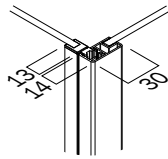

PRAIA CLIP

PORTA BATTENTE CON ELEMENTO FISSO PER PARETE FISSA / HINGED DOOR WITH IN-LINE FIXED PANEL FOR FIXED PANEL
PORTE BATTANTE AVEC ÉLÉMENT FIXE EN LIGNE POUR PARI FIXE / PUERTA ABATIBLE CON PANEL FIJO EN LÍNEA PARA PANEL FIJO
DRAAIDEUR MET IN-LINE VAST PANEEL VOOR VASTE WAND / DREHTÜR MIT FESTEM SEITENTEIL IN LINIE FÜR SEITENWAND

H. 195 CM
SP. 6 MM

PROFILI / PROFILES / PROFILÉ / PROFILE / PROFIELEN / PROFILE

AN WM BM AC

VETRI / GLASS / VITRES / VIDRIOS / GLAS / GLAS

01 14 80

SU RICHIESTA / ON REQUEST / EN OPTION / BAJO PEDIDO / OP AANVRAAG / AUF ANFRAGE

42 43 41 73 90

DETTAGLI TECNICI / TECHNICAL DETAILS / DÉTAILS TECHNIQUES / DETALLES TÉCNICOS / TECHNISCHE DETAILS / TECHNISCHE DETAILS

L cm	COD.		A cm	B cm	C cm	KG	PCS
67,5÷84,9	B140X	<i>S/D</i>	25÷42,9	44	42	26,5÷30	1
85÷114,9	B140Y	<i>S/D</i>	33÷62,9	51	49	31÷39	1
115÷160	B140Z	<i>S/D</i>	54÷99	59	57	40÷48	1

L1 cm	COD.		A cm	B cm	C cm	KG	PCS
29÷66,4	B145X	0	-	-	-	15÷28	1
66,5÷96,4	B145Y	0	-	-	-	29÷36	1
96,5÷140	B145Z	0	-	-	-	37÷44	1