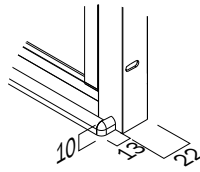

H. 195 CM
 SP. 6 MM

PROFILI / PROFILES / PROFILÉ / PROFILE / PROFIELEN / PROFILE

AN WM BM AC

VETRI / GLASS / VITRES / VIDRIOS / GLAS / GLAS

01 14 80

SU RICHIESTA / ON REQUEST / EN OPTION / BAJO PEDIDO / OP AANVRAAG / AUF ANFRAGE

42 43 41 73 90

DETTAGLI TECNICI / TECHNICAL DETAILS / DÉTAILS TECHNIQUES / DETALLES TÉCNICOS / TECHNISCHE DETAILS / TECHNISCHE DETAILS

L cm	COD.		A cm	B cm	C cm	KG	PCS
66÷79	B142X	S/D	-	62÷75,9	60÷73,9	26,5÷30	1
80÷100	B142Y	S/D	-	76÷96	74÷94	31÷36	1