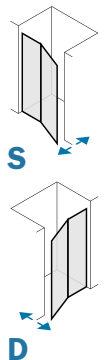

H. 195 CM
 SP. 6 MM

PROFILI / PROFILES / PROFILÉ / PROFILE / PROFIELEN / PROFILE

AN WM BM AC

VETRI / GLASS / VITRES / VIDRIOS / GLAS / GLAS

01 14 80

SU RICHIESTA / ON REQUEST / EN OPTION / BAJO PEDIDO / OP AANVRAAG / AUF ANFRAGE

42 43 41 73 90

DETTAGLI TECNICI / TECHNICAL DETAILS / DÉTAILS TECHNIQUES / DETALLES TÉCNICOS / TECHNISCHE DETAILS / TECHNISCHE DETAILS

L cm	COD.		A cm	B cm	C cm	KG	PCS
65,5÷86,4	B144X	S/D	23÷43,9	39	37	27,5÷32	1
86,5÷117,9	B144Y	S/D	32,5÷63,9	51	49	32,5÷42	1
118÷160	B144Z	S/D	48÷90	66,5	64,5	43÷50	2