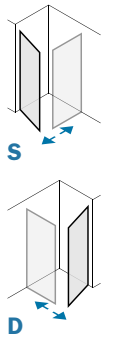

H. 195 CM
 SP. 6 MM

PROFILI / PROFILES / PROFILÉ / PROFILE / PROFIELEN / PROFILE

AN WM BM AC

VETRI / GLASS / VITRES / VIDRIOS / GLAS / GLAS

01 14 80

SU RICHIESTA / ON REQUEST / EN OPTION / BAJO PEDIDO / OP AANVRAAG / AUF ANFRAGE

PRAIA CLIP

PORTA BATTENTE PER PARETE FISSA / HINGED DOOR FOR FIXED PANEL
 PORTE BATTANTE POUR PAROI FIXE / PUERTA ABATIBLE PARA PANEL FIJO
 DRAAIDEUR VOOR VASTE WAND / DREHTÜR FÜR SEITENWAND

H. 195 CM
 SP. 6 MM

PROFILI / PROFILES / PROFILÉ / PROFILE / PROFIELEN / PROFILE

AN WM BM AC

VETRI / GLASS / VITRES / VIDRIOS / GLAS / GLAS

01 14 80

SU RICHIESTA / ON REQUEST / EN OPTION / BAJO PEDIDO / OP AANVRAAG / AUF ANFRAGE

42 43 41 73 90

DETTAGLI TECNICI / TECHNICAL DETAILS / DÉTAILS TECHNIQUES / DETALLES TÉCNICOS / TECHNISCHE DETAILS / TECHNISCHE DETAILS

L cm	COD.		A cm	B cm	C cm	KG	PCS
66÷79,9	B147X	S/D	-	64÷77,9	62÷75,9	27,5÷32	1
80÷100	B147Y	S/D	-	78÷98	76÷96	32,5÷38	1