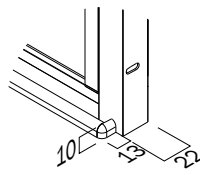

PRAIA CLIP

PORTA BATTENTE CON 2 ELEMENTI FISSI PER NICCHIA / HINGED DOOR WITH 2 IN-LINE FIXED PANELS FOR RECESS
PORTE BATTANTE AVEC 2 ÉLÉMENTS FIXES EN LIGNE POUR NICHE / PUERTA ABATIBLE CON 2 PANELES FIJOS EN LÍNEA PARA NICHOS
DRAAIDEUR MET 2 IN-LINE VASTE PANELEN VOOR NIS / DREHTÜR MIT 2 FESTEN SEITENTEILEN IN LINIE FÜR NISCHE

H. 195 CM
SP. 6 MM

PROFILI / PROFILES / PROFILÉ / PROFILE / PROFIELEN / PROFILE

AN WM BM AC

VETRI / GLASS / VITRES / VIDRIOS / GLAS / GLAS

01 14 80

SU RICHIESTA / ON REQUEST / EN OPTION / BAJO PEDIDO / OP AANVRAAG / AUF ANFRAGE

42 43 41 73 90

DETTAGLI TECNICI / TECHNICAL DETAILS / DÉTAILS TECHNIQUES / DETALLES TÉCNICOS / TECHNISCHE DETAILS / TECHNISCHE DETAILS

L cm	COD.		A cm	B cm	C cm	D cm	KG	PCS
97÷116,9	B143X	S/D	26,5÷36,5	48,5	46,5	21,5÷31,4	36	1
117÷136,9	B143Y	S/D	37,5÷47,5	54,5	53	24÷33,9	43	1
137÷180	B143Z	S/D	48÷69,5	66,9	65	21,5÷43	48	2