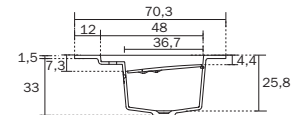

TIZIANO LAUDRY

VASCA SINGOLA / SINGLE BASIN / UNE VASQUE / UN LAVABO / EEN WASBAK / EINZELWASCHBECKEN

PIANO CON LAVABO INTEGRATO PER LAVANDERIA IN MINERALGUSS

- Finitura in bianco lucido, bianco opaco o colorato opaco (selezione Your Own Colour)
- Con foro rubinetto e scarico troppo-pieno
- Tavolettina rimovibile inclinata inclusa

LAUNDRY TOP WITH INTEGRATED BASIN IN MINERALGUSS

- Glossy white, matt white or coloured matt finish (Your Own Colour selection)
- With tap hole and overflow waste
- Removable inclined washboard included

ENCIMERA PARA LAVANDERÍA CON LAVABO INTEGRADO EN MINERALGUSS

- Acabado en blanco brillo, blanco mate o color mate (selección Your Own Colour)
- Con orificio para grifo y desagüe con rebosadero
- Tabla inclinada extraíble incluida

PLAN DE BUANDERIE AVEC VASQUE INTÉGRÉE EN MARBRE DE SYNTHÈSE

- Finition blanc brillant, blanc mat ou coloré mat (sélection Your Own Colour)
- Avec trou pour robinet et trop-plein
- Planche inclinée amovible incluse

WASSERIJBLAD METGEÏNTEGREERDE WASTAFEL INMINERALGUSS

- Afwerking in glanzend wit, matwit of gekleurd mat (selectie Your Own Colour)
- Met kraangat en overloopafvoer
- Afneembaar schuin wasbordinbegrepen

ABDECKPLATTE MITINTEGRIERTEM BECKEN AUSMINERALGUSS

- Oberfläche in Weiß glänzend, Weiß matt oder farbig matt (Auswahl Your Own Colour)
- Mit Hahnloch und Überlaufablauf
- Abnehmbare geneigte Waschplatte inklusive

VASCA SINGOLA / SINGLE BASIN / UN LAVABO / UNE VASQUE / EEN WASBAK / EINZELWASCHBECKEN

Bianco / White / Blanco / Blanc / Wit / Weiß	
L cm	P 70
70 – 82	T855 300 MA
83 – 102	T855 300 MB
103 – 122	T855 300 MC
123 – 142	T855 300 MD
143 – 162	T855 300 ME
163 – 182	T855 300 MF
183 – 202	T855 300 MG
203 – 222	T855 300 MH
223 – 240	T855 300 MI

Color	
L cm	P 70
70 – 82	T855 300 NA
83 – 102	T855 300 NB
103 – 122	T855 300 NC
123 – 142	T855 300 ND
143 – 162	T855 300 NE
163 – 182	T855 300 NF
183 – 202	T855 300 NG
203 – 222	T855 300 NH
223 – 240	T855 300 NI