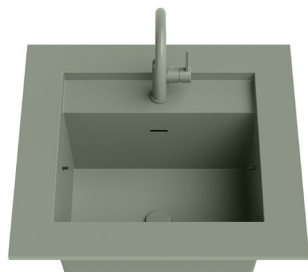

Modelli / Models / Modelos / Modèles / Modellen / Modelle

www.inda.net

inda®
bathroom interiors