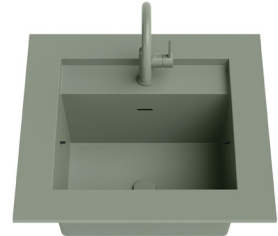

LAUNDRY TOP WITH INTEGRATED BASIN IN MINERALGUSS

- Glossy white, matt white or coloured matt finish (Your Own Colour selection)
- With tap hole and overflow waste
- Removable inclined washboard included

ENCIMERA PARA LAVANDERÍA CON LAVABO INTEGRADO EN MINERALGUSS

- Acabado en blanco brillo, blanco mate o color mate (selección Your Own Colour)
- Con orificio para grifo y desagüe con rebosadero
- Tabla inclinada extraíble incluida

PLAN DE BUANDERIE AVEC VASQUE INTÉGRÉE EN MARBRE DE SYNTHÈSE

- Finition blanc brillant, blanc mat ou coloré mat (sélection Your Own Colour)
- Avec trou pour robinet et trop-plein
- Planche inclinée amovible incluse

ABDECKPLATTE MITINTEGRIERTEM BECKEN AUSMINERALGUSS

- Oberfläche in Weiß glänzend, Weiß matt oder farbig matt (Auswahl Your Own Colour)
- Mit Hahnloch und Überlaufablauf
- Abnehmbare geneigte Waschplatte inklusive