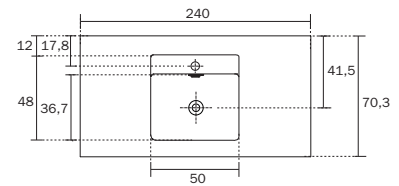

TIZIANO LAUDRY

VASCA SINGOLA / SINGLE BASIN / UNE VASQUE / UN LAVABO / EEN WASBAK / EINZELWASCHBECKEN

PIANO CON LAVABO INTEGRATO PER LAVANDERIA IN MINERALGUSS

- Finitura in bianco lucido, bianco opaco o colorato opaco (selezione Your Own Colour)
- Con foro rubinetto e scarico troppo-pieno
- Tavolettina rimovibile inclinata inclusa

LAUNDRY TOP WITH INTEGRATED BASIN IN MINERALGUSS

- Glossy white, matt white or coloured matt finish (Your Own Colour selection)
- With tap hole and overflow waste
- Removable inclined washboard included

ENCIMERA PARA LAVANDERÍA CON LAVABO INTEGRADO EN MINERALGUSS

- Acabado en blanco brillo, blanco mate o color mate (selección Your Own Colour)
- Con orificio para grifo y desagüe con rebosadero
- Tabla inclinada extraíble incluida

PLAN DE BUANDERIE AVEC VASQUE INTÉGRÉE EN MARBRE DE SYNTHÈSE

- Finition blanc brillant, blanc mat ou coloré mat (sélection Your Own Colour)
- Avec trou pour robinet et trop-plein
- Planche inclinée amovible incluse

WASSERIJBLAD METGEÏNTEGREERDE WASTAFEL INMINERALGUSS

- Afwerking in glanzend wit, matwit of gekleurd mat (selectie Your Own Colour)
- Met kraangat en overloopafvoer
- Afneembaar schuin wasbordinbegrepen

ABDECKPLATTE MITINTEGRIERTEM BECKEN AUSMINERALGUSS

- Oberfläche in Weiß glänzend, Weiß matt oder farbig matt (Auswahl Your Own Colour)
- Mit Hahnloch und Überlaufablauf
- Abnehmbare geneigte Waschplatte inklusive

VASCA SINGOLA / SINGLE BASIN / UN LAVABO / UNE VASQUE / EEN WASBAK / EINZELWASCHBECKEN

Bianco / White / Blanco / Blanc / Wit / Weiß	
L cm	P 70
70 – 82	T855 300 MA
83 – 102	T855 300 MB
103 – 122	T855 300 MC
123 – 142	T855 300 MD
143 – 162	T855 300 ME
163 – 182	T855 300 MF
183 – 202	T855 300 MG
203 – 222	T855 300 MH
223 – 240	T855 300 MI

Color	
L cm	P 70
70 – 82	T855 300 NA
83 – 102	T855 300 NB
103 – 122	T855 300 NC
123 – 142	T855 300 ND
143 – 162	T855 300 NE
163 – 182	T855 300 NF
183 – 202	T855 300 NG
203 – 222	T855 300 NH
223 – 240	T855 300 NI