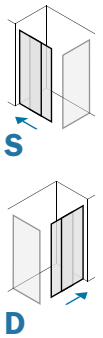

ZIJWAND VOOR HOEK MET SCHUIFDEUREN / SEITENWAND FÜR ECKE MIT SCHIEBETÜREN

H. 195 CM
SP. 6 MM

PROFILI / PROFILES / PROFILÉ / PROFILE / PROFIELEN / PROFILE

AN WM BM AC

VETRI / GLASS / VITRES / VIDRIOS / GLAS / GLAS

L1cm	COD.		A	B	C	KG	PCS
67÷69	B4450	S/D	-	-	-	24	1
72÷74	B4451	S/D	-	-	-	26	1
77÷79	B4452	S/D	-	-	-	28	1
82÷84	B4453	S/D	-	-	-	30	1
87÷89	B4454	S/D	-	-	-	32	1
97÷99	B4455	S/D	-	-	-	36	1

TRENDY DESIGN

PORTA SCORREVOLE PER NICCHIA / SLIDING DOOR FOR RECESS
 PORTE COULISSANTE POUR NICHE / PUERTA CORREDERA PARA NICHOS
 SCHUIFDEUR VOOR NIS / SCHIEBETÜR FÜR NISCHE

H. 195 CM
 SP. 6 MM

PROFILI / PROFILES / PROFILÉ / PROFILE / PROFIELEN / PROFILE

AN WM BM AC

VETRI / GLASS / VITRES / VIDRIOS / GLAS / GLAS

01 14 80

SU RICHIESTA / ON REQUEST / EN OPTION / BAJO PEDIDO / OP AANVRAAG / AUF ANFRAGE

TRENDY DESIGN

PORTA BATTENTE / HINGED DOOR
 PORTE BATTANTE / PUERTA ABATIBLE
 PIVOTDEUR / PENDELTÜR

H. 195 CM
 SP. 6 MM

PROFILI / PROFILES / PROFILÉ / PROFILE / PROFIELEN / PROFILE

AN WM BM AC

VETRI / GLASS / VITRES / VIDRIOS / GLAS / GLAS