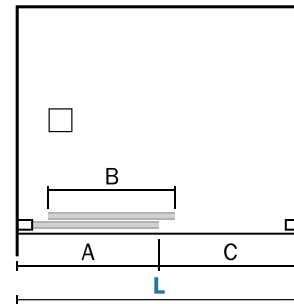

TRENDY DESIGN

PORTA SCORREVOLE PER NICCHIA / SLIDING DOOR FOR RECESS
PORTE COULISSANTE POUR NICHE / PUERTA CORREDERA PARA NICHOS
SCHUIFDEUR VOOR NIS / SCHIEBETÜR FÜR NISCHE

H. 195 CM
SP. 6 MM

PROFILI / PROFILES / PROFILÉ / PROFILE / PROFIELEN / PROFILE

AN WM BM AC

VETRI / GLASS / VITRES / VIDRIOS / GLAS / GLAS

01 14 80

SU RICHIESTA / ON REQUEST / EN OPTION / BAJO PEDIDO / OP AANVRAAG / AUF ANFRAGE

42 43 41 73 90

DETTAGLI TECNICI / TECHNICAL DETAILS / DÉTAILS TECHNIQUES / DETALLES TÉCNICOS / TECHNISCHE DETAILS / TECHNISCHE DETAILS

L cm	COD.		A cm	B cm	C cm	KG	PCS
96÷100	B4430	S/D	46	48,5	41	40	2
107÷111	B4431	S/D	51,5	54	46,5	42	2
116÷120	B4432	S/D	56	58,5	51	44	2
127÷131	B4433	S/D	61,5	64	56,5	45	2
136÷140	B4434	S/D	66	68,5	61	50	2
156÷160	B4436	S/D	76	78,5	71	56	2
167÷171	B4437	S/D	81,5	84	76,5	59	2