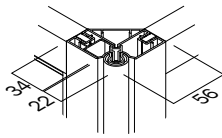

TRENDY DESIGN

PORTA BATTENTE SU ELEMENTO FISSO / HINGED DOOR ON IN-LINE FIXED PANEL

PORTE BATTANTE SUR ÉLÉMENT FIXE EN LIGNE / PUERTA ABATIBLE SOBRE PANEL FIJO EN LÍNEA

PIVOTDEUR OP VAST IN-LINE PANEEL VOOR NIS / PENDELTÜR AUF FESTSTEHENDEM ELEMENT IN LINIE FÜR NISCHE

H. 195 CM
SP. 6 MM

PROFILI / PROFILES / PROFILÉ / PROFILE / PROFIELEN / PROFILE

AN WM BM AC

VETRI / GLASS / VITRES / VIDRIOS / GLAS / GLAS

01 14 80

SU RICHIESTA / ON REQUEST / EN OPTION / BAJO PEDIDO / OP AANVRAAG / AUF ANFRAGE

42 43 41 73 90

DETTAGLI TECNICI / TECHNICAL DETAILS / DÉTAILS TECHNIQUES / DETALLES TÉCNICOS / TECHNISCHE DETAILS / TECHNISCHE DETAILS

Lcm	COD.		A	B	C	KG	PCS
86÷90	B4445	S/D	24	58	56	35,5	1
96÷100	B4447	S/D	34	58	56	39,5	1
116÷120	B4449	S/D	44	68	66	43,5	1

L1cm	COD.		A	B	C	KG	PCS
68÷70	B4460	S/D	-	-	-	22	1
73÷75	B4461	S/D	-	-	-	24	1
78÷80	B4462	S/D	-	-	-	26	1
83÷85	B4463	S/D	-	-	-	28	1
88÷90	B4464	S/D	-	-	-	30	1
98÷100	B4465	S/D	-	-	-	34	1