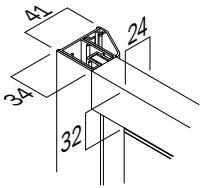

L1cm	COD.		A	B	C	KG	PCS
67÷69	B4450	S/D	-	-	-	24	1
72÷74	B4451	S/D	-	-	-	26	1
77÷79	B4452	S/D	-	-	-	28	1
82÷84	B4453	S/D	-	-	-	30	1
87÷89	B4454	S/D	-	-	-	32	1
97÷99	B4455	S/D	-	-	-	36	1

TRENDY DESIGN

PORTA SCORREVOLE PER NICCHIA / SLIDING DOOR FOR RECESS
 PORTE COULISSANTE POUR NICHE / PUERTA CORREDERA PARA NICHOS
 SCHUIFDEUR VOOR NIS / SCHIEBETÜR FÜR NISCHE

H. 195 CM
 SP. 6 MM

PROFILI / PROFILES / PROFILÉ / PROFILE / PROFIELEN / PROFILE

AN WM BM AC

VETRI / GLASS / VITRES / VIDRIOS / GLAS / GLAS

01 14 80

SU RICHIESTA / ON REQUEST / EN OPTION / BAJO PEDIDO / OP AANVRAAG / AUF ANFRAGE

42 43 41 73 90

DETTAGLI TECNICI / TECHNICAL DETAILS / DÉTAILS TECHNIQUES / DETALLES TÉCNICOS / TECHNISCHE DETAILS / TECHNISCHE DETAILS

L cm	COD.		A cm	B cm	C cm	KG	PCS
96÷100	B4430	S/D	46	48,5	41	40	2
107÷111	B4431	S/D	51,5	54	46,5	42	2
116÷120	B4432	S/D	56	58,5	51	44	2
127÷131	B4433	S/D	61,5	64	56,5	45	2
136÷140	B4434	S/D	66	68,5	61	50	2
156÷160	B4436	S/D	76	78,5	71	56	2
167÷171	B4437	S/D	81,5	84	76,5	59	2

TRENDY DESIGN

PORTA BATTENTE / HINGED DOOR
 PORTE BATTANTE / PUERTA ABATIBLE
 PIVOTDEUR / PENDELTÜR

H. 195 CM
 SP. 6 MM

PROFILI / PROFILES / PROFILÉ / PROFILE / PROFIELEN / PROFILE

AN WM BM AC

VETRI / GLASS / VITRES / VIDRIOS / GLAS / GLAS