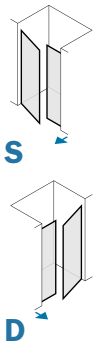

TRENDY DESIGN

telaio
frame / profilé
bastidor / frame /
rahmen

vetro
glass / verre /
vidro / glas /
glas

su richiesta / on request / en option / bajo pedido / Op aanvraag / Auf Anfrage

angolo
corner / d'angle /
esquina / Hoek /
Ecke

ZIJWAND VOOR HOEK MET SCHUIFDEUREN / SEITENWAND FÜR ECKE MIT SCHIEBETÜREN

H. 195 CM
SP. 6 MM

PROFILI / PROFILES / PROFILÉ / PROFILE / PROFIELEN / PROFILE

AN WM BM AC

VETRI / GLASS / VITRES / VIDRIOS / GLAS / GLAS

H. 195 CM
SP. 6 MM

PROFILI / PROFILES / PROFILÉ / PROFILE / PROFIELEN / PROFILE

AN WM BM AC

VETRI / GLASS / VITRES / VIDRIOS / GLAS / GLAS

01 14 80

SU RICHIESTA / ON REQUEST / EN OPTION / BAJO PEDIDO / OP AANVRAAG / AUF ANFRAGE

42 43 41 73 90

DETTAGLI TECNICI / TECHNICAL DETAILS / DÉTAILS TECHNIQUES / DETALLES TÉCNICOS / TECHNISCHE DETAILS / TECHNISCHE DETAILS

Lcm	COD.		A	B	C	KG	PCS
86÷90	B4445	S/D	24	58	56	35,5	1
96÷100	B4447	S/D	34	58	56	39,5	1
116÷120	B4449	S/D	44	68	66	43,5	1