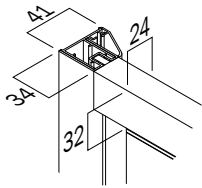

ZIJWAND VOOR HOEK MET SCHUIFDEUREN / SEITENWAND FÜR ECKE MIT SCHIEBETÜREN

H. 195 CM
SP. 6 MM

PROFILI / PROFILES / PROFILÉ / PROFILE / PROFIELEN / PROFILE

AN WM BM AC

VETRI / GLASS / VITRES / VIDRIOS / GLAS / GLAS

L cm	COD.		A	B	C	KG	PCS
67÷69	B4410	S/D	23	26	18,5	25	1
72÷74	B4411	S/D	28	31	20,5	26,5	1
77÷79	B4412	S/D	33	36	22,5	28	1
82÷84	B4413	S/D	38	41	23,5	29,5	1
87÷89	B4414	S/D	43	46	25	31	1
97÷99	B4415	S/D	48	51	28,5	34	1
117÷119	B4480	S/D	67	51	28,5	48	2

H. 195 CM
SP. 6 MM

PROFILI / PROFILES / PROFILÉ / PROFILE / PROFIELEN / PROFILE

AN WM BM AC

VETRI / GLASS / VITRES / VIDRIOS / GLAS / GLAS

01 14 80

SU RICHIESTA / ON REQUEST / EN OPTION / BAJO PEDIDO / OP AANVRAAG / AUF ANFRAGE