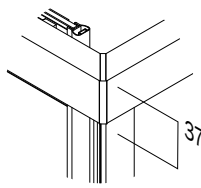

H. 195 CM
 SP. 6 MM

PROFILI / PROFILES / PROFILÉ / PROFILE / PROFIELEN / PROFILE

AN WM BM AC

VETRI / GLASS / VITRES / VIDRIOS / GLAS / GLAS

01 14 80

SU RICHIESTA / ON REQUEST / EN OPTION / BAJO PEDIDO / OP AANVRAAG / AUF ANFRAGE

42 43 41 73 90

DETTAGLI TECNICI / TECHNICAL DETAILS / DÉTAILS TECHNIQUES / DETALLES TÉCNICOS / TECHNISCHE DETAILS / TECHNISCHE DETAILS

L cm	COD.		A cm	B cm	C cm	KG	PCS
96÷100	B4430	S/D	46	48,5	41	40	2
107÷111	B4431	S/D	51,5	54	46,5	42	2
116÷120	B4432	S/D	56	58,5	51	44	2
127÷131	B4433	S/D	61,5	64	56,5	45	2
136÷140	B4434	S/D	66	68,5	61	50	2
156÷160	B4436	S/D	76	78,5	71	56	2
167÷171	B4437	S/D	81,5	84	76,5	59	2