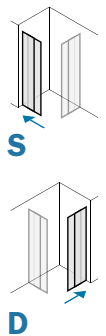

TRENDY DESIGN

telaio
frame / profilé
bastidor / frame /
rahmen

vetro
glass / verre /
vidro / glas /
glas

su richiesta / on request / en option / bajo pedido / Op aanvraag / Auf Anfrage

angolo
corner / d'angle /
esquina / Hoek /
Ecke

ZIJWAND VOOR HOEK MET SCHUIFDEUREN / SEITENWAND FÜR ECKE MIT SCHIEBETÜREN

H. 195 CM
SP. 6 MM

PROFILI / PROFILES / PROFILÉ / PROFILE / PROFIELEN / PROFILE

AN WM BM AC

VETRI / GLASS / VITRES / VIDRIOS / GLAS / GLAS

L cm	COD.		A	B	C	KG	PCS
67÷69	B4410	S/D	23	26	18,5	25	1
72÷74	B4411	S/D	28	31	20,5	26,5	1
77÷79	B4412	S/D	33	36	22,5	28	1
82÷84	B4413	S/D	38	41	23,5	29,5	1
87÷89	B4414	S/D	43	46	25	31	1
97÷99	B4415	S/D	48	51	28,5	34	1
117÷119	B4480	S/D	67	51	28,5	48	2

TRENDY DESIGN

PORTA SCORREVOLE PER PARETE FISSA / SLIDING DOOR FOR CORNER
 PORTE COULISSANTE POUR ANGLE / PUERTA CORREDERA EN ESQUINA
 SCHUIFDEUR VOOR VASTE WAND / SCHIEBETÜR FÜR FESTE SEITENWAND

H. 195 CM
 SP. 6 MM