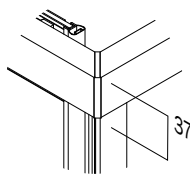

L cm	COD.		A	B	C	KG	PCS
67÷69	B4410	S/D	23	26	18,5	25	1
72÷74	B4411	S/D	28	31	20,5	26,5	1
77÷79	B4412	S/D	33	36	22,5	28	1
82÷84	B4413	S/D	38	41	23,5	29,5	1
87÷89	B4414	S/D	43	46	25	31	1
97÷99	B4415	S/D	48	51	28,5	34	1
117÷119	B4480	S/D	67	51	28,5	48	2