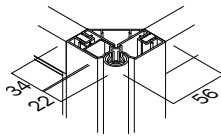

TRENDY DESIGN

PORTA BATTENTE / HINGED DOOR
PORTE BATTANTE / PUERTA ABATIBLE
PIVOTDEUR / PENDELTÜR

H. 195 CM
SP. 6 MM

PROFILI / PROFILES / PROFILÉ / PROFILE / PROFIELEN / PROFILE

AN WM BM AC

VETRI / GLASS / VITRES / VIDRIOS / GLAS / GLAS

01 14 80

SU RICHIESTA / ON REQUEST / EN OPTION / BAJO PEDIDO / OP AANVRAAG / AUF ANFRAGE

42 43 41 73 90

DETTAGLI TECNICI / TECHNICAL DETAILS / DÉTAILS TECHNIQUES / DETALLES TÉCNICOS / TECHNISCHE DETAILS / TECHNISCHE DETAILS

L cm	COD.		A	B	C	KG	PCS
66÷70	B4440	S/D	-	58	56	27	1
71÷75	B4441	S/D	-	63	61	29	1
76÷80	B4442	S/D	-	68	66	31	1
81÷85	B4443	S/D	-	73	71	33	1
86÷90	B4444	S/D	-	78	76	35	1

L1 cm	COD.		A	B	C	KG	PCS
68÷70	B4460	S/D	-	-	-	22	1
73÷75	B4461	S/D	-	-	-	24	1
78÷80	B4462	S/D	-	-	-	26	1
83÷85	B4463	S/D	-	-	-	28	1
88÷90	B4464	S/D	-	-	-	30	1
98÷100	B4465	S/D	-	-	-	34	1