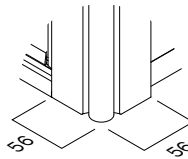

TRENDY DESIGN

PORTA BATTENTE / HINGED DOOR
PORTE BATTANTE / PUERTA ABATIBLE
PIVOTDEUR / PENDELTÜR

H. 195 CM
SP. 6 MM

PROFILI / PROFILES / PROFILÉ / PROFILE / PROFIELEN / PROFILE

AN WM BM AC

VETRI / GLASS / VITRES / VIDRIOS / GLAS / GLAS

01 14 80

SU RICHIESTA / ON REQUEST / EN OPTION / BAJO PEDIDO / OP AANVRAAG / AUF ANFRAGE

42 43 41 73 90

DETTAGLI TECNICI / TECHNICAL DETAILS / DÉTAILS TECHNIQUES / DETALLES TÉCNICOS / TECHNISCHE DETAILS / TECHNISCHE DETAILS

L cm	COD.		A	B	C	KG	PCS
66÷70	B4440	S/D	-	58	56	27	1
71÷75	B4441	S/D	-	63	61	29	1
76÷80	B4442	S/D	-	68	66	31	1
81÷85	B4443	S/D	-	73	71	33	1
86÷90	B4444	S/D	-	78	76	35	1

L1 cm	COD.		A	B	C	KG	PCS
68÷70	B4460	S/D	-	-	-	22	1
73÷75	B4461	S/D	-	-	-	24	1
78÷80	B4462	S/D	-	-	-	26	1
83÷85	B4463	S/D	-	-	-	28	1
88÷90	B4464	S/D	-	-	-	30	1
98÷100	B4465	S/D	-	-	-	34	1