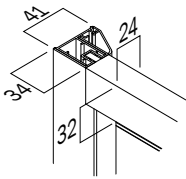

TRENDY DESIGN

PORTA BATTENTE / HINGED DOOR
PORTE BATTANTE / PUERTA ABATIBLE
PIVOTDEUR / PENDELTÜR

H. 195 CM
SP. 6 MM

PROFILI / PROFILES / PROFILÉ / PROFILE / PROFIELEN / PROFILE

AN WM BM AC

VETRI / GLASS / VITRES / VIDRIOS / GLAS / GLAS

01 14 80

SU RICHIESTA / ON REQUEST / EN OPTION / BAJO PEDIDO / OP AANVRAAG / AUF ANFRAGE

42 43 41 73 90

DETTAGLI TECNICI / TECHNICAL DETAILS / DÉTAILS TECHNIQUES / DETALLES TÉCNICOS / TECHNISCHE DETAILS / TECHNISCHE DETAILS

L cm	COD.		A	B	C	KG	PCS
66÷70	B4440	S/D	-	58	56	27	1
71÷75	B4441	S/D	-	63	61	29	1
76÷80	B4442	S/D	-	68	66	31	1
81÷85	B4443	S/D	-	73	71	33	1
86÷90	B4444	S/D	-	78	76	35	1

L1 cm	COD.		A	B	C	KG	PCS
68÷70	B4460	S/D	-	-	-	22	1
73÷75	B4461	S/D	-	-	-	24	1
78÷80	B4462	S/D	-	-	-	26	1
83÷85	B4463	S/D	-	-	-	28	1
88÷90	B4464	S/D	-	-	-	30	1
98÷100	B4465	S/D	-	-	-	34	1