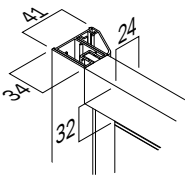

H. 195 CM
SP. 6 MM

PROFILI / PROFILES / PROFILÉ / PROFILE / PROFIELEN / PROFILE

AN WM BM AC

VETRI / GLASS / VITRES / VIDRIOS / GLAS / GLAS

01 14 80

SU RICHIESTA / ON REQUEST / EN OPTION / BAJO PEDIDO / OP AANVRAAG / AUF ANFRAGE

42 43 41 73 90

DETTAGLI TECNICI / TECHNICAL DETAILS / DÉTAILS TECHNIQUES / DETALLES TÉCNICOS / TECHNISCHE DETAILS / TECHNISCHE DETAILS

Lcm	COD.		A	B	C	KG	PCS
86÷90	B4445	S/D	24	58	56	35,5	1
96÷100	B4447	S/D	34	58	56	39,5	1
116÷120	B4449	S/D	44	68	66	43,5	1