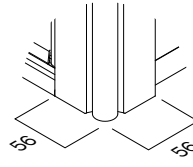

H. 195 CM
 SP. 6 MM

PROFILI / PROFILES / PROFILÉ / PROFILE / PROFIELEN / PROFILE

AN WM BM AC

VETRI / GLASS / VITRES / VIDRIOS / GLAS / GLAS

01 14 80

SU RICHIESTA / ON REQUEST / EN OPTION / BAJO PEDIDO / OP AANVRAAG / AUF ANFRAGE

42 43 41 73 90

DETTAGLI TECNICI / TECHNICAL DETAILS / DÉTAILS TECHNIQUES / DETALLES TÉCNICOS / TECHNISCHE DETAILS / TECHNISCHE DETAILS

Lcm	COD.		A	B	C	KG	PCS
86÷90	B4445	S/D	24	58	56	35,5	1
96÷100	B4447	S/D	34	58	56	39,5	1
116÷120	B4449	S/D	44	68	66	43,5	1