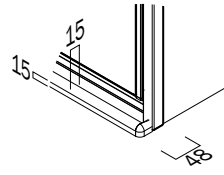

H. 200 CM
 SP. 8 MM

PROFILI / PROFILES / PROFILÉ / PROFILE / PROFIELEN / PROFILE

AN

VETRI / GLASS / VITRES / VIDRIOS / GLAS / GLAS

01 14

SU RICHIESTA / ON REQUEST / EN OPTION / BAJO PEDIDO / OP AANVRAAG / AUF ANFRAGE

42 43 73

DETTAGLI TECNICI / TECHNICAL DETAILS / DÉTAILS TECHNIQUES / DETALLES TÉCNICOS / TECHNISCHE DETAILS / TECHNISCHE DETAILS

L cm	COD.		A	B	C	D	KG	PCS
116÷120	B9782	S/D	30,1÷32,1	56	53	30,1÷32,1	68	2
136÷140	B9784	S/D	35,5÷37,5	65	62	35,5÷37,5	76	2
146÷150	B9785	S/D	40,5÷42,5	65	62	40,5÷42,5	80	2
166÷170	B9787	S/D	47,6÷49,6	71	68	47,6÷49,6	88	2

42 43 73

DETTAGLI TECNICI / TECHNICAL DETAILS / DÉTAILS TECHNIQUES / DETALLES TÉCNICOS / TECHNISCHE DETAILS / TECHNISCHE DETAILS

Lcm	COD.		L. MAX	C.V	A/D	B	C	KG	PCS
116÷120	B9782	S/D	116÷118	115,6÷117,6	30,1÷32,1	56	53	68	2
136÷140	B9784	S/D	136÷138	135,6÷137,6	35,5÷37,5	65	62	76	2
146÷150	B9785	S/D	146÷148	145,6÷147,6	40,5÷42,5	65	62	80	2
166÷170	B9787	S/D	166÷168	165,6÷167,6	47,6÷49,6	71	68	88	2