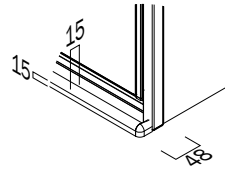

H. 200 CM
 SP. 8 MM

PROFILI / PROFILES / PROFILÉ / PROFILE / PROFIELEN / PROFILE

AN

VETRI / GLASS / VITRES / VIDRIOS / GLAS / GLAS

01 14

SU RICHIESTA / ON REQUEST / EN OPTION / BAJO PEDIDO / OP AANVRAAG / AUF ANFRAGE

42 43 73

DETTAGLI TECNICI / TECHNICAL DETAILS / DÉTAILS TECHNIQUES / DETALLES TÉCNICOS / TECHNISCHE DETAILS / TECHNISCHE DETAILS

L cm	COD.		A	B	C	D	KG	PCS
116÷120	B9782	S/D	30,1÷32,1	56	53	30,1÷32,1	68	2
136÷140	B9784	S/D	35,5÷37,5	65	62	35,5÷37,5	76	2
146÷150	B9785	S/D	40,5÷42,5	65	62	40,5÷42,5	80	2
166÷170	B9787	S/D	47,6÷49,6	71	68	47,6÷49,6	88	2