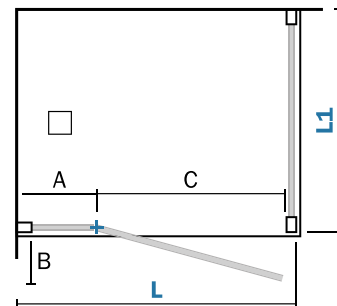

H. 200 CM
 SP. 8 MM

PROFILI / PROFILES / PROFILÉ / PROFILE / PROFIELEN / PROFILE

AN

VETRI / GLASS / VITRES / VIDRIOS / GLAS / GLAS

01 14

SU RICHIESTA / ON REQUEST / EN OPTION / BAJO PEDIDO / OP AANVRAAG / AUF ANFRAGE

42 43 73

DETTAGLI TECNICI / TECHNICAL DETAILS / DÉTAILS TECHNIQUES / DETALLES TÉCNICOS / TECHNISCHE DETAILS / TECHNISCHE DETAILS

Lcm	COD.		L. MAX	C.V.	A	B	C	KG	PCS
76÷78	B9721	S/D	76,7÷78,7	75,6÷77,6	26,1-29,1	49	46	41	1
86÷88	B9722	S/D	86,7÷88,7	85,6÷87,6	29,3-32,3	56	53	45	1
96÷98	B9723	S/D	96,7÷98,7	95,6÷97,6	35,5-38,5	60	57	45	1
116÷118	B9725	S/D	116,7÷118,7	115,6÷117,6	44,3-49,3	71	68	68	2
136÷138	B9727	S/D	136,7÷138,7	135,6÷137,6	64,2-67,2	71	68	76	2