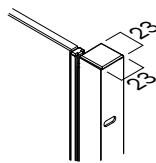

H. 200 CM
 SP. 8 MM

PROFILI / PROFILES / PROFILÉ / PROFILE / PROFIELEN / PROFILE

AN

VETRI / GLASS / VITRES / VIDRIOS / GLAS / GLAS

01 14

SU RICHIESTA / ON REQUEST / EN OPTION / BAJO PEDIDO / OP AANVRAAG / AUF ANFRAGE

42 43 73

DETTAGLI TECNICI / TECHNICAL DETAILS / DÉTAILS TECHNIQUES / DETALLES TÉCNICOS / TECHNISCHE DETAILS / TECHNISCHE DETAILS

Lcm	COD.		L. MAX	C.V.	A	B	C	KG	PCS
76÷78	B9721	S/D	76,7÷78,7	75,6÷77,6	26,1-29,1	49	46	41	1
86÷88	B9722	S/D	86,7÷88,7	85,6÷87,6	29,3-32,3	56	53	45	1
96÷98	B9723	S/D	96,7÷98,7	95,6÷97,6	35,5-38,5	60	57	45	1
116÷118	B9725	S/D	116,7÷118,7	115,6÷117,6	44,3-49,3	71	68	68	2
136÷138	B9727	S/D	136,7÷138,7	135,6÷137,6	64,2-67,2	71	68	76	2