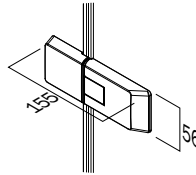

H. 200 CM
 SP. 8 MM

PROFILI / PROFILES / PROFILÉ / PROFILE / PROFIELEN / PROFILE

AN

VETRI / GLASS / VITRES / VIDRIOS / GLAS / GLAS

01 14

SU RICHIESTA / ON REQUEST / EN OPTION / BAJO PEDIDO / OP AANVRAAG / AUF ANFRAGE

42 43 73

DETTAGLI TECNICI / TECHNICAL DETAILS / DÉTAILS TECHNIQUES / DETALLES TÉCNICOS / TECHNISCHE DETAILS / TECHNISCHE DETAILS

L cm	COD.		A	B	C cm	KG	PCS
77,5÷80,5	B9701	S/D	26,1-29,1	49	46	41	1
87,5÷90,5	B9702	S/D	29,3-32,3	56	53	45	1
97,5÷100,5	B9703	S/D	35,5-38,5	60	57	49	1
117,5÷120,5	B9705	S/D	44,3-49,3	71	68	68	2
137,5÷140,5	B9707	S/D	64,2-67,2	71	68	76	2