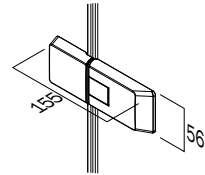

42 43 73

DETTAGLI TECNICI / TECHNICAL DETAILS / DÉTAILS TECHNIQUES / DETALLES TÉCNICOS / TECHNISCHE DETAILS / TECHNISCHE DETAILS

Lcm	COD.		L. MAX	C.V.	A	B	C	KG	PCS
76÷78	B9721	S/D	76,7÷78,7	75,6÷77,6	26,1-29,1	49	46	41	1
86÷88	B9722	S/D	86,7÷88,7	85,6÷87,6	29,3-32,3	56	53	45	1
96÷98	B9723	S/D	96,7÷98,7	95,6÷97,6	35,5-38,5	60	57	45	1
116÷118	B9725	S/D	116,7÷118,7	115,6÷117,6	44,3-49,3	71	68	68	2
136÷138	B9727	S/D	136,7÷138,7	135,6÷137,6	64,2-67,2	71	68	76	2

H. 200 CM
 SP. 8 MM

PROFILI / PROFILES / PROFILÉ / PROFILE / PROFIELEN / PROFILE

AN

VETRI / GLASS / VITRES / VIDRIOS / GLAS / GLAS

01 14

SU RICHIESTA / ON REQUEST / EN OPTION / BAJO PEDIDO / OP AANVRAAG / AUF ANFRAGE

42 43 73

DETTAGLI TECNICI / TECHNICAL DETAILS / DÉTAILS TECHNIQUES / DETALLES TÉCNICOS / TECHNISCHE DETAILS / TECHNISCHE DETAILS

L cm	COD.		A	B	C	D	KG	PCS
116÷120	B9782	S/D	30,1÷32,1	56	53	30,1÷32,1	68	2
136÷140	B9784	S/D	35,5÷37,5	65	62	35,5÷37,5	76	2
146÷150	B9785	S/D	40,5÷42,5	65	62	40,5÷42,5	80	2
166÷170	B9787	S/D	47,6÷49,6	71	68	47,6÷49,6	88	2