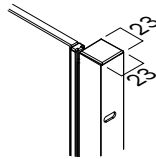

H. 200 CM
 SP. 8 MM

PROFILI / PROFILES / PROFILÉ / PROFILE / PROFIELEN / PROFILE

AN

VETRI / GLASS / VITRES / VIDRIOS / GLAS / GLAS

01 14

SU RICHIESTA / ON REQUEST / EN OPTION / BAJO PEDIDO / OP AANVRAAG / AUF ANFRAGE

42 43 73

DETTAGLI TECNICI / TECHNICAL DETAILS / DÉTAILS TECHNIQUES / DETALLES TÉCNICOS / TECHNISCHE DETAILS / TECHNISCHE DETAILS

L cm	COD.		A	B	C cm	KG	PCS
77,5÷80,5	B9701	S/D	26,1-29,1	49	46	41	1
87,5÷90,5	B9702	S/D	29,3-32,3	56	53	45	1
97,5÷100,5	B9703	S/D	35,5-38,5	60	57	49	1
117,5÷120,5	B9705	S/D	44,3-49,3	71	68	68	2
137,5÷140,5	B9707	S/D	64,2-67,2	71	68	76	2