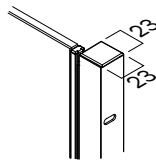

H. 200 CM
 SP. 8 MM

PROFILI / PROFILES / PROFILÉ / PROFILE / PROFIELEN / PROFILE

AN

VETRI / GLASS / VITRES / VIDRIOS / GLAS / GLAS

01 14

SU RICHIESTA / ON REQUEST / EN OPTION / BAJO PEDIDO / OP AANVRAAG / AUF ANFRAGE

42 43 73

DETTAGLI TECNICI / TECHNICAL DETAILS / DÉTAILS TECHNIQUES / DETALLES TÉCNICOS / TECHNISCHE DETAILS / TECHNISCHE DETAILS

L cm	COD.		A	B	C	D	KG	PCS
116÷120	B9782	S/D	30,1÷32,1	56	53	30,1÷32,1	68	2
136÷140	B9784	S/D	35,5÷37,5	65	62	35,5÷37,5	76	2
146÷150	B9785	S/D	40,5÷42,5	65	62	40,5÷42,5	80	2
166÷170	B9787	S/D	47,6÷49,6	71	68	47,6÷49,6	88	2