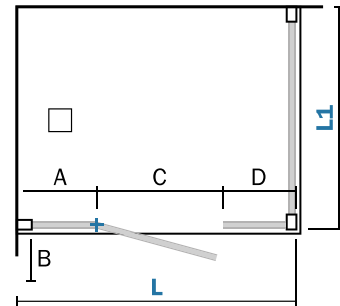

L1cm	COD.		L. MAX	C.V	A/D	B	C	KG	PCS
66÷68	B9770	O	67,5÷69,5	65,6÷67,6	-	-	-	37	1
76÷78	B9771	O	77,5÷79,5	75,6÷77,6	-	-	-	41	1
86÷88	B9772	O	87,5÷89,5	85,6÷87,6	-	-	-	45	1
96÷98	B9773	O	97,5÷99,5	95,6÷97,6	-	-	-	49	1