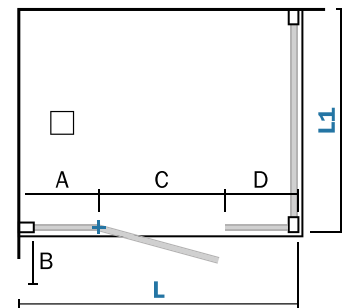

L1cm	COD.		C.V. cm	Acm	Bcm	Ccm	Dcm	KG	PCS
67÷69	B3090	0	65,5÷67,5	-	-	-	-	25	1
69÷71	B3091	0	67,5÷69,5	-	-	-	-	26	1
72÷74	B3092	0	70,5÷72,5	-	-	-	-	27	1
74÷76	B3093	0	72,5÷74,5	-	-	-	-	27	1
77÷79	B3094	0	75,5÷77,5	-	-	-	-	28	1
79÷81	B3095	0	77,5÷79,5	-	-	-	-	28	1
82÷84	B3096	0	80,5÷82,5	-	-	-	-	29	1
84÷86	B3097	0	82,5÷84,5	-	-	-	-	30	1
87÷89	B3098	0	85,5÷87,5	-	-	-	-	30	1
89÷91	B3099	0	87,5÷89,5	-	-	-	-	31	1
97÷99	B3100	0	95,5÷97,5	-	-	-	-	33	1
99÷101	B3101	0	97,5÷99,5	-	-	-	-	33	1
107÷109	B3102	0	105,5÷107,5	-	-	-	-	35	1
109÷111	B3103	0	107,5÷109,5	-	-	-	-	35	1
117÷119	B3104	0	115,5÷117,5	-	-	-	-	37	1
119÷121	B3105	0	117,5÷119,5	-	-	-	-	38	1