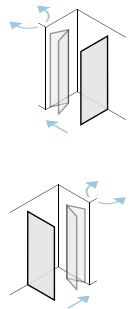

PRAIA DESIGN

PORTA BATTENTE CON ELEMENTO FISSO PER PARETE FISSA / HINGED DOOR WITH IN-LINE FIXED PANEL FOR FIXED PANEL
 PORTE BATTANTE AVEC ÉLÉMENT FIXE EN LIGNE POUR PAROI FIXE / PUERTA ABATIBLE CON PANEL FIJO EN LÍNEA PARA PANEL FIJO
 DRAAIDEUR MET VAST IN-LINE PANEEL VOOR VASTE WAND / DREHTÜR MIT FESTSTEHENDEM ELEMENT IN LINIE FÜR FESTE SEITENWAND

PROFILI / PROFILES / PROFILÉ / PROFILE / PROFIELEN / PROFILE

TT WM BM AC GB BZ MB YOC

VETRI / GLASS / VITRES / VIDRIOS / GLAS / GLAS

01 14 80

SU RICHIESTA / ON REQUEST / EN OPTION / BAJO PEDIDO / OP AANVRAAG / AUF ANFRAGE

42 43 41 73 90

DETTAGLI TECNICI / TECHNICAL DETAILS / DÉTAILS TECHNIQUES / DETALLES TÉCNICOS / TECHNISCHE DETAILS / TECHNISCHE DETAILS

L cm	COD.	C.V. cm	A cm	B cm	C cm	KG	PCS	
67÷69	B3230	S/D	65,5÷67,5	-	33,7	58,4	25	1
72÷74	B3231	S/D	70,5÷72,5	-	36,2	63,4	27	1
77÷79	B3232	S/D	75,5÷77,5	-	38,7	68,4	28	1
82÷84	B3233	S/D	80,5÷82,5	-	41,2	73,4	29	1
87÷89	B3234	S/D	85,5÷87,5	-	43,7	78,4	30	1
97÷99	B3235	S/D	95,5÷97,5	-	48,7	88,4	33	1
117÷119	B3236	S/D	115,5÷117,5	-	58,7	108,4	37	1

CODICE / CODE / CODE
 CÓDIGO / CODE / CODE

B3230 S/D TT 011A

S SINISTRA / LEFT / GAUCHE / IZQUIERDA / LINKS / LINKS
 D DESTRA / RIGHT / DROITE / DERECHA / RECHTS / RECHTS

PRAIA DESIGN

PORTA A SOFFIETTO PER ANGOLO / FOLDING DOOR FOR CORNER
 PORTE PLIANTE POUR ANGLE / PUERTA PLEGABLE PARA ESQUINA
 VOUWDEUR VOOR HOEK / FALTTÜR FÜR ECKE