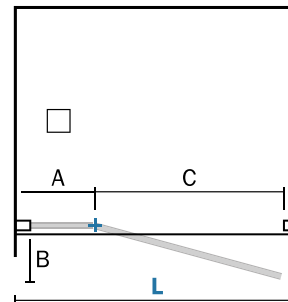

H. 200 CM
 SP. 6 MM

PROFILI / PROFILES / PROFILÉ / PROFILE / PROFIELEN / PROFILE

TT WM BM AC GB BZ MB YOC

VETRI / GLASS / VITRES / VIDRIOS / GLAS / GLAS

01 14 80

SU RICHIESTA / ON REQUEST / EN OPTION / BAJO PEDIDO / OP AANVRAAG / AUF ANFRAGE

42 43 41 73 90

DETTAGLI TECNICI / TECHNICAL DETAILS / DÉTAILS TECHNIQUES / DETALLES TÉCNICOS / TECHNISCHE DETAILS / TECHNISCHE DETAILS

L cm	COD.		A cm	B cm	C cm	KG	PCS
67÷70	B3110	<i>S/D</i>	23,7÷25,7	41,7	38,9	26	1
72÷75	B3111	<i>S/D</i>	25,4÷27,4	44,9	42,1	27	1
77÷80	B3112	<i>S/D</i>	24,5÷26,5	50,9	48,1	28	1
82÷85	B3113	<i>S/D</i>	29,4÷31,4	50,9	48,1	29	1
87÷90	B3114	<i>S/D</i>	28,4÷30,4	56,9	54,1	30	1
92÷95	B3115	<i>S/D</i>	33,4÷35,4	56,9	54,1	32	1
97÷100	B3116	<i>S/D</i>	33,4÷35,4	61,9	59,1	33	1
102÷105	B3117	<i>S/D</i>	38,4÷40,4	61,9	59,1	34	1
107÷110	B3118	<i>S/D</i>	38,4÷40,4	66,9	64,1	35	1
112÷115	B3119	<i>S/D</i>	43,4÷45,4	66,9	64,1	36	1
117÷120	B3120	<i>S/D</i>	43,4÷45,4	71,9	69,1	38	1
137÷140	B3121	<i>S/D</i>	63,4÷65,4	71,9	69,1	42	1