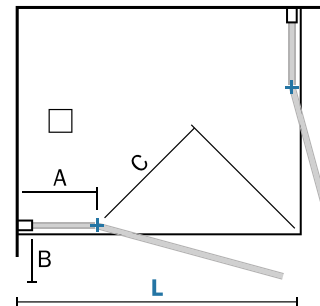

PRAIA DESIGN

PORTA BATTENTE CON ELEMENTO FISSO PER ANGOLO / HINGED DOOR WITH IN-LINE FIXED PANEL FOR CORNER
PORTE BATTANTE AVEC ÉLÉMENT FIXE EN LIGNE POUR ANGLE / PUERTA ABATIBLE CON PANEL FIJO EN LÍNEA PARA ESQUINA
DRAAIDEUR MET VAST IN-LINE PANEEL VOOR HOEK / DREHTÜR MIT FESTSTEHENDEM ELEMENT IN LINIE FÜR ECKE

H. 200 CM
SP. 6 MM

PROFILI / PROFILES / PROFILÉ / PROFILE / PROFIELEN / PROFILE

TT WM BM AC GB BZ MB YOC

VETRI / GLASS / VITRES / VIDRIOS / GLAS / GLAS

01 14 80

SU RICHIESTA / ON REQUEST / EN OPTION / BAJO PEDIDO / OP AANVRAAG / AUF ANFRAGE

42 43 41 73 90

DETTAGLI TECNICI / TECHNICAL DETAILS / DÉTAILS TECHNIQUES / DETALLES TÉCNICOS / TECHNISCHE DETAILS / TECHNISCHE DETAILS

L cm	COD.		C.V. cm	A cm	B cm	C cm	KG	PCS
67÷69	B3210	S/D	65,5÷67,5	23,4÷25,4	41,7	29	25	1
72÷74	B3211	S/D	70,5÷72,5	25,3÷27,3	44,9	31,3	27	1
77÷79	B3212	S/D	75,5÷77,5	24,3÷26,3	50,9	35,5	28	1
82÷84	B3213	S/D	80,5÷82,5	29,3÷31,3	50,9	35,5	29	1
87÷89	B3214	S/D	85,5÷87,5	28,3÷30,3	56,9	39,8	30	1
97÷99	B3215	S/D	95,5÷97,5	33,3÷35,3	61,9	43,3	33	1
107÷109	B3216	S/D	105,5÷107,5	38,3÷40,3	66,9	46,8	35	1
117÷119	B3217	S/D	115,5÷117,5	43,3÷45,3	71,9	50,3	37	1
137÷139	B3218	S/D	135,5÷137,5	63,3÷65,3	71,9	50,3	42	1