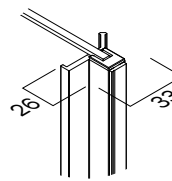

PRAIA DESIGN

PORTA A SOFFIETTO PER PARETE FISSA / FOLDING DOOR FOR FIXED PANEL
PORTE PLIANTE POUR PAROI FIXE / PUERTA PLEGABLE PARA PANEL FIJO
VOUVDEUR VOOR VASTE WAND / FALTTÜR FÜR SEITENWAND

H. 200 CM
SP. 6 MM

PROFILI / PROFILES / PROFILÉ / PROFILE / PROFIELEN / PROFILE

TT WM BM AC GB BZ MB YOC

VETRI / GLASS / VITRES / VIDRIOS / GLAS / GLAS

01 14 80

SU RICHIESTA / ON REQUEST / EN OPTION / BAJO PEDIDO / OP AANVRAAG / AUF ANFRAGE

42 43 41 73 90

DETTAGLI TECNICI / TECHNICAL DETAILS / DÉTAILS TECHNIQUES / DETALLES TÉCNICOS / TECHNISCHE DETAILS / TECHNISCHE DETAILS

L cm	COD.	C.V. cm	A cm	B cm	C cm	KG	PCS	
67÷69	B3230	S/D	65,5÷67,5	-	33,7	58,4	25	1
72÷74	B3231	S/D	70,5÷72,5	-	36,2	63,4	27	1
77÷79	B3232	S/D	75,5÷77,5	-	38,7	68,4	28	1
82÷84	B3233	S/D	80,5÷82,5	-	41,2	73,4	29	1
87÷89	B3234	S/D	85,5÷87,5	-	43,7	78,4	30	1
97÷99	B3235	S/D	95,5÷97,5	-	48,7	88,4	33	1
117÷119	B3236	S/D	115,5÷117,5	-	58,7	108,4	37	1

L1 cm	COD.	C.V. cm	A cm	B cm	C cm	KG	PCS
67÷69	B3040	0	65,5÷67,5	-	-	25	1
69÷71	B3041	0	67,5÷69,5	-	-	26	1
72÷74	B3042	0	70,5÷72,5	-	-	27	1
74÷76	B3043	0	72,5÷74,5	-	-	27	1
77÷79	B3044	0	75,5÷77,5	-	-	28	1
79÷81	B3045	0	77,5÷79,5	-	-	28	1
82÷84	B3046	0	80,5÷82,5	-	-	29	1
84÷86	B3047	0	82,5÷84,5	-	-	30	1
87÷89	B3048	0	85,5÷87,5	-	-	30	1
89÷91	B3049	0	87,5÷89,5	-	-	31	1
97÷99	B3050	0	95,5÷97,5	-	-	33	1
99÷101	B3051	0	97,5÷99,5	-	-	33	1
107÷109	B3052	0	105,5÷107,5	-	-	35	1
109÷111	B3053	0	107,5÷109,5	-	-	35	1
117÷119	B3054	0	115,5÷117,5	-	-	37	1
119÷121	B3055	0	117,5÷119,5	-	-	38	1

CODICE / CODE / CODE
CÓDIGO / CODE / CODE

B3230 S/D TT 011A

S SINISTRA / LEFT / GAUCHE / IZQUIERDA / LINKS / LINKS
D DESTRA / RIGHT / DROITE / DERECHA / RECHTS / RECHTS