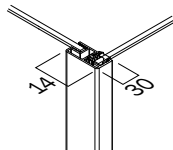

PRAIA DESIGN

PORTA BATTENTE CON ELEMENTO FISSO PER PARETE FISSA / HINGED DOOR WITH IN-LINE FIXED PANEL FOR FIXED PANEL
PORTE BATTANTE AVEC ÉLÉMENT FIXE EN LIGNE POUR PAROI FIXE / PUERTA ABATIBLE CON PANEL FIJO EN LÍNEA PARA PANEL FIJO
DRAAIDEUR MET VAST IN-LINE PANEEL VOOR VASTE WAND / DREHTÜR MIT FESTSTEHENDEM ELEMENT IN LINIE FÜR FESTE SEITENWAND

H. 200 CM
SP. 6 MM

PROFILI / PROFILES / PROFILÉ / PROFILE / PROFIELEN / PROFILE

TT WM BM AC GB BZ MB YOC

VETRI / GLASS / VITRES / VIDRIOS / GLAS / GLAS

01 14 80

SU RICHIESTA / ON REQUEST / EN OPTION / BAJO PEDIDO / OP AANVRAAG / AUF ANFRAGE

42 43 41 73 90

DETTAGLI TECNICI / TECHNICAL DETAILS / DÉTAILS TECHNIQUES / DETALLES TÉCNICOS / TECHNISCHE DETAILS / TECHNISCHE DETAILS

L cm	COD.		C.V. cm	A cm	B cm	C cm	KG	PCS
67÷69	B3220	S/D	65,5÷67,5	23,4÷25,4	41,7	39,9	25	1
72÷74	B3221	S/D	70,5÷72,5	25,3÷27,3	44,9	43,1	27	1
77÷79	B3222	S/D	75,5÷77,5	24,3÷26,3	50,9	49,1	28	1
82÷84	B3223	S/D	80,5÷82,5	29,3÷31,3	50,9	49,1	29	1
87÷89	B3224	S/D	85,5÷87,5	28,3÷30,3	56,9	55,1	30	1
97÷99	B3225	S/D	95,5÷97,5	33,3÷35,3	61,9	60,1	33	1
107÷109	B3226	S/D	105,5÷107,5	38,3÷40,3	66,9	65,1	35	1
117÷119¹	B3227	S/D	115,5÷117,5	43,3÷45,3	71,9	70,1	37	1
137÷139¹	B3228	S/D	135,5÷137,5	63,3÷65,3	71,9	70,1	42	1

L cm	COD.		C.V. cm	A cm	B cm	C cm	KG	PCS
67÷69	B3040	0	65,5÷67,5	-	-	-	25	1
69÷71	B3041	0	67,5÷69,5	-	-	-	26	1
72÷74	B3042	0	70,5÷72,5	-	-	-	27	1
74÷76	B3043	0	72,5÷74,5	-	-	-	27	1
77÷79	B3044	0	75,5÷77,5	-	-	-	28	1
79÷81	B3045	0	77,5÷79,5	-	-	-	28	1
82÷84	B3046	0	80,5÷82,5	-	-	-	29	1
84÷86	B3047	0	82,5÷84,5	-	-	-	30	1
87÷89	B3048	0	85,5÷87,5	-	-	-	30	1
89÷91	B3049	0	87,5÷89,5	-	-	-	31	1
97÷99	B3050	0	95,5÷97,5	-	-	-	33	1
99÷101	B3051	0	97,5÷99,5	-	-	-	33	1
107÷109	B3052	0	105,5÷107,5	-	-	-	35	1
109÷111	B3053	0	107,5÷109,5	-	-	-	35	1
117÷119	B3054	0	115,5÷117,5	-	-	-	37	1
119÷121	B3055	0	117,5÷119,5	-	-	-	38	1