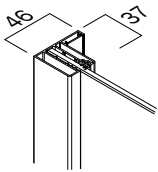

H. 200 CM
 SP. 6 MM

PROFILI / PROFILES / PROFILÉ / PROFILE / PROFIELEN / PROFILE

TT WM BM AC GB BZ MB YOC

VETRI / GLASS / VITRES / VIDRIOS / GLAS / GLAS

01 14 80

SU RICHIESTA / ON REQUEST / EN OPTION / BAJO PEDIDO / OP AANVRAAG / AUF ANFRAGE

42 43 41 73 90

DETTAGLI TECNICI / TECHNICAL DETAILS / DÉTAILS TECHNIQUES / DETALLES TÉCNICOS / TECHNISCHE DETAILS / TECHNISCHE DETAILS

L cm	COD.		C.V. cm	A cm	B cm	C cm	KG	PCS
67÷69	B3220	S/D	65,5÷67,5	23,4÷25,4	41,7	39,9	25	1
72÷74	B3221	S/D	70,5÷72,5	25,3÷27,3	44,9	43,1	27	1
77÷79	B3222	S/D	75,5÷77,5	24,3÷26,3	50,9	49,1	28	1
82÷84	B3223	S/D	80,5÷82,5	29,3÷31,3	50,9	49,1	29	1
87÷89	B3224	S/D	85,5÷87,5	28,3÷30,3	56,9	55,1	30	1
97÷99	B3225	S/D	95,5÷97,5	33,3÷35,3	61,9	60,1	33	1
107÷109	B3226	S/D	105,5÷107,5	38,3÷40,3	66,9	65,1	35	1
117÷119 ¹	B3227	S/D	115,5÷117,5	43,3÷45,3	71,9	70,1	37	1
137÷139 ¹	B3228	S/D	135,5÷137,5	63,3÷65,3	71,9	70,1	42	1