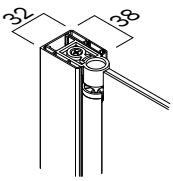

PRAIA DESIGN

PORTA A SOFFIETTO PER ANGOLO / FOLDING DOOR FOR CORNER
PORTE PLIANTE POUR ANGLE / PUERTA PLEGABLE PARA ESQUINA
VOUWDEUR VOOR HOEK / FALTTÜR FÜR ECKE

H. 200 CM
SP. 6 MM

PROFILI / PROFILES / PROFILÉ / PROFILE / PROFIELEN / PROFILE

TT WM BM AC GB BZ MB YOC

VETRI / GLASS / VITRES / VIDRIOS / GLAS / GLAS

01 14 80

SU RICHIESTA / ON REQUEST / EN OPTION / BAJO PEDIDO / OP AANVRAAG / AUF ANFRAGE

42 43 41 73 90

DETTAGLI TECNICI / TECHNICAL DETAILS / DÉTAILS TECHNIQUES / DETALLES TÉCNICOS / TECHNISCHE DETAILS / TECHNISCHE DETAILS

L cm	COD.	C.V. cm	A cm	B cm	C cm	KG	PCS	
67÷69	B3240	S/D	65,5÷67,5	-	33,7	38,4	25	1
72÷74	B3241	S/D	70,5÷72,5	-	36,2	42	27	1
77÷79	B3242	S/D	75,5÷77,5	-	38,7	45,5	28	1
82÷84	B3243	S/D	80,5÷82,5	-	41,2	49	29	1
87÷89	B3244	S/D	85,5÷87,5	-	43,7	52,5	30	1
97÷99	B3245	S/D	95,5÷97,5	-	48,7	59,6	33	1
117÷119	B3246	S/D	115,5÷117,5	-	58,7	73,8	37	1