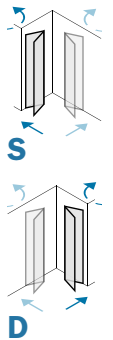

PRAIA DESIGN

PORTA BATTENTE CON ELEMENTO FISSO PER ANGOLO / HINGED DOOR WITH IN-LINE FIXED PANEL FOR CORNER
 PORTE BATTANTE AVEC ÉLÉMENT FIXE EN LIGNE POUR ANGLE / PUERTA ABATIBLE CON PANEL FIJO EN LÍNEA PARA ESQUINA
 DRAAIDEUR MET VAST IN-LINE PANEEL VOOR HOEK / DREHTÜR MIT FESTSTEHENDEM ELEMENT IN LINIE FÜR ECKE

H. 200 CM
 SP. 6 MM

PROFILI / PROFILES / PROFILÉ / PROFILE / PROFIELEN / PROFILE

TT WM BM AC GB BZ MB YOC

VETRI / GLASS / VITRES / VIDRIOS / GLAS / GLAS

01 14 80

SU RICHIESTA / ON REQUEST / EN OPTION / BAJO PEDIDO / OP AANVRAAG / AUF ANFRAGE

42 43 41 73 90

DETTAGLI TECNICI / TECHNICAL DETAILS / DÉTAILS TECHNIQUES / DETALLES TÉCNICOS / TECHNISCHE DETAILS / TECHNISCHE DETAILS

L cm	COD.		C.V. cm	A cm	B cm	C cm	KG	PCS
67÷69	B3210	S/D	65,5÷67,5	23,4÷25,4	41,7	29	25	1
72÷74	B3211	S/D	70,5÷72,5	25,3÷27,3	44,9	31,3	27	1
77÷79	B3212	S/D	75,5÷77,5	24,3÷26,3	50,9	35,5	28	1
82÷84	B3213	S/D	80,5÷82,5	29,3÷31,3	50,9	35,5	29	1
87÷89	B3214	S/D	85,5÷87,5	28,3÷30,3	56,9	39,8	30	1
97÷99	B3215	S/D	95,5÷97,5	33,3÷35,3	61,9	43,3	33	1
107÷109	B3216	S/D	105,5÷107,5	38,3÷40,3	66,9	46,8	35	1
117÷119	B3217	S/D	115,5÷117,5	43,3÷45,3	71,9	50,3	37	1
137÷139	B3218	S/D	135,5÷137,5	63,3÷65,3	71,9	50,3	42	1