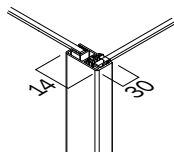

PRAIA DESIGN

PORTA BATTENTE CON 2 ELEMENTI FISSI PER PARETE FISSA / HINGED DOOR WITH 2 IN-LINE FIXED PANELS FOR FIXED PANEL
PORTE BATTANTE AVEC 2 ÉLÉM. FIXES EN LIGNE POUR PAROI FIXE / PUERTA ABATIBLE CON 2 PAN. FIJOS EN LÍNEA PARA PANEL FIJO
DRAAIDEUR MET 2 VASTE IN-LINE PANELEN VOOR VASTE WAND / DREHTÜR MIT 2 FESTSTEHENDEN ELEMENTEN IN LINIE FÜR FESTE SEITENWAND

H. 200 CM
SP. 6 MM

PROFILI / PROFILES / PROFILÉ / PROFILE / PROFIELEN / PROFILE

TT WM BM AC GB BZ MB YOC

VETRI / GLASS / VITRES / VIDRIOS / GLAS / GLAS

01 14 80

SU RICHIESTA / ON REQUEST / EN OPTION / BAJO PEDIDO / OP AANVRAAG / AUF ANFRAGE

42 43 41 73 90

DETTAGLI TECNICI / TECHNICAL DETAILS / DÉTAILS TECHNIQUES / DETALLES TÉCNICOS / TECHNISCHE DETAILS / TECHNISCHE DETAILS

Lcm	COD.		C.V. cm	Acm	Bcm	Ccm	Dcm	KG	PCS
97÷99	B3250	S/D	95,5÷97,5	21,2÷23,2	55,1	53,3	20,3	33	1
102÷104	B3251	S/D	100,5÷102,5	23,7÷25,7	55,1	53,3	22,8	34	1
107÷109	B3252	S/D	105,5÷107,5	23,7÷25,7	60,1	58,3	22,8	35	1
112÷114	B3253	S/D	110,5÷112,5	26,2÷28,2	60,1	58,3	25,3	36	1
117÷119	B3254	S/D	115,5÷117,5	27,2÷29,2	63,1	61,3	26,3	37	1
127÷129	B3255	S/D	125,5÷127,5	33,2÷35,2	63,1	61,3	30,3	40	1
137÷139	B3256	S/D	135,5÷137,5	36,2÷38,2	70,1	68,3	30,3	42	1
147÷149	B3257	S/D	145,5÷147,5	40,8÷42,8	70,1	68,3	35,7	45	2
157÷159¹	B3258	S/D	155,5÷157,5	46,2÷48,2	70,1	68,3	40,3	47	2
167÷169¹	B3259	S/D	165,5÷167,5	46,9÷48,9	71,9	70,1	47,8	49	2
177÷179¹	B3260	S/D	175,5÷177,5	56,9÷58,9	71,9	70,1	47,8	52	2