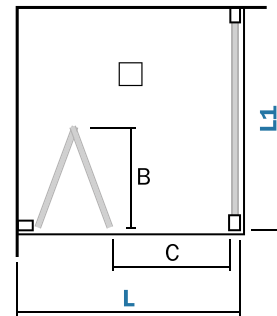

PRAIA DESIGN

PORTA A SOFFIETTO PER PARETE FISSA / FOLDING DOOR FOR FIXED PANEL
PORTE PLIANTE POUR PAROI FIXE / PUERTA PLEGABLE PARA PANEL FIJO
VOUVDEUR VOOR VASTE WAND / FALTTÜR FÜR SEITENWAND

H. 200 CM
SP. 6 MM

PROFILI / PROFILES / PROFILÉ / PROFILE / PROFIELEN / PROFILE

TT WM BM AC GB BZ MB YOC

VETRI / GLASS / VITRES / VIDRIOS / GLAS / GLAS

01 14 80

SU RICHIESTA / ON REQUEST / EN OPTION / BAJO PEDIDO / OP AANVRAAG / AUF ANFRAGE

42 43 41 73 90

DETTAGLI TECNICI / TECHNICAL DETAILS / DÉTAILS TECHNIQUES / DETALLES TÉCNICOS / TECHNISCHE DETAILS / TECHNISCHE DETAILS

L cm	COD.	C.V. cm	A cm	B cm	C cm	KG	PCS	
67÷69	B3230	S/D	65,5÷67,5	-	33,7	58,4	25	1
72÷74	B3231	S/D	70,5÷72,5	-	36,2	63,4	27	1
77÷79	B3232	S/D	75,5÷77,5	-	38,7	68,4	28	1
82÷84	B3233	S/D	80,5÷82,5	-	41,2	73,4	29	1
87÷89	B3234	S/D	85,5÷87,5	-	43,7	78,4	30	1
97÷99	B3235	S/D	95,5÷97,5	-	48,7	88,4	33	1
117÷119	B3236	S/D	115,5÷117,5	-	58,7	108,4	37	1

L1 cm	COD.	C.V. cm	A cm	B cm	C cm	KG	PCS
67÷69	B3040	0	65,5÷67,5	-	-	25	1
69÷71	B3041	0	67,5÷69,5	-	-	26	1
72÷74	B3042	0	70,5÷72,5	-	-	27	1
74÷76	B3043	0	72,5÷74,5	-	-	27	1
77÷79	B3044	0	75,5÷77,5	-	-	28	1
79÷81	B3045	0	77,5÷79,5	-	-	28	1
82÷84	B3046	0	80,5÷82,5	-	-	29	1
84÷86	B3047	0	82,5÷84,5	-	-	30	1
87÷89	B3048	0	85,5÷87,5	-	-	30	1
89÷91	B3049	0	87,5÷89,5	-	-	31	1
97÷99	B3050	0	95,5÷97,5	-	-	33	1
99÷101	B3051	0	97,5÷99,5	-	-	33	1
107÷109	B3052	0	105,5÷107,5	-	-	35	1
109÷111	B3053	0	107,5÷109,5	-	-	35	1
117÷119	B3054	0	115,5÷117,5	-	-	37	1
119÷121	B3055	0	117,5÷119,5	-	-	38	1

CODICE / CODE / CODE
CÓDIGO / CODE / CODE

B3230 S/D TT 011A

S SINISTRA / LEFT / GAUCHE / IZQUIERDA / LINKS / LINKS
D DESTRA / RIGHT / DROITE / DERECHA / RECHTS / RECHTS