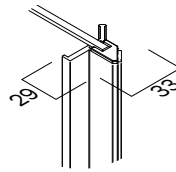

PRAIA DESIGN

PORTA A SOFFIETTO PER ANGOLO / FOLDING DOOR FOR CORNER
PORTE PLIANTE POUR ANGLE / PUERTA PLEGABLE PARA ESQUINA
VOUWDEUR VOOR HOEK / FALTTÜR FÜR ECKE

H. 200 CM
SP. 6 MM

PROFILI / PROFILES / PROFILÉ / PROFILE / PROFIELEN / PROFILE

TT WM BM AC GB BZ MB YOC

VETRI / GLASS / VITRES / VIDRIOS / GLAS / GLAS

01 14 80

SU RICHIESTA / ON REQUEST / EN OPTION / BAJO PEDIDO / OP AANVRAAG / AUF ANFRAGE

42 43 41 73 90

DETTAGLI TECNICI / TECHNICAL DETAILS / DÉTAILS TECHNIQUES / DETALLES TÉCNICOS / TECHNISCHE DETAILS / TECHNISCHE DETAILS

L cm	COD.	C.V. cm	A cm	B cm	C cm	KG	PCS	
67÷69	B3240	S/D	65,5÷67,5	-	33,7	38,4	25	1
72÷74	B3241	S/D	70,5÷72,5	-	36,2	42	27	1
77÷79	B3242	S/D	75,5÷77,5	-	38,7	45,5	28	1
82÷84	B3243	S/D	80,5÷82,5	-	41,2	49	29	1
87÷89	B3244	S/D	85,5÷87,5	-	43,7	52,5	30	1
97÷99	B3245	S/D	95,5÷97,5	-	48,7	59,6	33	1
117÷119	B3246	S/D	115,5÷117,5	-	58,7	73,8	37	1