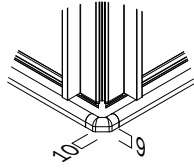

PRAIA DESIGN

PORTA A SOFFIETTO PER ANGOLO / FOLDING DOOR FOR CORNER
PORTE PLIANTE POUR ANGLE / PUERTA PLEGABLE PARA ESQUINA
VOUWDEUR VOOR HOEK / FALTTÜR FÜR ECKE

H. 200 CM
SP. 6 MM

PROFILI / PROFILES / PROFILÉ / PROFILE / PROFIELEN / PROFILE

TT WM BM AC GB BZ MB YOC

VETRI / GLASS / VITRES / VIDRIOS / GLAS / GLAS

01 14 80

SU RICHIESTA / ON REQUEST / EN OPTION / BAJO PEDIDO / OP AANVRAAG / AUF ANFRAGE

42 43 41 73 90

DETTAGLI TECNICI / TECHNICAL DETAILS / DÉTAILS TECHNIQUES / DETALLES TÉCNICOS / TECHNISCHE DETAILS / TECHNISCHE DETAILS

L cm	COD.	C.V. cm	A cm	B cm	C cm	KG	PCS	
67÷69	B3240	S/D	65,5÷67,5	-	33,7	38,4	25	1
72÷74	B3241	S/D	70,5÷72,5	-	36,2	42	27	1
77÷79	B3242	S/D	75,5÷77,5	-	38,7	45,5	28	1
82÷84	B3243	S/D	80,5÷82,5	-	41,2	49	29	1
87÷89	B3244	S/D	85,5÷87,5	-	43,7	52,5	30	1
97÷99	B3245	S/D	95,5÷97,5	-	48,7	59,6	33	1
117÷119	B3246	S/D	115,5÷117,5	-	58,7	73,8	37	1