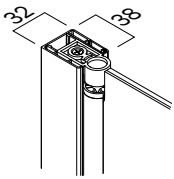

L cm	COD.		A cm	B cm	C cm	KG	PCS
57÷60	B3130	S/D	-	28,9	46,7	23	1
62÷65	B3131	S/D	-	31,4	51,7	25	1
67÷70	B3132	S/D	-	33,7	56,7	26	1
72÷75	B3133	S/D	-	36,2	61,7	27	1
77÷80	B3134	S/D	-	38,7	66,7	28	1
82÷85	B3135	S/D	-	41,2	71,7	29	1
87÷90	B3136	S/D	-	43,7	76,7	30	1
92÷95	B3137	S/D	-	46,4	81,7	32	1
97÷100	B3138	S/D	-	48,7	86,7	33	1
117÷120	B3139	S/D	-	58,7	106,7	38	1