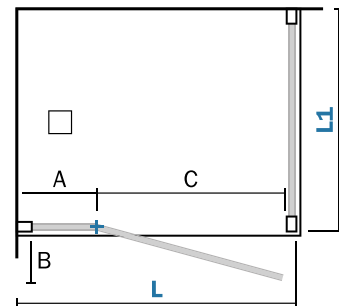

L cm	COD.		C.V. cm	A cm	B cm	C cm	KG	PCS
67÷69	B3040	0	65,5÷67,5	-	-	-	25	1
69÷71	B3041	0	67,5÷69,5	-	-	-	26	1
72÷74	B3042	0	70,5÷72,5	-	-	-	27	1
74÷76	B3043	0	72,5÷74,5	-	-	-	27	1
77÷79	B3044	0	75,5÷77,5	-	-	-	28	1
79÷81	B3045	0	77,5÷79,5	-	-	-	28	1
82÷84	B3046	0	80,5÷82,5	-	-	-	29	1
84÷86	B3047	0	82,5÷84,5	-	-	-	30	1
87÷89	B3048	0	85,5÷87,5	-	-	-	30	1
89÷91	B3049	0	87,5÷89,5	-	-	-	31	1
97÷99	B3050	0	95,5÷97,5	-	-	-	33	1
99÷101	B3051	0	97,5÷99,5	-	-	-	33	1
107÷109	B3052	0	105,5÷107,5	-	-	-	35	1
109÷111	B3053	0	107,5÷109,5	-	-	-	35	1
117÷119	B3054	0	115,5÷117,5	-	-	-	37	1
119÷121	B3055	0	117,5÷119,5	-	-	-	38	1