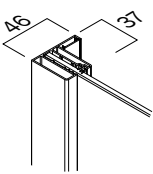

H. 200 CM
 SP. 6 MM

PROFILI / PROFILES / PROFILÉ / PROFILE / PROFIELEN / PROFILE

TT WM BM AC GB BZ MB YOC

VETRI / GLASS / VITRES / VIDRIOS / GLAS / GLAS

01 14 80

SU RICHIESTA / ON REQUEST / EN OPTION / BAJO PEDIDO / OP AANVRAAG / AUF ANFRAGE

42 43 41 73 90

DETTAGLI TECNICI / TECHNICAL DETAILS / DÉTAILS TECHNIQUES / DETALLES TÉCNICOS / TECHNISCHE DETAILS / TECHNISCHE DETAILS

L cm	COD.		C.V. cm	A cm	B cm	C cm	KG	PCS
67÷69	B3210	S/D	65,5÷67,5	23,4÷25,4	41,7	29	25	1
72÷74	B3211	S/D	70,5÷72,5	25,3÷27,3	44,9	31,3	27	1
77÷79	B3212	S/D	75,5÷77,5	24,3÷26,3	50,9	35,5	28	1
82÷84	B3213	S/D	80,5÷82,5	29,3÷31,3	50,9	35,5	29	1
87÷89	B3214	S/D	85,5÷87,5	28,3÷30,3	56,9	39,8	30	1
97÷99	B3215	S/D	95,5÷97,5	33,3÷35,3	61,9	43,3	33	1
107÷109	B3216	S/D	105,5÷107,5	38,3÷40,3	66,9	46,8	35	1
117÷119	B3217	S/D	115,5÷117,5	43,3÷45,3	71,9	50,3	37	1
137÷139	B3218	S/D	135,5÷137,5	63,3÷65,3	71,9	50,3	42	1