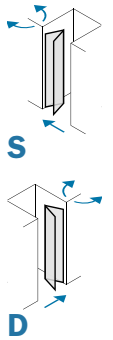

PRAIA DESIGN

PORTA A SOFFIETTO PER NICCHIA / FOLDING DOOR FOR RECESS
 PORTE PLIANTE POUR NICHE / PUERTA PLEGABLE PARA NICHIO
 VOUWDEUR VOOR NIS / FALTTÜR FÜR NISCHE

H. 200 CM
 SP. 6 MM

PROFILI / PROFILES / PROFILÉ / PROFILE / PROFIELEN / PROFILE

TT WM BM AC GB BZ MB YOC

VETRI / GLASS / VITRES / VIDRIOS / GLAS / GLAS

01 14 80

SU RICHIESTA / ON REQUEST / EN OPTION / BAJO PEDIDO / OP AANVRAAG / AUF ANFRAGE

42 43 41 73 90

DETTAGLI TECNICI / TECHNICAL DETAILS / DÉTAILS TECHNIQUES / DETALLES TÉCNICOS / TECHNISCHE DETAILS / TECHNISCHE DETAILS

L cm	COD.		A cm	B cm	C cm	KG	PCS
57÷60	B3130	S/D	-	28,9	46,7	23	1
62÷65	B3131	S/D	-	31,4	51,7	25	1
67÷70	B3132	S/D	-	33,7	56,7	26	1
72÷75	B3133	S/D	-	36,2	61,7	27	1
77÷80	B3134	S/D	-	38,7	66,7	28	1
82÷85	B3135	S/D	-	41,2	71,7	29	1
87÷90	B3136	S/D	-	43,7	76,7	30	1
92÷95	B3137	S/D	-	46,4	81,7	32	1
97÷100	B3138	S/D	-	48,7	86,7	33	1
117÷120	B3139	S/D	-	58,7	106,7	38	1

H. 200 CM
 SP. 6 MM

PROFILI / PROFILES / PROFILÉ / PROFILE / PROFIELEN / PROFILE

TT WM BM AC GB BZ MB YOC

VETRI / GLASS / VITRES / VIDRIOS / GLAS / GLAS

01 14 80

SU RICHIESTA / ON REQUEST / EN OPTION / BAJO PEDIDO / OP AANVRAAG / AUF ANFRAGE