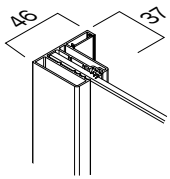

H. 200 CM
 SP. 6 MM

PROFILI / PROFILES / PROFILÉ / PROFILE / PROFIELEN / PROFILE

TT WM BM AC GB BZ MB YOC

VETRI / GLASS / VITRES / VIDRIOS / GLAS / GLAS

01 14 80

SU RICHIESTA / ON REQUEST / EN OPTION / BAJO PEDIDO / OP AANVRAAG / AUF ANFRAGE

42 43 41 73 90

DETTAGLI TECNICI / TECHNICAL DETAILS / DÉTAILS TECHNIQUES / DETALLES TÉCNICOS / TECHNISCHE DETAILS / TECHNISCHE DETAILS

Lcm	COD.		C.V. cm	A cm	B cm	C cm	KG	PCS
67÷69	B2920	S/D	65,5÷67,5	21,5÷23,5	41,7	42,2	25	1
72÷74	B2921	S/D	70,5÷72,5	21,5÷23,5	46,7	47,2	27	1
77÷79	B2922	S/D	75,5÷77,5	21,5÷23,5	51,7	52,2	28	1
82÷84	B2923	S/D	80,5÷82,5	23,3÷25,3	54,9	55,4	29	1
87÷89	B2924	S/D	85,5÷87,5	22,2÷24,2	61,1	61,6	30	1
97÷99	B2925	S/D	95,5÷97,5	28,4÷30,4	64,8	65,3	33	1
107÷109	B2926	S/D	105,5÷107,5	33,4÷35,4	69,8	70,3	35	1
117÷119 ¹	B2927	S/D	115,5÷117,5	38,4÷40,4	74,8	75,3	37	1
137÷139 ¹	B2928	S/D	135,5÷137,5	58,4÷60,4	74,8	75,3	42	1