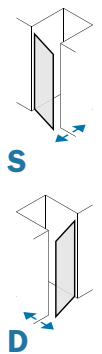

CLAIRE DESIGN

telaio
frame / profilé
bastidor / frame /
rahmen

TT	WM	BM
AC	GB	BZ
MB		

vetro
glass / verre /
vidro / glas /
glas

01	14	80
42	43	41
73	90	

su richiesta / on request / en option / bajo pedido / Op aanvraag / Auf Anfrage

TT WM BM AC GB BZ MB YOC

VETRI / GLASS / VITRES / VIDRIOS / GLAS / GLAS

01 14 80

SU RICHIESTA / ON REQUEST / EN OPTION / BAJO PEDIDO / OP AANVRAAG / AUF ANFRAGE

42 43 41 73 90

DETTAGLI TECNICI / TECHNICAL DETAILS / DÉTAILS TECHNIQUES / DETALLES TÉCNICOS / TECHNISCHE DETAILS / TECHNISCHE DETAILS

L cm	COD.		A cm	B cm	C cm	KG	PCS
57÷60	B2800	S/D	-	49,9	49,4	23	1
62÷65	B2801	S/D	-	54,9	54,4	25	1
67÷70	B2802	S/D	-	59,9	59,4	26	1
72÷75	B2803	S/D	-	64,9	64,4	27	1
77÷80	B2804	S/D	-	69,9	69,4	28	1
82÷85	B2805	S/D	-	74,9	74,4	29	1
87÷90	B2806	S/D	-	79,9	79,4	30	1
92÷95	B2807	S/D	-	84,9	84,4	32	1
97÷100	B2808	S/D	-	89,8	89,3	33	1

CLAIRE DESIGN

PORTA BATTENTE PER PARETE FISSA / HINGED DOOR FOR FIXED PANEL
 PORTE BATTANTE POUR PAROI FIXE / PUERTA ABATIBLE PARA PANEL FIJO
 DRAAIDEUR VOOR VASTE WAND / DREHTÜR FÜR FESTE SEITENWAND

H. 200 CM
 SP. 6 MM