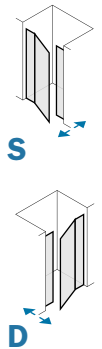

H. 200 CM
 SP. 6 MM

PROFILI / PROFILES / PROFILÉ / PROFILE / PROFIELEN / PROFILE

TT WM BM AC GB BZ MB YOC

VETRI / GLASS / VITRES / VIDRIOS / GLAS / GLAS

01 14 80

SU RICHIESTA / ON REQUEST / EN OPTION / BAJO PEDIDO / OP AANVRAAG / AUF ANFRAGE

42 43 41 73 90

DETTAGLI TECNICI / TECHNICAL DETAILS / DÉTAILS TECHNIQUES / DETALLES TÉCNICOS / TECHNISCHE DETAILS / TECHNISCHE DETAILS

L cm	COD.	S/D	C.V. cm	A cm	B cm	C cm	D cm	KG	PCS
97÷99	B2950	S/D	95,5÷97,5	21,5÷23,5	53,1	53,6	20,7	33	1
102÷104	B2951	S/D	100,5÷102,5	24÷26	53,1	53,6	23,2	34	1
107÷109	B2952	S/D	105,5÷107,5	24÷26	58,1	58,6	23,2	35	1
112÷114	B2953	S/D	110,5÷112,5	26,5÷28,5	58,1	58,6	25,7	36	1
117÷119	B2954	S/D	115,5÷117,5	27,5÷29,5	61,1	61,6	26,7	37	1
127÷129	B2955	S/D	125,5÷127,5	31,5÷33,5	63,1	63,6	30,7	40	1
137÷139	B2956	S/D	135,5÷137,5	31,5÷33,5	73,1	73,6	30,7	42	1
147÷149	B2957	S/D	145,5÷147,5	36,5÷38,5	73,1	73,6	35,7	45	2
157÷159 ¹	B2958	S/D	155,5÷157,5	41,5÷43,5	73,1	73,6	40,7	47	2
167÷169 ¹	B2959	S/D	165,5÷167,5	43,4÷45,4	79,3	79,8	42,6	49	2
177÷179 ¹	B2960	S/D	175,5÷177,5	45÷47	86,1	86,6	44,2	52	2

CLAIRE DESIGN

PORTA SALOON PER NICCHIA / SALOON DOOR FOR RECESS
 PORTE SALOON POUR NICHE / PUERTA SALOON PARA NICHOS
 SALOONDEUR VOOR NIS / SALOONTÜR FÜR NISCHE

H. 200 CM
 SP. 6 MM

PROFILI / PROFILES / PROFILÉ / PROFILE / PROFIELEN / PROFILE