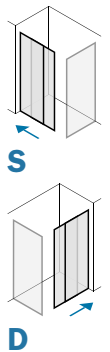

CLAIRE DESIGN

telaio
frame / profilé
bastidor / frame /
rahmen

TT	WM	BM
AC	GB	BZ
MB		

vetro
glass / verre /
vidro / glas /
glas

01	14	80
42	43	41
73	90	

su richiesta / on request / en option / bajo pedido / Op aanvraag / Auf Anfrage

L cm	COD.		A cm	B cm	C cm	KG	PCS
57÷60	B2800	S/D	-	49,9	49,4	23	1
62÷65	B2801	S/D	-	54,9	54,4	25	1
67÷70	B2802	S/D	-	59,9	59,4	26	1
72÷75	B2803	S/D	-	64,9	64,4	27	1
77÷80	B2804	S/D	-	69,9	69,4	28	1
82÷85	B2805	S/D	-	74,9	74,4	29	1
87÷90	B2806	S/D	-	79,9	79,4	30	1
92÷95	B2807	S/D	-	84,9	84,4	32	1
97÷100	B2808	S/D	-	89,8	89,3	33	1

H. 200 CM
 SP. 6 MM

PROFILI / PROFILES / PROFILÉ / PROFILE / PROFIELEN / PROFILE

TT WM BM AC GB BZ MB YOC

VETRI / GLASS / VITRES / VIDRIOS / GLAS / GLAS

01 14 80

SU RICHIESTA / ON REQUEST / EN OPTION / BAJO PEDIDO / OP AANVRAAG / AUF ANFRAGE

42 43 41 73 90

DETTAGLI TECNICI / TECHNICAL DETAILS / DÉTAILS TECHNIQUES / DETALLES TÉCNICOS / TECHNISCHE DETAILS / TECHNISCHE DETAILS

L cm	COD.		C.V. cm	A cm	B cm	C cm	KG	PCS
97÷99	B2930	S/D	95,5÷97,5	34,8	56,2	56,8	33	1
102÷104	B2931	S/D	100,5÷102,5	39,8	56,2	56,8	34	1
107÷109	B2932	S/D	105,5÷107,5	41,7	59,3	59,9	35	1
112÷114	B2933	S/D	110,5÷112,5	41,7	64,3	64,9	36	1
117÷119 ¹	B2934	S/D	115,5÷117,5	43,7	67,3	67,9	37	1
127÷129 ¹	B2935	S/D	125,5÷127,5	49,6	71,4	72	40	1
137÷139 ¹	B2936	S/D	135,5÷137,5	57,6	73,4	74	42	1
147÷149 ¹	B2937	S/D	145,5÷147,5	67,9	73,1	73,7	45	2
157÷159 ¹	B2938	S/D	155,5÷157,5	71,7	79,3	79,9	47	2
167÷169 ¹	B2939	S/D	165,5÷167,5	72,6	88,4	89	49	2
177÷179 ¹	B2940	S/D	175,5÷177,5	81,3	89,7	90,3	52	2