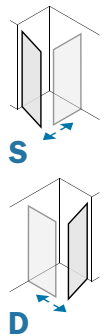

L cm	COD.		A cm	B cm	C cm	KG	PCS
57÷60	B2800	S/D	-	49,9	49,4	23	1
62÷65	B2801	S/D	-	54,9	54,4	25	1
67÷70	B2802	S/D	-	59,9	59,4	26	1
72÷75	B2803	S/D	-	64,9	64,4	27	1
77÷80	B2804	S/D	-	69,9	69,4	28	1
82÷85	B2805	S/D	-	74,9	74,4	29	1
87÷90	B2806	S/D	-	79,9	79,4	30	1
92÷95	B2807	S/D	-	84,9	84,4	32	1
97÷100	B2808	S/D	-	89,8	89,3	33	1

CLAIRE DESIGN

PORTA BATTENTE PER PARETE FISSA / HINGED DOOR FOR FIXED PANEL
 PORTE BATTANTE POUR PAROI FIXE / PUERTA ABATIBLE PARA PANEL FIJO
 DRAAIDEUR VOOR VASTE WAND / DREHTÜR FÜR FESTE SEITENWAND

H. 200 CM
 SP. 6 MM

PROFILI / PROFILES / PROFILÉ / PROFILE / PROFIELEN / PROFILE

TT WM BM AC GB BZ MB YOC

VETRI / GLASS / VITRES / VIDRIOS / GLAS / GLAS

01 14 80

SU RICHIESTA / ON REQUEST / EN OPTION / BAJO PEDIDO / OP AANVRAAG / AUF ANFRAGE

42 43 41 73 90

DETTAGLI TECNICI / TECHNICAL DETAILS / DÉTAILS TECHNIQUES / DETALLES TÉCNICOS / TECHNISCHE DETAILS / TECHNISCHE DETAILS

L cm	COD.		C.V. cm	A cm	B cm	C cm	KG	PCS
67÷69	B2941	S/D	65,5÷67,5	-	59,2	59,6	25	1
72÷74	B2942	S/D	70,5÷72,5	-	64,2	64,6	27	1
77÷79	B2943	S/D	75,5÷77,5	-	69,2	69,6	28	1
82÷84	B2944	S/D	80,5÷82,5	-	74,2	74,6	29	1
87÷89	B2945	S/D	85,5÷87,5	-	79,2	79,6	30	1
97÷99	B2946	S/D	95,5÷97,5	-	89,2	89,6	33	1