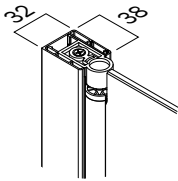

CLAIRE DESIGN

PORTA SALOON PER PARETE FISSA / SALOON DOOR FOR FIXED PANEL
PORTE SALOON POUR PAROI FIXE / PUERTA SALOON PARA PANEL FIJO
SALOONDEUR VOOR VASTE WAND / SALOONTÜR FÜR FESTE SEITENWAND

H. 200 CM
SP. 6 MM

PROFILI / PROFILES / PROFILÉ / PROFILE / PROFIELEN / PROFILE

TT WM BM AC GB BZ MB YOC

VETRI / GLASS / VITRES / VIDRIOS / GLAS / GLAS

01 14 80

SU RICHIESTA / ON REQUEST / EN OPTION / BAJO PEDIDO / OP AANVRAAG / AUF ANFRAGE

42 43 41 73 90

DETTAGLI TECNICI / TECHNICAL DETAILS / DÉTAILS TECHNIQUES / DETALLES TÉCNICOS / TECHNISCHE DETAILS / TECHNISCHE DETAILS

Lcm	COD.		C.V. cm	A cm	B cm	C cm	KG	PCS
67÷69	B2970	O	65,5÷67,5	-	26,7	54,4	25	1
72÷74	B2971	O	70,5÷72,5	-	29,2	59,4	27	1
77÷79	B2972	O	75,5÷77,5	-	31,7	64,4	28	1
82÷84	B2973	O	80,5÷82,5	-	34,2	69,4	29	1
87÷89	B2974	O	85,5÷87,5	-	36,7	74,4	30	1
97÷99	B2975	O	95,5÷97,5	-	41,7	84,4	33	1
107÷109	B2976	O	105,5÷107,5	-	46,7	94,4	35	1
117÷119	B2977	O	115,5÷117,5	-	51,7	104,4	37	1

L1cm	COD.		C.V. cm	A cm	B cm	C cm	KG	PCS
67÷69	B3020	O	65,5÷67,5	-	-	-	25	1
69÷71	B3021	O	67,5÷69,5	-	-	-	26	1
72÷74	B3022	O	70,5÷72,5	-	-	-	27	1
74÷76	B3023	O	72,5÷74,5	-	-	-	27	1
77÷79	B3024	O	75,5÷77,5	-	-	-	28	1
79÷81	B3025	O	77,5÷79,5	-	-	-	28	1
82÷84	B3026	O	80,5÷82,5	-	-	-	29	1
84÷86	B3027	O	82,5÷84,5	-	-	-	30	1
87÷89	B3028	O	85,5÷87,5	-	-	-	30	1
89÷91	B3029	O	87,5÷89,5	-	-	-	31	1
97÷99	B3030	O	95,5÷97,5	-	-	-	33	1
99÷101	B3031	O	97,5÷99,5	-	-	-	33	1
107÷109	B3032	O	105,5÷107,5	-	-	-	35	1
109÷111	B3033	O	107,5÷109,5	-	-	-	35	1
117÷119	B3034	O	115,5÷117,5	-	-	-	37	1
119÷121	B3035	O	117,5÷119,5	-	-	-	38	1