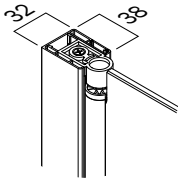

H. 200 CM
 SP. 6 MM

PROFILI / PROFILES / PROFILÉ / PROFILE / PROFIELEN / PROFILE

TT WM BM AC GB BZ MB YOC

VETRI / GLASS / VITRES / VIDRIOS / GLAS / GLAS

01 14 80

SU RICHIESTA / ON REQUEST / EN OPTION / BAJO PEDIDO / OP AANVRAAG / AUF ANFRAGE

42 43 41 73 90

DETTAGLI TECNICI / TECHNICAL DETAILS / DÉTAILS TECHNIQUES / DETALLES TÉCNICOS / TECHNISCHE DETAILS / TECHNISCHE DETAILS

L cm	COD.		C.V. cm	A cm	B cm	C cm	KG	PCS
97÷99	B2930	S/D	95,5÷97,5	34,8	56,2	56,8	33	1
102÷104	B2931	S/D	100,5÷102,5	39,8	56,2	56,8	34	1
107÷109	B2932	S/D	105,5÷107,5	41,7	59,3	59,9	35	1
112÷114	B2933	S/D	110,5÷112,5	41,7	64,3	64,9	36	1
117÷119 ¹	B2934	S/D	115,5÷117,5	43,7	67,3	67,9	37	1
127÷129 ¹	B2935	S/D	125,5÷127,5	49,6	71,4	72	40	1
137÷139 ¹	B2936	S/D	135,5÷137,5	57,6	73,4	74	42	1
147÷149 ¹	B2937	S/D	145,5÷147,5	67,9	73,1	73,7	45	2
157÷159 ¹	B2938	S/D	155,5÷157,5	71,7	79,3	79,9	47	2
167÷169 ¹	B2939	S/D	165,5÷167,5	72,6	88,4	89	49	2
177÷179 ¹	B2940	S/D	175,5÷177,5	81,3	89,7	90,3	52	2