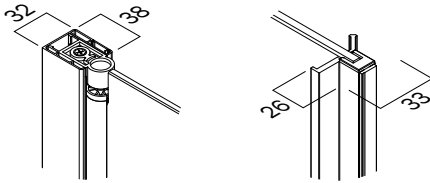

CLAIRE DESIGN

PORTA SALOON PER NICCHIA / SALOON DOOR FOR RECESS
PORTE SALOON POUR NICHE / PUERTA SALOON PARA NICHOS
SALOONDEUR VOOR NIS / SALOONTÜR FÜR NISCHE

H. 200 CM
SP. 6 MM

PROFILI / PROFILES / PROFILÉ / PROFILE / PROFIELEN / PROFILE

TT WM BM AC GB BZ MB YOC

VETRI / GLASS / VITRES / VIDRIOS / GLAS / GLAS

01 14 80

SU RICHIESTA / ON REQUEST / EN OPTION / BAJO PEDIDO / OP AANVRAAG / AUF ANFRAGE

42 43 41 73 90

DETTAGLI TECNICI / TECHNICAL DETAILS / DÉTAILS TECHNIQUES / DETALLES TÉCNICOS / TECHNISCHE DETAILS / TECHNISCHE DETAILS

L cm	COD.	A cm	B cm	C cm	KG	PCS
62÷66	B2870	0	-	25,2	51,4	24
67÷71	B2871	0	-	27,7	56,4	25
72÷76	B2872	0	-	30,2	61,4	27
77÷81	B2873	0	-	32,7	66,4	28
82÷86	B2874	0	-	35,2	71,4	29
87÷91	B2875	0	-	37,7	76,4	30
92÷96	B2876	0	-	40,2	81,4	31
97÷101	B2877	0	-	42,7	86,4	33
117÷121	B2878	0	-	52,7	106,4	37