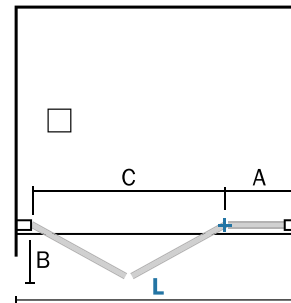

L cm	COD.	A cm	B cm	C cm	KG	PCS
62÷66	B2870	0	-	25,2	51,4	24
67÷71	B2871	0	-	27,7	56,4	25
72÷76	B2872	0	-	30,2	61,4	27
77÷81	B2873	0	-	32,7	66,4	28
82÷86	B2874	0	-	35,2	71,4	29
87÷91	B2875	0	-	37,7	76,4	30
92÷96	B2876	0	-	40,2	81,4	31
97÷101	B2877	0	-	42,7	86,4	33
117÷121	B2878	0	-	52,7	106,4	37