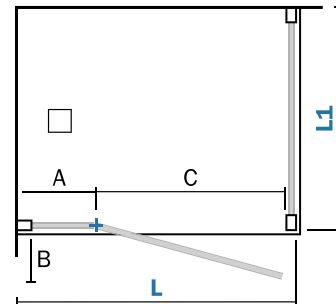

L1cm	COD.		C.V. cm	A cm	B cm	C cm	KG	PCS
67÷69	B3000	O	65,5÷67,5	-	-	-	25	1
69÷71	B3001	O	67,5÷69,5	-	-	-	26	1
72÷74	B3002	O	70,5÷72,5	-	-	-	27	1
74÷76	B3003	O	72,5÷74,5	-	-	-	27	1
77÷79	B3004	O	75,5÷77,5	-	-	-	28	1
79÷81	B3005	O	77,5÷79,5	-	-	-	28	1
82÷84	B3006	O	80,5÷82,5	-	-	-	29	1
84÷86	B3007	O	82,5÷84,5	-	-	-	30	1
87÷89	B3008	O	85,5÷87,5	-	-	-	30	1
89÷91	B3009	O	87,5÷89,5	-	-	-	31	1
97÷99	B3010	O	95,5÷97,5	-	-	-	33	1
99÷101	B3011	O	97,5÷99,5	-	-	-	33	1
107÷109	B3012	O	105,5÷107,5	-	-	-	35	1
109÷111	B3013	O	107,5÷109,5	-	-	-	35	1
117÷119	B3014	O	115,5÷117,5	-	-	-	37	1
119÷121	B3015	O	117,5÷119,5	-	-	-	38	1