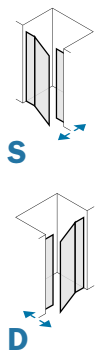

H. 200 CM
 SP. 6 MM

PROFILI / PROFILES / PROFILÉ / PROFILE / PROFIELEN / PROFILE

TT WM BM AC GB BZ MB YOC

VETRI / GLASS / VITRES / VIDRIOS / GLAS / GLAS

01 14 80

SU RICHIESTA / ON REQUEST / EN OPTION / BAJO PEDIDO / OP AANVRAAG / AUF ANFRAGE

42 43 41 73 90

DETTAGLI TECNICI / TECHNICAL DETAILS / DÉTAILS TECHNIQUES / DETALLES TÉCNICOS / TECHNISCHE DETAILS / TECHNISCHE DETAILS

L cm	COD.	S/D	A cm	B cm	C cm	D cm	KG	PCS
97÷101	B2850	S/D	21,9÷23,9	53,1	53,6	20,3÷22,3	33	1
102÷106	B2851	S/D	24,4÷26,4	53,1	53,6	22,8÷24,8	34	1
107÷111	B2852	S/D	24,4÷26,4	58,1	58,6	22,8÷24,8	35	1
112÷116	B2853	S/D	26,9÷28,9	58,1	58,6	25,3÷27,3	36	1
117÷121	B2854	S/D	27,9÷29,9	61,1	61,6	26,3÷28,3	37	1
127÷131	B2855	S/D	31,9÷33,9	63,1	63,6	30,3÷32,3	40	1
137÷141	B2856	S/D	31,9÷33,9	73,1	73,6	30,3÷32,3	42	1
147÷151	B2857	S/D	36,9÷38,9	73,1	73,6	35,3÷37,3	45	2
157÷161	B2858	S/D	41,9÷43,9	73,1	73,6	40,3÷42,3	47	2
167÷171	B2859	S/D	43,9÷45,9	79,1	79,6	42,3÷44,3	49	2
177÷181	B2860	S/D	45,4÷47,4	86,1	86,6	43,8÷45,8	52	2