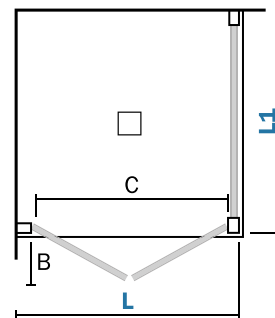

CLAIRE DESIGN

PORTA SALOON PER PARETE FISSA / SALOON DOOR FOR FIXED PANEL
PORTE SALOON POUR PAROI FIXE / PUERTA SALOON PARA PANEL FIJO
SALOONDEUR VOOR VASTE WAND / SALOONTÜR FÜR FESTE SEITENWAND

H. 200 CM
SP. 6 MM

PROFILI / PROFILES / PROFILÉ / PROFILE / PROFIELEN / PROFILE

TT WM BM AC GB BZ MB YOC

VETRI / GLASS / VITRES / VIDRIOS / GLAS / GLAS

01 14 80

SU RICHIESTA / ON REQUEST / EN OPTION / BAJO PEDIDO / OP AANVRAAG / AUF ANFRAGE

42 43 41 73 90

DETTAGLI TECNICI / TECHNICAL DETAILS / DÉTAILS TECHNIQUES / DETALLES TÉCNICOS / TECHNISCHE DETAILS / TECHNISCHE DETAILS

Lcm	COD.		C.V. cm	A cm	B cm	C cm	KG	PCS
67÷69	B2970	O	65,5÷67,5	-	26,7	54,4	25	1
72÷74	B2971	O	70,5÷72,5	-	29,2	59,4	27	1
77÷79	B2972	O	75,5÷77,5	-	31,7	64,4	28	1
82÷84	B2973	O	80,5÷82,5	-	34,2	69,4	29	1
87÷89	B2974	O	85,5÷87,5	-	36,7	74,4	30	1
97÷99	B2975	O	95,5÷97,5	-	41,7	84,4	33	1
107÷109	B2976	O	105,5÷107,5	-	46,7	94,4	35	1
117÷119	B2977	O	115,5÷117,5	-	51,7	104,4	37	1

L1cm	COD.		C.V. cm	A cm	B cm	C cm	KG	PCS
67÷69	B3020	O	65,5÷67,5	-	-	-	25	1
69÷71	B3021	O	67,5÷69,5	-	-	-	26	1
72÷74	B3022	O	70,5÷72,5	-	-	-	27	1
74÷76	B3023	O	72,5÷74,5	-	-	-	27	1
77÷79	B3024	O	75,5÷77,5	-	-	-	28	1
79÷81	B3025	O	77,5÷79,5	-	-	-	28	1
82÷84	B3026	O	80,5÷82,5	-	-	-	29	1
84÷86	B3027	O	82,5÷84,5	-	-	-	30	1
87÷89	B3028	O	85,5÷87,5	-	-	-	30	1
89÷91	B3029	O	87,5÷89,5	-	-	-	31	1
97÷99	B3030	O	95,5÷97,5	-	-	-	33	1
99÷101	B3031	O	97,5÷99,5	-	-	-	33	1
107÷109	B3032	O	105,5÷107,5	-	-	-	35	1
109÷111	B3033	O	107,5÷109,5	-	-	-	35	1
117÷119	B3034	O	115,5÷117,5	-	-	-	37	1
119÷121	B3035	O	117,5÷119,5	-	-	-	38	1