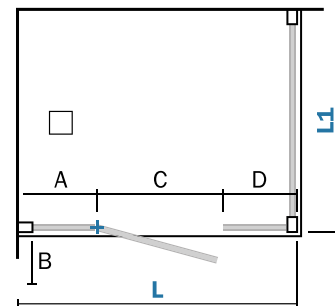

L1 cm	COD.	C.V. cm	A cm	B cm	C cm	D cm	KG	PCS
67÷69	B3000	0	65,5÷67,5	-	-	-	25	1
69÷71	B3001	0	67,5÷69,5	-	-	-	26	1
72÷74	B3002	0	70,5÷72,5	-	-	-	27	1
74÷76	B3003	0	72,5÷74,5	-	-	-	27	1
77÷79	B3004	0	75,5÷77,5	-	-	-	28	1
79÷81	B3005	0	77,5÷79,5	-	-	-	28	1
82÷84	B3006	0	80,5÷82,5	-	-	-	29	1
84÷86	B3007	0	82,5÷84,5	-	-	-	30	1
87÷89	B3008	0	85,5÷87,5	-	-	-	30	1
89÷91	B3009	0	87,5÷89,5	-	-	-	31	1
97÷99	B3010	0	95,5÷97,5	-	-	-	33	1
99÷101	B3011	0	97,5÷99,5	-	-	-	33	1
107÷109	B3012	0	105,5÷107,5	-	-	-	35	1
109÷111	B3013	0	107,5÷109,5	-	-	-	35	1
117÷119	B3014	0	115,5÷117,5	-	-	-	37	1
119÷121	B3015	0	117,5÷119,5	-	-	-	38	1