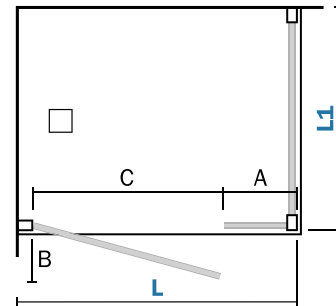

L1 cm	COD.		C.V. cm	A cm	B cm	C cm	KG	PCS
67÷69	B3000	0	65,5÷67,5	-	-	-	25	1
69÷71	B3001	0	67,5÷69,5	-	-	-	26	1
72÷74	B3002	0	70,5÷72,5	-	-	-	27	1
74÷76	B3003	0	72,5÷74,5	-	-	-	27	1
77÷79	B3004	0	75,5÷77,5	-	-	-	28	1
79÷81	B3005	0	77,5÷79,5	-	-	-	28	1
82÷84	B3006	0	80,5÷82,5	-	-	-	29	1
84÷86	B3007	0	82,5÷84,5	-	-	-	30	1
87÷89	B3008	0	85,5÷87,5	-	-	-	30	1
89÷91	B3009	0	87,5÷89,5	-	-	-	31	1
97÷99	B3010	0	95,5÷97,5	-	-	-	33	1
99÷101	B3011	0	97,5÷99,5	-	-	-	33	1
107÷109	B3012	0	105,5÷107,5	-	-	-	35	1
109÷111	B3013	0	107,5÷109,5	-	-	-	35	1
117÷119	B3014	0	115,5÷117,5	-	-	-	37	1
119÷121	B3015	0	117,5÷119,5	-	-	-	38	1