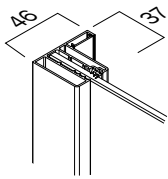

H. 200 CM
 SP. 6 MM

PROFILI / PROFILES / PROFILÉ / PROFILE / PROFIELEN / PROFILE

TT WM BM AC GB BZ MB YOC

VETRI / GLASS / VITRES / VIDRIOS / GLAS / GLAS

01 14 80

SU RICHIESTA / ON REQUEST / EN OPTION / BAJO PEDIDO / OP AANVRAAG / AUF ANFRAGE

42 43 41 73 90

DETTAGLI TECNICI / TECHNICAL DETAILS / DÉTAILS TECHNIQUES / DETALLES TÉCNICOS / TECHNISCHE DETAILS / TECHNISCHE DETAILS

L cm	COD.	S/D	A cm	B cm	C cm	KG	PCS
67÷70	B2810	S/D	21,9÷23,9	42,1	41,7	26	1
72÷75	B2811	S/D	22,2÷24,2	46,7	46,3	27	1
77÷80	B2812	S/D	24,2÷26,2	49,8	49,4	28	1
82÷85	B2813	S/D	24,2÷26,2	54,8	54,4	29	1
87÷90	B2814	S/D	24,2÷26,2	59,8	59,4	30	1
92÷95	B2815	S/D	27,9÷29,9	61,1	60,7	32	1
97÷100	B2816	S/D	29,1÷31,1	64,8	64,4	33	1
102÷105	B2817	S/D	34,2÷36,2	64,8	64,4	34	1
107÷110	B2818	S/D	34,2÷36,2	69,8	69,4	35	1
112÷115	B2819	S/D	39,2÷41,2	69,8	69,4	36	1
117÷120	B2820	S/D	39,2÷41,2	74,8	74,4	38	1
127÷130	B2821	S/D	59,2÷61,2	74,8	74,4	42	1