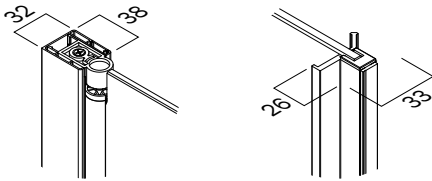

CLAIRE DESIGN

PORTA SALOON CON ELEMENTO FISSO PER NICCHIA / SALOON DOOR WITH IN-LINE FIXED PANEL FOR RECESS
PORTE SALOON AVEC ÉLÉMENT FIXE EN LIGNE POUR NICHE / PUERTA SALOON CON PANEL FIJO EN LÍNEA PARA NICHOS
SALOONDEUR MET VAST IN-LINE PANEEL VOOR NIS / SALOONTÜR MIT FESTSTEHENDEM ELEMENT IN LINIE FÜR NICHE

H. 200 CM
SP. 6 MM

PROFILI / PROFILES / PROFILÉ / PROFILE / PROFIELEN / PROFILE

TT WM BM AC GB BZ MB YOC

VETRI / GLASS / VITRES / VIDRIOS / GLAS / GLAS

01 14 80

SU RICHIESTA / ON REQUEST / EN OPTION / BAJO PEDIDO / OP AANVRAAG / AUF ANFRAGE

42 43 41 73 90

DETTAGLI TECNICI / TECHNICAL DETAILS / DÉTAILS TECHNIQUES / DETALLES TÉCNICOS / TECHNISCHE DETAILS / TECHNISCHE DETAILS

L cm	COD.	S/D	A cm	B cm	C cm	KG	PCS
117÷121	B2880	S/D	24,2÷26,2	42,7	86,4	37	1
127÷131	B2881	S/D	29,1÷31,1	45,2	91,4	40	1
137÷141	B2882	S/D	34,2÷36,2	47,7	96,4	42	1
147÷151	B2883	S/D	39,2÷41,2	50,2	101,4	45	2
157÷161	B2884	S/D	44,2÷46,2	52,7	106,4	47	2