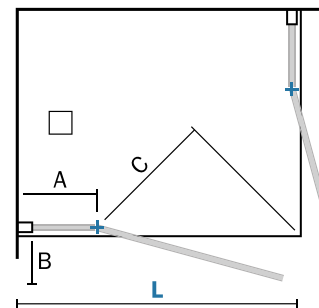

L cm	COD.	S/D	C.V. cm	A cm	B cm	C cm	KG	PCS
67÷69	B2910	S/D	65,5÷67,5	21,9÷23,9	42,1	30,4	25	1
72÷74	B2911	S/D	70,5÷72,5	24,2÷26,2	44,9	32,4	27	1
77÷79	B2912	S/D	75,5÷77,5	24,2÷26,2	49,9	36	28	1
82÷84	B2913	S/D	80,5÷82,5	24,2÷26,2	54,9	39,5	29	1
87÷89	B2914	S/D	85,5÷87,5	24,4÷26,4	59,7	43	30	1
97÷99	B2915	S/D	95,5÷97,5	29,1÷31,1	64,9	46,5	33	1
107÷109	B2916	S/D	105,5÷107,5	34,2÷36,2	69,9	50,1	35	1
117÷119	B2917	S/D	115,5÷117,5	39,2÷41,2	74,9	53,6	37	1
137÷139	B2918	S/D	135,5÷137,5	59,2÷61,2	74,9	53,6	42	1