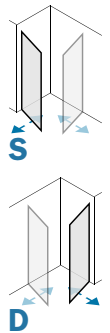

CLAIRE DESIGN

PORTA BATTENTE PER ANGOLO / HINGED DOOR FOR CORNER
 PORTE BATTANTE POUR ANGLE / PUERTA ABATIBLE PARA ESQUINA
 DRAAIDEUR VOOR HOEK / DREHTÜR FÜR ECKE

H. 200 CM
 SP. 6 MM

PROFILI / PROFILES / PROFILÉ / PROFILE / PROFIELEN / PROFILE

TT WM BM AC GB BZ MB YOC

VETRI / GLASS / VITRES / VIDRIOS / GLAS / GLAS

01 14 80

SU RICHIESTA / ON REQUEST / EN OPTION / BAJO PEDIDO / OP AANVRAAG / AUF ANFRAGE

42 43 41 73 90

DETTAGLI TECNICI / TECHNICAL DETAILS / DÉTAILS TECHNIQUES / DETALLES TÉCNICOS / TECHNISCHE DETAILS / TECHNISCHE DETAILS

L cm	COD.		C.V. cm	A cm	B cm	C cm	KG	PCS
67÷69	B2900	S/D	65,5÷67,5	-	59,7	21,5	25	1
72÷74	B2901	S/D	70,5÷72,5	-	64,7	23,3	27	1
77÷79	B2902	S/D	75,5÷77,5	-	69,8	25	28	1
82÷84	B2903	S/D	80,5÷82,5	-	74,7	26,8	29	1
87÷89	B2904	S/D	85,5÷87,5	-	79,7	28,5	30	1
97÷99	B2905	S/D	95,5÷97,5	-	89,8	32,3	33	1

H. 200 CM
 SP. 6 MM

PROFILI / PROFILES / PROFILÉ / PROFILE / PROFIELEN / PROFILE

TT WM BM AC GB BZ MB YOC

VETRI / GLASS / VITRES / VIDRIOS / GLAS / GLAS

01 14 80

SU RICHIESTA / ON REQUEST / EN OPTION / BAJO PEDIDO / OP AANVRAAG / AUF ANFRAGE