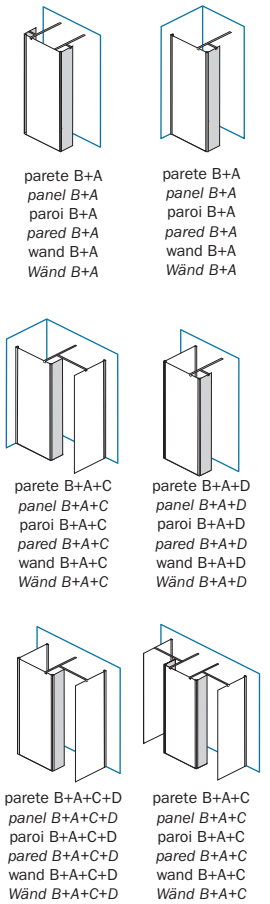

Vetro temperato di sicurezza 8 mm.  
 Tempered safety glass 8 mm.  
 Verre trempé de sécurité 8 mm.  
 Vidrio templado de seguridad 8 mm.  
 Gehard zekerheidsglas 8 mm.  
 Sicherheitsglas 8 mm.

Cod.	L	KG	
B2590 B	20 cm	14	1
B2591 B	30 cm	18	1

# WALK IN

Le dimensioni sono in mm / Sizes in mm /  
Les dimensions sont indiquées en mm /  
Las medidas son en mm /  
De afmetingen zijn vermeld in mm / Maßangaben in mm

Le dimensioni sono in mm / Sizes in mm /  
 Les dimensions sont indiquées en mm /  
 Las medidas son en mm /  
 De afmetingen zijn vermeld in mm / Maßangaben in mm

	AN	WM	BM	GB	01	14	73
Larghezza - estensibilità Breadth - extensibility Largeur - extensibilité Ancho - extensibilidad Breedte - aanpassingsvermogen Breite - Anpassungsfähigkeit					cod.	cod.	cod.
L 20 cm		<b>B2560 B AN 011A</b>	<b>B2560 B WM 011A</b>	<b>B2560 B BM 011A</b>		<b>B2560 B AN 141A</b> <b>B2560 B WM 141A</b> <b>B2560 B BM 141A</b>	<b>B2560 B AN 731A</b> <b>B2560 B WM 731A</b> <b>B2560 B BM 731A</b>
L 30 cm		<b>B2561 B AN 011A</b>	<b>B2561 B WM 011A</b>	<b>B2561 B BM 011A</b>		<b>B2561 B AN 141A</b> <b>B2561 B WM 141A</b> <b>B2561 B BM 141A</b>	<b>B2561 B AN 731A</b> <b>B2561 B WM 731A</b> <b>B2561 B BM 731A</b>
		<b>B2561 B GB 011A</b>				<b>B2561 B GB 141A</b>	<b>B2561 B GB 731A</b>