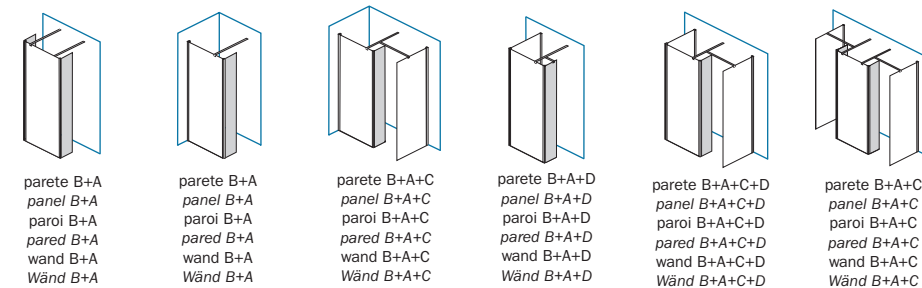

# WALK IN 8 mm

Parete B 8 mm / Panel B 8 mm  
 Paroi B 8 mm / Pared B 8 mm  
 Wand B 8 mm / Wänd B 8 mm

H max 220cm  
 L min 20cm max 50cm

Le dimensioni sono in mm / Sizes in mm /  
 Les dimensions sont indiquées en mm /  
 Las medidas son en mm /  
 De afmetingen zijn vermeld in mm / Maßangaben in mm

AN WBM AC BZ GB MB	01	14	73	41
Larghezza - estensibilità Breadth - extensibility Largeur - extensibilité Ancho - extensibilidad Breedte - aanpassingsvermogen Breite - Anpassungsfähigkeit	cod.	cod.	cod.	cod.
<b>L 20 cm</b>	B2590 B AN 011A B2590 B WM 011A B2590 B BM 011A B2590 B ..... 011A	B2590 B AN 141A B2590 B WM 141A B2590 B BM 141A B2590 B ..... 141A	B2590 B AN 731A B2590 B WM 731A B2590 B BM 731A B2590 B ..... 731A	B2590 B AN 411A B2590 B WM 411A B2590 B BM 411A B2590 B ..... 411A
<b>L 30 cm</b>	B2591 B AN 011A B2591 B WM 011A B2591 B BM 011A B2591 B ..... 011A	B2591 B AN 141A B2591 B WM 141A B2591 B BM 141A B2591 B ..... 141A	B2591 B AN 731A B2591 B WM 731A B2591 B BM 731A B2591 B ..... 731A	B2591 B AN 411A B2591 B WM 411A B2591 B BM 411A B2591 B ..... 411A
AC - BZ - GB - MB				