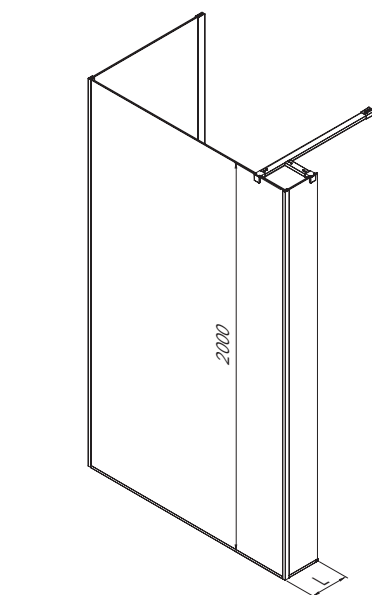

# WALK IN 8 mm

Parete B 8 mm / Panel B 8 mm  
 Paroi B 8 mm / Pared B 8 mm  
 Wand B 8 mm / Wänd B 8 mm

H max 220cm  
 L min 20cm max 50cm

Le dimensioni sono in mm / Sizes in mm /  
 Les dimensions sont indiquées en mm /  
 Las medidas son en mm /  
 De afmetingen zijn vermeld in mm / Maßangaben in mm

AN WBM AC BZ GB MB	01	14	73	41
Larghezza - estensibilità Breadth - extensibility Largeur - extensibilité Ancho - extensibilidad Breedte - aanpassingsvermogen Breite - Anpassungsfähigkeit	cod.	cod.	cod.	cod.
<b>L 20 cm</b>	B2590 B AN 011A B2590 B WM 011A B2590 B BM 011A B2590 B ..... 011A	B2590 B AN 141A B2590 B WM 141A B2590 B BM 141A B2590 B ..... 141A	B2590 B AN 731A B2590 B WM 731A B2590 B BM 731A B2590 B ..... 731A	B2590 B AN 411A B2590 B WM 411A B2590 B BM 411A B2590 B ..... 411A
<b>L 30 cm</b>	B2591 B AN 011A B2591 B WM 011A B2591 B BM 011A B2591 B ..... 011A	B2591 B AN 141A B2591 B WM 141A B2591 B BM 141A B2591 B ..... 141A	B2591 B AN 731A B2591 B WM 731A B2591 B BM 731A B2591 B ..... 731A	B2591 B AN 411A B2591 B WM 411A B2591 B BM 411A B2591 B ..... 411A
AC - BZ - GB - MB				