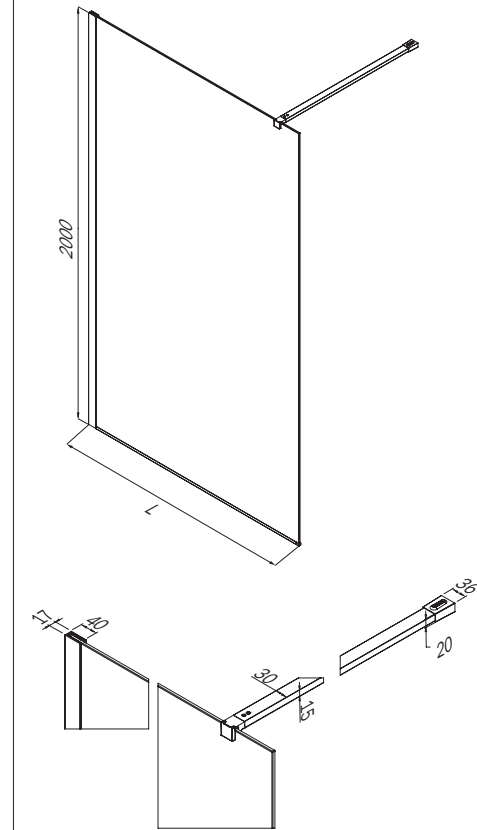

Vetro temperato di sicurezza 8 mm.  
 Tempered safety glass 8 mm.  
 Verre trempé de sécurité 8 mm.  
 Vidrio templado de seguridad 8 mm.  
 Gehard zekerheidsglas 8 mm.  
 Sicherheitsglas 8 mm.

Cod.	L	KG	
B2580	76 - 78 cm	34	1
B2581	86 - 88 cm	39	1
B2582	96 - 98 cm	44	1
B2583	116 - 118 cm	54	1
B2584	136 - 138 cm	64	1
B2585	156 - 158 cm	75	1
B2586	176 - 178 cm	83	1

+2  
 parete A  
 panel A  
 paroi A  
 pared A  
 wand A

Le dimensioni sono in mm / Sizes in mm /  
 Les dimensions sont indiquées en mm /  
 Las medidas son en mm /  
 De afmetingen zijn vermeld in mm / Maßangaben in mm