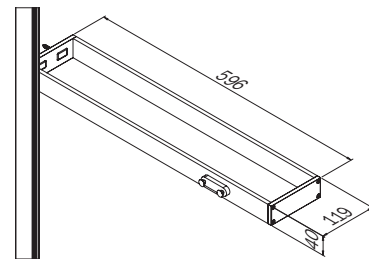

BM	DG
Larghezza - estensibilità Breadth - extensibility Largeur - extensibilité Ancho - extensibilidad Breedte - aanpassingsvermogen Breite - Anpassungsfähigkeit	cod.
L 78 - 80 cm	B2590 A BM DG 1A
L 88 - 90 cm	B2591 A BM DG 1A
L 98 - 100 cm	B2592 A BM DG 1A
L 108 - 110 cm	B2597 A BM DG 1A
L 118 - 120 cm	B2593 A BM DG 1A
L 138 - 140 cm	B2594 A BM DG 1A
L 158 - 160 cm	B2595 A BM DG 1A
L 178 - 180 cm	B2596 A BM DG 1A

Vetro temperato di sicurezza 8 mm.  
 Tempered safety glass 8 mm.  
 Verre trempé de sécurité 8 mm.  
 Vidrio templado de seguridad 8 mm.  
 Gehard zekerheidsglas 8 mm.  
 Sicherheitsglas 8 mm.

Cod.	L	KG	
B2590	78 - 80 cm	34	1
B2591	88 - 90 cm	39	1
B2592	98 - 100 cm	44	1
B2593	118 - 120 cm	54	1
B2594	138 - 140 cm	64	1
B2595	158 - 160 cm	75	1
B2596	178 - 180 cm	83	1

Dimensione dei rettangoli / Dimensions of the rectangles / Dimensions des cadres  
 Dimensiones de los rectángulos / Grootte van de kaders / Masse der Rechtecke

Le dimensioni sono in mm / Sizes in mm /  
 Les dimensions sont indiquées en mm /  
 Las medidas son en mm /  
 De afmetingen zijn vermeld in mm / Maßangaben in mm