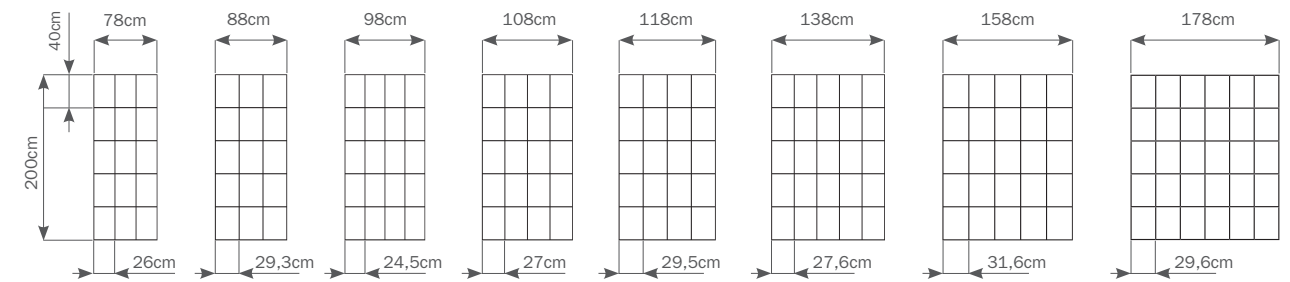

Dimensione dei rettangoli / Dimensions of the rectangles / Dimensions des cadres
Dimensiones de los rectángulos / Grootte van de kaders / Masse der Rechtecke