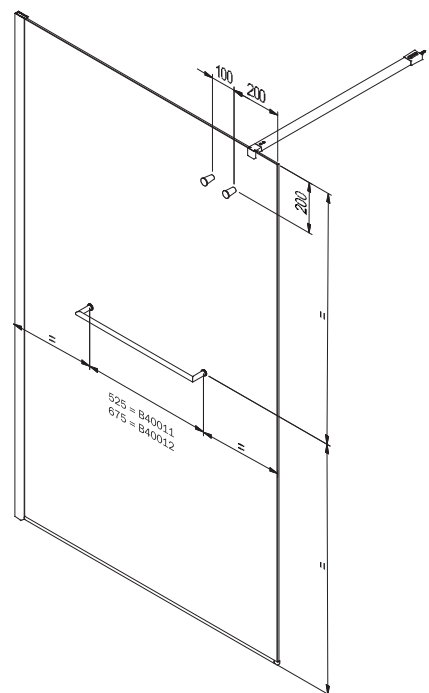

Vetro temperato di sicurezza 8 mm.
Tempered safety glass 8 mm.
Verre trempé de sécurité 8 mm.
Vidrio templado de seguridad 8 mm.
Gehard zekerheidsglas 8 mm.
Sicherheitsglas 8 mm.

Cod.	L	KG	
B2580	76 - 78 cm	34	1
B2581	86 - 88 cm	39	1
B2582	96 - 98 cm	44	1
B2583	116 - 118 cm	54	1
B2584	136 - 138 cm	64	1
B2585	156 - 158 cm	75	1
B2586	176 - 178 cm	83	1