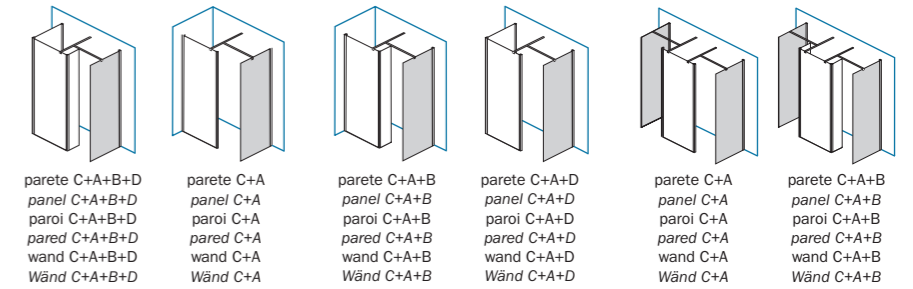

Modelli / Models / Modelos / Modèles / Modellen / Modelle

Pareti 8 mm / Panels 8 mm / Parois 8 mm / Paredes 8 mm

Pareti 6 mm / Panels 6 mm / Parois 6 mm / Paredes 6 mm

www.inda.net

Le dimensioni sono in mm / Sizes in mm /
 Les dimensions sont indiquées en mm /
 Las medidas son en mm /
 De afmetingen zijn vermeld in mm / Maßangaben in mm

AN WBM AC BZ GB MB	01	14	73	41
Larghezza - estensibilità Breadth - extensibility Largeur - extensibilité Ancho - extensibilidad Breedte - aanpassingsvermogen Breite - Anpassungsfähigkeit	cod.	cod.	cod.	cod.
L 68 - 70 cm	B2590 C AN 011A B2590 C WM 011A B2590 C BM 011A B2590 C 011A	B2590 C AN 141A B2590 C WM 141A B2590 C BM 141A B2590 C 141A	B2590 C AN 731A B2590 C WM 731A B2590 C BM 731A B2590 C 731A	B2590 C AN 41 B2590 C WM 41 B2590 C BM 41 B2590 C 41
L 78 - 80 cm	B2592 C AN 011A B2592 C WM 011A B2592 C BM 011A B2592 C 011A	B2592 C AN 141A B2592 C WM 141A B2592 C BM 141A B2592 C 141A	B2592 C AN 731A B2592 C WM 731A B2592 C 731A B2592 C 731A	B2592 C AN 41 B2592 C WM 41 B2592 C BM 41 B2592 C 41
AC - BZ - GB - MB				