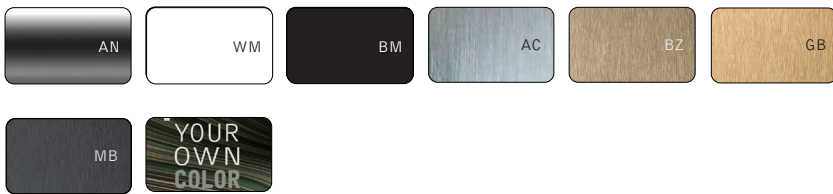

YOUR
OWN
STYLE

WALK IN Shower enclosures.

Finiture / Finishes / Acabados / Finitions / Afwerkingen / Ausführungen

Telaio / Frame / Bastidor / Profilé / Frame / Rahmen

Vetro / Glass / Vidrio / Verre / Glas / Glas

Modelli / Models / Modelos / Modèles / Modellen / Modelle

Pareti 8 mm / Panels 8 mm / Parois 8 mm / Paredes 8 mm

Pareti 6 mm / Panels 6 mm / Parois 6 mm / Paredes 6 mm

www.inda.net

Le dimensioni sono in mm / Sizes in mm /
 Les dimensions sont indiquées en mm /
 Las medidas son en mm /
 De afmetingen zijn vermeld in mm / Maßangaben in mm