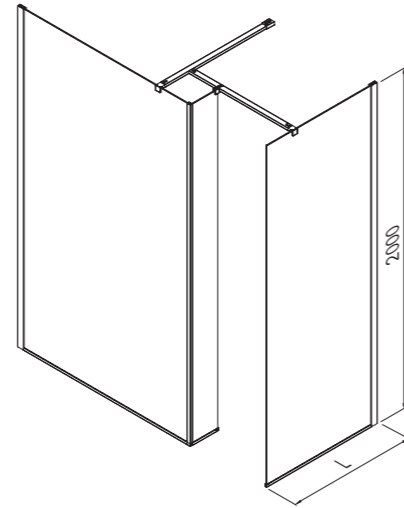

Modelli / Models / Modelos / Modèles / Modellen / Modelle

Pareti 8 mm / Panels 8 mm / Parois 8 mm / Paredes 8 mm

Pareti 6 mm / Panels 6 mm / Parois 6 mm / Paredes 6 mm

www.inda.net

Le dimensioni sono in mm / Sizes in mm /
 Les dimensions sont indiquées en mm /
 Las medidas son en mm /
 De afmetingen zijn vermeld in mm / Maßangaben in mm

AN WBM AC BZ GB MB	01	14	73	41
Larghezza - estensibilità Breadth - extensibility Largeur - extensibilité Ancho - extensibilidad Breedte - aanpassingsvermogen Breite - Anpassungsfähigkeit	cod.	cod.	cod.	cod.
L 68 - 70 cm	B2590 C AN 011A B2590 C WM 011A B2590 C BM 011A B2590 C 011A	B2590 C AN 141A B2590 C WM 141A B2590 C BM 141A B2590 C 141A	B2590 C AN 731A B2590 C WM 731A B2590 C BM 731A B2590 C 731A	B2590 C AN 41 B2590 C WM 41 B2590 C BM 41 B2590 C 41
L 78 - 80 cm	B2592 C AN 011A B2592 C WM 011A B2592 C BM 011A B2592 C 011A	B2592 C AN 141A B2592 C WM 141A B2592 C BM 141A B2592 C 141A	B2592 C AN 731A B2592 C WM 731A B2592 C 731A B2592 C 731A	B2592 C AN 41 B2592 C WM 41 B2592 C BM 41 B2592 C 41
AC - BZ - GB - MB				

Vetro temperato di sicurezza 8 mm.
 Tempered safety glass 8 mm.
 Verre trempé de sécurité 8 mm.
 Vidrio templado de seguridad 8 mm.
 Gehard zekerheidsglas 8 mm.
 Sicherheitsglas 8 mm.

Cod.	L	KG	
B2590 C	68 - 70 cm	39	1
B2592 C	78 - 80 cm	43	1

WALK IN

Le dimensioni sono in mm / Sizes in mm /
Les dimensions sont indiquées en mm /
Las medidas son en mm /
De afmetingen zijn vermeld in mm / Maßangaben in mm

Le dimensioni sono in mm / Sizes in mm /
 Les dimensions sont indiquées en mm /
 Las medidas son en mm /
 De afmetingen zijn vermeld in mm / Maßangaben in mm