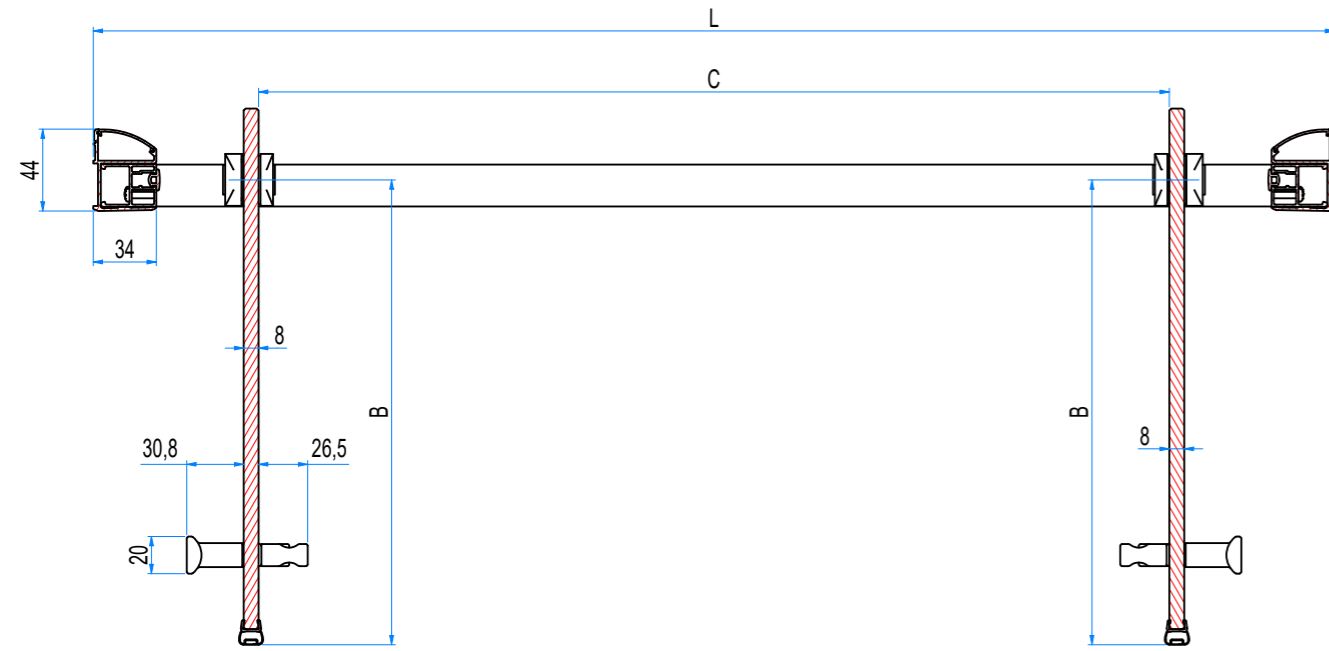

Cod.	L	B	C	KG	
B5690	67 - 71 cm	25	48	30	1
B5691	72 - 76 cm	27,5	53	32	1
B5692	77 - 81 cm	30	58	35	1
B5694	87 - 91 cm	35	68	40	1
B5696	97 - 101 cm	40	78	45	1
B5697	107 - 111 cm	45	88	50	1

Profilo aggiuntivo cm 3
Extra profile cm 3
Profilé d'extensibilité cm 3
Perfil adicional cm 3
Extra profil 3 cm
Zusatzprofil cm 3

cod.

1 Pezzo	B0012 0 AN
1 Pieza	B0012 0 AA
1 stuk	B0012 0 AA
1 pièce	B0012 0 WZ
1 piece	B0012 0 WZ
1 Stück	B0012 0 BM

CLAIRE

Le dimensioni sono in mm / Sizes in mm /
Les dimensions sont indiquées en mm /
Las medidas son en mm /
De afmetingen zijn vermeld in mm / Maßangaben in mm