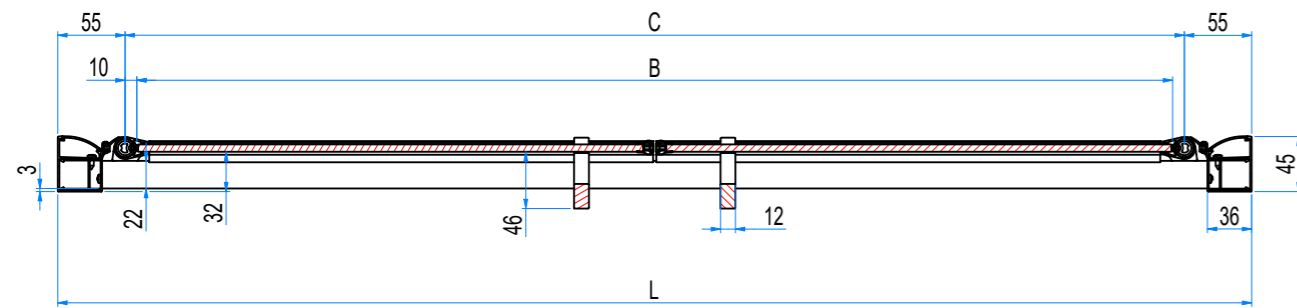

Parete fissa / Fixed panel
Paroi fixe / Pared fija
Vaste wand / Seitenwand

	AN	AA	WZ	BM	01	30	73
Breedte - aanpassingsvermogen Largeur - extensibilité Breadth - extensibility Breite - Anpassungsfähigkeit Breedte - aanpassingsvermogen Breite - Anpassungsfähigkeit	cod.						
L1 67 - 69 cm	B5650 0 AN 01 B5650 0 AA 01 B5650 0 WZ 01 B5650 0 BM 01					B5650 0 AN 30 B5650 0 AA 30 B5650 0 WZ 30 B5650 0 BM 30	B5650 0 AN 73 B5650 0 AA 73 B5650 0 WZ 73 B5650 0 BM 73
L1 72 - 74 cm	B5651 0 AN 01 B5651 0 AA 01 B5651 0 WZ 01 B5651 0 BM 01					B5651 0 AN 30 B5651 0 AA 30 B5651 0 WZ 30 B5651 0 BM 30	B5651 0 AN 73 B5651 0 AA 73 B5651 0 WZ 73 B5651 0 BM 73
L1 77 - 79 cm	B5652 0 AN 01 B5652 0 AA 01 B5652 0 WZ 01 B5652 0 BM 01					B5652 0 AN 30 B5652 0 AA 30 B5652 0 WZ 30 B5652 0 BM 30	B5652 0 AN 73 B5652 0 AA 73 B5652 0 WZ 73 B5652 0 BM 73
L1 82 - 84 cm	B5653 0 AN 01 B5653 0 AA 01 B5653 0 WZ 01 B5653 0 BM 01					B5653 0 AN 30 B5653 0 AA 30 B5653 0 WZ 30 B5653 0 BM 30	B5653 0 AN 73 B5653 0 AA 73 B5653 0 WZ 73 B5653 0 BM 73
L1 87 - 89 cm	B5654 0 AN 01 B5654 0 AA 01 B5654 0 WZ 01 B5654 0 BM 01					B5654 0 AN 30 B5654 0 AA 30 B5654 0 WZ 30 B5654 0 BM 30	B5654 0 AN 73 B5654 0 AA 73 B5654 0 WZ 73 B5654 0 BM 73
L1 97 - 99 cm	B5656 0 AN 01 B5656 0 AA 01 B5656 0 WZ 01 B5656 0 BM 01					B5656 0 AN 30 B5656 0 AA 30 B5656 0 WZ 30 B5656 0 BM 30	B5656 0 AN 73 B5656 0 AA 73 B5656 0 WZ 73 B5656 0 BM 73

CLAIRE

Le dimensioni sono in mm / Sizes in mm /
Les dimensions sont indiquées en mm /
Las medidas son en mm /
De afmetingen zijn vermeld in mm / Maßangaben in mm

Le dimensioni sono in mm / Sizes in mm /
Les dimensions sont indiquées en mm /
Las medidas son en mm /
De afmetingen zijn vermeld in mm / Maßangaben in mm