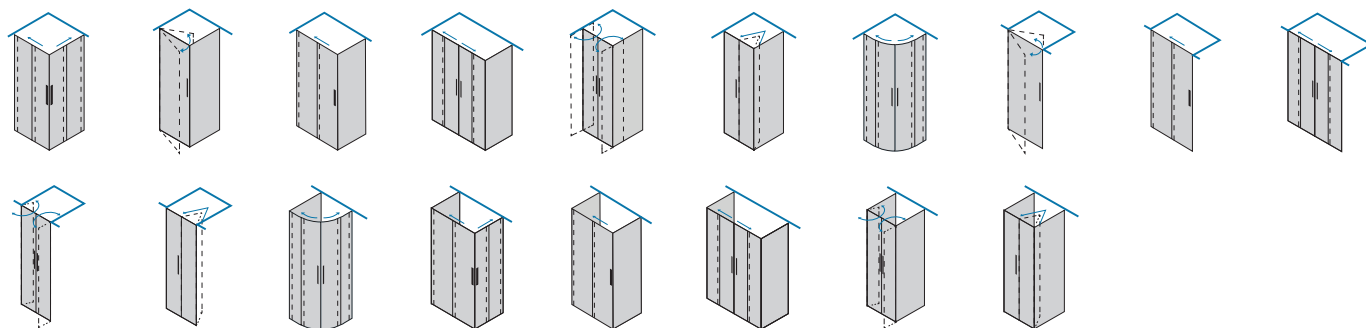

Vetro / Glass / Vidrio / Verre / Glas / Glas

Modelli / Models / Modelos / Modèles / Modellen / Modelle

www.inda.net

inda
bathroom interiors

Le dimensioni sono in mm / Sizes in mm /
 Les dimensions sont indiquées en mm /
 Las medidas son en mm /
 De afmetingen zijn vermeld in mm / Maßangaben in mm

Cod.	L	B	C	KG	
B5660	67 - 71 cm	27,8	55	24	1
B5661	72 - 76 cm	30,3	59	25	1
B5662	77 - 81 cm	32,8	65	27	1
B5664	87 - 91 cm	37,8	75	30	1
B5666	97 - 101 cm	42,8	85	32	1
B5667	107 - 111 cm	47,8	95	34	1

Cod.	L1	B	C	KG	
B5650	67 - 69 cm				1
B5651	72 - 74 cm				1
B5652	77 - 79 cm				1
B5653	82 - 84 cm				1
B5614	87 - 89 cm				1
B5616	97 - 99 cm				1