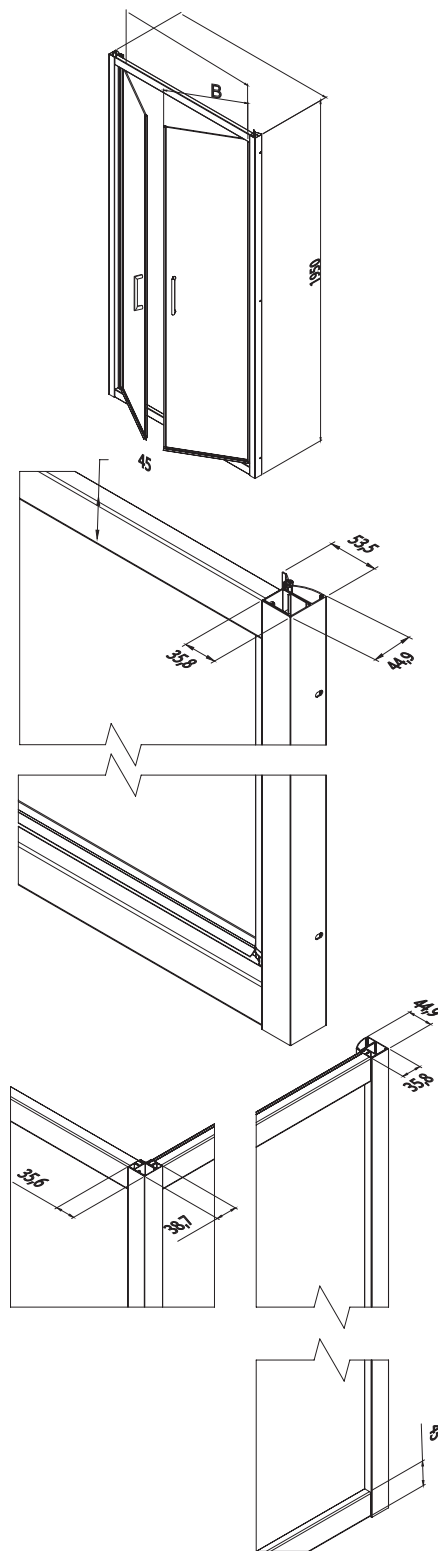

YOUR
OWN
STYLE

CLAIRE

Value for money.

H195

6mm

REV

Finiture / Finishes / Acabados / Finitions / Afwerkingen / Ausführungen

Telaio / Frame / Bastidor / Profilé / Frame / Rahmen

Vetro / Glass / Vidrio / Verre / Glas / Glas

Modelli / Models / Modelos / Modèles / Modellen / Modelle

www.inda.net

inda
bathroom interiors

Le dimensioni sono in mm / Sizes in mm /
 Les dimensions sont indiquées en mm /
 Las medidas son en mm /
 De afmetingen zijn vermeld in mm / Maßangaben in mm

Cod.	L	B	C	KG	
B5660	67 - 71 cm	27,8	55	24	1
B5661	72 - 76 cm	30,3	59	25	1
B5662	77 - 81 cm	32,8	65	27	1
B5664	87 - 91 cm	37,8	75	30	1
B5666	97 - 101 cm	42,8	85	32	1
B5667	107 - 111 cm	47,8	95	34	1

Cod.	L1	B	C	KG	
B5650	67 - 69 cm				1
B5651	72 - 74 cm				1
B5652	77 - 79 cm				1
B5653	82 - 84 cm				1
B5614	87 - 89 cm				1
B5616	97 - 99 cm				1

Porta saloon / Saloon door
Porte saloon / Puerta vaivén
Saloondeuren / Saloontür

H max 200cm
L min 50cm/max 120cm

AN AA WZ BM

01

30

73

Larghezza - estensibilità
 Breadth - extensibility
 Largeur - extensibilité
 Composición - extensibilidad
 Breedte - aanpassingsvermogen
 Breite - Anpassungsfähigkeit