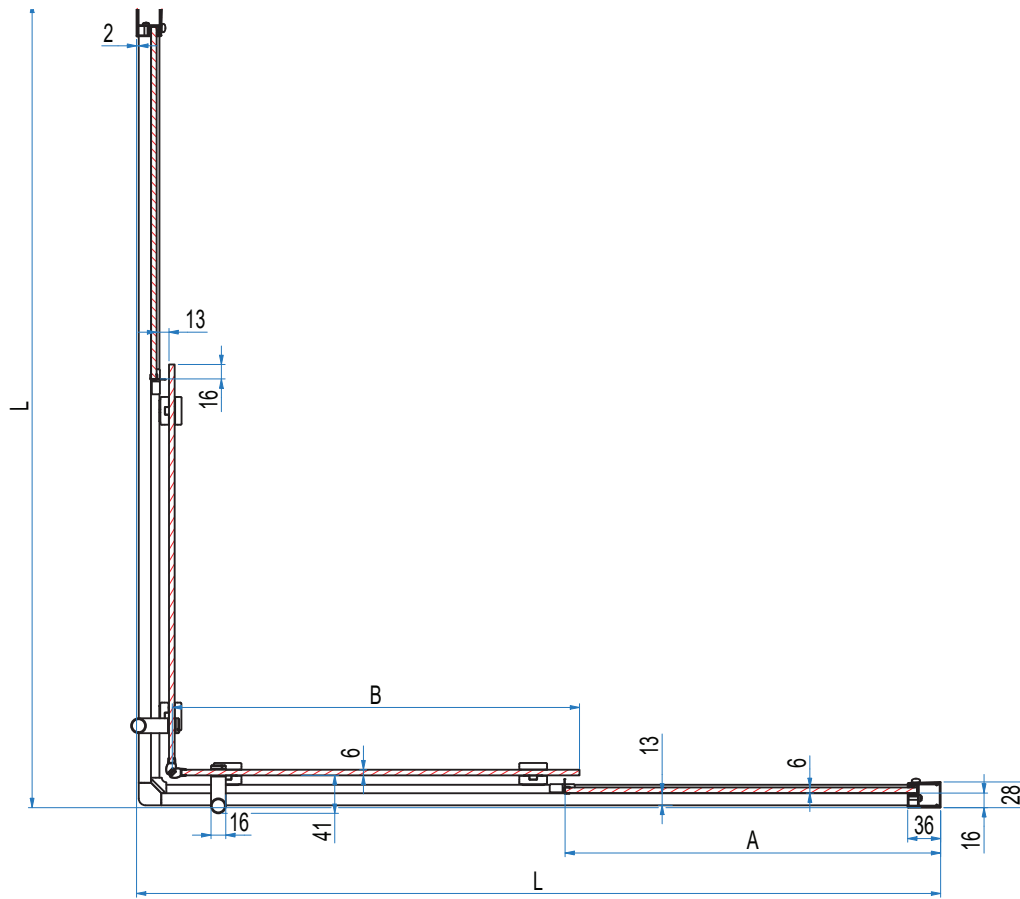

Parete fissa / Fixed panel
Paroi fixe / Pared fija
Vaste wand / Seitenwand

H max 200cm
 L min 50cm/max 130cm

Larghezza - estensibilità
 Breadth - extensibility
 Largeur - extensibilité
 Composición - extensibilidad
 Breedte - aanpassingsvermogen
 Breite - Anpassungsfähigkeit

cod.

cod.

cod.

L1 67 - 69 cm	B5650 0 AN 01 B5650 0 AA 01 B5650 0 WZ 01 B5650 0 BM 01	B5650 0 AN 30 B5650 0 AA 30 B5650 0 WZ 30 B5650 0 BM 30	B5650 0 AN 73 B5650 0 AA 73 B5650 0 WZ 73 B5650 0 BM 73
L1 72 - 74 cm	B5651 0 AN 01 B5651 0 AA 01 B5651 0 WZ 01 B5651 0 BM 01	B5651 0 AN 30 B5651 0 AA 30 B5651 0 WZ 30 B5651 0 BM 30	B5651 0 AN 73 B5651 0 AA 73 B5651 0 WZ 73 B5651 0 BM 73
L1 77 - 79 cm	B5652 0 AN 01 B5652 0 AA 01 B5652 0 WZ 01 B5652 0 BM 01	B5652 0 AN 30 B5652 0 AA 30 B5652 0 WZ 30 B5652 0 BM 30	B5652 0 AN 73 B5652 0 AA 73 B5652 0 WZ 73 B5652 0 BM 73
L1 82 - 84 cm	B5653 0 AN 01 B5653 0 AA 01 B5653 0 WZ 01 B5653 0 BM 01	B5653 0 AN 30 B5653 0 AA 30 B5653 0 WZ 30 B5653 0 BM 30	B5653 0 AN 73 B5653 0 AA 73 B5653 0 WZ 73 B5653 0 BM 73
L1 87 - 89 cm	B5654 0 AN 01 B5654 0 AA 01 B5654 0 WZ 01 B5654 0 BM 01	B5654 0 AN 30 B5654 0 AA 30 B5654 0 WZ 30 B5654 0 BM 30	B5654 0 AN 73 B5654 0 AA 73 B5654 0 WZ 73 B5654 0 BM 73
L1 97 - 99 cm	B5656 0 AN 01 B5656 0 AA 01 B5656 0 WZ 01 B5656 0 BM 01	B5656 0 AN 30 B5656 0 AA 30 B5656 0 WZ 30 B5656 0 BM 30	B5656 0 AN 73 B5656 0 AA 73 B5656 0 WZ 73 B5656 0 BM 73

CLAIRE

Le dimensioni sono in mm / Sizes in mm /
Les dimensions sont indiquées en mm /
Las medidas son en mm /
De afmetingen zijn vermeld in mm / Maßangaben in mm

Le dimensioni sono in mm / Sizes in mm /
Les dimensions sont indiquées en mm /
Las medidas son en mm /
De afmetingen zijn vermeld in mm / Maßangaben in mm