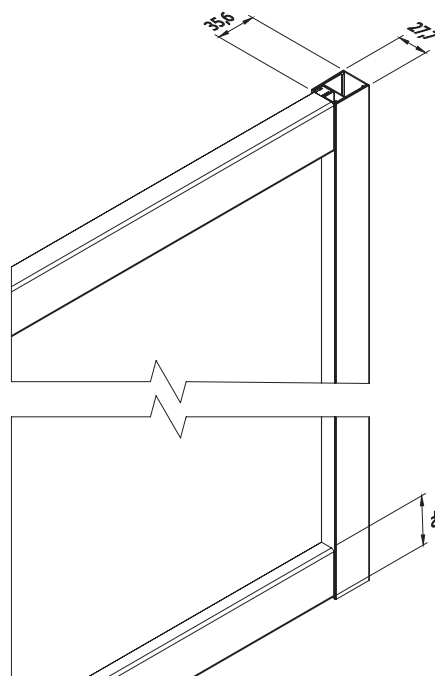

Modelli / Models / Modelos / Modèles / Modellen / Modelle

www.inda.net

inda
bathroom interiors

Le dimensioni sono in mm / Sizes in mm /
 Les dimensions sont indiquées en mm /
 Las medidas son en mm /
 De afmetingen zijn vermeld in mm / Maßangaben in mm

Chiusura magnetica. Scorrimento con ruote a cuscinetti a sfera. Reversibile all'atto dell'installazione
 Maniglia inclusa.

Magnetic closure. Sliding by wheels with ball bearing. Reversible upon installation. Handle included.

Parete fissa / Fixed panel
Paroi fixe / Pared fija
Vaste wand / Seitenwand

H max 200cm
 L min 50cm/max 130cm

Larghezza - estensibilità
 Breadth - extensibility
 Largeur - extensibilité
 Composición - extensibilidad
 Breedte - aanpassingsvermogen
 Breite - Anpassungsfähigkeit