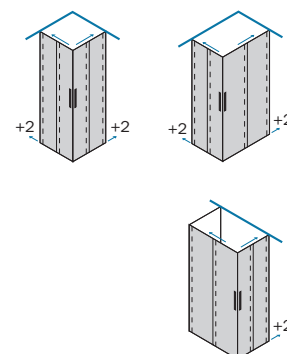

H max 200cm
 L min 50cm/max 130cm

AN AA WZ BM

01

30

73

Larghezza - estensibilità
 Breadth - extensibility
 Largeur - extensibilité
 Composición - extensibilidad
 Breedte - aanpassingsvermogen
 Breite - Anpassungsfähigkeit

cod.

cod.

cod.

L 67 - 69 cm	B5610 0 AN 01 B5610 0 AA 01 B5610 0 WZ 01 B5610 0 BM 01	B5610 0 AN 30 B5610 0 AA 30 B5610 0 WZ 30 B5610 0 BM 30	B5610 0 AN 73 B5610 0 AA 73 B5610 0 WZ 73 B5610 0 BM 73
L 72 - 74 cm	B5611 0 AN 01 B5611 0 AA 01 B5611 0 WZ 01 B5611 0 BM 01	B5611 0 AN 30 B5611 0 AA 30 B5611 0 WZ 30 B5611 0 BM 30	B5611 0 AN 73 B5611 0 AA 73 B5611 0 WZ 73 B5611 0 BM 73
L 77 - 79 cm	B5612 0 AN 01 B5612 0 AA 01 B5612 0 WZ 01 B5612 0 BM 01	B5612 0 AN 30 B5612 0 AA 30 B5612 0 WZ 30 B5612 0 BM 30	B5612 0 AN 73 B5612 0 AA 73 B5612 0 WZ 73 B5612 0 BM 73
L 87 - 89 cm	B5614 0 AN 01 B5614 0 AA 01 B5614 0 WZ 01 B5614 0 BM 01	B5614 0 AN 30 B5614 0 AA 30 B5614 0 WZ 30 B5614 0 BM 30	B5614 0 AN 73 B5614 0 AA 73 B5614 0 WZ 73 B5614 0 BM 73
L 97 - 99 cm	B5616 0 AN 01 B5616 0 AA 01 B5616 0 WZ 01 B5616 0 BM 01	B5616 0 AN 30 B5616 0 AA 30 B5616 0 WZ 30 B5616 0 BM 30	B5616 0 AN 73 B5616 0 AA 73 B5616 0 WZ 73 B5616 0 BM 73
L 117 - 119 cm	B5618 0 AN 01 B5618 0 AA 01 B5618 0 WZ 01 B5618 0 BM 01	B5618 0 AN 30 B5618 0 AA 30 B5618 0 WZ 30 B5618 0 BM 30	B5618 0 AN 73 B5618 0 AA 73 B5618 0 WZ 73 B5618 0 BM 73

Parete fissa / Fixed panel
Paroi fixe / Pared fija
Vaste wand / Seitenwand

H max 200cm
 L min 50cm/max 130cm

Larghezza - estensibilità
 Breadth - extensibility
 Largeur - extensibilité
 Composición - extensibilidad
 Breedte - aanpassingsvermogen
 Breite - Anpassungsfähigkeit