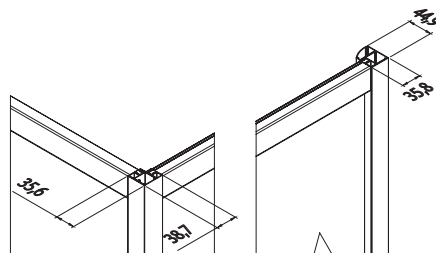

Modelli / Models / Modelos / Modèles / Modellen / Modelle

www.inda.net

inda
bathroom interiors

Le dimensioni sono in mm / Sizes in mm /
 Les dimensions sont indiquées en mm /
 Las medidas son en mm /
 De afmetingen zijn vermeld in mm / Maßangaben in mm

Cod.	L	A	B	C	KG	
B5634	137 - 141 cm	34,1 - 36,1	36,8	54	51	2
B5635	147 - 151 cm	36,6 - 38,6	39,3	58	54	2
B5636	157 - 161 cm	39,1 - 41,1	41,8	64	56	2
B5637	167 - 171 cm	41,6 - 43,6	44,3	69	58	2
B5638	177 - 181 cm	43,1 - 45,1	47,8	72	61	2

H max 200cm
 L min 100cm/max 200cm

AN AA WZ BM

01

30

73

Larghezza - estensibilità
 Breadth - extensibility
 Largeur - extensibilité
 Composición - extensibilidad
 Breedte - aanpassingsvermogen
 Breite - Anpassungsfähigkeit