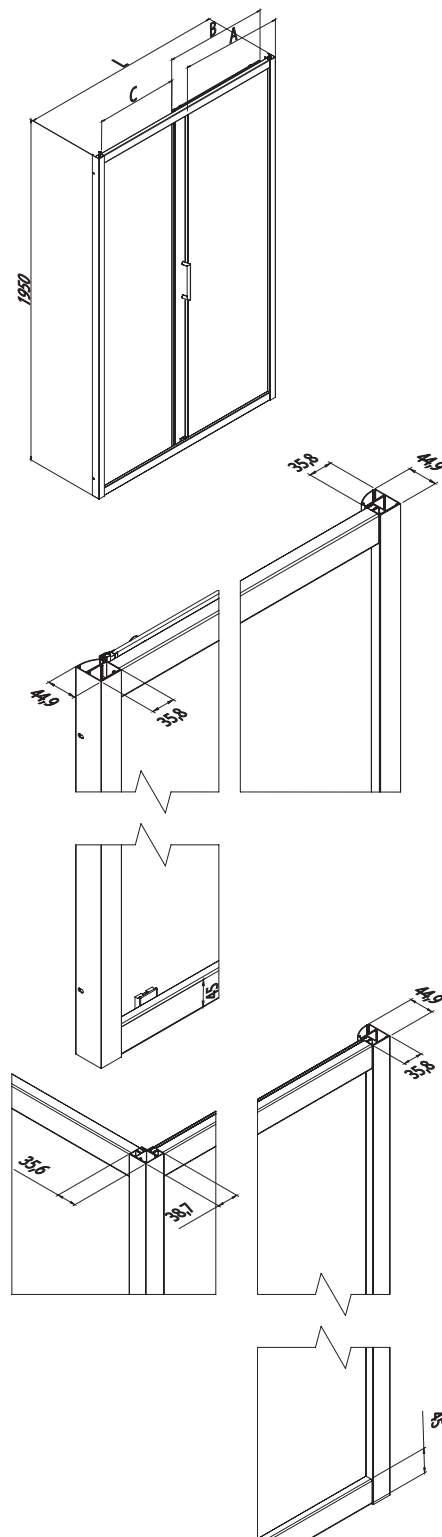

Modelli / Models / Modelos / Modèles / Modellen / Modelle

www.inda.net

inda
bathroom interiors

Le dimensioni sono in mm / Sizes in mm /
 Les dimensions sont indiquées en mm /
 Las medidas son en mm /
 De afmetingen zijn vermeld in mm / Maßangaben in mm

Cod.	L	A	B	C	KG	
B5630	97 - 101 cm	46,6 - 48,6	47,8	38	35	1
B5631	109 - 113 cm	52,6 - 54,6	53,8	43	38	1
B5632	117 - 121 cm	56,6 - 58,6	57,8	48	40	1
B5633	129 - 133 cm	62,6 - 64,6	63,8	53	45	1
B5634	137 - 141 cm	66,6 - 68,6	67,8	58	48	2
B5635	147 - 151 cm	74,1 - 76,1	70,3	62	50	2
B5636	157 - 161 cm	76,6 - 78,6	77,8	68	54	2
B5637	167 - 171 cm	81,6 - 83,6	82,8	73	57	2

Parete fissa / Fixed panel
Paroi fixe / Pared fija
Vaste wand / Seitenwand

H max 200cm
L min 50cm/max 130cm

CLAIRE

Le dimensioni sono in mm / Sizes in mm /
Les dimensions sont indiquées en mm /
Las medidas son en mm /
De afmetingen zijn vermeld in mm / Maßangaben in mm