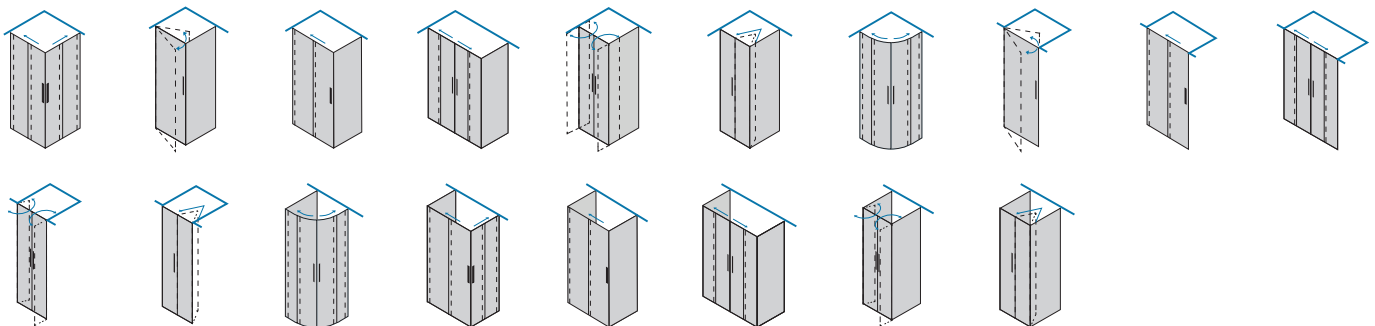

Modelli / Models / Modelos / Modèles / Modellen / Modelle

www.inda.net

inda
bathroom interiors