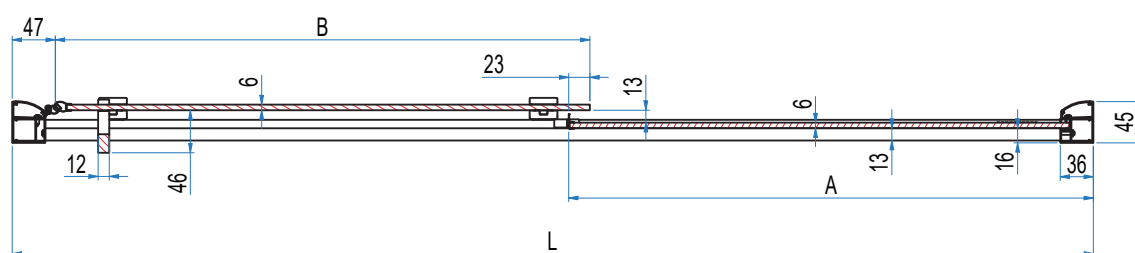

B5635 1 AN 30
 B5635 1 AA 30
 B5635 1 WZ 30
 B5635 1 BM 30

B5635 1 AN 73
 B5635 1 AA 73
 B5635 1 WZ 73
 B5635 1 BM 73

L 157 - 161 cm

B5636 1 AN 01
 B5636 1 AA 01
 B5636 1 WZ 01
 B5636 1 BM 01

B5636 1 AN 30
 B5636 1 AA 30
 B5636 1 WZ 30
 B5636 1 BM 30

B5636 1 AN 73
 B5636 1 AA 73
 B5636 1 WZ 73
 B5636 1 BM 73

L 167 - 171 cm

B5637 1 AN 01
 B5637 1 AA 01
 B5637 1 WZ 01
 B5637 1 BM 01

B5637 1 AN 30
 B5637 1 AA 30
 B5637 1 WZ 30
 B5637 1 BM 30

B5637 1 AN 73
 B5637 1 AA 73
 B5637 1 WZ 73
 B5637 1 BM 73

Parete fissa / Fixed panel
Paroi fixe / Pared fija
Vaste wand / Seitenwand

H max 200cm
L min 50cm/max 130cm

CLAIRE

Le dimensioni sono in mm / Sizes in mm /
Les dimensions sont indiquées en mm /
Las medidas son en mm /
De afmetingen zijn vermeld in mm / Maßangaben in mm