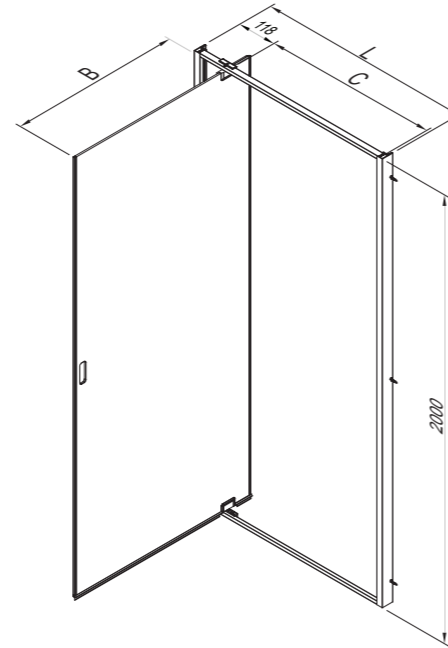

Vetro / Glass / Vidrio / Verre / Glas / Glas

Modelli / Models / Modelos / Modèles / Modellen / Modelle

www.inda.net

inda[®]
bathroom interiors

Le dimensioni sono in mm / Sizes in mm /
 Les dimensions sont indiquées en mm /
 Las medidas son en mm /
 De afmetingen zijn vermeld in mm / Maßangaben in mm

Cod.	L	B	C	KG	
B1700 S	67 - 69 cm	47	48	24	1
B1701 S	69 - 71 cm	49	50	25	1
B1702 S	72 - 74 cm	52	53	27	1
B1703 S	74 - 76 cm	54	55	28	1
B1704 S	77 - 79 cm	57	58	30	1
B1705 S	79 - 81 cm	59	60	31	1
B1706 S	87 - 89 cm	67	68	33	1
B1707 S	89 - 91 cm	69	70	34	1
B1708 S	97 - 99 cm	77	78	35	1
B1710 S	99 - 101 cm	79	80	36	1