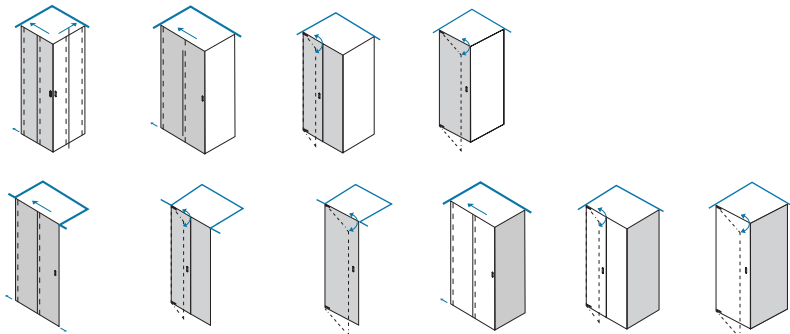

YOUR
OWN
STYLE

INDISSIMA

Shower enclosures.

- H200
- 6mm
- 8mm
- UV
- 3

Finiture / Finishes / Acabados / Finitions / Afwerkingen / Ausführungen

Telaio / Frame / Bastidor / Profilé / Frame / Rahmen

AN	AC	BM	AC	BZ	GB	MB	01	14
----	----	----	----	----	----	----	----	----

Vetro / Glass / Vidrio / Verre / Glas / Glas

Modelli / Models / Modelos / Modèles / Modellen / Modelle

www.inda.net

inda[®]
bathroom interiors

Le dimensioni sono in mm / Sizes in mm /
 Les dimensions sont indiquées en mm /
 Las medidas son en mm /
 De afmetingen zijn vermeld in mm / Maßangaben in mm

Cod.	L	B	C	KG	
B1700 S	67 - 69 cm	47	48	24	1
B1701 S	69 - 71 cm	49	50	25	1
B1702 S	72 - 74 cm	52	53	27	1
B1703 S	74 - 76 cm	54	55	28	1
B1704 S	77 - 79 cm	57	58	30	1
B1705 S	79 - 81 cm	59	60	31	1
B1706 S	87 - 89 cm	67	68	33	1
B1707 S	89 - 91 cm	69	70	34	1
B1708 S	97 - 99 cm	77	78	35	1
B1710 S	99 - 101 cm	79	80	36	1