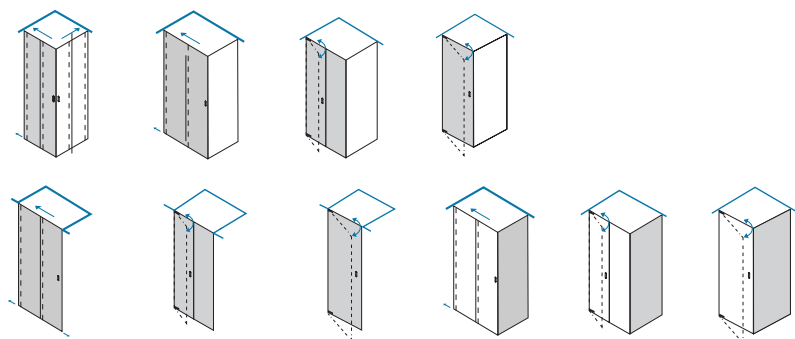

Modelli / Models / Modelos / Modèles / Modellen / Modelle

www.inda.net

Chiusura magnetica. Scorrimento con ruote a cuscinetti a sfera. Guarnizione inferiore. Foro maniglia.
 Magnetic closure. Sliding by wheels with ball bearing. Lower seal. Handle hole.
 Fermeture magnétique. Coulissement avec roulettes avec roulement à bille. Joint inférieur.
 Trou de poignée.
 Cierré magnético. Deslizamiento con ruedas por las ruedas. Goma inferior. Agujero tirador.
 Magnetische sluiting. Schuif met kogellagerwielen. Onderste afdichting. Handgreepgat.
 Magnetischer Verschluss. Gleiten mit Kugellagerrollen. Untere Dichtung. Griffloch.

Cod.	L	A	B	C	KG	
B1820 S	67,5 - 68,5 cm	34,2 - 35,2 cm	31	17	28	1
B1821 S	68,5 - 69,5 cm	34,2 - 35,2 cm	31	17	29	1
B1822 S	77,5 - 78,5 cm	39,2 - 40,2 cm	36	20,5	32	1
B1823 S	78,5 - 79,5 cm	39,2 - 40,2 cm	36	20,5	33	1
B1824 S	87,5 - 88,5 cm	44,2 - 45,2 cm	41	24	37	1
B1825 S	88,5 - 89,5 cm	44,2 - 45,2 cm	41	24	38	1
B1826 S	97,5 - 98,5 cm	54,2 - 55,2 cm	41	24	41	1
B1827 S	98,5 - 99,5 cm	54,2 - 55,2 cm	41	24	42	1
B1828 S	117,5 - 118,5 cm	74,2 - 75,2 cm	41	24	47	1
B1829 S	118,5 - 119,5 cm	74,2 - 75,2 cm	41	24	48	1