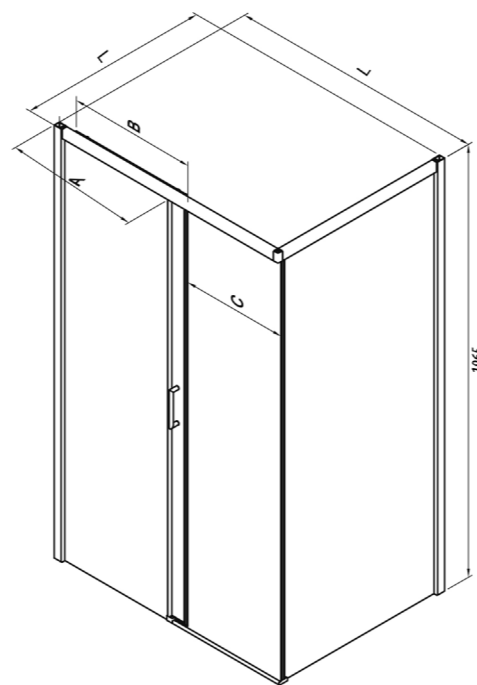

Vetro / Glass / Vidrio / Verre / Glas / Glas

Modelli / Models / Modelos / Modèles / Modellen / Modelle

www.inda.net

 **inda**[®]
bathroom interiors

Porta scorrevole a due ante. Porta scorrevole installabile solo con parete fissa dedicata.
 Two-leaf sliding door. Sliding door installable only with a dedicated fixed wall.
 Porte coulissante droite à installer avec une paroi fixe dédiée.
 Puerta corredera de dos hojas. Puerta corredera instalable solo con una pared fija dedicada.
 Schuifdeur met twee panelen. Schuifdeur alleen te installeren met toegewijde vaste muur.
 Zweiflügelige Schiebetür. Schiebetür nur mit spezieller fester Wand installierbar

Le dimensioni sono in mm / Sizes in mm /
 Les dimensions sont indiquées en mm /
 Las medidas son en mm /
 De afmetingen zijn vermeld in mm / Maßangaben in mm

Cod.	L	A	B	C	KG	
B0770 S	97,5 - 99,5 cm	48,6 - 50,6 cm	48,9	38	35	1
B0771 S	107,5 - 109,5 cm	58,6 - 60,6 cm	48,9	38	37	1
B0773 S	117,5 - 119,5 cm	58,6 - 60,6 cm	58,9	48	38	1
B0775 S	127,5 - 129,5 cm	68,6 - 70,6 cm	58,9	48	39	2
B0776 S	137,5 - 139,5 cm	68,6 - 70,6 cm	69,1	58	40	2
B0777 S	147,5 - 149,5 cm	73,3 - 75,3 cm	74,6	63	41	2
B0779 S	157,5 - 159,5 cm	80,1 - 82,1 cm	77,6	66	42	2
B0772 S	167,5 - 169,5 cm	83,6 - 85,6 cm	84,1	73	44	2
L1 PARETE FISSA / FIXED PANEL						
B0791 D	67,5 - 69,5 cm	//	//	//	23	1
B0792 D	70,5 - 72,5 cm	//	//	//	23	1
B0793 D	75,5 - 77,5 cm	//	//	//	24	1
B0794 D	77,5 - 79,5 cm	//	//	//	25	1
B0795 D	80,5 - 82,5 cm	//	//	//	26	1
B0796 D	87,5 - 89,5 cm	//	//	//	27	1
B0797 D	90,5 - 92,5 cm	//	//	//	29	1
B0798 D	97,5 - 99,5 cm	//	//	//	30	1