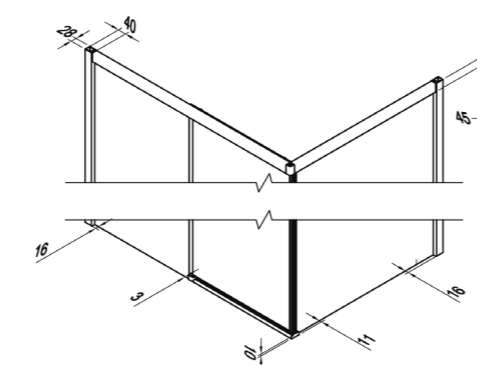

Le dimensioni sono in mm / Sizes in mm /
 Les dimensions sont indiquées en mm /
 Las medidas son en mm /
 De afmetingen zijn vermeld in mm / Maßangaben in mm

Porta scorrevole a due ante. Porta scorrevole installabile solo con parete fissa dedicata.

Two-leaf sliding door. Sliding door installable only with a dedicated fixed wall.

Porte coulissante droite à installer avec une paroi fixe dédiée.

Puerta corredera de dos hojas. Puerta corredera instalable solo con una pared fija dedicada.

Schuifdeur met twee panelen. Schuifdeur alleen te installeren met toegewijde vaste muur.

Zweiflügelige Schiebetür. Schiebetür nur mit spezieller fester Wand installierbar

Cod.	L	A	B	C	KG	
B0770 D	97,5 - 99,5	48,6 - 50,6 cm	48,9	38	35	1
B0771 D	107,5 - 109,5	58,6 - 60,6 cm	48,9	38	37	1
B0773 D	117,5 - 119,5	58,6 - 60,6 cm	58,9	48	38	1
B0775 D	127,5 - 129,5	68,6 - 70,6 cm	58,9	48	39	2
B0776 D	137,5 - 139,5	68,6 - 70,6 cm	69,1	58	40	2
B0777 D	147,5 - 149,5	73,3 - 75,3 cm	74,6	63	41	2
B0779 D	157,5 - 159,5	80,1 - 82,1 cm	77,6	66	42	2
B0772 D	167,5 - 169,5	83,6 - 85,6 cm	84,1	73	44	2
L1 PARETE FISSA / FIXED PANEL						
B0791 S	67,5 - 69,5 cm	//	//	//	23	1
B0792 S	70,5 - 72,5 cm	//	//	//	23	1
B0793 S	75,5 - 77,5 cm	//	//	//	24	1
B0794 S	77,5 - 79,5 cm	//	//	//	25	1
B0795 S	80,5 - 82,5 cm	//	//	//	26	1
B0796 S	87,5 - 89,5 cm	//	//	//	27	1
B0797 S	90,5 - 92,5 cm	//	//	//	29	1
B0798 S	97,5 - 99,5 cm	//	//	//	30	1