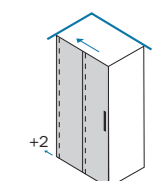

Le dimensioni sono in mm / Sizes in mm /
Les dimensions sont indiquées en mm /
Las medidas son en mm /
De afmetingen zijn vermeld in mm / Maßangaben in mm

Porta scorrevole a due ante. Porta scorrevole installabile solo con parete fissa dedicata.

Two-leaf sliding door. Sliding door installable only with a dedicated fixed wall.

Porte coulissante droite à installer avec une paroi fixe dédiée.

Puerta corredera de dos hojas. Puerta corredera instalable solo con una pared fija dedicada.

Schuifdeur met twee panelen. Schuifdeur alleen te installeren met toegewijde vaste muur.

Zweiflügelige Schiebetür. Schiebetür nur mit spezieller fester Wand installierbar

Cod.	L	A	B	C	KG	
B0770 D	97,5 - 99,5	48,6 - 50,6 cm	48,9	38	35	1
B0771 D	107,5 - 109,5	58,6 - 60,6 cm	48,9	38	37	1
B0773 D	117,5 - 119,5	58,6 - 60,6 cm	58,9	48	38	1
B0775 D	127,5 - 129,5	68,6 - 70,6 cm	58,9	48	39	2
B0776 D	137,5 - 139,5	68,6 - 70,6 cm	69,1	58	40	2
B0777 D	147,5 - 149,5	73,3 - 75,3 cm	74,6	63	41	2
B0779 D	157,5 - 159,5	80,1 - 82,1 cm	77,6	66	42	2
B0772 D	167,5 - 169,5	83,6 - 85,6 cm	84,1	73	44	2
L1 PARETE FISSA / FIXED PANEL						
B0791 S	67,5 - 69,5 cm	//	//	//	23	1
B0792 S	70,5 - 72,5 cm	//	//	//	23	1
B0793 S	75,5 - 77,5 cm	//	//	//	24	1
B0794 S	77,5 - 79,5 cm	//	//	//	25	1
B0795 S	80,5 - 82,5 cm	//	//	//	26	1
B0796 S	87,5 - 89,5 cm	//	//	//	27	1
B0797 S	90,5 - 92,5 cm	//	//	//	29	1
B0798 S	97,5 - 99,5 cm	//	//	//	30	1

Profilo aggiuntivo 3 cm
Extra profile cm 3
Profilé d'extensibilité cm 3
Perfil adicional cm 3
Zusatzprofil cm 3

	cod.
1 pezzo	B0085 0 AN
1 pièce	B0085 0 WM
1 pièce	B0085 0 WM
1 pieza	B0085 0 BM