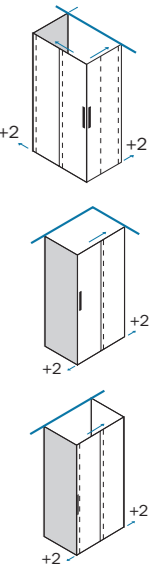

Vetro / Glass / Vidrio / Verre / Glas / Glas

Modelli / Models / Modelos / Modèles / Modellen / Modelle

www.inda.net

 **inda**[®]
bathroom interiors

Le dimensioni sono in mm / Sizes in mm /
 Les dimensions sont indiquées en mm /
 Las medidas son en mm /
 De afmetingen zijn vermeld in mm / Maßangaben in mm

AN	WM	BM	01	30	73
Larghezza - estensibilità Breadth - extensibility Largeur - extensibilité Ancho - extensibilidad Breedte - aanpassingsvermogen Breite - Anpassungsfähigkeit			cod.	cod.	cod.
L1 67,5 - 69,5 cm	B0724 S AN 01 B0724 S WM 01 B0724 S BM 01	B0724 S AN 30 B0724 S WM 30 B0724 S BM 30	B0724 S AN 73 B0724 S WM 73 B0724 S BM 73		
L1 70,5 - 72,5 cm	B0725 S AN 01 B0725 S WM 01 B0725 S BM 01	B0725 S AN 30 B0725 S WM 30 B0725 S BM 30	B0725 S AN 73 B0725 S WM 73 B0725 S BM 73		
L1 75,5 - 77,5 cm	B0760 S AN 01 B0760 S WM 01 B0760 S BM 01	B0760 S AN 30 B0760 S WM 30 B0760 S BM 30	B0760 S AN 73 B0760 S WM 73 B0760 S BM 73		
L1 77,5 - 79,5 cm	B0726 S AN 01 B0726 S WM 01 B0726 S BM 01	B0726 S AN 30 B0726 S WM 30 B0726 S BM 30	B0726 S AN 73 B0726 S WM 73 B0726 S BM 73		
L1 80,5 - 82,5 cm	B0727 S AN 01 B0727 S WM 01 B0727 S BM 01	B0727 S AN 30 B0727 S WM 30 B0727 S BM 30	B0727 S AN 73 B0727 S WM 73 B0727 S BM 73		
L1 87,5 - 89,5 cm	B0728 S AN 01 B0728 S WM 01 B0728 S BM 01	B0728 S AN 30 B0728 S WM 30 B0728 S BM 30	B0728 S AN 73 B0728 S WM 73 B0728 S BM 73		
L1 90,5 - 92,5 cm	B0761 S AN 01 B0761 S WM 01 B0761 S BM 01	B0761 S AN 30 B0761 S WM 30 B0761 S BM 30	B0761 S AN 73 B0761 S WM 73 B0761 S BM 73		
L1 97,5 - 99,5 cm	B0729 S AN 01 B0729 S WM 01 B0729 S BM 01	B0729 S AN 30 B0729 S WM 30 B0729 S BM 30	B0729 S AN 73 B0729 S WM 73 B0729 S BM 73		

Cod.	L1	A	B	C	KG	
B0724 S	67,5 - 69,5 cm	//	//	//	23	1
B0725 S	70,5 - 72,5 cm	//	//	//	24	1
B0760 S	75,5 - 77,5 cm	//	//	//	24	1
B0726 S	77,5 - 79,5 cm	//	//	//	25	1
B0727 S	80,5 - 82,5 cm	//	//	//	26	1
B0728 S	87,5 - 89,5 cm	//	//	//	27	1
B0761 S	90,5 - 92,5 cm	//	//	//	29	1
B0729 S	97,5 - 99,5 cm	//	//	//	30	1