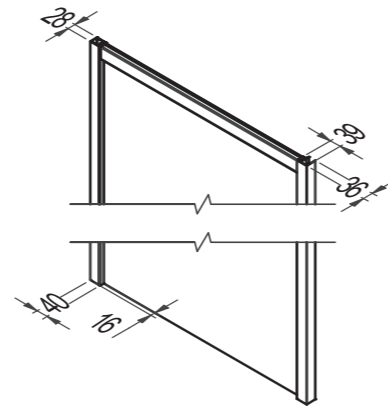

Vetro / Glass / Vidrio / Verre / Glas / Glas

Modelli / Models / Modelos / Modèles / Modellen / Modelle

www.inda.net

 **inda**[®]
bathroom interiors

Le dimensioni sono in mm / Sizes in mm /
 Les dimensions sont indiquées en mm /
 Las medidas son en mm /
 De afmetingen zijn vermeld in mm / Maßangaben in mm

AN	WM	BM	01	30	73
Larghezza - estensibilità Breadth - extensibility Largeur - extensibilité Ancho - extensibilidad Breedte - aanpassingsvermogen Breite - Anpassungsfähigkeit			cod.	cod.	cod.
L1 67,5 - 69,5 cm	B0724 S AN 01 B0724 S WM 01 B0724 S BM 01	B0724 S AN 30 B0724 S WM 30 B0724 S BM 30	B0724 S AN 73 B0724 S WM 73 B0724 S BM 73		
L1 70,5 - 72,5 cm	B0725 S AN 01 B0725 S WM 01 B0725 S BM 01	B0725 S AN 30 B0725 S WM 30 B0725 S BM 30	B0725 S AN 73 B0725 S WM 73 B0725 S BM 73		
L1 75,5 - 77,5 cm	B0760 S AN 01 B0760 S WM 01 B0760 S BM 01	B0760 S AN 30 B0760 S WM 30 B0760 S BM 30	B0760 S AN 73 B0760 S WM 73 B0760 S BM 73		
L1 77,5 - 79,5 cm	B0726 S AN 01 B0726 S WM 01 B0726 S BM 01	B0726 S AN 30 B0726 S WM 30 B0726 S BM 30	B0726 S AN 73 B0726 S WM 73 B0726 S BM 73		
L1 80,5 - 82,5 cm	B0727 S AN 01 B0727 S WM 01 B0727 S BM 01	B0727 S AN 30 B0727 S WM 30 B0727 S BM 30	B0727 S AN 73 B0727 S WM 73 B0727 S BM 73		
L1 87,5 - 89,5 cm	B0728 S AN 01 B0728 S WM 01 B0728 S BM 01	B0728 S AN 30 B0728 S WM 30 B0728 S BM 30	B0728 S AN 73 B0728 S WM 73 B0728 S BM 73		
L1 90,5 - 92,5 cm	B0761 S AN 01 B0761 S WM 01 B0761 S BM 01	B0761 S AN 30 B0761 S WM 30 B0761 S BM 30	B0761 S AN 73 B0761 S WM 73 B0761 S BM 73		
L1 97,5 - 99,5 cm	B0729 S AN 01 B0729 S WM 01 B0729 S BM 01	B0729 S AN 30 B0729 S WM 30 B0729 S BM 30	B0729 S AN 73 B0729 S WM 73 B0729 S BM 73		

Cod.	L1	A	B	C	KG	
B0724 S	67,5 - 69,5 cm	//	//	//	23	1
B0725 S	70,5 - 72,5 cm	//	//	//	24	1
B0760 S	75,5 - 77,5 cm	//	//	//	24	1
B0726 S	77,5 - 79,5 cm	//	//	//	25	1
B0727 S	80,5 - 82,5 cm	//	//	//	26	1
B0728 S	87,5 - 89,5 cm	//	//	//	27	1
B0761 S	90,5 - 92,5 cm	//	//	//	29	1
B0729 S	97,5 - 99,5 cm	//	//	//	30	1