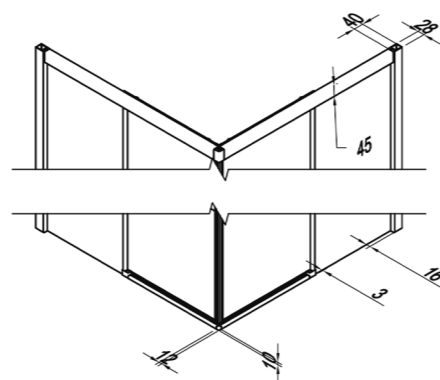

Telaio / Frame / Bastidor / Profilé / Frame / Rahmen

Vetro / Glass / Vidrio / Verre / Glas / Glas

Modelli / Models / Modelos / Modèles / Modellen / Modelle

www.inda.net

 **inda**[®]
bathroom interiors

Le dimensioni sono in mm / Sizes in mm /
 Les dimensions sont indiquées en mm /
 Las medidas son en mm /
 De afmetingen zijn vermeld in mm / Maßangaben in mm

Cod.	L	A	B	C	KG	
B0716 S	67,5 - 69,5 cm	30,8 - 32,8 cm	35,6	17	26	1
B0714 S	70,5 - 72,5 cm	33,3 - 35,3 cm	35,6	18	28	1
B0717 S	72,5 - 74,5 cm	35,8 - 37,8 cm	35,6	18	28	1
B0715 S	75,5 - 77,5 cm	35,8 - 37,8 cm	38,1	19	30	1
B0718 S	77,5 - 79,5 cm	35,8 - 37,8 cm	40,6	20	30	1
B0719 S	80,5 - 82,5 cm	38,3 - 40,3 cm	40,6	22	30	1
B0720 S	87,5 - 89,5 cm	40,8 - 42,8 cm	45,6	24	35	1
B0721 S	90,5 - 92,5 cm	43,3 - 45,3 cm	45,6	24	35	1
B0722 S	97,5 - 99,5 cm	50,8 - 52,8 cm	45,6	24	38	1
B0723 S	117,5 - 119,5 cm	70,8 - 72,8 cm	45,6	24	41	1