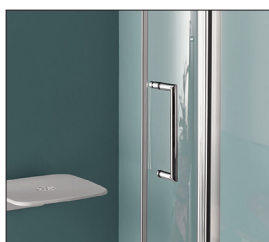

YOUR
OWN
STYLE

CLAIRE NP

Shower enclosures.

NEW

H196,5

6mm

~~BEV~~

Finiture / Finishes / Acabados / Finitions / Afwerkingen / Ausführungen

Telaio / Frame / Bastidor / Profilé / Frame / Rahmen

Vetro / Glass / Vidrio / Verre / Glas / Glas

Modelli / Models / Modelos / Modèles / Modellen / Modelle

www.inda.net

 **inda**[®]
bathroom interiors

Le dimensioni sono in mm / Sizes in mm /
 Les dimensions sont indiquées en mm /
 Las medidas son en mm /
 De afmetingen zijn vermeld in mm / Maßangaben in mm