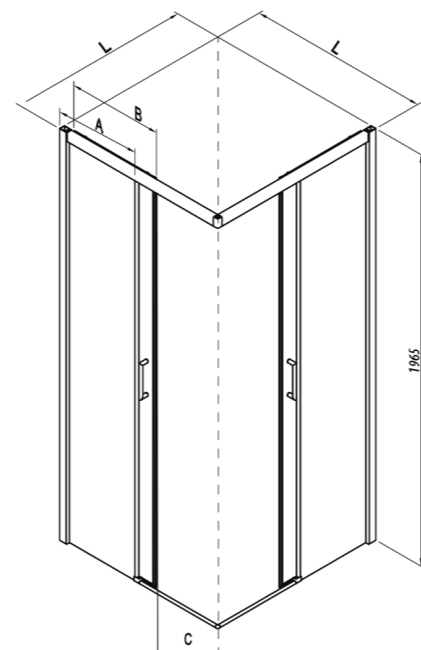

Telaio / Frame / Bastidor / Profilé / Frame / Rahmen

Vetro / Glass / Vidrio / Verre / Glas / Glas

Modelli / Models / Modelos / Modèles / Modellen / Modelle

www.inda.net

 **inda**[®]
bathroom interiors

Le dimensioni sono in mm / Sizes in mm /
 Les dimensions sont indiquées en mm /
 Las medidas son en mm /
 De afmetingen zijn vermeld in mm / Maßangaben in mm

Cod.	L	A	B	C	KG	
B0716 S	67,5 - 69,5 cm	30,8 - 32,8 cm	35,6	17	26	1
B0714 S	70,5 - 72,5 cm	33,3 - 35,3 cm	35,6	18	28	1
B0717 S	72,5 - 74,5 cm	35,8 - 37,8 cm	35,6	18	28	1
B0715 S	75,5 - 77,5 cm	35,8 - 37,8 cm	38,1	19	30	1
B0718 S	77,5 - 79,5 cm	35,8 - 37,8 cm	40,6	20	30	1
B0719 S	80,5 - 82,5 cm	38,3 - 40,3 cm	40,6	22	30	1
B0720 S	87,5 - 89,5 cm	40,8 - 42,8 cm	45,6	24	35	1
B0721 S	90,5 - 92,5 cm	43,3 - 45,3 cm	45,6	24	35	1
B0722 S	97,5 - 99,5 cm	50,8 - 52,8 cm	45,6	24	38	1
B0723 S	117,5 - 119,5 cm	70,8 - 72,8 cm	45,6	24	41	1