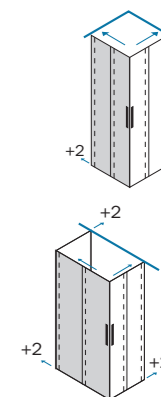

Le dimensioni sono in mm / Sizes in mm /
Les dimensions sont indiquées en mm /
Las medidas son en mm /
De afmetingen zijn vermeld in mm / Maßangaben in mm

Chiusura magnetica. Scorrimento con ruote a cuscinetti a sfera. Maniglia inclusa.
Magnetic closure. Sliding by wheels with ball bearing. Handle included.
Fermeture magnétique. Coulissement avec des roulettes avec roulement à bille. Poignée incluse.
Cierré magnético. Deslizamiento con ruedas por las ruedas. Tirador incluido.
Magnetische sluiting. Schuifstelsel door middel van wieltjes met ronde kussentjes. Inklusief grepen.
Magnetverschluss. Die leicht gleitende Bewegung der Türen ist von den Räder mit Kugellager versichert. Griffe inklusiv.

Cod.	L	A	B	C	KG	
B0716 S	67,5 - 69,5 cm	30,8 - 32,8 cm	35,6	17	26	1
B0714 S	70,5 - 72,5 cm	33,3 - 35,3 cm	35,6	18	28	1
B0717 S	72,5 - 74,5 cm	35,8 - 37,8 cm	35,6	18	28	1
B0715 S	75,5 - 77,5 cm	35,8 - 37,8 cm	38,1	19	30	1
B0718 S	77,5 - 79,5 cm	35,8 - 37,8 cm	40,6	20	30	1
B0719 S	80,5 - 82,5 cm	38,3 - 40,3 cm	40,6	22	30	1
B0720 S	87,5 - 89,5 cm	40,8 - 42,8 cm	45,6	24	35	1
B0721 S	90,5 - 92,5 cm	43,3 - 45,3 cm	45,6	24	35	1
B0722 S	97,5 - 99,5 cm	50,8 - 52,8 cm	45,6	24	38	1
B0723 S	117,5 - 119,5 cm	70,8 - 72,8 cm	45,6	24	41	1

Profilo aggiuntivo 3 cm
Extra profile cm 3
Profilé d'extensibilité cm 3
Perfil adicional cm 3
Extra profil 3 cm
Zusatzprofil cm 3

	cod.
1 pezzo	B0085 0 AN
1 pièce	B0085 0 WM
1 pièce	B0085 0 WM
1 pieza	B0085 0 BM