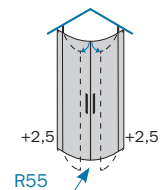

H max 195cm  
L min 77cm/max 120cm

**TT AC BM**

**01**

**57**

Larghezza - estensibilità  
Breadth - extensibility  
Largeur - extensibilité  
Composición - extensibilidad  
Breedte - aanpassingsvermogen  
Breite - Anpassungsfähigkeit

cod.

cod.

**L 75,5 - 78 cm**

**B5772 0 TT 01  
B5772 0 AC 01  
B5772 0 BM 01**

**B5772 0 TT 57  
B5772 0 AC 57  
B5772 0 BM 57**

**L 85,5 - 88 cm**

**B5773 0 TT 01  
B5773 0 AC 01  
B5773 0 BM 01**

**B5773 0 TT 57  
B5773 0 AC 57  
B5773 0 BM 57**

**L 95,5 - 98 cm**

**B5774 0 TT 01  
B5774 0 AC 01  
B5774 0 BM 01**

**B5774 0 TT 57  
B5774 0 AC 57  
B5774 0 BM 57**

Le dimensioni sono in mm / Sizes in mm /  
Les dimensions sont indiquées en mm /  
Las medidas son en mm /  
De afmetingen zijn vermeld in mm / Maßangaben in mm