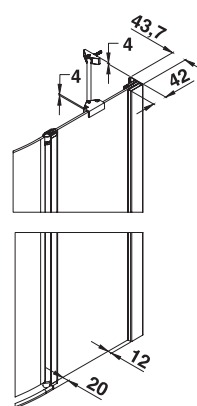

## Modelli / Models / Modelos / Modèles / Modellen / Modelle

[www.inda.net](http://www.inda.net)

 **inda**<sup>®</sup>  
bathroom interiors

Le dimensioni sono in mm / Sizes in mm /  
 Les dimensions sont indiquées en mm /  
 Las medidas son en mm /  
 De afmetingen zijn vermeld in mm / Maßangaben in mm

cod.	L	A	B	C	KG	
B5772 0	75,5 - 78	22,1	40,6	73	50	2
B5773 0	85,5 - 88	32,1	40,6	73	50	2
B5774 0	95,5 - 98	42,1	40,6	73	52	2

Extra profil 2 cm  
 Profilé d'extensibilité 2 cm  
 Extra profile cm 2  
 Zusatzprofil cm 2

H max 195cm  
L min 77cm/max 120cm

**TT AC BM**

**01**

**57**

Larghezza - estensibilità  
Breadth - extensibility  
Largeur - extensibilité  
Composición - extensibilidad  
Breedte - aanpassingsvermogen  
Breite - Anpassungsfähigkeit

**L 95,5 - 98 cm**

**B5774 0 TT 01  
B5774 0 AC 01  
B5774 0 BM 01**

**B5774 0 TT 57  
B5774 0 AC 57  
B5774 0 BM 57**

Le dimensioni sono in mm / Sizes in mm /  
Les dimensions sont indiquées en mm /  
Las medidas son en mm /  
De afmetingen zijn vermeld in mm / Maßangaben in mm