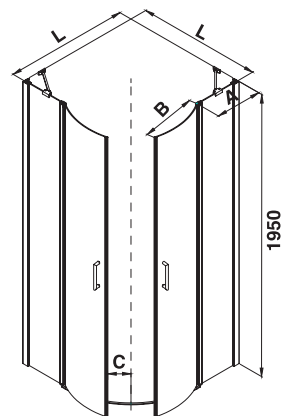

## Modelli / Models / Modelos / Modèles / Modellen / Modelle

[www.inda.net](http://www.inda.net)

 **inda**<sup>®</sup>  
bathroom interiors

Le dimensioni sono in mm / Sizes in mm /  
 Les dimensions sont indiquées en mm /  
 Las medidas son en mm /  
 De afmetingen zijn vermeld in mm / Maßangaben in mm

cod.	L	A	B	C	KG	
B5772 0	75,5 - 78	22,1	40,6	73	50	2
B5773 0	85,5 - 88	32,1	40,6	73	50	2
B5774 0	95,5 - 98	42,1	40,6	73	52	2

Extra profil 2 cm  
 Profilé d'extensibilité 2 cm  
 Extra profile cm 2  
 Zusatzprofil cm 2

H max 195cm  
L min 77cm/max 120cm

**TT AC BM**

**01**

**57**

Larghezza - estensibilità  
Breadth - extensibility  
Largeur - extensibilité  
Composición - extensibilidad  
Breedte - aanpassingsvermogen  
Breite - Anpassungsfähigkeit

**L 95,5 - 98 cm**

**B5774 0 TT 01  
B5774 0 AC 01  
B5774 0 BM 01**

**B5774 0 TT 57  
B5774 0 AC 57  
B5774 0 BM 57**

Le dimensioni sono in mm / Sizes in mm /  
Les dimensions sont indiquées en mm /  
Las medidas son en mm /  
De afmetingen zijn vermeld in mm / Maßangaben in mm