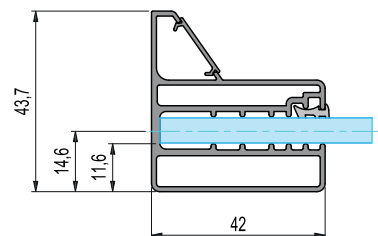

Chiusura magnetica. Apertura mediante sistema Camme integrato. Maniglia inclusa.
Magnetic closure. Opening with integrated Camme-Sytem. Handle included.
Fermeture magnétique. Ouverture grâce à une articulation à Came intégrée. Poignée incluse.
Cierre magnético. Apertura mediante sistemas integrados Camme. Tirador Incluido.
Magnetische sluiting. Opening d.m.v. geïntegreerde Camme systemen. Inclusief greep.
Magnetverschluss. Oeffnung erfolgt durch integriertes Camme-System. Griff inklusiv.