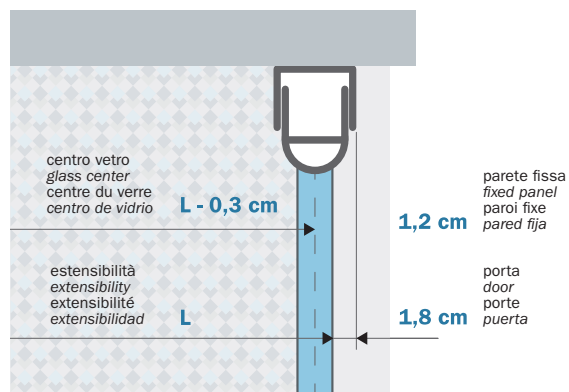

**L - 0,3 cm**  
Misura centro vetro / Measure glass center  
Mesure centre du verre / Medida centro de vidrio

Le dimensioni sono in mm / Sizes in mm /  
 Les dimensions sont indiquées en mm /  
 Las medidas son en mm /  
 De afmetingen zijn vermeld in mm / Maßangaben in mm

**H max 217cm**  
**L min 50cm/max 100cm**

TT	AC	BM	01	57
Larghezza - estensibilità Breadth - extensibility Largeur - extensibilité Composición - extensibilidad Breedte - aanpassingsvermogen Breite - Anpassungsfähigkeit			cod.	cod.
<b>L 66 - 68 cm</b>			B5800 D TT 01 B5800 D AC 01 B5800 D BM 01	B5800 D TT 57 B5800 D AC 57 B5800 D BM 57
<b>L 68 - 70 cm</b>			B5801 D TT 01 B5801 D AC 01 B5801 D BM 01	B5801 D TT 57 B5801 D AC 57 B5801 D BM 57
<b>L 70 - 72 cm</b>			B5802 D TT 01 B5802 D AC 01 B5802 D BM 01	B5802 D TT 57 B5802 D AC 57 B5802 D BM 57
<b>L 72 - 74 cm</b>			B5803 D TT 01 B5803 D AC 01 B5803 D BM 01	B5803 D TT 57 B5803 D AC 57 B5803 D BM 57
<b>L 74 - 76 cm</b>			B5804 D TT 01 B5804 D AC 01 B5804 D BM 01	B5804 D TT 57 B5804 D AC 57 B5804 D BM 57
<b>L 76 - 78 cm</b>			B5805 D TT 01 B5805 D AC 01 B5805 D BM 01	B5805 D TT 57 B5805 D AC 57 B5805 D BM 57
<b>L 78 - 80 cm</b>			B5806 D TT 01 B5806 D AC 01 B5806 D BM 01	B5806 D TT 57 B5806 D AC 57 B5806 D BM 57
<b>L 80 - 82 cm</b>			B5807 D TT 01 B5807 D AC 01 B5807 D BM 01	B5807 D TT 57 B5807 D AC 57 B5807 D BM 57
<b>L 82 - 84 cm</b>			B5808 D TT 01 B5808 D AC 01 B5808 D BM 01	B5808 D TT 57 B5808 D AC 57 B5808 D BM 57
<b>L 84 - 86 cm</b>			B5810 D TT 01 B5810 D AC 01 B5810 D BM 01	B5810 D TT 57 B5810 D AC 57 B5810 D BM 57
<b>L 86 - 88 cm</b>			B5811 D TT 01 B5811 D AC 01 B5811 D BM 01	B5811 D TT 57 B5811 D AC 57 B5811 D BM 57
<b>L 96 - 98 cm</b>			B5812 D TT 01 B5812 D AC 01 B5812 D BM 01	B5812 D TT 57 B5812 D AC 57 B5812 D BM 57