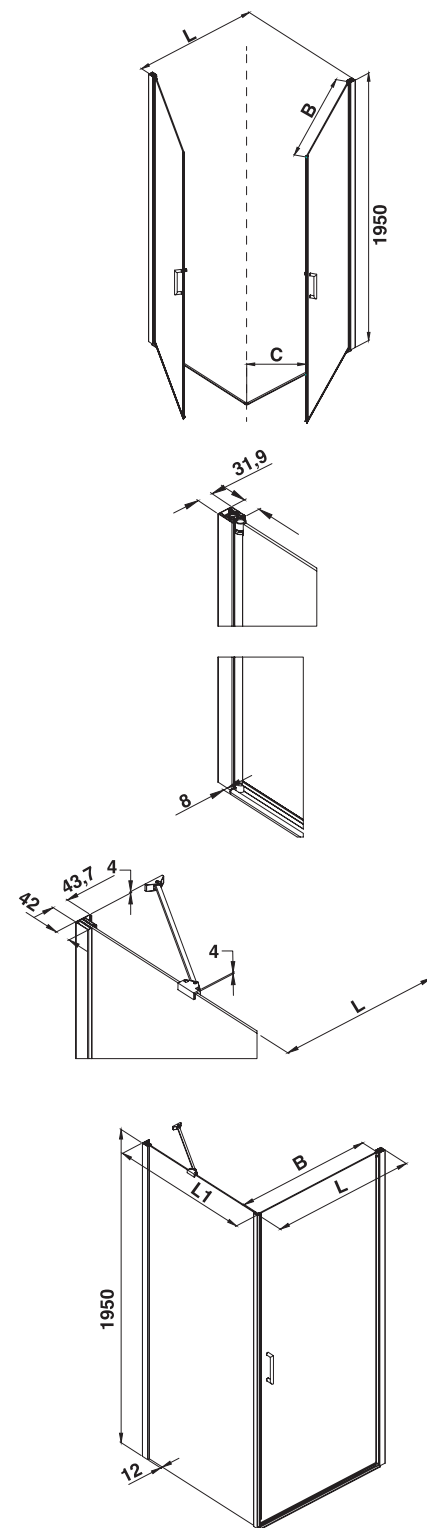

01

cod.

57

cod.

L 66 - 68 cm

B5800 S TT 01  
B5800 S AC 01  
B5800 S BM 01

B5800 S TT 57  
B5800 S AC 57  
B5800 S BM 57

L 68 - 70 cm

B5810 S TT 01  
B5810 S AC 01  
B5810 S BM 01

B5810 S TT 57  
B5810 S AC 57  
B5810 S BM 57

L 86 - 88 cm

B5811 S TT 01  
B5811 S AC 01  
B5811 S BM 01

B5811 S TT 57  
B5811 S AC 57  
B5811 S BM 57

L 96 - 98 cm

B5812 S TT 01  
B5812 S AC 01  
B5812 S BM 01

B5812 S TT 57  
B5812 S AC 57  
B5812 S BM 57

**L**  
Ingombro della porta in abbinamento ad altra porta o a parete fissa (esterno vetro).  
Dimensions of the doors combined with another door or a fixed panel (exterior of the glass).  
Encombrement de la porte à coupler avec une autre porte ou à une paroi fixe (extérieur du verre).  
Espacio de la puerta combinada con otra puerta o con pared fija (exterior del vidrio).

**L - 0,3 cm**  
Misura centro vetro / Measure glass center  
Mesure centre du verre / Medida centro de vidrio

Le dimensioni sono in mm / Sizes in mm /  
 Les dimensions sont indiquées en mm /  
 Las medidas son en mm /  
 De afmetingen zijn vermeld in mm / Maßangaben in mm