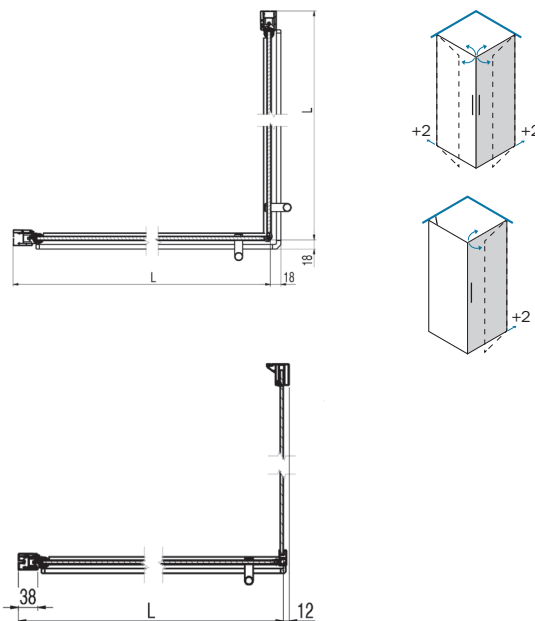

L
Ingombro della porta in abbinamento ad altra porta o a parete fissa (esterno vetro).
Dimensions of the doors combined with another door or a fixed panel (exterior of the glass).
Encombrement de la porte à coupler avec une autre porte ou à une paroi fixe (extérieur du verre).
Espacio de la puerta combinada con otra puerta o con pared fija (exterior del vidrio).

L - 0,3 cm
Misura centro vetro / Measure glass center
Mesure centre du verre / Medida centro de vidrio