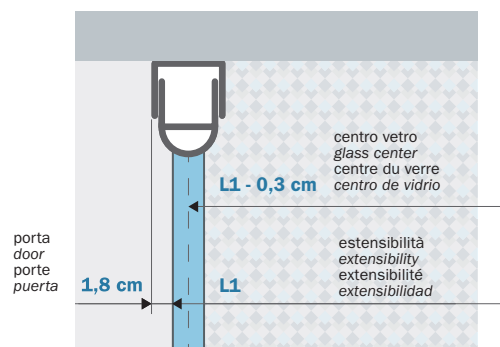

L1
Ingombro della parete fissa in abbinamento con una porta (esterno vetro).
Dimension of the fixed panel combined with a door (exterior of the glass).
Encombrement de la paroi fixe à coupler avec une porte (extérieur du verre).
Dimensiones de la pared fija combinada con una puerta (exterior del vidrio).

L1 - 0,3 cm
Misura centro vetro / Measure glass center
Mesure centre du verre / Medida centro de vidrio

Su richiesta. L'utilizzo delle staffe è necessario per la stabilità degli elementi fissi. Braccio obbligatorio BKT5820...da 100cm in poi
On request. On request. The brackets are necessary for the stability of the fixed elements. Mandatory arm BKT5820... from 100cm

Optional. L'utilisation des bras de renfort est nécessaire pour la fixation murale des éléments fixes. Bras obligatoire BKT5820... à partir de 100cm
Opcional. Utilizar para la fijación a pared de los elementos fijos. Brazo obligatorio BKT5820... desde 100cm