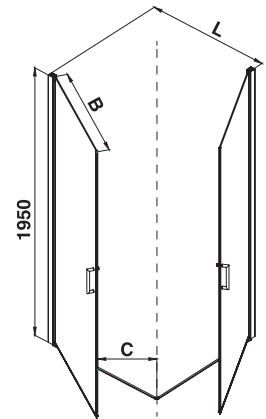

## Modelli / Models / Modelos / Modèles / Modellen / Modelle

www.inda.net

 **inda**<sup>®</sup>  
bathroom interiors

Le dimensioni sono in mm / Sizes in mm /  
 Les dimensions sont indiquées en mm /  
 Las medidas son en mm /  
 De afmetingen zijn vermeld in mm / Maßangaben in mm

cod.	L	L + 1,2	L + 1,8	L - 0,3	B	C	KG	
B5800	66 - 68	67,2 - 69,2	67,8 - 69,8	65,7 - 67,7	61,6	43	24	1
B5801	68 - 70	69,2 - 71,2	69,8 - 71,8	67,7 - 69,7	63,6	44	24	1
B5802	70 - 72	71,2 - 73,2	71,8 - 73,8	69,7 - 71,7	65,6	46	24	1
B5803	72 - 74	73,2 - 75,2	73,8 - 75,8	71,7 - 73,7	67,6	47	24	1
B5804	74 - 76	75,2 - 77,2	75,8 - 77,8	73,7 - 75,7	69,6	48	25	1
B5805	76 - 78	77,2 - 79,2	77,8 - 79,8	75,7 - 77,7	71,6	50	26	1
B5806	78 - 80	79,2 - 81,2	79,8 - 81,8	77,7 - 79,7	73,6	51	28	1
B5807	80 - 82	81,2 - 83,2	81,8 - 83,8	79,7 - 81,7	75,6	53	29	1
B5808	82 - 84	83,2 - 85,2	83,8 - 85,8	81,7 - 83,7	77,6	54	30	1
B5810	84 - 86	85,2 - 87,2	85,8 - 87,8	83,7 - 85,7	79,6	55	31	1
B5811	86 - 88	87,2 - 89,2	87,8 - 89,8	85,7 - 87,7	81,6	57	32	1
B5812	96 - 98	97,2 - 99,2	97,8 - 99,8	95,7 - 97,7	91,6	64	38	1

**L - 0,3 cm**  
Misura centro vetro / Measure glass center  
Mesure centre du verre / Medida centro de vidrio

Le dimensioni sono in mm / Sizes in mm /  
 Les dimensions sont indiquées en mm /  
 Las medidas son en mm /  
 De afmetingen zijn vermeld in mm / Maßangaben in mm