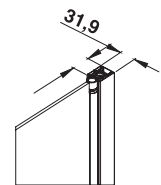

## Modelli / Models / Modelos / Modèles / Modellen / Modelle

www.inda.net

 **inda**<sup>®</sup>  
bathroom interiors

Le dimensioni sono in mm / Sizes in mm /  
 Les dimensions sont indiquées en mm /  
 Las medidas son en mm /  
 De afmetingen zijn vermeld in mm / Maßangaben in mm

cod.	L	L + 1,2	L + 1,8	L - 0,3	B	C	KG	
B5800	66 - 68	67,2 - 69,2	67,8 - 69,8	65,7 - 67,7	61,6	43	24	1
B5801	68 - 70	69,2 - 71,2	69,8 - 71,8	67,7 - 69,7	63,6	44	24	1
B5802	70 - 72	71,2 - 73,2	71,8 - 73,8	69,7 - 71,7	65,6	46	24	1
B5803	72 - 74	73,2 - 75,2	73,8 - 75,8	71,7 - 73,7	67,6	47	24	1
B5804	74 - 76	75,2 - 77,2	75,8 - 77,8	73,7 - 75,7	69,6	48	25	1
B5805	76 - 78	77,2 - 79,2	77,8 - 79,8	75,7 - 77,7	71,6	50	26	1
B5806	78 - 80	79,2 - 81,2	79,8 - 81,8	77,7 - 79,7	73,6	51	28	1
B5807	80 - 82	81,2 - 83,2	81,8 - 83,8	79,7 - 81,7	75,6	53	29	1
B5808	82 - 84	83,2 - 85,2	83,8 - 85,8	81,7 - 83,7	77,6	54	30	1
B5810	84 - 86	85,2 - 87,2	85,8 - 87,8	83,7 - 85,7	79,6	55	31	1
B5811	86 - 88	87,2 - 89,2	87,8 - 89,8	85,7 - 87,7	81,6	57	32	1
B5812	96 - 98	97,2 - 99,2	97,8 - 99,8	95,7 - 97,7	91,6	64	38	1