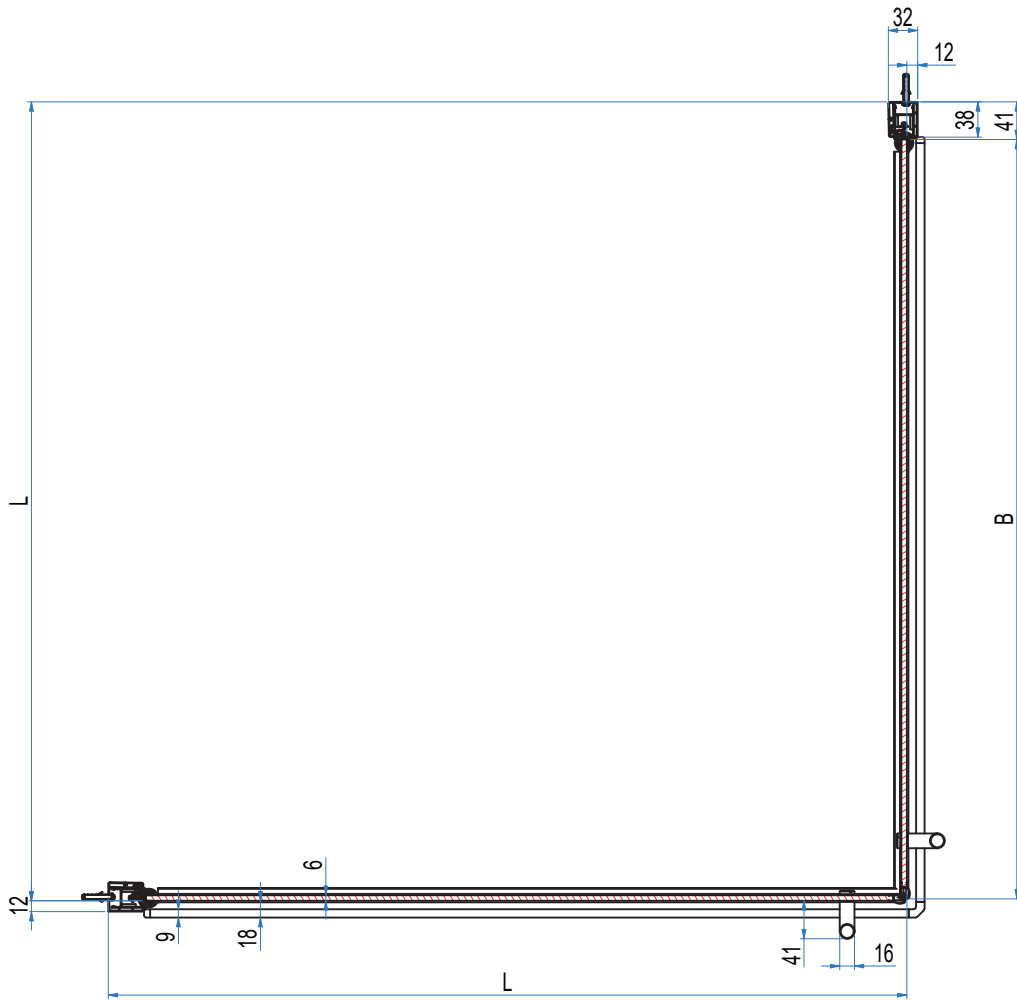

**H max 217cm**  
**L min 50cm/max 100cm**

TT	AC	BM	01	57
Larghezza - estensibilità Breadth - extensibility Largeur - extensibilité Composición - extensibilidad Breedte - aanpassingsvermogen Breite - Anpassungsfähigkeit			cod.	cod.
<b>L 66 - 68 cm</b>			B5800 D TT 01 B5800 D AC 01 B5800 D BM 01	B5800 D TT 57 B5800 D AC 57 B5800 D BM 57
<b>L 68 - 70 cm</b>			B5801 D TT 01 B5801 D AC 01 B5801 D BM 01	B5801 D TT 57 B5801 D AC 57 B5801 D BM 57
<b>L 70 - 72 cm</b>			B5802 D TT 01 B5802 D AC 01 B5802 D BM 01	B5802 D TT 57 B5802 D AC 57 B5802 D BM 57
<b>L 72 - 74 cm</b>			B5803 D TT 01 B5803 D AC 01 B5803 D BM 01	B5803 D TT 57 B5803 D AC 57 B5803 D BM 57
<b>L 74 - 76 cm</b>			B5804 D TT 01 B5804 D AC 01 B5804 D BM 01	B5804 D TT 57 B5804 D AC 57 B5804 D BM 57
<b>L 76 - 78 cm</b>			B5805 D TT 01 B5805 D AC 01 B5805 D BM 01	B5805 D TT 57 B5805 D AC 57 B5805 D BM 57
<b>L 78 - 80 cm</b>			B5806 D TT 01 B5806 D AC 01 B5806 D BM 01	B5806 D TT 57 B5806 D AC 57 B5806 D BM 57
<b>L 80 - 82 cm</b>			B5807 D TT 01 B5807 D AC 01 B5807 D BM 01	B5807 D TT 57 B5807 D AC 57 B5807 D BM 57
<b>L 82 - 84 cm</b>			B5808 D TT 01 B5808 D AC 01 B5808 D BM 01	B5808 D TT 57 B5808 D AC 57 B5808 D BM 57
<b>L 84 - 86 cm</b>			B5810 D TT 01 B5810 D AC 01 B5810 D BM 01	B5810 D TT 57 B5810 D AC 57 B5810 D BM 57
<b>L 86 - 88 cm</b>			B5811 D TT 01 B5811 D AC 01 B5811 D BM 01	B5811 D TT 57 B5811 D AC 57 B5811 D BM 57
<b>L 96 - 98 cm</b>			B5812 D TT 01 B5812 D AC 01 B5812 D BM 01	B5812 D TT 57 B5812 D AC 57 B5812 D BM 57

**L - 0,3 cm**  
 Misura centro vetro / Measure glass center  
 Mesure centre du verre / Medida centro de vidrio

Le dimensioni sono in mm / Sizes in mm /  
Les dimensions sont indiquées en mm /  
Las medidas son en mm /  
De afmetingen zijn vermeld in mm / Maßangaben in mm