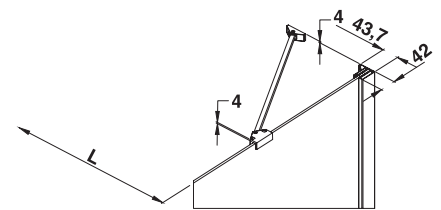

## Modelli / Models / Modelos / Modèles / Modellen / Modelle

www.inda.net

 **inda**<sup>®</sup>  
bathroom interiors

Le dimensioni sono in mm / Sizes in mm /  
 Les dimensions sont indiquées en mm /  
 Las medidas son en mm /  
 De afmetingen zijn vermeld in mm / Maßangaben in mm

cod.	L	L + 1,2	L + 1,8	L - 0,3	B	C	KG	
B5800	66 - 68	67,2 - 69,2	67,8 - 69,8	65,7 - 67,7	61,6	43	24	1
B5801	68 - 70	69,2 - 71,2	69,8 - 71,8	67,7 - 69,7	63,6	44	24	1
B5802	70 - 72	71,2 - 73,2	71,8 - 73,8	69,7 - 71,7	65,6	46	24	1
B5803	72 - 74	73,2 - 75,2	73,8 - 75,8	71,7 - 73,7	67,6	47	24	1
B5804	74 - 76	75,2 - 77,2	75,8 - 77,8	73,7 - 75,7	69,6	48	25	1
B5805	76 - 78	77,2 - 79,2	77,8 - 79,8	75,7 - 77,7	71,6	50	26	1
B5806	78 - 80	79,2 - 81,2	79,8 - 81,8	77,7 - 79,7	73,6	51	28	1
B5807	80 - 82	81,2 - 83,2	81,8 - 83,8	79,7 - 81,7	75,6	53	29	1
B5808	82 - 84	83,2 - 85,2	83,8 - 85,8	81,7 - 83,7	77,6	54	30	1
B5810	84 - 86	85,2 - 87,2	85,8 - 87,8	83,7 - 85,7	79,6	55	31	1
B5811	86 - 88	87,2 - 89,2	87,8 - 89,8	85,7 - 87,7	81,6	57	32	1
B5812	96 - 98	97,2 - 99,2	97,8 - 99,8	95,7 - 97,7	91,6	64	38	1