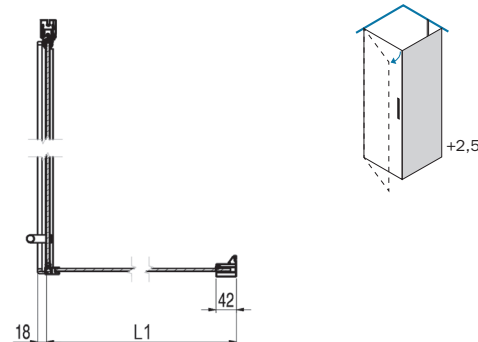

L1
Ingombro della parete fissa in abbinamento con una porta (esterno vetro).
Dimension of the fixed panel combined with a door (exterior of the glass).
Encombrement de la paroi fixe à coupler avec une porte (extérieur du verre).
Dimensiones de la pared fija combinada con una puerta (exterior del vidrio).

L1 - 0,3 cm
Misura centro vetro / Measure glass center
Mesure centre du verre / Medida centro de vidrio

Su richiesta. L'utilizzo delle staffe è necessario per la stabilità degli elementi fissi. Braccio obbligatorio BKT5820...da 100cm in poi
On request. On request. The brackets are necessary for the stability of the fixed elements. Mandatory arm BKT5820... from 100cm

Optional. L'utilisation des bras de renfort est nécessaire pour la fixation murale des éléments fixes. Bras obligatoire BKT5820... à partir de 100cm
Opcional. Utilizar para la fijación a pared de los elementos fijos. Brazo obligatorio BKT5820... desde 100cm