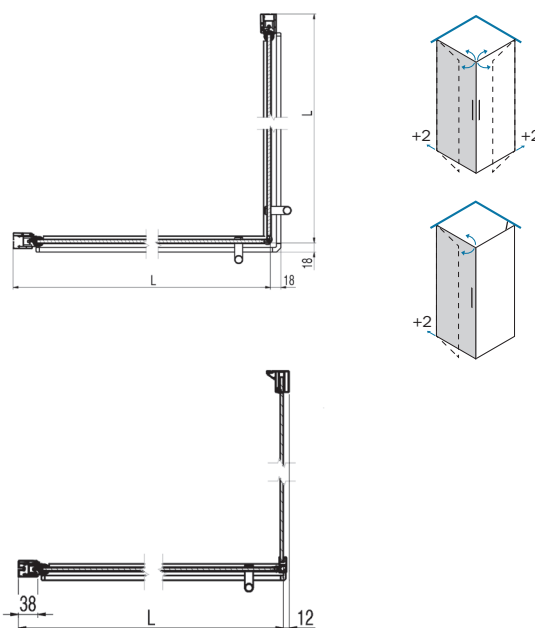

B5807 S TT 01  
B5807 S AC 01  
B5807 S BM 01

B5807 S TT 57  
B5807 S AC 57  
B5807 S BM 57

L 82 - 84 cm

B5808 S TT 01  
B5808 S AC 01  
B5808 S BM 01

B5808 S TT 57  
B5808 S AC 57  
B5808 S BM 57

L 84 - 86 cm

B5810 S TT 01  
B5810 S AC 01  
B5810 S BM 01

B5810 S TT 57  
B5810 S AC 57  
B5810 S BM 57

L 86 - 88 cm

B5811 S TT 01  
B5811 S AC 01  
B5811 S BM 01

B5811 S TT 57  
B5811 S AC 57  
B5811 S BM 57

L 96 - 98 cm

B5812 S TT 01  
B5812 S AC 01  
B5812 S BM 01

B5812 S TT 57  
B5812 S AC 57  
B5812 S BM 57

**L**  
Ingombro della porta in abbinamento ad altra porta o a parete fissa (esterno vetro).  
Dimensions of the doors combined with another door or a fixed panel (exterior of the glass).  
Encombrement de la porte à coupler avec une autre porte ou à une paroi fixe (extérieur du verre).  
Espacio de la puerta combinada con otra puerta o con pared fija (exterior del vidrio).

**L - 0,3 cm**  
Misura centro vetro / Measure glass center  
Mesure centre du verre / Medida centro de vidrio

Le dimensioni sono in mm / Sizes in mm /  
 Les dimensions sont indiquées en mm /  
 Las medidas son en mm /  
 De afmetingen zijn vermeld in mm / Maßangaben in mm