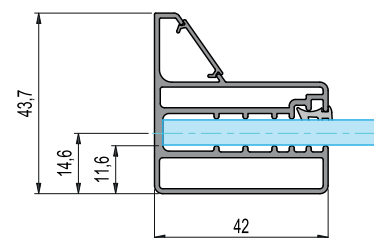

cod.	L1	L1 + 1,8	L1 - 0,3	KG	
B5750 0	64 - 66,5	65,8 - 68,3	63,7-66,2	29	1
B5751 0	66,5 - 69	68,3 - 70,8	66,2-68,7	29	1
B5752 0	69 - 71,5	70,8 - 73,3	68,7-71,2	29	1
B5753 0	71,5 - 74	73,3 - 75,8	71,2-73,7	29	1
B5754 0	74 - 76,5	75,8 - 78,3	73,7-76,2	30	1
B5755 0	76,5 - 79	78,3 - 80,8	76,2-78,7	31	1
B5756 0	79 - 81,5	80,8 - 83,3	78,7-81,2	36	1
B5757 0	81,5 - 84	83,3 - 85,8	81,2-83,7	35	1
B5758 0	84 - 86,5	85,8 - 88,8	83,7-86,2	34	1
B5760 0	86,5 - 89	88,8 - 90,8	86,2-88,7	35	1
B5761 0	89 - 91,5	90,8 - 93,3	88,7-91,2	36	1
B5762 0	96,5 - 99	98,3 - 100,8	96,2-98,7	37	1
B5763 0	99 - 101,5	100,8 - 103,3	98,7-101,2	38	1
B5764 0	106,5 - 109	108,3 - 110,8	106,2-108,7	39	1
B5765 0	109 - 111,5	110,8 - 113,3	108,7-111,2	40	1
B5766 0	116,5 - 119	118,3 - 120,8	116,2-118,7	41	1
B5767 0	119 - 121,5	120,8 - 123,3	118,7-121,2	42	1

Profilo aggiuntivo 2 cm
Extra profile cm 2
Profilé d'extensibilité cm 2
Perfil adicional cm 2

	cod.
1 pezzo	B0078 0 TT
1 pièce	B0078 0 AC
1 pieza	B0078 0 BM