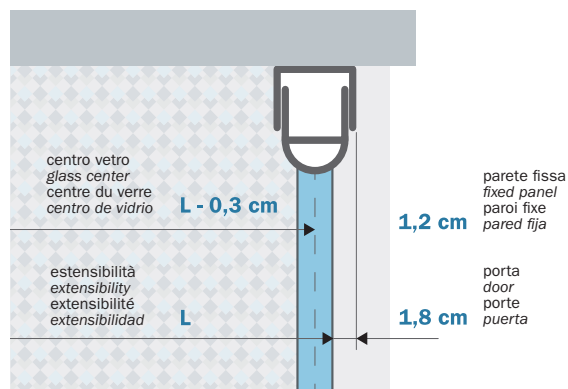

B5807 S TT 01  
B5807 S AC 01  
B5807 S BM 01

B5807 S TT 57  
B5807 S AC 57  
B5807 S BM 57

L 82 - 84 cm

B5808 S TT 01  
B5808 S AC 01  
B5808 S BM 01

B5808 S TT 57  
B5808 S AC 57  
B5808 S BM 57

L 84 - 86 cm

B5810 S TT 01  
B5810 S AC 01  
B5810 S BM 01

B5810 S TT 57  
B5810 S AC 57  
B5810 S BM 57

L 86 - 88 cm

B5811 S TT 01  
B5811 S AC 01  
B5811 S BM 01

B5811 S TT 57  
B5811 S AC 57  
B5811 S BM 57

L 96 - 98 cm

B5812 S TT 01  
B5812 S AC 01  
B5812 S BM 01

B5812 S TT 57  
B5812 S AC 57  
B5812 S BM 57

**L**  
Ingombro della porta in abbinamento ad altra porta o a parete fissa (esterno vetro).  
Dimensions of the doors combined with another door or a fixed panel (exterior of the glass).  
Encombrement de la porte à coupler avec une autre porte ou à une paroi fixe (extérieur du verre).  
Espacio de la puerta combinada con otra puerta o con pared fija (exterior del vidrio).

**L - 0,3 cm**  
Misura centro vetro / Measure glass center  
Mesure centre du verre / Medida centro de vidrio

Le dimensioni sono in mm / Sizes in mm /  
 Les dimensions sont indiquées en mm /  
 Las medidas son en mm /  
 De afmetingen zijn vermeld in mm / Maßangaben in mm