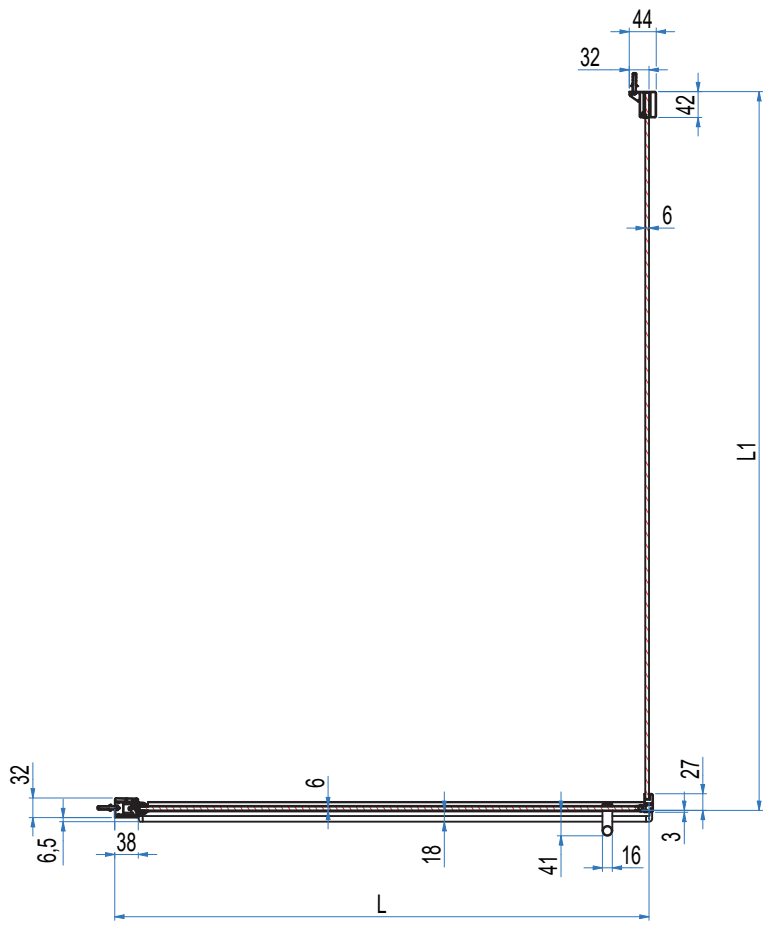

Le dimensioni sono in mm / Sizes in mm /
Les dimensions sont indiquées en mm /
Las medidas son en mm /
De afmetingen zijn vermeld in mm / Maßangaben in mm