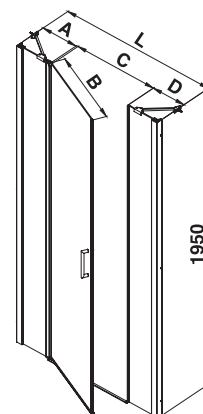

Modelli / Models / Modelos / Modèles / Modellen / Modelle

www.inda.net

 **inda**[®]
bathroom interiors

Le dimensioni sono in mm / Sizes in mm /
Les dimensions sont indiquées en mm /
Las medidas son en mm /
De afmetingen zijn vermeld in mm / Maßangaben in mm

cod.	L	L + 1,2	L - 0,3	A	B	C	D	KG	
B5780	97 - 102	98,2 - 103,2	96,7 - 101,7	23,1	58,5	51	21,5	38	1
B5781	102 - 107	103,2 - 108,2	101,7 - 106,7	25,5	52,5	51	23,9	38	1
B5782	107 - 112	108,2 - 113,2	106,7 - 111,7	25	58,5	57	23,4	39	1
B5783	112 - 117	113,2 - 118,2	111,7 - 116,7	27,5	58,5	57	25,9	41	1
B5784	117 - 122	118,2 - 123,2	116,7 - 121,7	28,6	61,2	60	27	43	1
B5785	122 - 127	123,2 - 128,2	121,7 - 126,7	30,2	63,2	62	28,6	45	1
B5786	127 - 132	128,2 - 133,2	126,7 - 131,7	32,6	63,2	62	31	46	1
B5787	132 - 137	133,2 - 138,2	131,7 - 136,7	32,2	69,2	68	30,6	47	1
B5788	137 - 142	138,2 - 143,2	136,7 - 141,7	32,6	73,2	72	31	49	1
B5790	142 - 147	143,2 - 148,2	141,7 - 146,7	35,2	73,2	72	33,6	51	1
B5791	147 - 152	148,2 - 153,2	146,7 - 151,7	37,6	73,2	72	36	52	1
B5792	157 - 162	158,2 - 163,2	156,7 - 161,7	41,6	75,2	74	40	54	1
B5793	167 - 172	168,2 - 173,2	166,7 - 171,7	44,7	79,2	78	43,1	60	1
B5794	177 - 182	178,2 - 183,2	176,7 - 181,7	46,3	86	85	44,7	64	1

L - 0,3 cm
 Misura centro vetro / Measure glass center
 Mesure centre du verre / Medida centro de vidrio

Le dimensioni sono in mm / Sizes in mm /
 Les dimensions sont indiquées en mm /
 Las medidas son en mm /
 De afmetingen zijn vermeld in mm / Maßangaben in mm