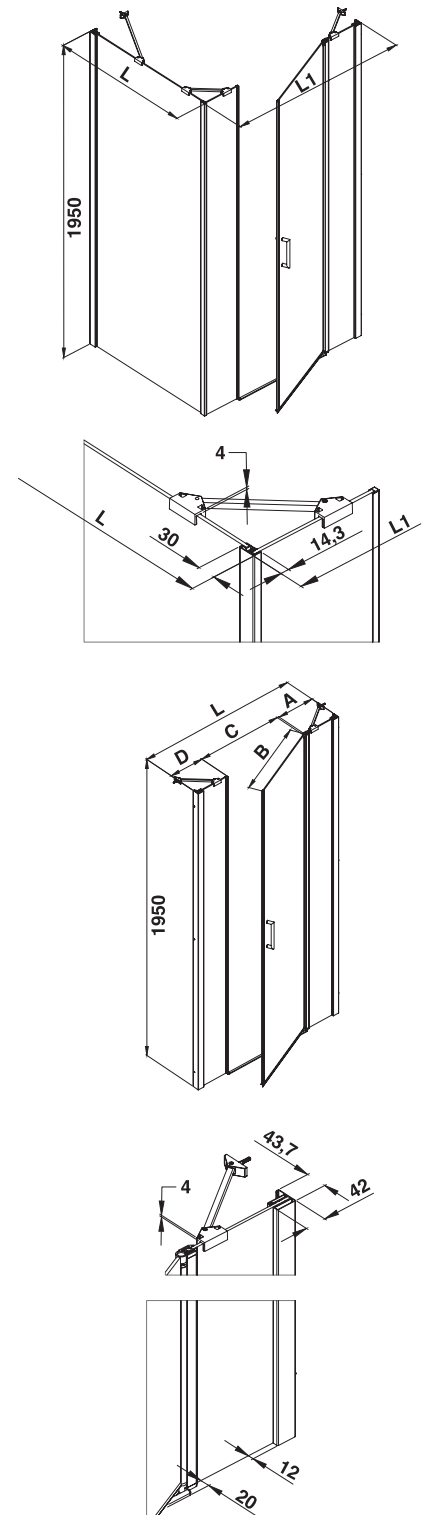

H max 217cm
 L min 97cm/max 200cm

TT AC BM

01

57

Larghezza - estensibilità
 Breadth - extensibility
 Largeur - extensibilité
 Composición - extensibilidad
 Breedte - aanpassingsvermogen
 Breite - Anpassungsfähigkeit

L 147 - 152 cm

B5791 S TT 01
 B5791 S AC 01
 B5791 S BM 01

B5791 S TT 57
 B5791 S AC 57
 B5791 S BM 57

L 157 - 162 cm

B5792 S TT 01
 B5792 S AC 01
 B5792 S BM 01

B5792 S TT 57
 B5792 S AC 57
 B5792 S BM 57

L 167 - 172 cm

B5793 S TT 01
 B5793 S AC 01
 B5793 S BM 01

B5793 S TT 57
 B5793 S AC 57
 B5793 S BM 57

L 177 - 182 cm

B5794 S TT 01
 B5794 S AC 01
 B5794 S BM 01

B5794 S TT 57
 B5794 S AC 57
 B5794 S BM 57

L - 0,3 cm
 Misura centro vetro / Measure glass center
 Mesure centre du verre / Medida centro de vidrio

Le dimensioni sono in mm / Sizes in mm /
 Les dimensions sont indiquées en mm /
 Las medidas son en mm /
 De afmetingen zijn vermeld in mm / Maßangaben in mm