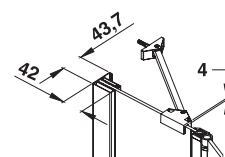

Modelli / Models / Modelos / Modèles / Modellen / Modelle

www.inda.net

 **inda**[®]
bathroom interiors

Le dimensioni sono in mm / Sizes in mm /
Les dimensions sont indiquées en mm /
Las medidas son en mm /
De afmetingen zijn vermeld in mm / Maßangaben in mm

H max 217cm
 L min 97cm/max 200cm

TT AC BM

01

57

Larghezza - estensibilità
 Breadth - extensibility
 Largeur - extensibilité
 Composición - extensibilidad
 Breedte - aanpassingsvermogen
 Breite - Anpassungsfähigkeit