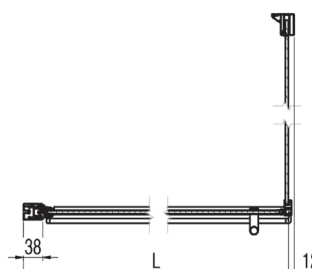

L 147 - 152 cm

B5791 S TT 01
 B5791 S AC 01
 B5791 S BM 01

B5791 S TT 57
 B5791 S AC 57
 B5791 S BM 57

L 157 - 162 cm

B5792 S TT 01
 B5792 S AC 01
 B5792 S BM 01

B5792 S TT 57
 B5792 S AC 57
 B5792 S BM 57

L 167 - 172 cm

B5793 S TT 01
 B5793 S AC 01
 B5793 S BM 01

B5793 S TT 57
 B5793 S AC 57
 B5793 S BM 57

L 177 - 182 cm

B5794 S TT 01
 B5794 S AC 01
 B5794 S BM 01

B5794 S TT 57
 B5794 S AC 57
 B5794 S BM 57

L
 Ingombro della porta in abbinamento a parete fissa (esterno vetro).
 Dimensions of the doors combined with a fixed panel (exterior of the glass).
 Encombrement de la porte à coupler avec une paroi fixe (extérieur du verre).
 Espacio de la puerta combinada con pared fija (exterior del vidrio).

L - 0,3 cm
 Misura centro vetro / Measure glass center
 Mesure centre du verre / Medida centro de vidrio

Le dimensioni sono in mm / Sizes in mm /
 Les dimensions sont indiquées en mm /
 Las medidas son en mm /
 De afmetingen zijn vermeld in mm / Maßangaben in mm