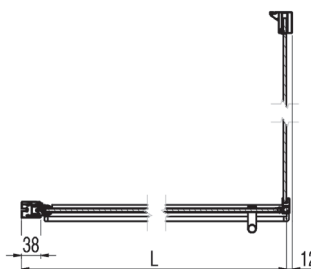

L
Ingombro della porta in abbinamento a parete fissa (esterno vetro).
Dimensions of the doors combined with a fixed panel (exterior of the glass).
Encombrement de la porte à coupler avec une paroi fixe (extérieur du verre).
Espacio de la puerta combinada con pared fija (exterior del vidrio).

L - 0,3 cm
Misura centro vetro / Measure glass center
Mesure centre du verre / Medida centro de vidrio