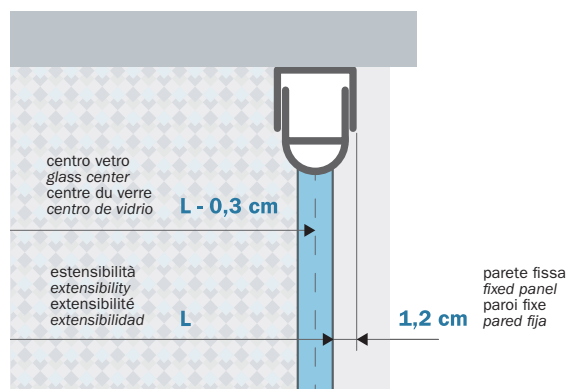

L - 0,3 cm
 Misura centro vetro / Measure glass center
 Mesure centre du verre / Medida centro de vidrio

Le dimensioni sono in mm / Sizes in mm /
 Les dimensions sont indiquées en mm /
 Las medidas son en mm /
 De afmetingen zijn vermeld in mm / Maßangaben in mm

H max 217cm
 L min 97cm/max 200cm

TT	AC	BM	01	57
Larghezza - estensibilità Breadth - extensibility Largeur - extensibilité Composición - extensibilidad Breedte - aanpassingsvermogen Breite - Anpassungsfähigkeit			cod.	cod.
L 97 - 102 cm			B5780 D TT 01 B5780 D AC 01 B5780 D BM 01	B5780 D TT 57 B5780 D AC 57 B5780 D BM 57
L 102 - 107 cm			B5781 D TT 01 B5781 D AC 01 B5781 D BM 01	B5781 D TT 57 B5781 D AC 57 B5781 D BM 57
L 107 - 112 cm			B5782 D TT 01 B5782 D AC 01 B5782 D BM 01	B5782 D TT 57 B5782 D AC 57 B5782 D BM 57
L 112 - 117 cm			B5783 D TT 01 B5783 D AC 01 B5783 D BM 01	B5783 D TT 57 B5783 D AC 57 B5783 D BM 57
L 117 - 122 cm			B5784 D TT 01 B5784 D AC 01 B5784 D BM 01	B5784 D TT 57 B5784 D AC 57 B5784 D BM 57
L 122 - 127 cm			B5785 D TT 01 B5785 D AC 01 B5785 D BM 01	B5785 D TT 57 B5785 D AC 57 B5785 D BM 57
L 127 - 132 cm			B5786 D TT 01 B5786 D AC 01 B5786 D BM 01	B5786 D TT 57 B5786 D AC 57 B5786 D BM 57
L 132 - 137 cm			B5787 D TT 01 B5787 D AC 01 B5787 D BM 01	B5787 D TT 57 B5787 D AC 57 B5787 D BM 57
L 137 - 142 cm			B5788 D TT 01 B5788 D AC 01 B5788 D BM 01	B5788 D TT 57 B5788 D AC 57 B5788 D BM 57
L 142 - 147 cm			B5790 D TT 01 B5790 D AC 01 B5790 D BM 01	B5790 D TT 57 B5790 D AC 57 B5790 D BM 57
L 147 - 152 cm			B5791 D TT 01 B5791 D AC 01 B5791 D BM 01	B5791 D TT 57 B5791 D AC 57 B5791 D BM 57
L 157 - 162 cm			B5792 D TT 01 B5792 D AC 01 B5792 D BM 01	B5792 D TT 57 B5792 D AC 57 B5792 D BM 57
L 167 - 172 cm			B5793 D TT 01 B5793 D AC 01 B5793 D BM 01	B5793 D TT 57 B5793 D AC 57 B5793 D BM 57
L 177 - 182 cm			B5794 D TT 01 B5794 D AC 01 B5794 D BM 01	B5794 D TT 57 B5794 D AC 57 B5794 D BM 57