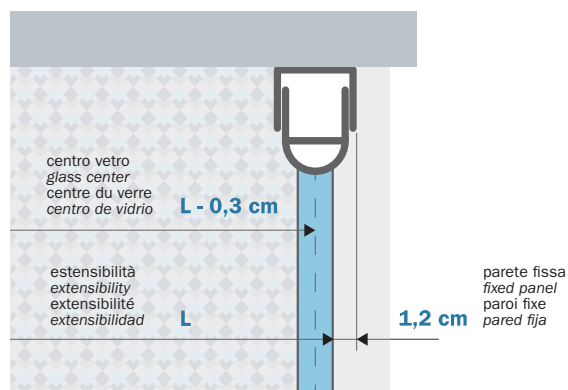

L 147 - 152 cm

B5791 S TT 01
 B5791 S AC 01
 B5791 S BM 01

B5791 S TT 57
 B5791 S AC 57
 B5791 S BM 57

L 157 - 162 cm

B5792 S TT 01
 B5792 S AC 01
 B5792 S BM 01

B5792 S TT 57
 B5792 S AC 57
 B5792 S BM 57

L 167 - 172 cm

B5793 S TT 01
 B5793 S AC 01
 B5793 S BM 01

B5793 S TT 57
 B5793 S AC 57
 B5793 S BM 57

L 177 - 182 cm

B5794 S TT 01
 B5794 S AC 01
 B5794 S BM 01

B5794 S TT 57
 B5794 S AC 57
 B5794 S BM 57

L
 Ingombro della porta in abbinamento a parete fissa (esterno vetro).
 Dimensions of the doors combined with a fixed panel (exterior of the glass).
 Encombrement de la porte à coupler avec une paroi fixe (extérieur du verre).
 Espacio de la puerta combinada con pared fija (exterior del vidrio).

L - 0,3 cm
 Misura centro vetro / Measure glass center
 Mesure centre du verre / Medida centro de vidrio

Le dimensioni sono in mm / Sizes in mm /
 Les dimensions sont indiquées en mm /
 Las medidas son en mm /
 De afmetingen zijn vermeld in mm / Maßangaben in mm