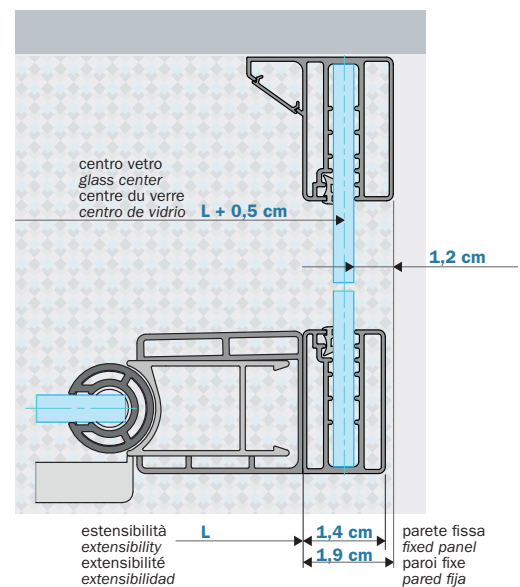

L
Ingombro della porta in abbinamento a parete fissa (esterno vetro).
Dimensions of the doors combined with a fixed panel (exterior of the glass).
Encombrement de la porte à coupler avec une paroi fixe (extérieur du verre).
Espacio de la puerta combinada con pared fija (exterior del vidrio).

L + 0,5 cm
Misura centro vetro / Measure glass center
Mesure centre du verre / Medida centro de vidrio

Parete fissa / Fixed panel / Paroi fixe / Pared fija / Vaste wand / Seitenwand

Kit di supporto necessario per combinazione con parete fissa
Mandatory kit for combination with a fixed panel
Kit de soporte requerido para combinación con pared fija
Kit de support obligatoire pour combinaison avec paroi fixe
Verplichte ondersteuningsbalkset voor samenstelling met vaste wand
Obligatorisches Kit für die Kombination mit einer festen Wand

cod.

- **BKT582 0 TT**
- **BKT582 0 AC**
- **BKT582 0 BM**