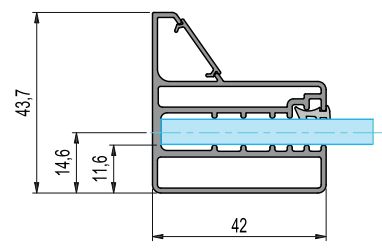

Modelli / Models / Modelos / Modèles / Modellen / Modelle

www.inda.net

 **inda**[®]
bathroom interiors

Le dimensioni sono in mm / Sizes in mm /
 Les dimensions sont indiquées en mm /
 Las medidas son en mm /
 De afmetingen zijn vermeld in mm / Maßangaben in mm

cod.	L	A	B	C	KG	
B5731	65,5 - 69 cm	22,1	41,1	40	26	1
B5732	69 - 72,5 cm	23,1	43,6	42	28	1
B7233	72,5 - 76 cm	23,6	46,6	45	28	1
B5734	76 - 79,5 cm	24,6	49,1	48	30	1
B5735	79,5 - 83 cm	24,6	52,6	51	32	1
B5736	83 - 86,5 cm	25,5	55,1	54	33	1
B5737	86,5 - 90 cm	25,5	58,6	57	35	1
B5738	90 - 93,5 cm	29,1	58,6	57	36	1
B5740	93,5 - 97 cm	32,6	58,6	57	36	1
B5741	97 - 100,5 cm	31,2	63,3	62	38	1
B5742	100,5 - 104 cm	34,7	63,3	62	38	1
B5743	104 - 107,5 cm	36,4	65,3	64	38	1
B5744	107,5 - 111 cm	35,8	69,3	68	39	1
B5745	111 - 114,5 cm	39,3	69,3	68	41	1
B5746	114,5 - 118 cm	40,8	71,3	70	41	1
B5747	118 - 121,5 cm	42,3	73,3	72	42	1