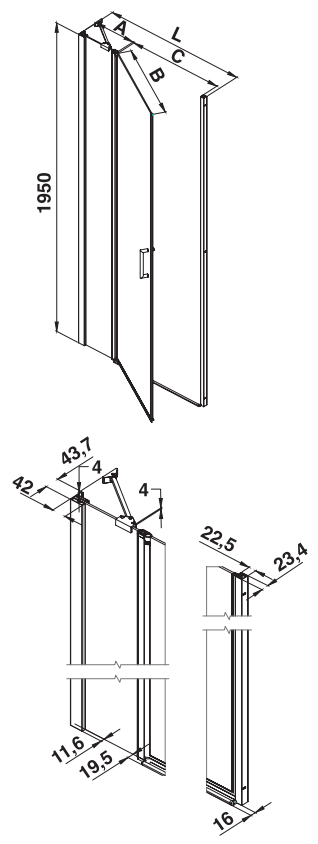

Modelli / Models / Modelos / Modèles / Modellen / Modelle

www.inda.net

 **inda**[®]
bathroom interiors

Le dimensioni sono in mm / Sizes in mm /
 Les dimensions sont indiquées en mm /
 Las medidas son en mm /
 De afmetingen zijn vermeld in mm / Maßangaben in mm

cod.	L	A	B	C	KG	
B5731	65,5 - 69 cm	22,1	41,1	40	26	1
B5732	69 - 72,5 cm	23,1	43,6	42	28	1
B7233	72,5 - 76 cm	23,6	46,6	45	28	1
B5734	76 - 79,5 cm	24,6	49,1	48	30	1
B5735	79,5 - 83 cm	24,6	52,6	51	32	1
B5736	83 - 86,5 cm	25,5	55,1	54	33	1
B5737	86,5 - 90 cm	25,5	58,6	57	35	1
B5738	90 - 93,5 cm	29,1	58,6	57	36	1
B5740	93,5 - 97 cm	32,6	58,6	57	36	1
B5741	97 - 100,5 cm	31,2	63,3	62	38	1
B5742	100,5 - 104 cm	34,7	63,3	62	38	1
B5743	104 - 107,5 cm	36,4	65,3	64	38	1
B5744	107,5 - 111 cm	35,8	69,3	68	39	1
B5745	111 - 114,5 cm	39,3	69,3	68	41	1
B5746	114,5 - 118 cm	40,8	71,3	70	41	1
B5747	118 - 121,5 cm	42,3	73,3	72	42	1

H max 217 cm
L min 60 cm/max 140 cm

TT AC BM

01

57

Larghezza - estensibilità
Breadth - extensibility
Largeur - extensibilité
Composición - extensibilidad
Breedte - aanpassingsvermogen
Breite - Anpassungsfähigkeit