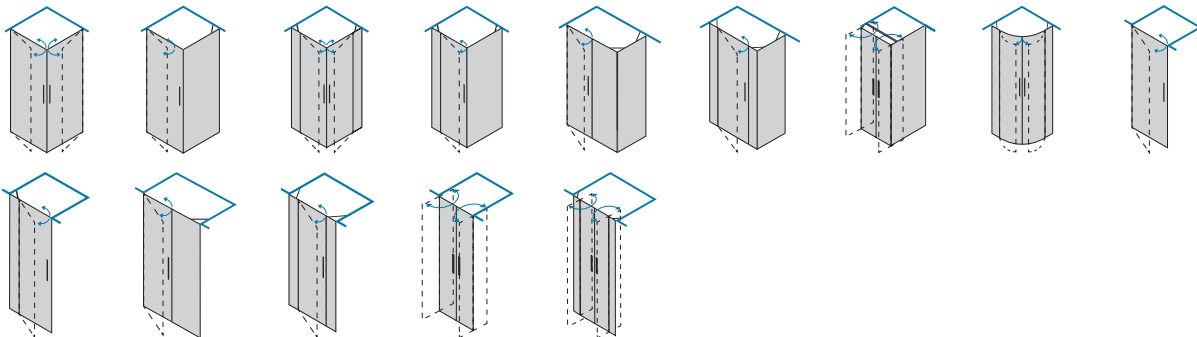

Modelli / Models / Modelos / Modèles / Modellen / Modelle

www.inda.net

inda®
bathroom interiors