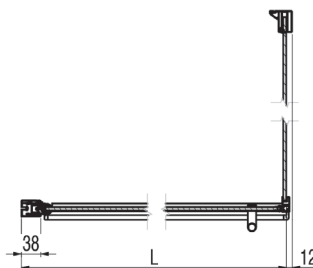

H max 217cm
 L min 65cm/max 120cm

TT AC BM	01	57
Larghezza - estensibilità Breadth - extensibility Largeur - extensibilité Composición - extensibilidad Breedte - aanpassingsvermogen Breite - Anpassungsfähigkeit	cod.	cod.
L 65 - 67,5 cm	B5700 S TT 01 B5700 S AC 01 B5700 S BM 01	B5700 S TT 57 B5700 S AC 57 B5700 S BM 57
L 67,5 - 70 cm	B5701 S TT 01 B5701 S AC 01 B5701 S BM 01	B5701 S TT 57 B5701 S AC 57 B5701 S BM 57
L 70,5 - 73 cm	B5702 S TT 01 B5702 S AC 01 B5702 S BM 01	B5702 S TT 57 B5702 S AC 57 B5702 S BM 57
L 73 - 75,5 cm	B5703 S TT 01 B5703 S AC 01 B5703 S BM 01	B5703 S TT 57 B5703 S AC 57 B5703 S BM 57
L 76,5 - 79 cm	B5704 S TT 01 B5704 S AC 01 B5704 S BM 01	B5704 S TT 57 B5704 S AC 57 B5704 S BM 57
L 79 - 81,5 cm	B5705 S TT 01 B5705 S AC 01 B5705 S BM 01	B5705 S TT 57 B5705 S AC 57 B5705 S BM 57
L 82 - 84,5 cm	B5706 S TT 01 B5706 S AC 01 B5706 S BM 01	B5706 S TT 57 B5706 S AC 57 B5706 S BM 57
L 85 - 87,5 cm	B5707 S TT 01 B5707 S AC 01 B5707 S BM 01	B5707 S TT 57 B5707 S AC 57 B5707 S BM 57
L 87,5 - 90 cm	B5708 S TT 01 B5708 S AC 01 B5708 S BM 01	B5708 S TT 57 B5708 S AC 57 B5708 S BM 57
L 95 - 97,5 cm	B5710 S TT 01 B5710 S AC 01 B5710 S BM 01	B5710 S TT 57 B5710 S AC 57 B5710 S BM 57
L 97,5 - 100 cm	B5711 S TT 01 B5711 S AC 01 B5711 S BM 01	B5711 S TT 57 B5711 S AC 57 B5711 S BM 57
L 105 - 107,5 cm	B5712 S TT 01 B5712 S AC 01 B5712 S BM 01	B5712 S TT 57 B5712 S AC 57 B5712 S BM 57
L 115 - 117,5 cm	B5713 S TT 01 B5713 S AC 01 B5713 S BM 01	B5713 S TT 57 B5713 S AC 57 B5713 S BM 57

L - 0,3 cm
 Misura centro vetro / Measure glass center
 Mesure centre du verre / Medida centro de vidrio

Le dimensioni sono in mm / Sizes in mm /
 Les dimensions sont indiquées en mm /
 Las medidas son en mm /
 De afmetingen zijn vermeld in mm / Maßangaben in mm