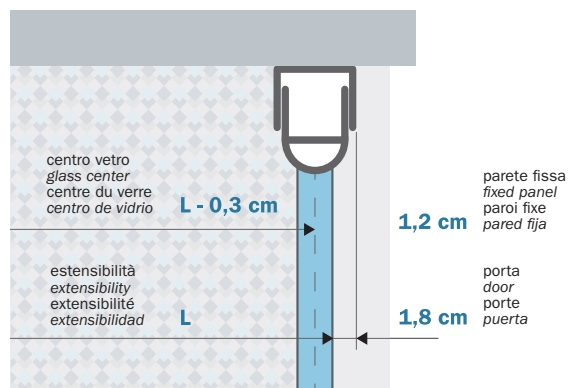

L
Ingombro della porta in abbinamento ad altra porta o a parete fissa (esterno vetro).
Dimensions of the doors combined with another door or a fixed panel (exterior of the glass).
Encombrement de la porte à coupler avec une autre porte ou à une paroi fixe (extérieur du verre).
Espacio de la puerta combinada con otra puerta o con pared fija (exterior del vidrio).

L - 0,3 cm
Misura centro vetro / Measure glass center
Mesure centre du verre / Medida centro de vidrio