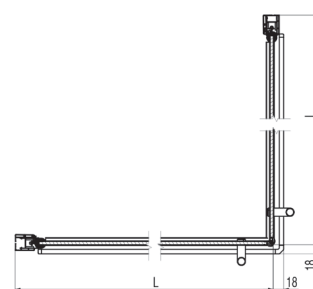

L
Ingombro della porta in abbinamento ad altra porta o a parete fissa (esterno vetro).
Dimensions of the doors combined with another door or a fixed panel (exterior of the glass).
Encombrement de la porte à coupler avec une autre porte ou à une paroi fixe (extérieur du verre).
Espacio de la puerta combinada con otra puerta o con pared fija (exterior del vidrio).

L - 0,3 cm
Misura centro vetro / Measure glass center
Mesure centre du verre / Medida centro de vidrio