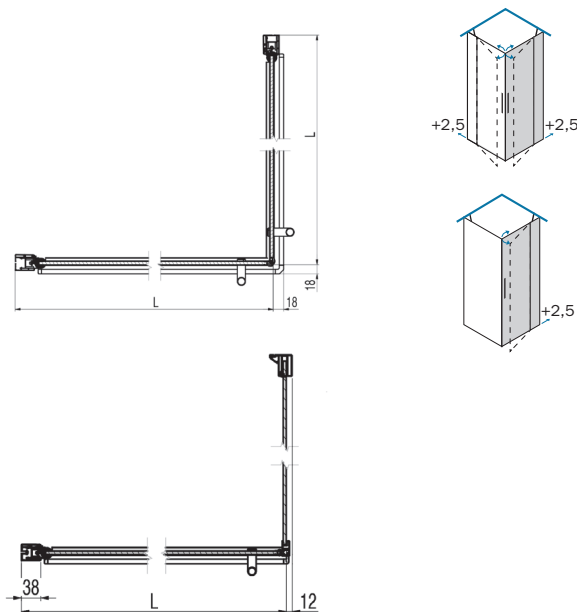

L
Ingombro della porta in abbinamento ad altra porta o a parete fissa (esterno vetro).
Dimensions of the doors combined with another door or a fixed panel (exterior of the glass).
Encombrement de la porte à coupler avec une autre porte ou à une paroi fixe (extérieur du verre).
Espacio de la puerta combinada con otra puerta o con pared fija (exterior del vidrio).

L - 0,3 cm
Misura centro vetro / Measure glass center
Mesure centre du verre / Medida centro de vidrio