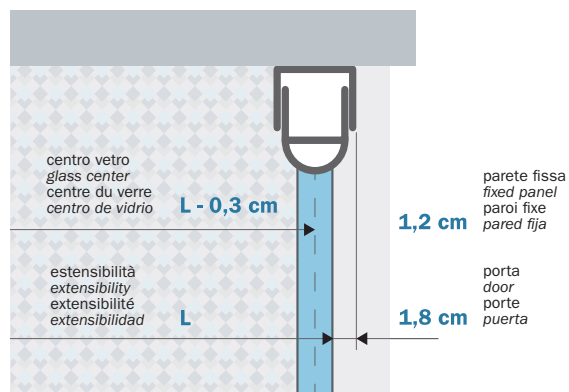

H max 217cm
 L min 65cm/max 120cm

TT AC BM	01	57
Larghezza - estensibilità Breadth - extensibility Largeur - extensibilité Composición - extensibilidad Breedte - aanpassingsvermogen Breite - Anpassungsfähigkeit	cod.	cod.
L 65 - 67,5 cm	B5700 S TT 01 B5700 S AC 01 B5700 S BM 01	B5700 S TT 57 B5700 S AC 57 B5700 S BM 57
L 67,5 - 70 cm	B5701 S TT 01 B5701 S AC 01 B5701 S BM 01	B5701 S TT 57 B5701 S AC 57 B5701 S BM 57
L 70,5 - 73 cm	B5702 S TT 01 B5702 S AC 01 B5702 S BM 01	B5702 S TT 57 B5702 S AC 57 B5702 S BM 57
L 73 - 75,5 cm	B5703 S TT 01 B5703 S AC 01 B5703 S BM 01	B5703 S TT 57 B5703 S AC 57 B5703 S BM 57
L 76,5 - 79 cm	B5704 S TT 01 B5704 S AC 01 B5704 S BM 01	B5704 S TT 57 B5704 S AC 57 B5704 S BM 57
L 79 - 81,5 cm	B5705 S TT 01 B5705 S AC 01 B5705 S BM 01	B5705 S TT 57 B5705 S AC 57 B5705 S BM 57
L 82 - 84,5 cm	B5706 S TT 01 B5706 S AC 01 B5706 S BM 01	B5706 S TT 57 B5706 S AC 57 B5706 S BM 57
L 85 - 87,5 cm	B5707 S TT 01 B5707 S AC 01 B5707 S BM 01	B5707 S TT 57 B5707 S AC 57 B5707 S BM 57
L 87,5 - 90 cm	B5708 S TT 01 B5708 S AC 01 B5708 S BM 01	B5708 S TT 57 B5708 S AC 57 B5708 S BM 57
L 95 - 97,5 cm	B5710 S TT 01 B5710 S AC 01 B5710 S BM 01	B5710 S TT 57 B5710 S AC 57 B5710 S BM 57
L 97,5 - 100 cm	B5711 S TT 01 B5711 S AC 01 B5711 S BM 01	B5711 S TT 57 B5711 S AC 57 B5711 S BM 57
L 105 - 107,5 cm	B5712 S TT 01 B5712 S AC 01 B5712 S BM 01	B5712 S TT 57 B5712 S AC 57 B5712 S BM 57
L 115 - 117,5 cm	B5713 S TT 01 B5713 S AC 01 B5713 S BM 01	B5713 S TT 57 B5713 S AC 57 B5713 S BM 57

L - 0,3 cm
 Misura centro vetro / Measure glass center
 Mesure centre du verre / Medida centro de vidrio

Le dimensioni sono in mm / Sizes in mm /
 Les dimensions sont indiquées en mm /
 Las medidas son en mm /
 De afmetingen zijn vermeld in mm / Maßangaben in mm