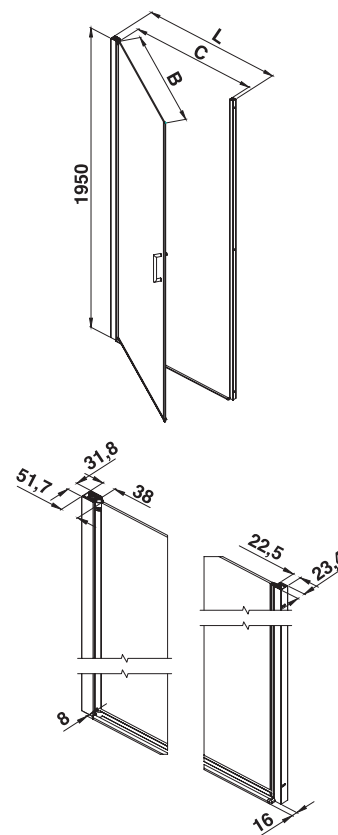

## Modelli / Models / Modelos / Modèles / Modellen / Modelle

www.inda.net

 **inda**<sup>®</sup>  
bathroom interiors

Le dimensioni sono in mm / Sizes in mm /  
 Les dimensions sont indiquées en mm /  
 Las medidas son en mm /  
 De afmetingen zijn vermeld in mm / Maßangaben in mm

cod.	L	B	C	KG	
B5830	67 - 70 cm	60,4	59	25	1
B5831	70 - 73 cm	63,2	62	27	1
B5832	73 - 76 cm	66,4	65	28	1
B7833	77 - 80 cm	70,4	69	29	1
B5834	80 - 83 cm	73,2	72	30	1
B5835	83 - 86 cm	76,4	75	31	1
B5836	87 - 90 cm	80,4	79	32	1
B5887	97 - 100 cm	90,4	89	33	1

**H max 217cm**  
**L min 50cm/max 100cm**

**TT AC BM**

**01**

**57**

Larghezza - estensibilità  
 Breadth - extensibility  
 Largeur - extensibilité  
 Composición - extensibilidad  
 Breedte - aanpassingsvermogen  
 Breite - Anpassungsfähigkeit

**B5836 S TT 57**  
**B5836 S AC 57**  
**B5836 S BM 57**

**L 97 - 100 cm**

**B5837 S TT 01**  
**B5837 S AC 01**  
**B5837 S BM 01**

**B5837 S TT 57**  
**B5837 S AC 57**  
**B5837 S BM 57**

Le dimensioni sono in mm / Sizes in mm /  
Les dimensions sont indiquées en mm /  
Las medidas son en mm /  
De afmetingen zijn vermeld in mm / Maßangaben in mm