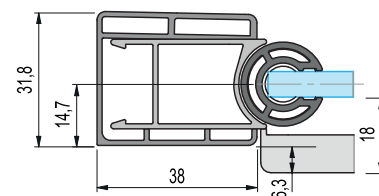

## Modelli / Models / Modelos / Modèles / Modellen / Modelle

www.inda.net

 **inda**<sup>®</sup>  
bathroom interiors

Le dimensioni sono in mm / Sizes in mm /  
 Les dimensions sont indiquées en mm /  
 Las medidas son en mm /  
 De afmetingen zijn vermeld in mm / Maßangaben in mm

cod.	L	B	C	KG	
B5830	67 - 70 cm	60,4	59	25	1
B5831	70 - 73 cm	63,2	62	27	1
B5832	73 - 76 cm	66,4	65	28	1
B7833	77 - 80 cm	70,4	69	29	1
B5834	80 - 83 cm	73,2	72	30	1
B5835	83 - 86 cm	76,4	75	31	1
B5836	87 - 90 cm	80,4	79	32	1
B5887	97 - 100 cm	90,4	89	33	1

**H max 217cm**  
**L min 50cm/max 100cm**

**TT AC BM**

**01**

**57**

Larghezza - estensibilità  
 Breadth - extensibility  
 Largeur - extensibilité  
 Composición - extensibilidad  
 Breedte - aanpassingsvermogen  
 Breite - Anpassungsfähigkeit

**B5836 S TT 57**  
**B5836 S AC 57**  
**B5836 S BM 57**

**L 97 - 100 cm**

**B5837 S TT 01**  
**B5837 S AC 01**  
**B5837 S BM 01**

**B5837 S TT 57**  
**B5837 S AC 57**  
**B5837 S BM 57**

Le dimensioni sono in mm / Sizes in mm /  
Les dimensions sont indiquées en mm /  
Las medidas son en mm /  
De afmetingen zijn vermeld in mm / Maßangaben in mm