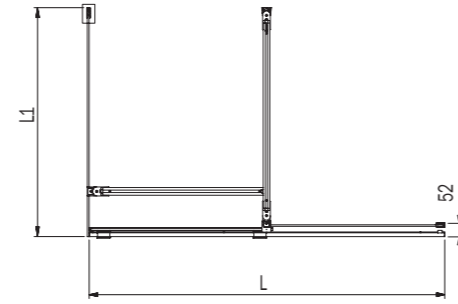

Modelli / Models / Modelos / Modèles / Modellen / Modelle

Walk-in scorrevole / Walk-in sliding door / Walk-in coulissante / Walk-in corredera / Schuifwand / Schiebewand

Parete fissa per combinazione ad angolo / Fixed panel for angle combination / Paroi fixe pour combinaison en angle
Pared fija para combinación de esquina / Vaste wand voor hoekcombinatie / Feste Wand zur Kombination

www.inda.net

inda[®]
bathroom interiors

Le dimensioni sono in mm / Sizes in mm /
 Les dimensions sont indiquées en mm /
 Las medidas son en mm /
 De afmetingen zijn vermeld in mm / Maßangaben in mm

	AN	WM	BM	AC	BZ
Larghezza - estensibilità Breadth - extensibility Largeur - extensibilité Ancho - extensibilidad Breedte - aanpassingsvermogen Breite - Anpassungsfähigkeit	01	14	73	41	
	cod.	cod.	cod.	cod.	
L1 68 - 70 cm	B2590 F AN 011A B2590 F WM 011A B2590 F BM 011A B2590 F 011A	B2590 F AN 141A B2590 F WM 141A B2590 F BM 141A B2590 F 141A	B2590 F AN 731A B2590 F WM 731A B2590 F BM 731A B2590 F 731A	B2590 F AN 411A B2590 F WM 411A B2590 F BM 411A B2590 F 411A	
L1 78 - 80 cm	B2591 F AN 011A B2591 F WM 011A B2591 F BM 011A B2591 F 011A	B2591 F AN 141A B2591 F WM 141A B2591 F BM 141A B2591 F 141A	B2591 F AN 731A B2591 F WM 731A B2591 F BM 731A B2591 F 731A	B2591 F AN 411A B2591 F WM 411A B2591 F BM 411A B2591 F 411A	
L1 88 - 90 cm	B2592 F AN 011A B2592 F WM 011A B2592 F BM 011A B2592 F 011A	B2592 F AN 141A B2592 F WM 141A B2592 F BM 141A B2592 F 141A	B2592 F AN 731A B2592 F WM 731A B2592 F BM 731A B2592 F 731A	B2592 F AN 411A B2592 F WM 411A B2592 F BM 411A B2592 F 411A	
L1 98 - 100 cm	B2593 F AN 011A B2593 F WM 011A B2593 F BM 011A B2593 F 011A	B2593 F AN 141A B2593 F WM 141A B2593 F BM 141A B2593 F 141A	B2593 F AN 731A B2593 F WM 731A B2593 F BM 731A B2593 F 731A	B2593 F AN 411A B2593 F WM 411A B2593 F BM 411A B2593 F 411A	