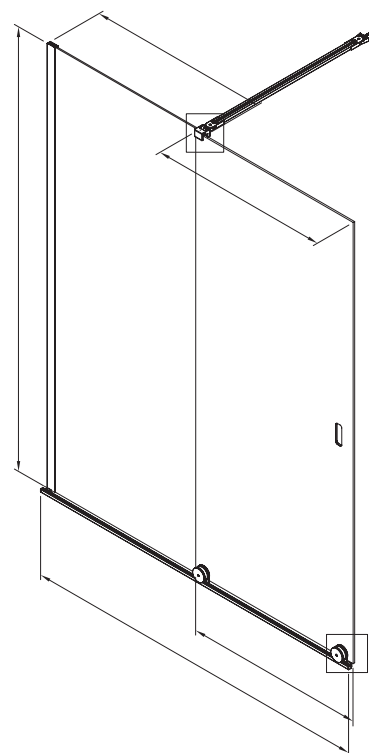

Modelli / Models / Modelos / Modèles / Modellen / Modelle

Walk-in scorrevole / Walk-in sliding door / Walk-in coulissante / Walk-in corredera / Schuifwand / Schiebewand

Parete fissa per combinazione ad angolo / Fixed panel for angle combination / Paroi fixe pour combinaison en angle
Pared fija para combinación de esquina / Vaste wand voor hoekcombinatie / Feste Wand zur Kombination

www.inda.net

inda[®]
bathroom interiors

WALK IN COULISSANTE

Walk-in scorrevole sinistra / Walk-in left sliding door Walk-in coulissante gauche / Walk-in corredera izquierda Linker schuifdeur / Linke Schiebetür

H max 217cm
L min 50cm max 190cm

Porta scorrevole 8 mm, parete fissa 6 mm, maniglia M3.
8mm sliding door, 6mm fixed panel, M3 handle.
Porte coulissante 8 mm, panneau fixe 6 mm, poignée M3.
Puerta corredera de 8 mm, panel fijo de 6 mm, tirador M3.
8 mm schuifdeur, 6 mm vaste wand, M3 handvat.
Schiebetür 8mm, Feste Wand 6 mm, Griff M3.

L	A	B	C	KG	
98 - 100	52,3	51,7	46	50	2
100 - 110	57,3	56,7	51	55	2
110 - 120	62,3	61,7	56	60	2
120 - 140	72,3	71,7	66	67	2
140 - 160	82,3	81,7	76	76	2
160 - 180	92,3	91,7	86	84	2

Le dimensioni sono in mm / Sizes in mm /
Les dimensions sont indiquées en mm /
Las medidas son en mm /
De afmetingen zijn vermeld in mm / Maßangaben in mm