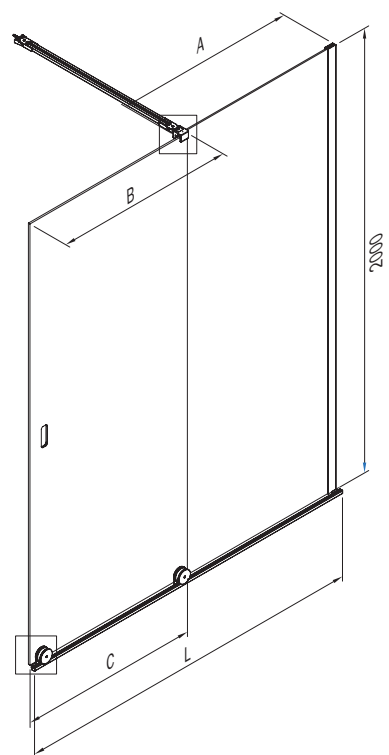

01	14	73	41
Larghezza - estensibilità Breadth - extensibility Largeur - extensibilité Ancho - extensibilidad Breedte - aanpassingsvermogen Breite - Anpassungsfähigkeit	cod.	cod.	cod.	cod.
L 98 - 100 cm	B2520 0 AN 011A B2520 0 WM 011A B2520 0 BM 011A B2520 0 .... 011A	B2520 0 AN 141A B2520 0 WM 141A B2520 0 BM 141A B2520 0 .... 141A	B2520 S AN 731A B2520 S WM 731A B2520 S BM 731A B2520 S 731A	B2520 S AN 411A B2520 S WM 411A B2520 S BM 411A B2520 S 411A
L 100 - 110 cm	B2521 0 AN 011A B2521 0 WM 011A B2521 0 BM 011A B2521 0 ..... 011A	B2521 0 AN 141A B2521 0 WM 141A B2521 0 BM 141A B2521 0 ..... 141A	B2521 S AN 731A B2521 S WM 731A B2521 S BM 731A B2521 S 731A	B2521 S AN 411A B2521 S WM 411A B2521 S BM 411A B2521 S 411A
L 110 - 120 cm	B2522 0 AN 011A B2522 0 WM 011A B2522 0 ..... 011A B2522 0 ..... 011A	B2522 0 AN 141A B2522 0 WM 141A B2522 0 BM 141A B2522 0 ..... 141A	B2522 S AN 731A B2522 S WM 731A B2522 S BM 731A B2522 S 731A	B2522 S AN 411A B2522 S WM 411A B2522 S BM 411A B2522 S 411A
L 120 - 140 cm	B2523 0 AN 011A B2523 0 WM 011A B2523 0 BM 011A B2523 0 ..... 011A	B2523 0 AN 141A B2523 0 WM 141A B2523 0 BM 141A B2523 0 ..... 141A	B2523 S AN 731A B2523 S WM 731A B2523 S BM 731A B2523 S 731A	B2523 S AN 411A B2523 S WM 411A B2523 S BM 411A B2523 S 411A
L 140 - 160 cm	B2524 0 AN 011A B2524 0 WM 011A B2524 0 BM 011A B2524 0 ..... 011A	B2524 0 AN 141A B2524 0 WM 141A B2524 0 BM 141A B2524 0 ..... 141A	B2524 S AN 731A B2524 S WM 731A B2524 S BM 731A B2524 S 731A	B2524 S AN 411A B2524 S WM 411A B2524 S BM 411A B2524 S 411A
L 160 - 180 cm	B2525 0 AN 011A B2525 0 WM 011A B2525 0 BM 011A B2525 0 ..... 011A	B2525 0 AN 141A B2525 0 WM 141A B2525 0 BM 141A B2525 0 ..... 141A	B2525 S AN 731A B2525 S WM 731A B2525 S BM 731A B2525 S 731A	B2525 S AN 411A B2525 S WM 411A B2525 S BM 411A B2525 S 411A

Maniglie
Handles
Poignées
Tiradores
Handvat
Griff

Barra
Bar
Barre
Barra
Staaf
Leiste

Kit chiusura magnetica
Magnetic closure kit
Kit de fermeture magnétique
Kit de cierre magnético
Magnetische sluitingskit
Magnetverschluss Set