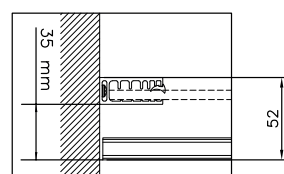

H max 217cm
L min 50cm max 190cm

Porta scorrevole 8 mm, parete fissa 6 mm, maniglia M3.
8mm sliding door, 6mm fixed panel, M3 handle.
Porte coulissante 8 mm, panneau fixe 6 mm, poignée M3.
Puerta corredera de 8 mm, panel fijo de 6 mm, tirador M3.
8 mm schuifdeur, 6 mm vaste wand, M3 handvat.
Schiebetür 8mm, Feste Wand 6 mm, Griff M3.

L	A	B	C	KG	
98 - 100	52,3	51,7	46	50	2
100 - 110	57,3	56,7	51	55	2
110 - 120	62,3	61,7	56	60	2
120 - 140	72,3	71,7	66	67	2
140 - 160	82,3	81,7	76	76	2
160 - 180	92,3	91,7	86	84	2

Le dimensioni sono in mm / Sizes in mm /
Les dimensions sont indiquées en mm /
Las medidas son en mm /
De afmetingen zijn vermeld in mm / Maßangaben in mm