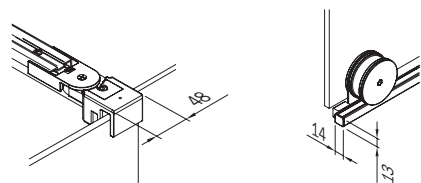

WALK IN_COULISSANTE

Walk-in scorrevole destra / Walk-in right sliding door
Walk-in coulissante droite / Walk-in puerta corredera derecha
Rechter schuifdeur / Rechte Drehtür

H max 217cm
L min 50cm max 190cm

Porta scorrevole 8 mm, parete fissa 6 mm, maniglia standard.
8mm sliding door, 6mm fixed panel, standard handle.
Porte coulissante 8 mm, panneau fixe 6 mm, poignée standard.
Puerta corredera de 8 mm, panel fijo de 6 mm, tirador estándar.
8 mm schuifdeur, 6 mm vaste wand, standaard handvat.
Schiebetür 8mm, Feste Wand 6 mm, Griff standard.

L	A	B	C	KG	
98 - 100	52,3	51,7	46	50	2
100 - 110	57,3	56,7	51	55	2
110 - 120	62,3	61,7	56	60	2
120 - 140	72,3	71,7	66	67	2
140 - 160	82,3	81,7	76	76	2
160 - 180	92,3	91,7	86	84	2

Le dimensioni sono in mm / Sizes in mm /
Les dimensions sont indiquées en mm /
Las medidas son en mm /
De afmetingen zijn vermeld in mm / Maßangaben in mm