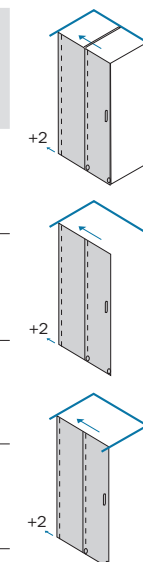

01	14	73	41
Larghezza - estensibilità Breadth - extensibility Largeur - extensibilité Ancho - extensibilidad Breedte - aanpassingsvermogen Breite - Anpassungsfähigkeit	cod.	cod.	cod.	cod.
L 98 - 100 cm	B2520 0 AN 011A B2520 0 WM 011A B2520 0 BM 011A B2520 0 .... 011A	B2520 0 AN 141A B2520 0 WM 141A B2520 0 BM 141A B2520 0 .... 141A	B2520 S AN 731A B2520 S WM 731A B2520 S BM 731A B2520 S 731A	B2520 S AN 411A B2520 S WM 411A B2520 S BM 411A B2520 S 411A
L 100 - 110 cm	B2521 0 AN 011A B2521 0 WM 011A B2521 0 BM 011A B2521 0 ..... 011A	B2521 0 AN 141A B2521 0 WM 141A B2521 0 BM 141A B2521 0 ..... 141A	B2521 S AN 731A B2521 S WM 731A B2521 S BM 731A B2521 S 731A	B2521 S AN 411A B2521 S WM 411A B2521 S BM 411A B2521 S 411A
L 110 - 120 cm	B2522 0 AN 011A B2522 0 WM 011A B2522 0 ..... 011A B2522 0 ..... 011A	B2522 0 AN 141A B2522 0 WM 141A B2522 0 BM 141A B2522 0 ..... 141A	B2522 S AN 731A B2522 S WM 731A B2522 S BM 731A B2522 S 731A	B2522 S AN 411A B2522 S WM 411A B2522 S BM 411A B2522 S 411A
L 120 - 140 cm	B2523 0 AN 011A B2523 0 WM 011A B2523 0 BM 011A B2523 0 ..... 011A	B2523 0 AN 141A B2523 0 WM 141A B2523 0 BM 141A B2523 0 ..... 141A	B2523 S AN 731A B2523 S WM 731A B2523 S BM 731A B2523 S 731A	B2523 S AN 411A B2523 S WM 411A B2523 S BM 411A B2523 S 411A
L 140 - 160 cm	B2524 0 AN 011A B2524 0 WM 011A B2524 0 BM 011A B2524 0 ..... 011A	B2524 0 AN 141A B2524 0 WM 141A B2524 0 BM 141A B2524 0 ..... 141A	B2524 S AN 731A B2524 S WM 731A B2524 S BM 731A B2524 S 731A	B2524 S AN 411A B2524 S WM 411A B2524 S BM 411A B2524 S 411A
L 160 - 180 cm	B2525 0 AN 011A B2525 0 WM 011A B2525 0 BM 011A B2525 0 ..... 011A	B2525 0 AN 141A B2525 0 WM 141A B2525 0 BM 141A B2525 0 ..... 141A	B2525 S AN 731A B2525 S WM 731A B2525 S BM 731A B2525 S 731A	B2525 S AN 411A B2525 S WM 411A B2525 S BM 411A B2525 S 411A