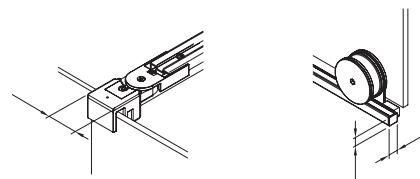

H max 217cm
L min 50cm max 190cm

Porta scorrevole 8 mm, parete fissa 6 mm, maniglia M3.
8mm sliding door, 6mm fixed panel, M3 handle.
Porte coulissante 8 mm, panneau fixe 6 mm, poignée M3.
Puerta corredera de 8 mm, panel fijo de 6 mm, tirador M3.
8 mm schuifdeur, 6 mm vaste wand, M3 handvat.
Schiebetür 8mm, Feste Wand 6 mm, Griff M3.

L	A	B	C	KG	
98 - 100	52,3	51,7	46	50	2
100 - 110	57,3	56,7	51	55	2
110 - 120	62,3	61,7	56	60	2
120 - 140	72,3	71,7	66	67	2
140 - 160	82,3	81,7	76	76	2
160 - 180	92,3	91,7	86	84	2

Le dimensioni sono in mm / Sizes in mm /
Les dimensions sont indiquées en mm /
Las medidas son en mm /
De afmetingen zijn vermeld in mm / Maßangaben in mm