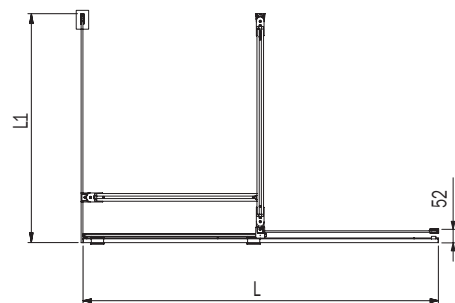

B0081A
AN BM WM
AC BZ

WALK IN_COULISSANTE

Walk-in scorrevole destra / Walk-in right sliding door
 Walk-in coulissante droite / Walk-in puerta corredera derecha
 Rechter schuifdeur / Rechte Drehtür

H max 217cm
 L min 50cm max 190cm

L	A	B	C	KG	
98 - 100	52,3	51,7	46	50	2
100 - 110	57,3	56,7	51	55	2
110 - 120	62,3	61,7	56	60	2
120 - 140	72,3	71,7	66	67	2
140 - 160	82,3	81,7	76	76	2
160 - 180	92,3	91,7	86	84	2

Le dimensioni sono in mm / Sizes in mm /
 Les dimensions sont indiquées en mm /
 Las medidas son en mm /
 De afmetingen zijn vermeld in mm / Maßangaben in mm