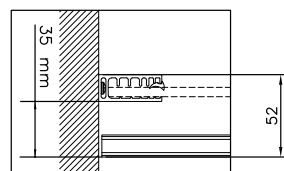

L	A	B	C	KG	
98 - 100	52,3	51,7	46	50	2
100 - 110	57,3	56,7	51	55	2
110 - 120	62,3	61,7	56	60	2
120 - 140	72,3	71,7	66	67	2
140 - 160	82,3	81,7	76	76	2
160 - 180	92,3	91,7	86	84	2

Le dimensioni sono in mm / Sizes in mm /
 Les dimensions sont indiquées en mm /
 Las medidas son en mm /
 De afmetingen zijn vermeld in mm / Maßangaben in mm

B0081A
AN BM WM
AC BZ

WALK IN_COULISSANTE

Walk-in scorrevole destra / Walk-in right sliding door
 Walk-in coulissante droite / Walk-in puerta corredera derecha
 Rechter schuifdeur / Rechte Drehtür

H max 217cm
 L min 50cm max 190cm