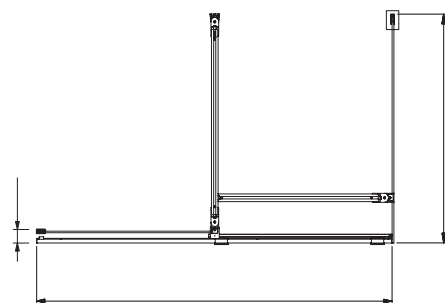

Modelli / Models / Modelos / Modèles / Modellen / Modelle

Walk-in scorrevole / Walk-in sliding door / Walk-in coulissante / Walk-in corredera / Schuifwand / Schiebewand

Parete fissa per combinazione ad angolo / Fixed panel for angle combination / Paroi fixe pour combinaison en angle
Pared fija para combinación de esquina / Vaste wand voor hoekcombinatie / Feste Wand zur Kombination

H max 217cm
L min 50cm max 190cm

Porta scorrevole 8 mm, parete fissa 6 mm, maniglia M3.
8mm sliding door, 6mm fixed panel, M3 handle.
Porte coulissante 8 mm, panneau fixe 6 mm, poignée M3.
Puerta corredera de 8 mm, panel fijo de 6 mm, tirador M3.
8 mm schuifdeur, 6 mm vaste wand, M3 handvat.
Schiebetür 8mm, Feste Wand 6 mm, Griff M3.

L	A	B	C	KG	
98 - 100	52,3	51,7	46	50	2
100 - 110	57,3	56,7	51	55	2
110 - 120	62,3	61,7	56	60	2
120 - 140	72,3	71,7	66	67	2
140 - 160	82,3	81,7	76	76	2
160 - 180	92,3	91,7	86	84	2

Le dimensioni sono in mm / Sizes in mm /
Les dimensions sont indiquées en mm /
Las medidas son en mm /
De afmetingen zijn vermeld in mm / Maßangaben in mm