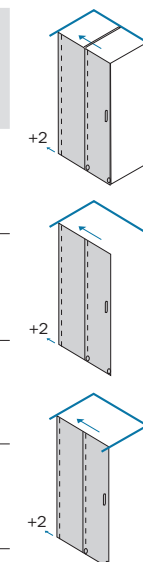

AN	WM	BM	AC	BZ
Larghezza - estensibilità Breadth - extensibility Largeur - extensibilité Ancho - extensibilidad Breedte - aanpassingsvermogen Breite - Anpassungsfähigkeit	01	14	73	41	
cod.					
L 98 - 100 cm	B2520 0 AN 011A B2520 0 WM 011A B2520 0 BM 011A B2520 0 .... 011A	B2520 0 AN 141A B2520 0 WM 141A B2520 0 BM 141A B2520 0 .... 141A	B2520 S AN 731A B2520 S WM 731A B2520 S BM 731A B2520 S 731A	B2520 S AN 411A B2520 S WM 411A B2520 S BM 411A B2520 S 411A	
L 100 - 110 cm	B2521 0 AN 011A B2521 0 WM 011A B2521 0 BM 011A B2521 0 ..... 011A	B2521 0 AN 141A B2521 0 WM 141A B2521 0 BM 141A B2521 0 ..... 141A	B2521 S AN 731A B2521 S WM 731A B2521 S BM 731A B2521 S 731A	B2521 S AN 411A B2521 S WM 411A B2521 S BM 411A B2521 S 411A	
L 110 - 120 cm	B2522 0 AN 011A B2522 0 WM 011A B2522 0 ..... 011A B2522 0 ..... 011A	B2522 0 AN 141A B2522 0 WM 141A B2522 0 BM 141A B2522 0 ..... 141A	B2522 S AN 731A B2522 S WM 731A B2522 S BM 731A B2522 S 731A	B2522 S AN 411A B2522 S WM 411A B2522 S BM 411A B2522 S 411A	
L 120 - 140 cm	B2523 0 AN 011A B2523 0 WM 011A B2523 0 BM 011A B2523 0 ..... 011A	B2523 0 AN 141A B2523 0 WM 141A B2523 0 BM 141A B2523 0 ..... 141A	B2523 S AN 731A B2523 S WM 731A B2523 S BM 731A B2523 S 731A	B2523 S AN 411A B2523 S WM 411A B2523 S BM 411A B2523 S 411A	
L 140 - 160 cm	B2524 0 AN 011A B2524 0 WM 011A B2524 0 BM 011A B2524 0 ..... 011A	B2524 0 AN 141A B2524 0 WM 141A B2524 0 BM 141A B2524 0 ..... 141A	B2524 S AN 731A B2524 S WM 731A B2524 S BM 731A B2524 S 731A	B2524 S AN 411A B2524 S WM 411A B2524 S BM 411A B2524 S 411A	
L 160 - 180 cm	B2525 0 AN 011A B2525 0 WM 011A B2525 0 BM 011A B2525 0 ..... 011A	B2525 0 AN 141A B2525 0 WM 141A B2525 0 BM 141A B2525 0 ..... 141A	B2525 S AN 731A B2525 S WM 731A B2525 S BM 731A B2525 S 731A	B2525 S AN 411A B2525 S WM 411A B2525 S BM 411A B2525 S 411A