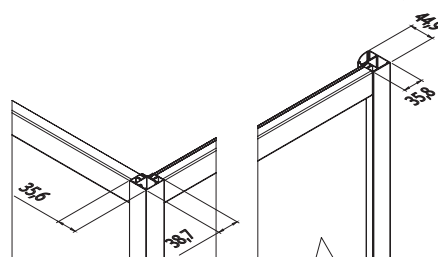

Modelli / Models / Modelos / Modèles / Modellen / Modelle

www.inda.net

inda[®]
bathroom interiors

Le dimensioni sono in mm / Sizes in mm /
 Les dimensions sont indiquées en mm /
 Las medidas son en mm /
 De afmetingen zijn vermeld in mm / Maßangaben in mm

Cod.	L	A	B	C	KG	
B5634	137 - 141 cm	34,1 - 36,1	36,8	54	51	2
B5635	147 - 151 cm	36,6 - 38,6	39,3	58	54	2
B5636	157 - 161 cm	39,1 - 41,1	41,8	64	56	2
B5637	167 - 171 cm	41,6 - 43,6	44,3	69	58	2
B5638	177 - 181 cm	43,1 - 45,1	47,8	72	61	2

H max 200cm
L min 100cm/max 200cm

WZ	AA	AN	01	30	73
Larghezza - estensibilità Breadth - extensibility Largeur - extensibilité Composición - extensibilidad Breedte - aanpassingsvermogen Breite - Anpassungsfähigkeit			cod.	cod.	cod.
L 137 - 141 cm	B5634 2 WZ 01 B5634 2 AA 01 B5634 2 AN 01	B5634 2 WZ 30 B5634 2 AA 30 B5634 2 AN 30	B5634 2 WZ 73 B5634 2 AA 73 B5634 2 AN 73		
L 147 - 151 cm	B5635 2 WZ 01 B5635 2 AA 01 B5635 2 AN 01	B5635 2 WZ 30 B5635 2 AA 30 B5635 2 AN 30	B5635 2 WZ 73 B5635 2 AA 73 B5635 2 AN 73		
L 157 - 161 cm	B5636 2 WZ 01 B5636 2 AA 01 B5636 2 AN 01	B5636 2 WZ 30 B5636 2 AA 30 B5636 2 AN 30	B5636 2 WZ 73 B5636 2 AA 73 B5636 2 AN 73		
L 167 - 171 cm	B5637 2 WZ 01 B5637 2 AA 01 B5637 2 AN 01	B5637 2 WZ 30 B5637 2 AA 30 B5637 2 AN 30	B5637 2 WZ 73 B5637 2 AA 73 B5637 2 AN 73		
L 177 - 181 cm	B5638 2 WZ 01 B5638 2 AA 01 B5638 2 AN 01	B5638 2 WZ 30 B5638 2 AA 30 B5638 2 AN 30	B5638 2 WZ 73 B5638 2 AA 73 B5638 2 AN 73		