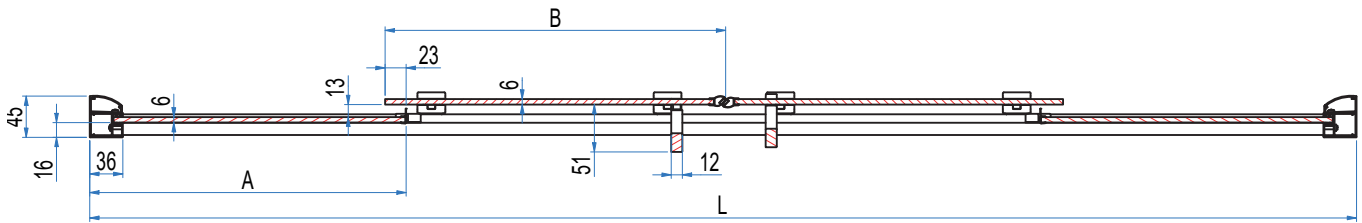

Parete fissa / Fixed panel
Paroi fixe / Pared fija
Vaste wand / Seitenwand

H max 200cm
L min 50cm/max 130cm

Larghezza - estensibilità Breadth - extensibility Largeur - extensibilité Composición - extensibilidad Breedte - aanpassingsvermogen Breite - Anpassungsfähigkeit	cod.	cod.	cod.
L1 67 - 69 cm	B5650 0 WZ 01 B5650 0 AA 01 B5650 0 AN 01	B5650 0 WZ 30 B5650 0 AA 30 B5650 0 AN 30	B5650 0 WZ 73 B5650 0 AA 73 B5650 0 AN 73
L1 72 - 74 cm	B5651 0 WZ 01 B5651 0 AA 01 B5651 0 AN 01	B5651 0 WZ 30 B5651 0 AA 30 B5651 0 AN 30	B5651 0 WZ 73 B5651 0 AA 73 B5651 0 AN 73
L1 77 - 79 cm	B5652 0 WZ 01 B5652 0 AA 01 B5652 0 AN 01	B5652 0 WZ 30 B5652 0 AA 30 B5652 0 AN 30	B5652 0 WZ 73 B5652 0 AA 73 B5652 0 AN 73
L1 82 - 84 cm	B5653 0 WZ 01 B5653 0 AA 01 B5653 0 AN 01	B5653 0 WZ 30 B5653 0 AA 30 B5653 0 AN 30	B5653 0 WZ 73 B5653 0 AA 73 B5653 0 AN 73
L1 87 - 89 cm	B5654 0 WZ 01 B5654 0 AA 01 B5654 0 AN 01	B5654 0 WZ 30 B5654 0 AA 30 B5654 0 AN 30	B5654 0 WZ 73 B5654 0 AA 73 B5654 0 AN 73
L1 97 - 99 cm	B5656 0 WZ 01 B5656 0 AA 01 B5656 0 AN 01	B5656 0 WZ 30 B5656 0 AA 30 B5656 0 AN 30	B5656 0 WZ 73 B5656 0 AA 73 B5656 0 AN 73

CLAIRE

Le dimensioni sono in mm / Sizes in mm /
Les dimensions sont indiquées en mm /
Las medidas son en mm /
De afmetingen zijn vermeld in mm / Maßangaben in mm

Le dimensioni sono in mm / Sizes in mm /
Les dimensions sont indiquées en mm /
Las medidas son en mm /
De afmetingen zijn vermeld in mm / Maßangaben in mm