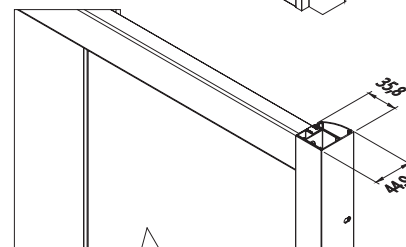

Modelli / Models / Modelos / Modèles / Modellen / Modelle

www.inda.net

inda[®]
bathroom interiors

Le dimensioni sono in mm / Sizes in mm /
 Les dimensions sont indiquées en mm /
 Las medidas son en mm /
 De afmetingen zijn vermeld in mm / Maßangaben in mm

Cod.	L	A	B	C	KG	
B5634	137 - 141 cm	34,1 - 36,1	36,8	54	51	2
B5635	147 - 151 cm	36,6 - 38,6	39,3	58	54	2
B5636	157 - 161 cm	39,1 - 41,1	41,8	64	56	2
B5637	167 - 171 cm	41,6 - 43,6	44,3	69	58	2
B5638	177 - 181 cm	43,1 - 45,1	47,8	72	61	2

H max 200cm
L min 100cm/max 200cm

WZ	AA	AN	01	30	73
Larghezza - estensibilità Breadth - extensibility Largeur - extensibilité Composición - extensibilidad Breedte - aanpassingsvermogen Breite - Anpassungsfähigkeit			cod.	cod.	cod.
L 137 - 141 cm	B5634 2 WZ 01 B5634 2 AA 01 B5634 2 AN 01	B5634 2 WZ 30 B5634 2 AA 30 B5634 2 AN 30	B5634 2 WZ 73 B5634 2 AA 73 B5634 2 AN 73		
L 147 - 151 cm	B5635 2 WZ 01 B5635 2 AA 01 B5635 2 AN 01	B5635 2 WZ 30 B5635 2 AA 30 B5635 2 AN 30	B5635 2 WZ 73 B5635 2 AA 73 B5635 2 AN 73		
L 157 - 161 cm	B5636 2 WZ 01 B5636 2 AA 01 B5636 2 AN 01	B5636 2 WZ 30 B5636 2 AA 30 B5636 2 AN 30	B5636 2 WZ 73 B5636 2 AA 73 B5636 2 AN 73		
L 167 - 171 cm	B5637 2 WZ 01 B5637 2 AA 01 B5637 2 AN 01	B5637 2 WZ 30 B5637 2 AA 30 B5637 2 AN 30	B5637 2 WZ 73 B5637 2 AA 73 B5637 2 AN 73		
L 177 - 181 cm	B5638 2 WZ 01 B5638 2 AA 01 B5638 2 AN 01	B5638 2 WZ 30 B5638 2 AA 30 B5638 2 AN 30	B5638 2 WZ 73 B5638 2 AA 73 B5638 2 AN 73		