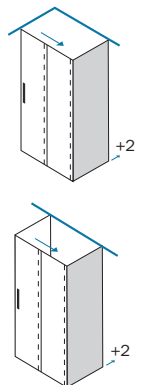

**Parete fissa / Fixed panel**  
**Paroi fixe / Pared fija**  
**Vaste wand / Seitenwand**

**H max 200cm**  
**L min 50cm/max 130cm**

Larghezza - estensibilità Breadth - extensibility Largeur - extensibilité Composición - extensibilidad Breedte - aanpassingsvermogen Breite - Anpassungsfähigkeit	cod.	cod.	cod.
<b>L1 67 - 69 cm</b>	B5650 0 WZ 01 B5650 0 AA 01 B5650 0 AN 01	B5650 0 WZ 30 B5650 0 AA 30 B5650 0 AN 30	B5650 0 WZ 73 B5650 0 AA 73 B5650 0 AN 73
<b>L1 72 - 74 cm</b>	B5651 0 WZ 01 B5651 0 AA 01 B5651 0 AN 01	B5651 0 WZ 30 B5651 0 AA 30 B5651 0 AN 30	B5651 0 WZ 73 B5651 0 AA 73 B5651 0 AN 73
<b>L1 77 - 79 cm</b>	B5652 0 WZ 01 B5652 0 AA 01 B5652 0 AN 01	B5652 0 WZ 30 B5652 0 AA 30 B5652 0 AN 30	B5652 0 WZ 73 B5652 0 AA 73 B5652 0 AN 73
<b>L1 82 - 84 cm</b>	B5653 0 WZ 01 B5653 0 AA 01 B5653 0 AN 01	B5653 0 WZ 30 B5653 0 AA 30 B5653 0 AN 30	B5653 0 WZ 73 B5653 0 AA 73 B5653 0 AN 73
<b>L1 87 - 89 cm</b>	B5654 0 WZ 01 B5654 0 AA 01 B5654 0 AN 01	B5654 0 WZ 30 B5654 0 AA 30 B5654 0 AN 30	B5654 0 WZ 73 B5654 0 AA 73 B5654 0 AN 73
<b>L1 97 - 99 cm</b>	B5656 0 WZ 01 B5656 0 AA 01 B5656 0 AN 01	B5656 0 WZ 30 B5656 0 AA 30 B5656 0 AN 30	B5656 0 WZ 73 B5656 0 AA 73 B5656 0 AN 73