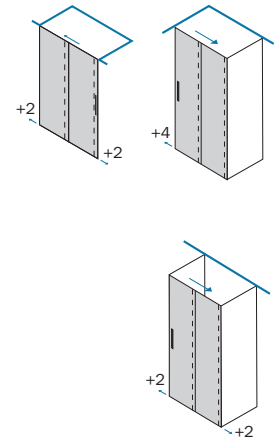

Porta scorrevole / Sliding door
Porte coulissante / Puerta corredera
Schuifdeur / Schiebetür

H max 200cm
L min 80cm/max 180cm

WZ	AA	AN	01	30	73
Larghezza - estensibilità Breadth - extensibility Largeur - extensibilité Composición - extensibilidad Breedte - aanpassingsvermogen Breite - Anpassungsfähigkeit			cod.	cod.	cod.
L 97 - 101 cm			B5630 1 WZ 01 B5630 1 AA 01 B5630 1 AN 01	B5630 1 WZ 30 B5630 1 AA 30 B5630 1 AN 30	B5630 1 WZ 73 B5630 1 AA 73 B5630 1 AN 73
L 109 - 113 cm			B5631 1 WZ 01 B5631 1 AA 01 B5631 1 AN 01	B5631 1 WZ 30 B5631 1 AA 30 B5631 1 AN 30	B5631 1 WZ 73 B5631 1 AA 73 B5631 1 AN 73
L 117 - 121 cm			B5632 1 WZ 01 B5632 1 AA 01 B5632 1 AN 01	B5632 1 WZ 30 B5632 1 AA 30 B5632 1 AN 30	B5632 1 WZ 73 B5632 1 AA 73 B5632 1 AN 73
L 129 - 133 cm			B5633 1 WZ 01 B5633 1 AA 01 B5633 1 AN 01	B5633 1 WZ 30 B5633 1 AA 30 B5633 1 AN 30	B5633 1 WZ 73 B5633 1 AA 73 B5633 1 AN 73
L 137 - 141 cm			B5634 1 WZ 01 B5634 1 AA 01 B5634 1 AN 01	B5634 1 WZ 30 B5634 1 AA 30 B5634 1 AN 30	B5634 1 WZ 73 B5634 1 AA 73 B5634 1 AN 73
L 147 - 151 cm			B5635 1 WZ 01 B5635 1 AA 01 B5635 1 AN 01	B5635 1 WZ 30 B5635 1 AA 30 B5635 1 AN 30	B5635 1 WZ 73 B5635 1 AA 73 B5635 1 AN 73
L 157 - 161 cm			B5636 1 WZ 01 B5636 1 AA 01 B5636 1 AN 01	B5636 1 WZ 30 B5636 1 AA 30 B5636 1 AN 30	B5636 1 WZ 73 B5636 1 AA 73 B5636 1 AN 73
L 167 - 171 cm			B5637 1 WZ 01 B5637 1 AA 01 B5637 1 AN 01	B5637 1 WZ 30 B5637 1 AA 30 B5637 1 AN 30	B5637 1 WZ 73 B5637 1 AA 73 B5637 1 AN 73

Parete fissa / Fixed panel
Paroi fixe / Pared fija
Vaste wand / Seitenwand

H max 200cm
L min 50cm/max 130cm