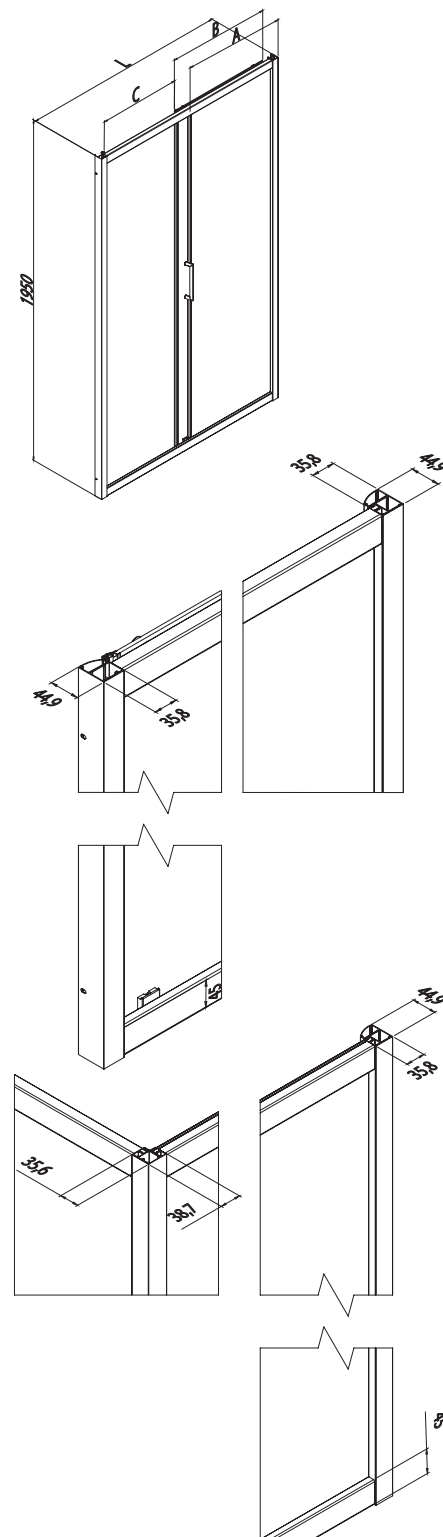

Chiusura magnetica. Scorrimento con ruote a cuscinetti a sfera. Reversibile all'atto dell'installazione
Maniglia inclusa.

Magnetic closure. Sliding by wheels with ball bearing. Reversible upon installation. Handle included.

Fermeture magnétique. Coulisement avec des roulettes avec roulement à bille. réversible lors de
l'installation. Poignée incluse.

Cierre magnético. Deslizamiento con ruedas por las ruedas. Reversible durante la instalación. Tirador incluido

Magnetische sluiting. Schuifstelsysteem door middel van wieltjes met ronde kussentjes. Omkeerbare tijdens de
installatie. Inklusief greep.

Cod.	L	A	B	C	KG	
B5630	97 - 101 cm	46,6 - 48,6	47,8	38	35	1
B5631	109 - 113 cm	52,6 - 54,6	53,8	43	38	1
B5632	117 - 121 cm	56,6 - 58,6	57,8	48	40	1
B5633	129 - 133 cm	62,6 - 64,6	63,8	53	45	1
B5634	137 - 141 cm	66,6 - 68,6	67,8	58	48	2
B5635	147 - 151 cm	74,1 - 76,1	70,3	62	50	2
B5636	157 - 161 cm	76,6 - 78,6	77,8	68	54	2
B5637	167 - 171 cm	81,6 - 83,6	82,8	73	57	2

Profilo aggiuntivo cm 3
Extra profile cm 3
Profilé d'extensibilité cm 3
Perfil adicional cm 3

	cod.
1 pezzo	B0012 0 AN
1 piece	B0012 0 AA
1 pièce	B0012 0 WZ
1 pieza	B0012 0 BM