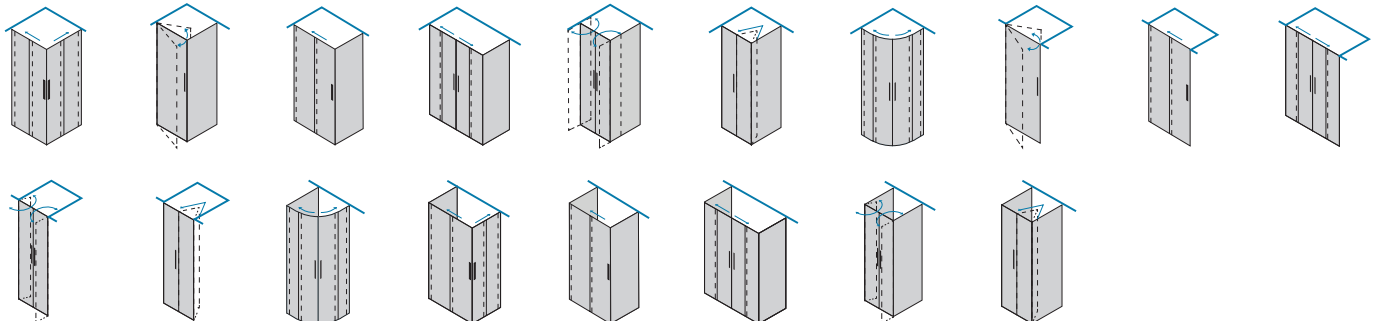

YOUR
OWN
STYLE

CLAIRE

Value for money.

H195

6mm

REV

Finiture / Finishes / Acabados / Finitions / Afwerkingen / Ausführungen

Telaio / Frame / Bastidor / Profilé / Frame / Rahmen

Vetro / Glass / Vidrio / Verre / Glas / Glas

Modelli / Models / Modelos / Modèles / Modellen / Modelle

www.inda.net

inda[®]
bathroom interiors

Le dimensioni sono in mm / Sizes in mm /
 Les dimensions sont indiquées en mm /
 Las medidas son en mm /
 De afmetingen zijn vermeld in mm / Maßangaben in mm

Cod.	L	B	C	KG	
B5620	67 - 71 cm	32,5	41	25	1
B5621	72 - 76 cm	35	45	26	1
B5622	77 - 81 cm	37,5	50	28	1
B5624	87 - 91 cm	42,8	59	31	1
B5626	97 - 101 cm	47,8	68	34	1

Cod.	L1	B	C	KG	
B5650	67 - 69 cm				1
B5651	72 - 74 cm				1
B5652	77 - 79 cm				1
B5653	82 - 84 cm				1
B5614	87 - 89 cm				1
B5616	97 - 99 cm				1