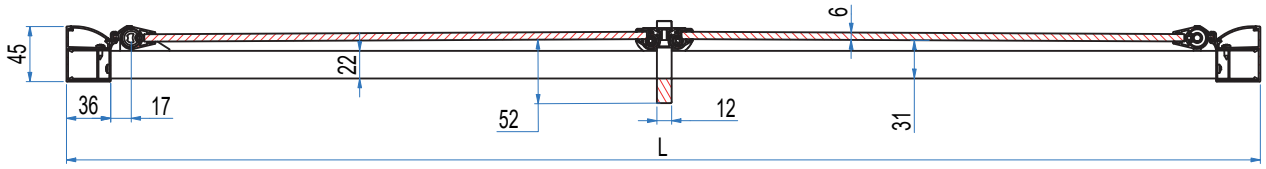

Parete fissa / Fixed panel
Paroi fixe / Pared fija
Vaste wand / Seitenwand

H max 200cm
L min 50cm/max 130cm

Larghezza - estensibilità Breadth - extensibility Largeur - extensibilité Composición - extensibilidad Breedte - aanpassingsvermogen Breite - Anpassungsfähigkeit	cod.	cod.	cod.
L1 67 - 69 cm	B5650 0 WZ 01 B5650 0 AA 01 B5650 0 AN 01	B5650 0 WZ 30 B5650 0 AA 30 B5650 0 AN 30	B5650 0 WZ 73 B5650 0 AA 73 B5650 0 AN 73
L1 72 - 74 cm	B5651 0 WZ 01 B5651 0 AA 01 B5651 0 AN 01	B5651 0 WZ 30 B5651 0 AA 30 B5651 0 AN 30	B5651 0 WZ 73 B5651 0 AA 73 B5651 0 AN 73
L1 77 - 79 cm	B5652 0 WZ 01 B5652 0 AA 01 B5652 0 AN 01	B5652 0 WZ 30 B5652 0 AA 30 B5652 0 AN 30	B5652 0 WZ 73 B5652 0 AA 73 B5652 0 AN 73
L1 82 - 84 cm	B5653 0 WZ 01 B5653 0 AA 01 B5653 0 AN 01	B5653 0 WZ 30 B5653 0 AA 30 B5653 0 AN 30	B5653 0 WZ 73 B5653 0 AA 73 B5653 0 AN 73
L1 87 - 89 cm	B5654 0 WZ 01 B5654 0 AA 01 B5654 0 AN 01	B5654 0 WZ 30 B5654 0 AA 30 B5654 0 AN 30	B5654 0 WZ 73 B5654 0 AA 73 B5654 0 AN 73
L1 97 - 99 cm	B5656 0 WZ 01 B5656 0 AA 01 B5656 0 AN 01	B5656 0 WZ 30 B5656 0 AA 30 B5656 0 AN 30	B5656 0 WZ 73 B5656 0 AA 73 B5656 0 AN 73

CLAIRE

Le dimensioni sono in mm / Sizes in mm /
Les dimensions sont indiquées en mm /
Las medidas son en mm /
De afmetingen zijn vermeld in mm / Maßangaben in mm

Le dimensioni sono in mm / Sizes in mm /
Les dimensions sont indiquées en mm /
Las medidas son en mm /
De afmetingen zijn vermeld in mm / Maßangaben in mm