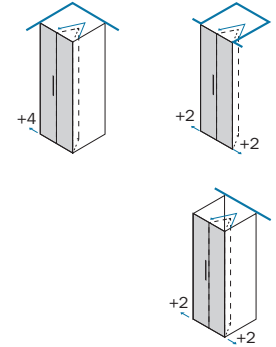

Cod.	L	B	C	KG	
B5620	67 - 71 cm	32,5	41	25	1
B5621	72 - 76 cm	35	45	26	1
B5622	77 - 81 cm	37,5	50	28	1
B5624	87 - 91 cm	42,8	59	31	1
B5626	97 - 101 cm	47,8	68	34	1

Cod.	L1	B	C	KG	
B5650	67 - 69 cm				1
B5651	72 - 74 cm				1
B5652	77 - 79 cm				1
B5653	82 - 84 cm				1
B5614	87 - 89 cm				1
B5616	97 - 99 cm				1

Profilo aggiuntivo cm 3
 Extra profile cm 3
 Profilé d'extensibilité cm 3
 Perfil adicional cm 3

	cod.
1 pezzo	B0012 0 AN
1 piece	B0012 0 AA
1 pièce	B0012 0 WZ
1 pieza	B0012 0 BM

Porta a soffietto / Folding door
Porte pliante / Puerta de fuelle
Vouwdeur / Falttür

H max 200cm
L min 50cm/max 120cm

WZ	AA	AN	01	30	73
Larghezza - estensibilità Breadth - extensibility Largeur - extensibilité Composición - extensibilidad Breedte - aanpassingsvermogen Breite - Anpassungsfähigkeit			cod.	cod.	cod.
L 67 - 71 cm			B5620 0 WZ 01 B5620 0 AA 01 B5620 0 AN 01	B5620 0 WZ 30 B5620 0 AA 30 B5620 0 AN 30	B5620 0 WZ 73 B5620 0 AA 73 B5620 0 AN 73
L 72 - 76 cm			B5621 0 WZ 01 B5621 0 AA 01 B5621 0 AN 01	B5621 0 WZ 30 B5621 0 AA 30 B5621 0 AN 30	B5621 0 WZ 73 B5621 0 AA 73 B5621 0 AN 73
L 77 - 81 cm			B5622 0 WZ 01 B5622 0 AA 01 B5622 0 AN 01	B5622 0 WZ 30 B5622 0 AA 30 B5622 0 AN 30	B5622 0 WZ 73 B5622 0 AA 73 B5622 0 AN 73
L 87 - 91 cm			B5624 0 WZ 01 B5624 0 AA 01 B5624 0 AN 01	B5624 0 WZ 30 B5624 0 AA 30 B5624 0 AN 30	B5624 0 WZ 73 B5624 0 AA 73 B5624 0 AN 73
L 97 - 101 cm			B5626 0 WZ 01 B5626 0 AA 01 B5626 0 AN 01	B5626 0 WZ 30 B5626 0 AA 30 B5626 0 AN 30	B5626 0 WZ 73 B5626 0 AA 73 B5626 0 AN 73