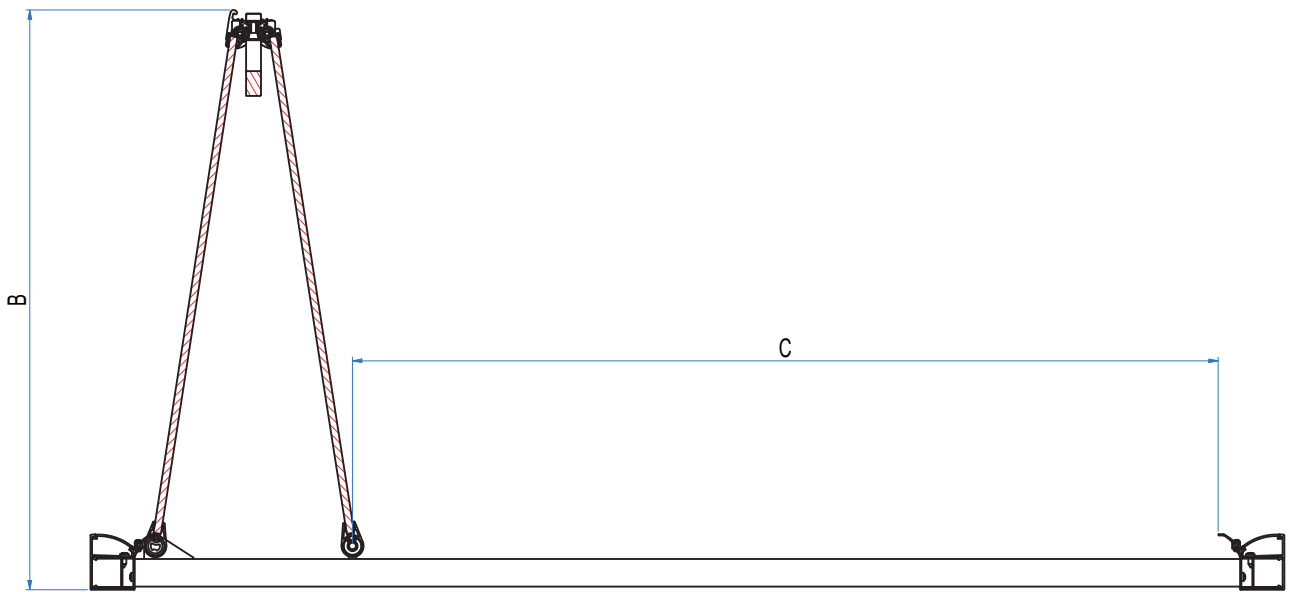

CLAIRE

Le dimensioni sono in mm / Sizes in mm /
Les dimensions sont indiquées en mm /
Las medidas son en mm /
De afmetingen zijn vermeld in mm / Maßangaben in mm