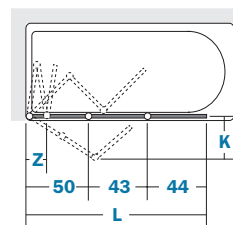

www.inda.net

inda[®]
bathroom interiors

**ŞOPRAVASCA / BATHSCREENS
ÉCRANS DE BAIGNOIRE / MAMPARAS DE BAÑERA
BADSCHERMEN / BADEWANNENAUFSATZ**

H135

3mm

REV

Le dimensioni sono in mm / Sizes in mm /
Les dimensions sont indiquées en mm /
Las medidas son en mm /
De afmetingen zijn vermeld in mm / Maßangaben in mm

Cod.	L	K	Z	KG	
BVP08	140 cm	64	10	26	1

Soprasvasca orientabile a tre ante / Adjustable bathscreen with three panels
Écran de baignoire orientable à trois volets / Mampara de bañera orientable con tres hojas
Draaibaar badscherm met drie deuren / Schwenkbarer Badewannenaufsatz mit 3 Teiliger

WZ

Larghezza - estensibilità
Breadth - extensibility
Largeur - extensibilité
Composición - extensibilidad
Breedte - aanpassingsvermogen
Breite - Anpassungsfähigkeit

L 140 cm

01

cod.

BVP08 3 WZ 01

**ŞOPRAVASCA / BATHSCREENS
ÉCRANS DE BAIGNOIRE / MAMPARAS DE BAÑERA
BADSCHERMEN / BADEWANNENAUFSATZ**