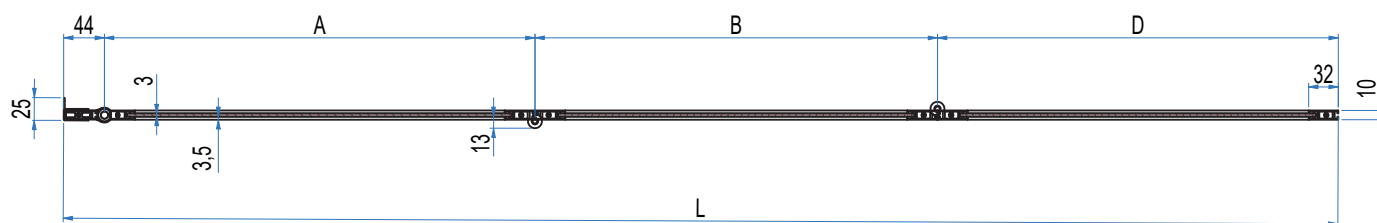

www.inda.net

inda[®]
bathroom interiors

**ŞOPRAVASCA / BATHSCREENS
ÉCRANS DE BAIGNOIRE / MAMPARAS DE BAÑERA
BADSCHERMEN / BADEWANNENAUFSATZ**

H135

3mm

REV

Le dimensioni sono in mm / Sizes in mm /
Les dimensions sont indiquées en mm /
Las medidas son en mm /
De afmetingen zijn vermeld in mm / Maßangaben in mm

Cod.	L	K	Z	KG	
BVP08	140 cm	64	10	26	1

Soprasvasca orientabile a tre ante / Adjustable bathscreen with three panels
Écran de baignoire orientable à trois volets / Mampara de bañera orientable con tres hojas
Draaibaar badscherm met drie deuren / Schwenkbarer Badewannenaufsatz mit 3 Teiliger

WZ

Larghezza - estensibilità
Breadth - extensibility
Largeur - extensibilité
Composición - extensibilidad
Breedte - aanpassingsvermogen
Breite - Anpassungsfähigkeit

L 140 cm

01

cod.

BVP08 3 WZ 01

**ŞOPRAVASCA / BATHSCREENS
ÉCRANS DE BAIGNOIRE / MAMPARAS DE BAÑERA
BADSCHERMEN / BADEWANNENAUFSATZ**

Le dimensioni sono in mm / Sizes in mm /
Les dimensions sont indiquées en mm /
Las medidas son en mm /
De afmetingen zijn vermeld in mm / Maßangaben in mm

Le dimensioni sono in mm / Sizes in mm /
Les dimensions sont indiquées en mm /
Las medidas son en mm /
De afmetingen zijn vermeld in mm / Maßangaben in mm