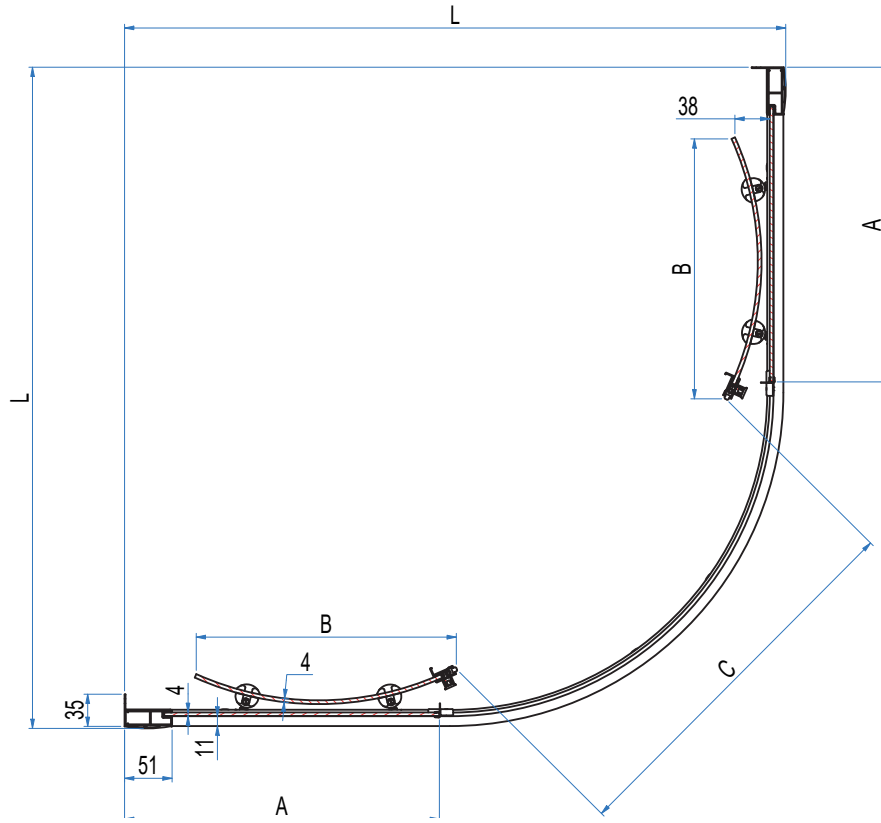

Cod.	L	A	B	C	KG	
B3370	71,5 - 75,5 cm	33,9 - 37,9	28,3	41	33	1
B3373	76 - 80 cm	21,5 - 25,5	41,3	47	34,5	1
B3371	86 - 90 cm	31,5 - 35,5	41,3	60	35	1

Cod.	L1	A	B	C	KG	
B3321	63 - 67 cm				15	1
B3322	67 - 71 cm				16	1
B3324	73 - 77 cm				18	1
B3325	77 - 81 cm				19	1
B3327	83 - 87 cm				21	1
B3328	87 - 91 cm				22	1
B3330	97 - 101 cm				25	1

H max
L min/max

TT	WM	O1
Larghezza - estensibilità Breadth - extensibility Largeur - extensibilité Composición - extensibilidad Breedte - aanpassingsvermogen Breite - Anpassungsfähigkeit		cod.
L 71,5 - 75,5 cm		B3370 0 TT 01 B3370 0 WM 01
L 76 - 80 cm		B3373 0 TT 01 B3373 0 WM 01
L 86 - 90 cm		B3371 0 TT 01 B3371 0 WM 01

Parete fissa / Fixed panel
Paroi fixe / Pared fija
Vaste wand / Seitenwand

H max 200cm
L min 15cm/max 120cm

Larghezza - estensibilità Breadth - extensibility Largeur - extensibilité Composición - extensibilidad Breedte - aanpassingsvermogen Breite - Anpassungsfähigkeit	cod.
L1 63 - 67 cm	B3321 0 TT 01 B3321 0 WM 01
L1 67 - 71 cm	B3322 0 TT 01 B3322 0 WM 01
L1 73 - 77 cm	B3324 0 TT 01 B3324 0 WM 01
L1 77 - 81 cm	B3325 0 TT 01 B3325 0 WM 01
L1 83 - 87 cm	B3327 0 TT 01 B3327 0 WM 01
L1 87 - 91 cm	B3328 0 TT 01 B3328 0 WM 01
L1 97 - 101 cm	B3330 0 TT 01 B3330 0 WM 01

Le dimensioni sono in mm / Sizes in mm /
Les dimensions sont indiquées en mm /
Las medidas son en mm /
De afmetingen zijn vermeld in mm / Maßangaben in mm

Le dimensioni sono in mm / Sizes in mm /
Les dimensions sont indiquées en mm /
Las medidas son en mm /
De afmetingen zijn vermeld in mm / Maßangaben in mm