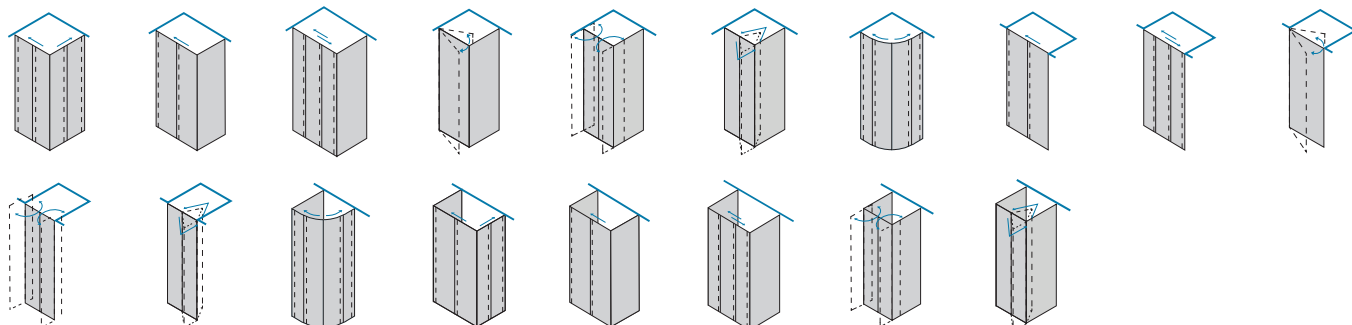

Vetro / Glass / Vidrio / Verre / Glas / Glas

Modelli / Models / Modelos / Modèles / Modellen / Modelle

www.inda.net

 **inda**[®]
bathroom interiors

Le dimensioni sono in mm / Sizes in mm /
 Les dimensions sont indiquées en mm /
 Las medidas son en mm /
 De afmetingen zijn vermeld in mm / Maßangaben in mm

Chiusura magnetica. Scorrimento con ruote a cuscinetti a sfera.
 Magnetic closure. Sliding by wheels with ball bearing.
 Fermeture magnétique. Coulissement avec des roulettes avec roulement à bille.
 Cierre magnético. Deslizamiento con ruedas por las ruedas.
 Magnetische sluiting. Schuifstelsysteem door middel van wieltjes op kogellagers.
 Magnetverschluss. Die leicht gleitende Bewegung der Türen ist von den Räder mit Kugellager versichert.

Cod.	L	A	B	C	KG	
B3370	71,5 - 75,5 cm	33,9 - 37,9	28,3	41	33	1
B3373	76 - 80 cm	21,5 - 25,5	41,3	47	34,5	1
B3371	86 - 90 cm	31,5 - 35,5	41,3	60	35	1

Cod.	L1	A	B	C	KG	
B3321	63 - 67 cm				15	1
B3322	67 - 71 cm				16	1
B3324	73 - 77 cm				18	1
B3325	77 - 81 cm				19	1
B3327	83 - 87 cm				21	1
B3328	87 - 91 cm				22	1
B3330	97 - 101 cm				25	1