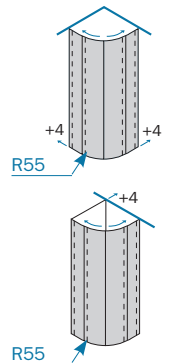

Cod.	L	A	B	C	KG	
B3370	71,5 - 75,5 cm	33,9 - 37,9	28,3	41	33	1
B3373	76 - 80 cm	21,5 - 25,5	41,3	47	34,5	1
B3371	86 - 90 cm	31,5 - 35,5	41,3	60	35	1

Cod.	L1	A	B	C	KG	
B3321	63 - 67 cm				15	1
B3322	67 - 71 cm				16	1
B3324	73 - 77 cm				18	1
B3325	77 - 81 cm				19	1
B3327	83 - 87 cm				21	1
B3328	87 - 91 cm				22	1
B3330	97 - 101 cm				25	1

Profilo aggiuntivo cm 4
 Extra profile cm 4
 Profilé d'extensibilité cm 4
 Perfil adicional cm 4

	cod.
1 pezzo 1 piece 1 pièce 1 pieza	B0034 0 TT B0034 0 WM

Semitonda con due porte scorrevoli / Quadrant with two sliding doors
Demi-ronde avec deux portes coulissantes / Semicircular con dos puertas corredera
Kwartronde cabine met twee schuifdeuren / Halbrund mit zwei Schiebetüren

H max
L min/max

TT	WM	O1
Larghezza - estensibilità Breadth - extensibility Largeur - extensibilité Composición - extensibilidad Breedte - aanpassingsvermogen Breite - Anpassungsfähigkeit		cod.
L 71,5 - 75,5 cm		B3370 0 TT 01 B3370 0 WM 01
L 76 - 80 cm		B3373 0 TT 01 B3373 0 WM 01
L 86 - 90 cm		B3371 0 TT 01 B3371 0 WM 01

Parete fissa / Fixed panel
Paroi fixe / Pared fija
Vaste wand / Seitenwand

H max 200cm
L min 15cm/max 120cm

Larghezza - estensibilità Breadth - extensibility Largeur - extensibilité Composición - extensibilidad Breedte - aanpassingsvermogen Breite - Anpassungsfähigkeit	cod.
L1 63 - 67 cm	B3321 0 TT 01 B3321 0 WM 01
L1 67 - 71 cm	B3322 0 TT 01 B3322 0 WM 01
L1 73 - 77 cm	B3324 0 TT 01 B3324 0 WM 01
L1 77 - 81 cm	B3325 0 TT 01 B3325 0 WM 01
L1 83 - 87 cm	B3327 0 TT 01 B3327 0 WM 01
L1 87 - 91 cm	B3328 0 TT 01 B3328 0 WM 01
L1 97 - 101 cm	B3330 0 TT 01 B3330 0 WM 01