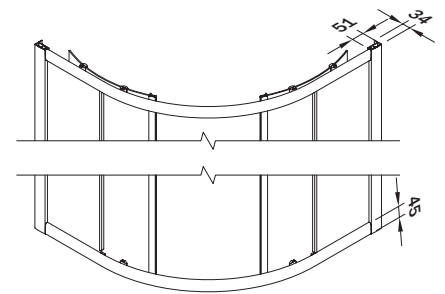

Vetro / Glass / Vidrio / Verre / Glas / Glas

Modelli / Models / Modelos / Modèles / Modellen / Modelle

www.inda.net

 **inda**[®]
bathroom interiors

Le dimensioni sono in mm / Sizes in mm /
 Les dimensions sont indiquées en mm /
 Las medidas son en mm /
 De afmetingen zijn vermeld in mm / Maßangaben in mm

Cod.	L	A	B	C	KG	
B3370	71,5 - 75,5 cm	33,9 - 37,9	28,3	41	33	1
B3373	76 - 80 cm	21,5 - 25,5	41,3	47	34,5	1
B3371	86 - 90 cm	31,5 - 35,5	41,3	60	35	1

Cod.	L1	A	B	C	KG	
B3321	63 - 67 cm				15	1
B3322	67 - 71 cm				16	1
B3324	73 - 77 cm				18	1
B3325	77 - 81 cm				19	1
B3327	83 - 87 cm				21	1
B3328	87 - 91 cm				22	1
B3330	97 - 101 cm				25	1

H max
L min/max

TT	WM	O1
Larghezza - estensibilità Breadth - extensibility Largeur - extensibilité Composición - extensibilidad Breedte - aanpassingsvermogen Breite - Anpassungsfähigkeit		cod.
L 71,5 - 75,5 cm		B3370 0 TT 01 B3370 0 WM 01
L 76 - 80 cm		B3373 0 TT 01 B3373 0 WM 01
L 86 - 90 cm		B3371 0 TT 01 B3371 0 WM 01

Parete fissa / Fixed panel
Paroi fixe / Pared fija
Vaste wand / Seitenwand

H max 200cm
L min 15cm/max 120cm

Larghezza - estensibilità Breadth - extensibility Largeur - extensibilité Composición - extensibilidad Breedte - aanpassingsvermogen Breite - Anpassungsfähigkeit	cod.
L1 63 - 67 cm	B3321 0 TT 01 B3321 0 WM 01
L1 67 - 71 cm	B3322 0 TT 01 B3322 0 WM 01
L1 73 - 77 cm	B3324 0 TT 01 B3324 0 WM 01
L1 77 - 81 cm	B3325 0 TT 01 B3325 0 WM 01
L1 83 - 87 cm	B3327 0 TT 01 B3327 0 WM 01
L1 87 - 91 cm	B3328 0 TT 01 B3328 0 WM 01
L1 97 - 101 cm	B3330 0 TT 01 B3330 0 WM 01