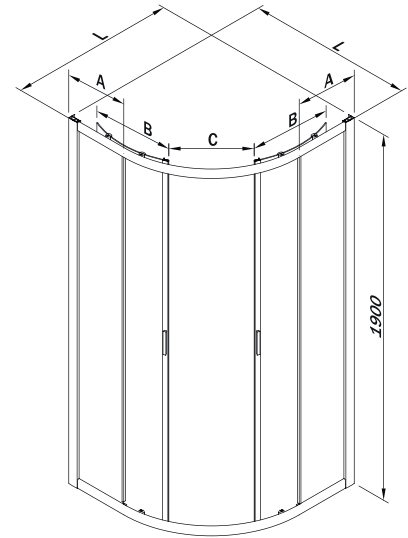

Vetro / Glass / Vidrio / Verre / Glas / Glas

Modelli / Models / Modelos / Modèles / Modellen / Modelle

www.inda.net

 **inda**[®]
bathroom interiors

Le dimensioni sono in mm / Sizes in mm /
 Les dimensions sont indiquées en mm /
 Las medidas son en mm /
 De afmetingen zijn vermeld in mm / Maßangaben in mm

Cod.	L	A	B	C	KG	
B3370	71,5 - 75,5 cm	33,9 - 37,9	28,3	41	33	1
B3373	76 - 80 cm	21,5 - 25,5	41,3	47	34,5	1
B3371	86 - 90 cm	31,5 - 35,5	41,3	60	35	1

Cod.	L1	A	B	C	KG	
B3321	63 - 67 cm				15	1
B3322	67 - 71 cm				16	1
B3324	73 - 77 cm				18	1
B3325	77 - 81 cm				19	1
B3327	83 - 87 cm				21	1
B3328	87 - 91 cm				22	1
B3330	97 - 101 cm				25	1

H max
L min/max

TT	WM	O1
Larghezza - estensibilità Breadth - extensibility Largeur - extensibilité Composición - extensibilidad Breedte - aanpassingsvermogen Breite - Anpassungsfähigkeit		cod.
L 71,5 - 75,5 cm		B3370 0 TT 01 B3370 0 WM 01
L 76 - 80 cm		B3373 0 TT 01 B3373 0 WM 01
L 86 - 90 cm		B3371 0 TT 01 B3371 0 WM 01

Parete fissa / Fixed panel
Paroi fixe / Pared fija
Vaste wand / Seitenwand

H max 200cm
L min 15cm/max 120cm

Larghezza - estensibilità Breadth - extensibility Largeur - extensibilité Composición - extensibilidad Breedte - aanpassingsvermogen Breite - Anpassungsfähigkeit	cod.
L1 63 - 67 cm	B3321 0 TT 01 B3321 0 WM 01
L1 67 - 71 cm	B3322 0 TT 01 B3322 0 WM 01
L1 73 - 77 cm	B3324 0 TT 01 B3324 0 WM 01
L1 77 - 81 cm	B3325 0 TT 01 B3325 0 WM 01
L1 83 - 87 cm	B3327 0 TT 01 B3327 0 WM 01
L1 87 - 91 cm	B3328 0 TT 01 B3328 0 WM 01
L1 97 - 101 cm	B3330 0 TT 01 B3330 0 WM 01