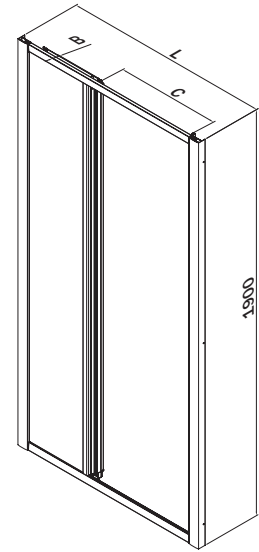

## Modelli / Models / Modelos / Modèles / Modellen / Modelle

www.indanet.net

 **inda**<sup>®</sup>  
bathroom interiors

Le dimensioni sono in mm / Sizes in mm /  
 Les dimensions sont indiquées en mm /  
 Las medidas son en mm /  
 De afmetingen zijn vermeld in mm / Maßangaben in mm

Cod.	L	B	C	KG	
B3311	68 - 76 cm	6,5	32	19	1
B3312	77 - 85 cm	6,5	38	21	1
B3313	86 - 94 cm	6,5	42	23	1
B3314	95 - 103 cm	6,5	50	25	1
B3315	104 - 112 cm	6,5	56	26	1
B3365	113 - 121 cm	6,5	62	26	1

Cod.	L1	B	C	KG	
B3321	63 - 67 cm			15	1
B3322	67 - 71 cm			16	1
B3324	73 - 77 cm			18	1
B3325	77 - 81 cm			19	1
B3327	83 - 87 cm			21	1
B3328	87 - 91 cm			22	1
B3330	97 - 101 cm			25	1

H max 200cm  
 L min 60cm/max 140cm

TT	WM	O1
Larghezza - estensibilità Breadth - extensibility Largeur - extensibilité Composición - extensibilidad Breedte - aanpassingsvermogen Breite - Anpassungsfähigkeit		Cod.
L 68 - 76 cm		B3311 3 TT 01 B3311 3 WM 01
L 77 - 85 cm		B3312 3 TT 01 B3312 3 WM 01
L 86 - 94 cm		B3313 3 TT 01 B3313 3 WM 01
L 95 - 103 cm		B3314 3 TT 01 B3314 3 WM 01
L 104 - 112 cm		B3315 3 TT 01 B3315 3 WM 01
L 113 - 121 cm		B3365 3 TT 01 B3365 3 WM 01

**Parete fissa / Fixed panel**  
**Paroi fixe / Pared fija**  
**Vaste wand / Seitenwand**

H max 200cm  
 L min 15cm/max 120cm

	cod.
L1 63 - 67 cm	B3321 0 TT 01 B3321 0 WM 01
L1 67 - 71 cm	B3322 0 TT 01 B3322 0 WM 01
L1 73 - 77 cm	B3324 0 TT 01 B3324 0 WM 01
L1 77 - 81 cm	B3325 0 TT 01 B3325 0 WM 01
L1 83 - 87 cm	B3327 0 TT 01 B3327 0 WM 01
L1 87 - 91 cm	B3328 0 TT 01 B3328 0 WM 01
L1 97 - 101 cm	B3330 0 TT 01 B3330 0 WM 01