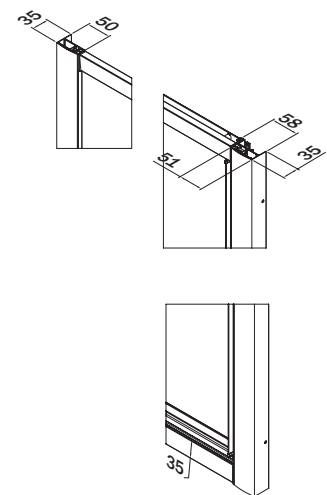

## Modelli / Models / Modelos / Modèles / Modellen / Modelle

www.indanet.net

 **inda**<sup>®</sup>  
bathroom interiors

Le dimensioni sono in mm / Sizes in mm /  
 Les dimensions sont indiquées en mm /  
 Las medidas son en mm /  
 De afmetingen zijn vermeld in mm / Maßangaben in mm

Cod.	L	B	C	KG	
B3311	68 - 76 cm	6,5	32	19	1
B3312	77 - 85 cm	6,5	38	21	1
B3313	86 - 94 cm	6,5	42	23	1
B3314	95 - 103 cm	6,5	50	25	1
B3315	104 - 112 cm	6,5	56	26	1
B3365	113 - 121 cm	6,5	62	26	1

Cod.	L1	B	C	KG	
B3321	63 - 67 cm			15	1
B3322	67 - 71 cm			16	1
B3324	73 - 77 cm			18	1
B3325	77 - 81 cm			19	1
B3327	83 - 87 cm			21	1
B3328	87 - 91 cm			22	1
B3330	97 - 101 cm			25	1

H max 200cm  
 L min 60cm/max 140cm

TT	WM	O1
Larghezza - estensibilità Breadth - extensibility Largeur - extensibilité Composición - extensibilidad Breedte - aanpassingsvermogen Breite - Anpassungsfähigkeit		Cod.
L 68 - 76 cm		B3311 3 TT 01 B3311 3 WM 01
L 77 - 85 cm		B3312 3 TT 01 B3312 3 WM 01
L 86 - 94 cm		B3313 3 TT 01 B3313 3 WM 01
L 95 - 103 cm		B3314 3 TT 01 B3314 3 WM 01
L 104 - 112 cm		B3315 3 TT 01 B3315 3 WM 01
L 113 - 121 cm		B3365 3 TT 01 B3365 3 WM 01

**Parete fissa / Fixed panel**  
**Paroi fixe / Pared fija**  
**Vaste wand / Seitenwand**

H max 200cm  
 L min 15cm/max 120cm

	cod.
L1 63 - 67 cm	B3321 0 TT 01 B3321 0 WM 01
L1 67 - 71 cm	B3322 0 TT 01 B3322 0 WM 01
L1 73 - 77 cm	B3324 0 TT 01 B3324 0 WM 01
L1 77 - 81 cm	B3325 0 TT 01 B3325 0 WM 01
L1 83 - 87 cm	B3327 0 TT 01 B3327 0 WM 01
L1 87 - 91 cm	B3328 0 TT 01 B3328 0 WM 01
L1 97 - 101 cm	B3330 0 TT 01 B3330 0 WM 01