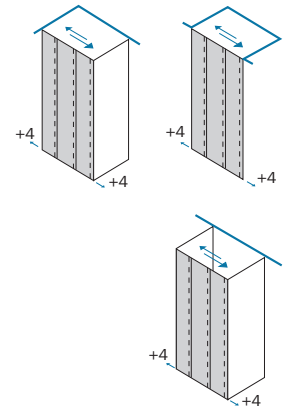

Cod.	L	B	C	KG	
B3311	68 - 76 cm	6,5	32	19	1
B3312	77 - 85 cm	6,5	38	21	1
B3313	86 - 94 cm	6,5	42	23	1
B3314	95 - 103 cm	6,5	50	25	1
B3315	104 - 112 cm	6,5	56	26	1
B3365	113 - 121 cm	6,5	62	26	1

Cod.	L1	B	C	KG	
B3321	63 - 67 cm			15	1
B3322	67 - 71 cm			16	1
B3324	73 - 77 cm			18	1
B3325	77 - 81 cm			19	1
B3327	83 - 87 cm			21	1
B3328	87 - 91 cm			22	1
B3330	97 - 101 cm			25	1

Profilo aggiuntivo cm 4  
 Extra profile cm 4  
 Profilé d'extensibilité cm 4  
 Perfil adicional cm 4

	cod.
1 pezzo 1 piece 1 pièce 1 pieza	B0034 0 TT B0034 0 WM

**Parete con due porte scorrevoli / Panel with two sliding doors**  
**Paroi avec deux portes coulissantes / Pared con dos puertas correderas**  
**Wand met twee schuifdeuren / Duschwand mit zwei Schiebetüren**

H max 200cm  
 L min 60cm/max 140cm

TT	WM	O1
Larghezza - estensibilità Breadth - extensibility Largeur - extensibilité Composición - extensibilidad Breedte - aanpassingsvermogen Breite - Anpassungsfähigkeit		Cod.
L 68 - 76 cm		B3311 3 TT 01 B3311 3 WM 01
L 77 - 85 cm		B3312 3 TT 01 B3312 3 WM 01
L 86 - 94 cm		B3313 3 TT 01 B3313 3 WM 01
L 95 - 103 cm		B3314 3 TT 01 B3314 3 WM 01
L 104 - 112 cm		B3315 3 TT 01 B3315 3 WM 01
L 113 - 121 cm		B3365 3 TT 01 B3365 3 WM 01

**Parete fissa / Fixed panel**  
**Paroi fixe / Pared fija**  
**Vaste wand / Seitenwand**

H max 200cm  
 L min 15cm/max 120cm

	cod.
L1 63 - 67 cm	B3321 0 TT 01 B3321 0 WM 01
L1 67 - 71 cm	B3322 0 TT 01 B3322 0 WM 01
L1 73 - 77 cm	B3324 0 TT 01 B3324 0 WM 01
L1 77 - 81 cm	B3325 0 TT 01 B3325 0 WM 01
L1 83 - 87 cm	B3327 0 TT 01 B3327 0 WM 01
L1 87 - 91 cm	B3328 0 TT 01 B3328 0 WM 01
L1 97 - 101 cm	B3330 0 TT 01 B3330 0 WM 01