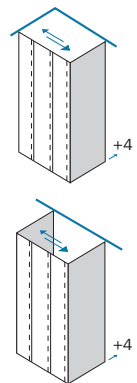

Cod.	L	B	C	KG	
B3311	68 - 76 cm	6,5	32	19	1
B3312	77 - 85 cm	6,5	38	21	1
B3313	86 - 94 cm	6,5	42	23	1
B3314	95 - 103 cm	6,5	50	25	1
B3315	104 - 112 cm	6,5	56	26	1
B3365	113 - 121 cm	6,5	62	26	1

Cod.	L1	B	C	KG	
B3321	63 - 67 cm			15	1
B3322	67 - 71 cm			16	1
B3324	73 - 77 cm			18	1
B3325	77 - 81 cm			19	1
B3327	83 - 87 cm			21	1
B3328	87 - 91 cm			22	1
B3330	97 - 101 cm			25	1

Profilo aggiuntivo cm 4  
 Extra profile cm 4  
 Profilé d'extensibilité cm 4  
 Perfil adicional cm 4

	cod.
1 pezzo 1 piece 1 pièce 1 pieza	B0034 0 TT B0034 0 WM

**Parete con due porte scorrevoli / Panel with two sliding doors**  
**Paroi avec deux portes coulissantes / Pared con dos puertas correderas**  
**Wand met twee schuifdeuren / Duschwand mit zwei Schiebetüren**

H max 200cm  
 L min 60cm/max 140cm

TT	WM	O1
Larghezza - estensibilità Breadth - extensibility Largeur - extensibilité Composición - extensibilidad Breedte - aanpassingsvermogen Breite - Anpassungsfähigkeit		Cod.
L 68 - 76 cm		B3311 3 TT 01 B3311 3 WM 01
L 77 - 85 cm		B3312 3 TT 01 B3312 3 WM 01
L 86 - 94 cm		B3313 3 TT 01 B3313 3 WM 01
L 95 - 103 cm		B3314 3 TT 01 B3314 3 WM 01
L 104 - 112 cm		B3315 3 TT 01 B3315 3 WM 01
L 113 - 121 cm		B3365 3 TT 01 B3365 3 WM 01

**Parete fissa / Fixed panel**  
**Paroi fixe / Pared fija**  
**Vaste wand / Seitenwand**

H max 200cm  
 L min 15cm/max 120cm

	cod.
L1 63 - 67 cm	B3321 0 TT 01 B3321 0 WM 01
L1 67 - 71 cm	B3322 0 TT 01 B3322 0 WM 01
L1 73 - 77 cm	B3324 0 TT 01 B3324 0 WM 01
L1 77 - 81 cm	B3325 0 TT 01 B3325 0 WM 01
L1 83 - 87 cm	B3327 0 TT 01 B3327 0 WM 01
L1 87 - 91 cm	B3328 0 TT 01 B3328 0 WM 01
L1 97 - 101 cm	B3330 0 TT 01 B3330 0 WM 01