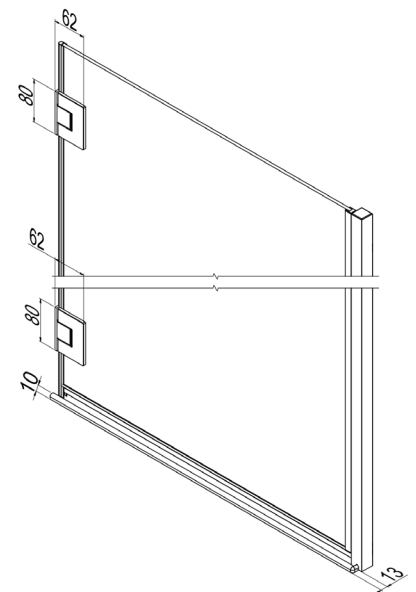

# PRAIA CLIP

H195

6mm

Le dimensioni sono in mm / Sizes in mm /  
Les dimensions sont indiquées en mm /  
Las medidas son en mm /  
De afmetingen zijn vermeld in mm / Maßangaben in mm

Chiusura magnetica. Guarnizione inferiore. Maniglia inclusa.  
Magnetic closure. Bottom strip. Handle included.  
Fermeture magnétique. Joint inférieur. Poignée incluse.  
Cierre magnético. Junta inferior. Tirador incluido.  
Magnetische sluiting. Onderstrip. Inclusief greep.  
Magnetverschluss. Untere Dichtung. Griff inklusiv.

H min 100cm/max 217cm  
 L min 60cm/max 100cm

	AN	AC	WM	BM	01	14	80
Larghezza - estensibilità Breadth - extensibility Largeur - extensibilité Ancho - extensibilidad Breedte - aanpassingsvermogen Breite - Anpassungsfähigkeit					cod.	cod.	cod.
<b>L 66 - 79,9 cm</b>					B142X S AN 01	B142X S AN 14	B142X S AN 80
					B142X S AC 01	B142X S AC 14	B142X S AC 80
					B142X S WM 01	B142X S WM 14	B142X S WM 80
					B142X S BM 01	B142X S BM 14	B142X S BM 80
<b>L 80 - 100 cm</b>					B142Y S AN 01	B142Y S AN 14	B142Y S AN 80
					B142Y S AC 01	B142Y S AC 14	B142Y S AC 80
					B142Y S WM 01	B142Y S WM 14	B142Y S WM 80
					B142Y S BM 01	B142Y S BM 14	B142Y S BM 80