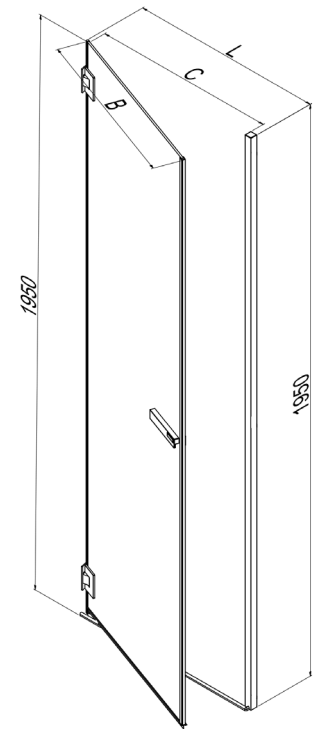

# PRAIA CLIP

H195

6mm

Le dimensioni sono in mm / Sizes in mm /  
Les dimensions sont indiquées en mm /  
Las medidas son en mm /  
De afmetingen zijn vermeld in mm / Maßangaben in mm

Chiusura magnetica. Guarnizione inferiore. Maniglia inclusa.  
Magnetic closure. Bottom strip. Handle included.  
Fermeture magnétique. Joint inférieur. Poignée incluse.  
Cierre magnético. Junta inferior. Tirador incluido.  
Magnetische sluiting. Onderstrip. Inclusief greep.  
Magnetverschluss. Untere Dichtung. Griff inklusiv.

Cod.	L	B	C	KG	
<b>B142X S</b>	<b>66 - 79,9</b>	62 - 75,9	60 - 73,9	26,5 - 30	1
<b>B142Y S</b>	<b>80 - 100</b>	76 - 96	74 - 94	31 - 36	1
<b>B142X D</b>	<b>66 - 79,9</b>	62 - 75,9	60 - 73,9	26,5 - 30	1
<b>B142Y D</b>	<b>80 - 100</b>	76 - 96	74 - 94	31 - 36	1

H min 100cm/max 217cm  
 L min 60cm/max 100cm

	AN	AC	WM	BM	01	14	80
Larghezza - estensibilità Breadth - extensibility Largeur - extensibilité Ancho - extensibilidad Breedte - aanpassingsvermogen Breite - Anpassungsfähigkeit					cod.	cod.	cod.
<b>L 66 - 79,9 cm</b>					B142X S AN 01	B142X S AN 14	B142X S AN 80
					B142X S AC 01	B142X S AC 14	B142X S AC 80
					B142X S WM 01	B142X S WM 14	B142X S WM 80
					B142X S BM 01	B142X S BM 14	B142X S BM 80
<b>L 80 - 100 cm</b>					B142Y S AN 01	B142Y S AN 14	B142Y S AN 80
					B142Y S AC 01	B142Y S AC 14	B142Y S AC 80
					B142Y S WM 01	B142Y S WM 14	B142Y S WM 80
					B142Y S BM 01	B142Y S BM 14	B142Y S BM 80