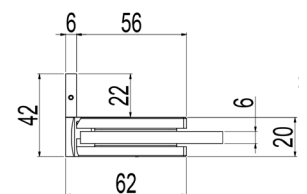

# PRAIA CLIP

H195

6mm

Le dimensioni sono in mm / Sizes in mm /  
Les dimensions sont indiquées en mm /  
Las medidas son en mm /  
De afmetingen zijn vermeld in mm / Maßangaben in mm

Chiusura magnetica. Guarnizione inferiore. Maniglia inclusa.  
Magnetic closure. Bottom strip. Handle included.  
Fermeture magnétique. Joint inférieur. Poignée incluse.  
Cierre magnético. Junta inferior. Tirador incluido.  
Magnetische sluiting. Onderstrip. Inclusief greep.  
Magnetverschluss. Untere Dichtung. Griff inklusiv.

Cod.	L	B	C	KG	
<b>B142X S</b>	<b>66 - 79,9</b>	62 - 75,9	60 - 73,9	26,5 - 30	1
<b>B142Y S</b>	<b>80 - 100</b>	76 - 96	74 - 94	31 - 36	1
<b>B142X D</b>	<b>66 - 79,9</b>	62 - 75,9	60 - 73,9	26,5 - 30	1
<b>B142Y D</b>	<b>80 - 100</b>	76 - 96	74 - 94	31 - 36	1

H min 100cm/max 217cm  
 L min 60cm/max 100cm

	AN	AC	WM	BM	01	14	80
Larghezza - estensibilità Breadth - extensibility Largeur - extensibilité Ancho - extensibilidad Breedte - aanpassingsvermogen Breite - Anpassungsfähigkeit					cod.	cod.	cod.
<b>L 66 - 79,9 cm</b>					B142X S AN 01	B142X S AN 14	B142X S AN 80
					B142X S AC 01	B142X S AC 14	B142X S AC 80
					B142X S WM 01	B142X S WM 14	B142X S WM 80
					B142X S BM 01	B142X S BM 14	B142X S BM 80
<b>L 80 - 100 cm</b>					B142Y S AN 01	B142Y S AN 14	B142Y S AN 80
					B142Y S AC 01	B142Y S AC 14	B142Y S AC 80
					B142Y S WM 01	B142Y S WM 14	B142Y S WM 80
					B142Y S BM 01	B142Y S BM 14	B142Y S BM 80

# PRAIA CLIP

Le dimensioni sono in mm / Sizes in mm /  
Les dimensions sont indiquées en mm /  
Las medidas son en mm /  
De afmetingen zijn vermeld in mm / Maßangaben in mm