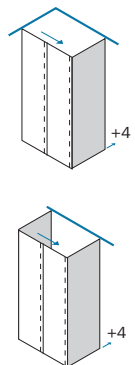

	cod.
1 pezzo	
1 piece	
1 pièce	B0034 0 TT
1 pieza	B0034 0 WM

Parete con porta scorrevole / Panel with sliding door
Paroi avec porte coulissante / Pared con puerta corredera
Wand met schuifdeur / Duschwand mit Schiebetür

H max 210cm
L min 55cm/max 97cm

TT	WM	O1
Larghezza - estensibilità Breadth - extensibility Largeur - extensibilité Composición - extensibilidad Breedte - aanpassingsvermogen Breite - Anpassungsfähigkeit		Cod.
L 96 - 103 cm		B3340 1 TT 01 B3340 1 WM 01
L 106 - 113 cm		B3342 1 TT 01 B3342 1 WM 01
L 116 - 123 cm		B3344 1 TT 01 B3344 1 WM 01
L 126 - 133 cm		B3346 1 TT 01 B3346 1 WM 01
L 136 - 143 cm		B3348 1 TT 01 B3348 1 WM 01
L 146 - 153 cm		B3350 1 TT 01 B3350 1 WM 01
L 156 - 163 cm		B3352 1 TT 01 B3352 1 WM 01
L 166 - 173 cm		B3354 1 TT 01 B3354 1 WM 01

Parete fissa / Fixed panel
Paroi fixe / Pared fija
Vaste wand / Seitenwand

H max 200cm
L min 15cm/max 120cm

	cod.
Larghezza - estensibilità Breadth - extensibility Largeur - extensibilité Composición - extensibilidad Breedte - aanpassingsvermogen Breite - Anpassungsfähigkeit	
L1 63 - 67 cm	B3321 0 TT 01 B3321 0 WM 01
L1 67 - 71 cm	B3322 0 TT 01 B3322 0 WM 01
L1 73 - 77 cm	B3324 0 TT 01 B3324 0 WM 01
L1 77 - 81 cm	B3325 0 TT 01 B3325 0 WM 01
L1 83 - 87 cm	B3327 0 TT 01 B3327 0 WM 01
L1 87 - 91 cm	B3328 0 TT 01 B3328 0 WM 01
L1 97 - 101 cm	B3330 0 TT 01 B3330 0 WM 01

Le dimensioni sono in mm / Sizes in mm /
Les dimensions sont indiquées en mm /
Las medidas son en mm /
De afmetingen zijn vermeld in mm / Maßangaben in mm