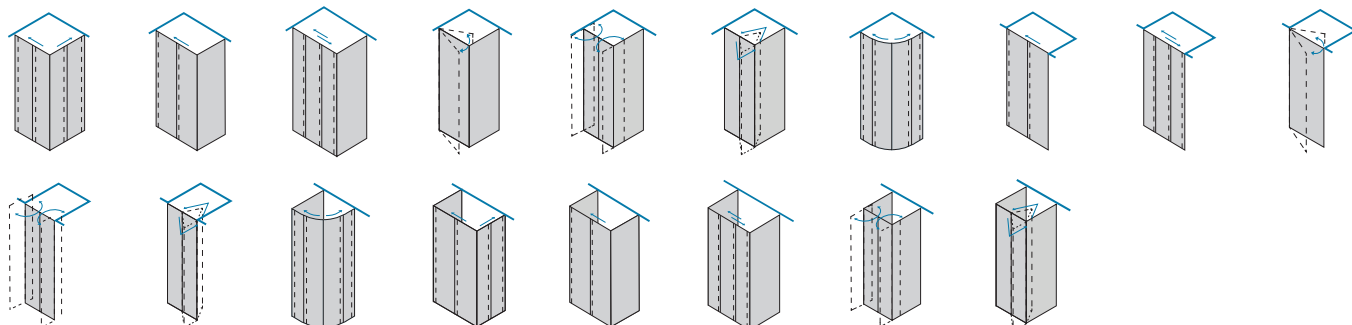

Vetro / Glass / Vidrio / Verre / Glas / Glas

Modelli / Models / Modelos / Modèles / Modellen / Modelle

www.inda.net

 **inda**[®]
bathroom interiors

Le dimensioni sono in mm / Sizes in mm /
 Les dimensions sont indiquées en mm /
 Las medidas son en mm /
 De afmetingen zijn vermeld in mm / Maßangaben in mm

Chiusura magnetica. Scorrimento con ruote a cuscinetti a sfera.
 Magnetic closure. Sliding by wheels with ball bearing.
 Fermeture magnétique. Coulissement avec des roulettes avec roulement à bille.
 Cierre magnético. Deslizamiento con ruedas por las ruedas.
 Magnetische sluiting. Schuifstelsysteem door middel van wieltjes op kogellagers.
 Magnetverschluss. Die leicht gleitende Bewegung der Türen ist von den Räder mit Kugellager versichert.

Cod.	L	A	B	C	KG	
B3340	96 - 103 cm	47,1 - 51,1	44,9	38,5	24	1
B3342	106 - 113 cm	52,1 - 56,1	49,9	43,5	26	1
B3344	116 - 123 cm	57,1 - 61,1	54,9	48,5	28	1
B3346	126 - 133 cm	62,1 - 66,1	59,9	53,5	30	1
B3348	136 - 143 cm	67,1 - 71,1	64,9	58,5	32	1
B3350	146 - 153 cm	72,1 - 76,1	69,9	63,5	34	1
B3352	156 - 163 cm	77,1 - 81,1	74,9	68,5	35	1
B3354	166 - 173 cm	82,1 - 86,1	79,9	73,5	37	1

H max 210cm
L min 55cm/max 97cm

TT	WM	O1
Larghezza - estensibilità Breadth - extensibility Largeur - extensibilité Composición - extensibilidad Breedte - aanpassingsvermogen Breite - Anpassungsfähigkeit		Cod.
L 96 - 103 cm		B3340 1 TT 01 B3340 1 WM 01
L 106 - 113 cm		B3342 1 TT 01 B3342 1 WM 01
L 116 - 123 cm		B3344 1 TT 01 B3344 1 WM 01
L 126 - 133 cm		B3346 1 TT 01 B3346 1 WM 01
L 136 - 143 cm		B3348 1 TT 01 B3348 1 WM 01
L 146 - 153 cm		B3350 1 TT 01 B3350 1 WM 01
L 156 - 163 cm		B3352 1 TT 01 B3352 1 WM 01
L 166 - 173 cm		B3354 1 TT 01 B3354 1 WM 01