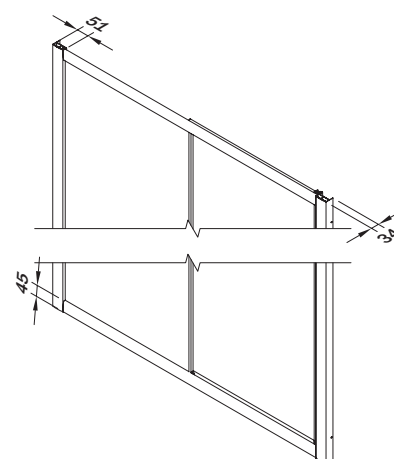

Vetro / Glass / Vidrio / Verre / Glas / Glas

Modelli / Models / Modelos / Modèles / Modellen / Modelle

www.inda.net

 **inda**[®]
bathroom interiors

Le dimensioni sono in mm / Sizes in mm /
 Les dimensions sont indiquées en mm /
 Las medidas son en mm /
 De afmetingen zijn vermeld in mm / Maßangaben in mm

Cod.	L	A	B	C	KG	
B3340	96 - 103 cm	47,1 - 51,1	44,9	38,5	24	1
B3342	106 - 113 cm	52,1 - 56,1	49,9	43,5	26	1
B3344	116 - 123 cm	57,1 - 61,1	54,9	48,5	28	1
B3346	126 - 133 cm	62,1 - 66,1	59,9	53,5	30	1
B3348	136 - 143 cm	67,1 - 71,1	64,9	58,5	32	1
B3350	146 - 153 cm	72,1 - 76,1	69,9	63,5	34	1
B3352	156 - 163 cm	77,1 - 81,1	74,9	68,5	35	1
B3354	166 - 173 cm	82,1 - 86,1	79,9	73,5	37	1

H max 210cm
L min 55cm/max 97cm

TT	WM	O1
Larghezza - estensibilità Breadth - extensibility Largeur - extensibilité Composición - extensibilidad Breedte - aanpassingsvermogen Breite - Anpassungsfähigkeit		Cod.
L 96 - 103 cm		B3340 1 TT 01 B3340 1 WM 01
L 106 - 113 cm		B3342 1 TT 01 B3342 1 WM 01
L 116 - 123 cm		B3344 1 TT 01 B3344 1 WM 01
L 126 - 133 cm		B3346 1 TT 01 B3346 1 WM 01
L 136 - 143 cm		B3348 1 TT 01 B3348 1 WM 01
L 146 - 153 cm		B3350 1 TT 01 B3350 1 WM 01
L 156 - 163 cm		B3352 1 TT 01 B3352 1 WM 01
L 166 - 173 cm		B3354 1 TT 01 B3354 1 WM 01

Parete fissa / Fixed panel
Paroi fixe / Pared fija
Vaste wand / Seitenwand

H max 200cm
L min 15cm/max 120cm

	cod.
Larghezza - estensibilità Breadth - extensibility Largeur - extensibilité Composición - extensibilidad Breedte - aanpassingsvermogen Breite - Anpassungsfähigkeit	
L1 63 - 67 cm	B3321 0 TT 01 B3321 0 WM 01
L1 67 - 71 cm	B3322 0 TT 01 B3322 0 WM 01
L1 73 - 77 cm	B3324 0 TT 01 B3324 0 WM 01
L1 77 - 81 cm	B3325 0 TT 01 B3325 0 WM 01
L1 83 - 87 cm	B3327 0 TT 01 B3327 0 WM 01
L1 87 - 91 cm	B3328 0 TT 01 B3328 0 WM 01
L1 97 - 101 cm	B3330 0 TT 01 B3330 0 WM 01