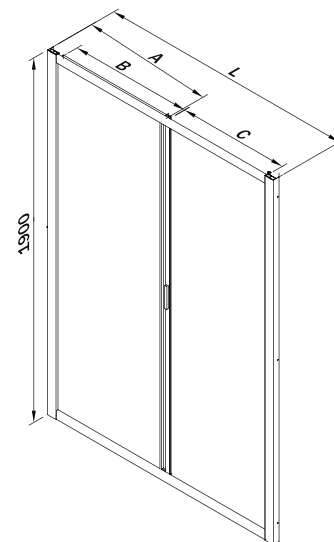

Vetro / Glass / Vidrio / Verre / Glas / Glas

Modelli / Models / Modelos / Modèles / Modellen / Modelle

www.inda.net

 **inda**[®]
bathroom interiors

Le dimensioni sono in mm / Sizes in mm /
 Les dimensions sont indiquées en mm /
 Las medidas son en mm /
 De afmetingen zijn vermeld in mm / Maßangaben in mm

Cod.	L	A	B	C	KG	
B3340	96 - 103 cm	47,1 - 51,1	44,9	38,5	24	1
B3342	106 - 113 cm	52,1 - 56,1	49,9	43,5	26	1
B3344	116 - 123 cm	57,1 - 61,1	54,9	48,5	28	1
B3346	126 - 133 cm	62,1 - 66,1	59,9	53,5	30	1
B3348	136 - 143 cm	67,1 - 71,1	64,9	58,5	32	1
B3350	146 - 153 cm	72,1 - 76,1	69,9	63,5	34	1
B3352	156 - 163 cm	77,1 - 81,1	74,9	68,5	35	1
B3354	166 - 173 cm	82,1 - 86,1	79,9	73,5	37	1

H max 210cm
L min 55cm/max 97cm

TT	WM	O1
Larghezza - estensibilità Breadth - extensibility Largeur - extensibilité Composición - extensibilidad Breedte - aanpassingsvermogen Breite - Anpassungsfähigkeit		Cod.
L 96 - 103 cm		B3340 1 TT 01 B3340 1 WM 01
L 106 - 113 cm		B3342 1 TT 01 B3342 1 WM 01
L 116 - 123 cm		B3344 1 TT 01 B3344 1 WM 01
L 126 - 133 cm		B3346 1 TT 01 B3346 1 WM 01
L 136 - 143 cm		B3348 1 TT 01 B3348 1 WM 01
L 146 - 153 cm		B3350 1 TT 01 B3350 1 WM 01
L 156 - 163 cm		B3352 1 TT 01 B3352 1 WM 01
L 166 - 173 cm		B3354 1 TT 01 B3354 1 WM 01

Parete fissa / Fixed panel
Paroi fixe / Pared fija
Vaste wand / Seitenwand

H max 200cm
L min 15cm/max 120cm

	cod.
Larghezza - estensibilità Breadth - extensibility Largeur - extensibilité Composición - extensibilidad Breedte - aanpassingsvermogen Breite - Anpassungsfähigkeit	
L1 63 - 67 cm	B3321 0 TT 01 B3321 0 WM 01
L1 67 - 71 cm	B3322 0 TT 01 B3322 0 WM 01
L1 73 - 77 cm	B3324 0 TT 01 B3324 0 WM 01
L1 77 - 81 cm	B3325 0 TT 01 B3325 0 WM 01
L1 83 - 87 cm	B3327 0 TT 01 B3327 0 WM 01
L1 87 - 91 cm	B3328 0 TT 01 B3328 0 WM 01
L1 97 - 101 cm	B3330 0 TT 01 B3330 0 WM 01