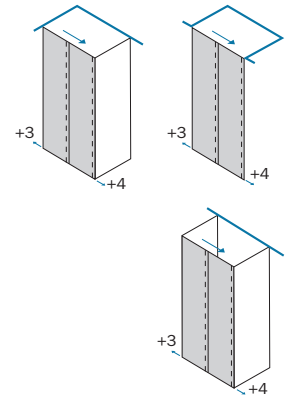

Cod.	L	A	B	C	KG	
B3340	96 - 103 cm	47,1 - 51,1	44,9	38,5	24	1
B3342	106 - 113 cm	52,1 - 56,1	49,9	43,5	26	1
B3344	116 - 123 cm	57,1 - 61,1	54,9	48,5	28	1
B3346	126 - 133 cm	62,1 - 66,1	59,9	53,5	30	1
B3348	136 - 143 cm	67,1 - 71,1	64,9	58,5	32	1
B3350	146 - 153 cm	72,1 - 76,1	69,9	63,5	34	1
B3352	156 - 163 cm	77,1 - 81,1	74,9	68,5	35	1
B3354	166 - 173 cm	82,1 - 86,1	79,9	73,5	37	1

Cod.	L1	A	B	C	KG	
B3321	63 - 67 cm				15	1
B3322	67 - 71 cm				16	1
B3324	73 - 77 cm				18	1
B3325	77 - 81 cm				19	1
B3327	83 - 87 cm				21	1
B3328	87 - 91 cm				22	1
B3330	97 - 101 cm				25	1

Profilo aggiuntivo cm 4
 Extra profile cm 4
 Profilé d'extensibilité cm 4
 Perfil adicional cm 4

H max 210cm
L min 55cm/max 97cm

TT	WM	O1
Larghezza - estensibilità Breadth - extensibility Largeur - extensibilité Composición - extensibilidad Breedte - aanpassingsvermogen Breite - Anpassungsfähigkeit		Cod.
L 96 - 103 cm		B3340 1 TT 01 B3340 1 WM 01
L 106 - 113 cm		B3342 1 TT 01 B3342 1 WM 01
L 116 - 123 cm		B3344 1 TT 01 B3344 1 WM 01
L 126 - 133 cm		B3346 1 TT 01 B3346 1 WM 01
L 136 - 143 cm		B3348 1 TT 01 B3348 1 WM 01
L 146 - 153 cm		B3350 1 TT 01 B3350 1 WM 01
L 156 - 163 cm		B3352 1 TT 01 B3352 1 WM 01
L 166 - 173 cm		B3354 1 TT 01 B3354 1 WM 01

Parete fissa / Fixed panel
Paroi fixe / Pared fija
Vaste wand / Seitenwand

H max 200cm
L min 15cm/max 120cm

	cod.
Larghezza - estensibilità Breadth - extensibility Largeur - extensibilité Composición - extensibilidad Breedte - aanpassingsvermogen Breite - Anpassungsfähigkeit	
L1 63 - 67 cm	B3321 0 TT 01 B3321 0 WM 01
L1 67 - 71 cm	B3322 0 TT 01 B3322 0 WM 01
L1 73 - 77 cm	B3324 0 TT 01 B3324 0 WM 01
L1 77 - 81 cm	B3325 0 TT 01 B3325 0 WM 01
L1 83 - 87 cm	B3327 0 TT 01 B3327 0 WM 01
L1 87 - 91 cm	B3328 0 TT 01 B3328 0 WM 01
L1 97 - 101 cm	B3330 0 TT 01 B3330 0 WM 01