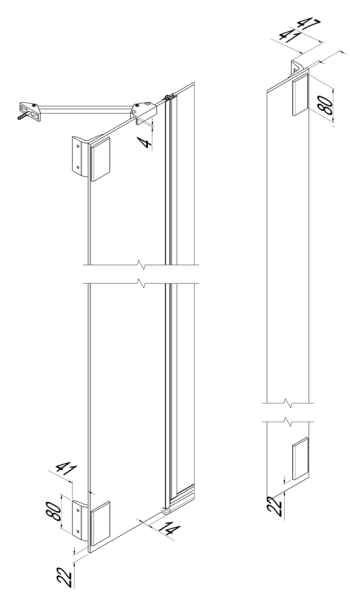

Modelli / Models / Modelos / Modèles / Modellen / Modelle

www.inda.net

 **inda**[®]
bathroom interiors

Le dimensioni sono in mm
 Sizes in mm
 Les dimensions sont indiquées en mm
 Las medidas son en mm

Chiusura magnetica. Guarnizione inferiore. Maniglia inclusa.
 Magnetic closure. Bottom strip. Handle included.
 Fermeture magnétique. Joint inférieur. Poignée incluse.
 Cierre magnético. Junta inferior. Tirador Incluido.
 Magnetische sluiting. Onderstrip. Inclusief greep.
 Magnetverschluss. Untere Dichtung. Griff inklusiv.

Cod.	L	A	B	C	D	KG	
B143X S	97 - 116,9	26,5 - 36,5	48,5	46,5	21,5 - 31,4	36	1
B143Y S	117 - 136,9	37,5 - 47,5	54,5	53	24 - 33,9	43	1
B143Z S	137 - 180	48 - 69,5	66,9	65	21,5 - 43	48	2
B143X D	97 - 116,9	26,5 - 36,5	48,5	46,5	21,5 - 31,4	36	1
B143Y D	117 - 136,9	37,5 - 47,5	54,5	53	24 - 33,9	43	1
B143Z D	137 - 180	48 - 69,5	66,9	65	21,5 - 43	48	2

Porta a battente sinistra e due elementi fissi per nicchia / Left Pivot door with two fixed elements for niche
Porte battante gauche avec deux éléments fixes pour niche / Puerta batiente izquierda con dos elementos fijos para nicho
Linker draaideur op vast element voor nis / Linke Drehtür am feste Element für Nische

H min 100cm/max 217cm
 L min 97cm/max 180cm

AN AC WM BM

01

14

80

Larghezza - estensibilità
 Breadth - extensibility
 Largeur - extensibilité
 Ancho - extensibilidad
 Breedte - aanpassingsvermogen
 Breite - Anpassungsfähigkeit