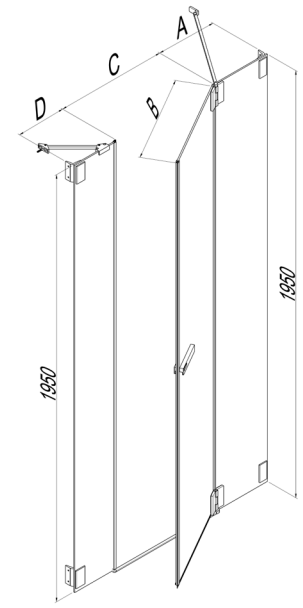

Modelli / Models / Modelos / Modèles / Modellen / Modelle

www.inda.net

 **inda**[®]
bathroom interiors

Le dimensioni sono in mm
 Sizes in mm
 Les dimensions sont indiquées en mm
 Las medidas son en mm

Chiusura magnetica. Guarnizione inferiore. Maniglia inclusa.
 Magnetic closure. Bottom strip. Handle included.
 Fermeture magnétique. Joint inférieur. Poignée incluse.
 Cierre magnético. Junta inferior. Tirador Incluido.
 Magnetische sluiting. Onderstrip. Inclusief greep.
 Magnetverschluss. Untere Dichtung. Griff inklusiv.

Cod.	L	A	B	C	D	KG	
B143X S	97 - 116,9	26,5 - 36,5	48,5	46,5	21,5 - 31,4	36	1
B143Y S	117 - 136,9	37,5 - 47,5	54,5	53	24 - 33,9	43	1
B143Z S	137 - 180	48 - 69,5	66,9	65	21,5 - 43	48	2
B143X D	97 - 116,9	26,5 - 36,5	48,5	46,5	21,5 - 31,4	36	1
B143Y D	117 - 136,9	37,5 - 47,5	54,5	53	24 - 33,9	43	1
B143Z D	137 - 180	48 - 69,5	66,9	65	21,5 - 43	48	2

Porta a battente sinistra e due elementi fissi per nicchia / Left Pivot door with two fixed elements for niche
Porte battante gauche avec deux éléments fixes pour niche / Puerta batiente izquierda con dos elementos fijos para nicho
Linker draaideur op vast element voor nis / Linke Drehtür am feste Element für Nische

H min 100cm/max 217cm
 L min 97cm/max 180cm

AN AC WM BM

01

14

80

Larghezza - estensibilità
 Breadth - extensibility
 Largeur - extensibilité
 Ancho - extensibilidad
 Breedte - aanpassingsvermogen
 Breite - Anpassungsfähigkeit