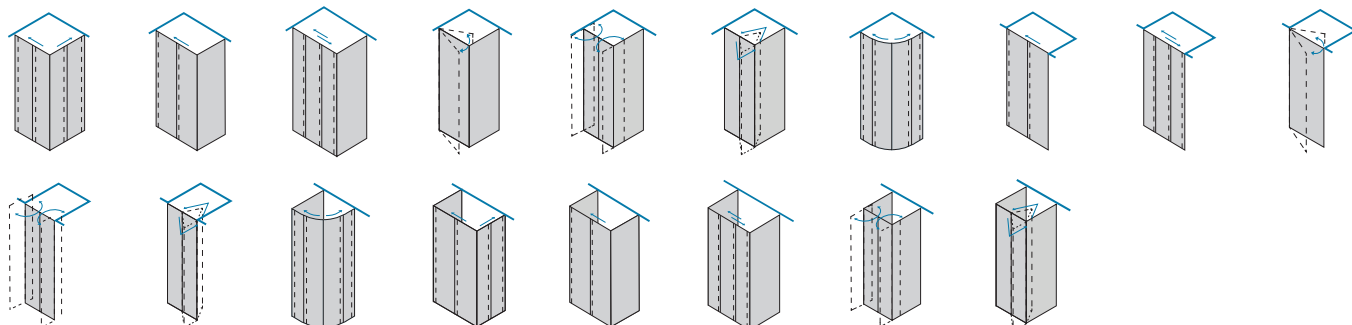

Vetro / Glass / Vidrio / Verre / Glas / Glas

Modelli / Models / Modelos / Modèles / Modellen / Modelle

www.inda.net

 **inda**[®]
bathroom interiors

Le dimensioni sono in mm / Sizes in mm /
 Les dimensions sont indiquées en mm /
 Las medidas son en mm /
 De afmetingen zijn vermeld in mm / Maßangaben in mm

Cod.	L	B	C	KG	
B3361	66 - 74 cm	28,8	36	20	1
B3363	76 - 84 cm	34	46	22	1
B3365	86 - 94 cm	38,7	56	24	1
B3367	96 - 104 cm	43,6	66	26	1

Cod.	L1	B	C	KG	
B3321	63 - 67 cm			15	1
B3322	67 - 71 cm			16	1
B3324	73 - 77 cm			18	1
B3325	77 - 81 cm			19	1
B3327	83 - 87 cm			21	1
B3328	87 - 91 cm			22	1
B3330	97 - 101 cm			25	1