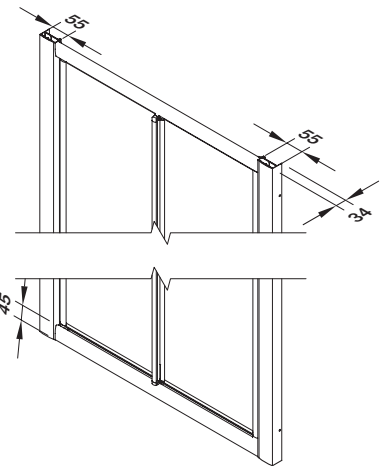

Vetro / Glass / Vidrio / Verre / Glas / Glas

Modelli / Models / Modelos / Modèles / Modellen / Modelle

www.inda.net

 **inda**[®]
bathroom interiors

Le dimensioni sono in mm / Sizes in mm /
 Les dimensions sont indiquées en mm /
 Las medidas son en mm /
 De afmetingen zijn vermeld in mm / Maßangaben in mm

Cod.	L	B	C	KG	
B3361	66 - 74 cm	28,8	36	20	1
B3363	76 - 84 cm	34	46	22	1
B3365	86 - 94 cm	38,7	56	24	1
B3367	96 - 104 cm	43,6	66	26	1

Cod.	L1	B	C	KG	
B3321	63 - 67 cm			15	1
B3322	67 - 71 cm			16	1
B3324	73 - 77 cm			18	1
B3325	77 - 81 cm			19	1
B3327	83 - 87 cm			21	1
B3328	87 - 91 cm			22	1
B3330	97 - 101 cm			25	1

H max 195cm
L min 77cm/max 97cm

TT WM

O1

Larghezza - estensibilità
 Breadth - extensibility
 Largeur - extensibilité
 Composición - extensibilidad
 Breedte - aanpassingsvermogen
 Breite - Anpassungsfähigkeit

B3325 0 TT 01
B3325 0 WM 01

L1 83 - 87 cm

B3327 0 TT 01
B3327 0 WM 01

L1 87 - 91 cm

B3328 0 TT 01
B3328 0 WM 01

L1 97 - 101 cm

B3330 0 TT 01
B3330 0 WM 01

Le dimensioni sono in mm / Sizes in mm /
Les dimensions sont indiquées en mm /
Las medidas son en mm /
De afmetingen zijn vermeld in mm / Maßangaben in mm