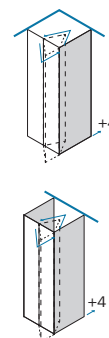

H max 195cm
L min 77cm/max 97cm

TT WM

O1

Larghezza - estensibilità
 Breadth - extensibility
 Largeur - extensibilité
 Composición - extensibilidad
 Breedte - aanpassingsvermogen
 Breite - Anpassungsfähigkeit

cod.

L1 63 - 67 cm

B3321 0 TT 01
B3321 0 WM 01

L1 67 - 71 cm

B3322 0 TT 01
B3322 0 WM 01

L1 73 - 77 cm

B3324 0 TT 01
B3324 0 WM 01

L1 77 - 81 cm

B3325 0 TT 01
B3325 0 WM 01

L1 83 - 87 cm

B3327 0 TT 01
B3327 0 WM 01

L1 87 - 91 cm

B3328 0 TT 01
B3328 0 WM 01

L1 97 - 101 cm

B3330 0 TT 01
B3330 0 WM 01

Le dimensioni sono in mm / Sizes in mm /
Les dimensions sont indiquées en mm /
Las medidas son en mm /
De afmetingen zijn vermeld in mm / Maßangaben in mm

Le dimensioni sono in mm / Sizes in mm /
Les dimensions sont indiquées en mm /
Las medidas son en mm /
De afmetingen zijn vermeld in mm / Maßangaben in mm