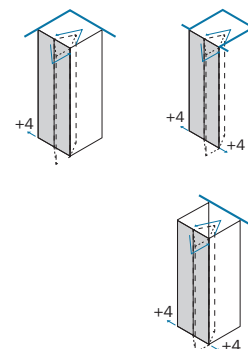

H max 195cm
L min 77cm/max 97cm

TT WM

O1

Larghezza - estensibilità
 Breadth - extensibility
 Largeur - extensibilité
 Composición - extensibilidad
 Breedte - aanpassingsvermogen
 Breite - Anpassungsfähigkeit

Cod.

L 66 - 74 cm

B3361 0 TT 01
B3361 0 WM 01

L 76 - 84 cm

B3363 0 TT 01
B3363 0 WM 01

L 86 - 94 cm

B3365 0 TT 01
B3365 0 WM 01

L 96 - 104 cm

B3367 0 TT 01
B3367 0 WM 01

Parete fissa / Fixed panel
Paroi fixe / Pared fija
Vaste wand / Seitenwand

H max 200cm
L min 15cm/max 120cm

Larghezza - estensibilità
 Breadth - extensibility
 Largeur - extensibilité
 Composición - extensibilidad
 Breedte - aanpassingsvermogen
 Breite - Anpassungsfähigkeit

B3325 0 TT 01
B3325 0 WM 01

L1 83 - 87 cm

B3327 0 TT 01
B3327 0 WM 01

L1 87 - 91 cm

B3328 0 TT 01
B3328 0 WM 01

L1 97 - 101 cm

B3330 0 TT 01
B3330 0 WM 01

Le dimensioni sono in mm / Sizes in mm /
Les dimensions sont indiquées en mm /
Las medidas son en mm /
De afmetingen zijn vermeld in mm / Maßangaben in mm