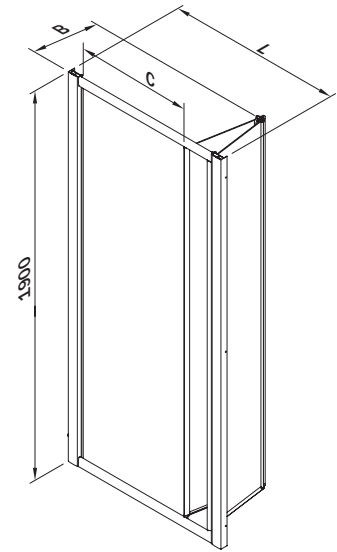

Vetro / Glass / Vidrio / Verre / Glas / Glas

Modelli / Models / Modelos / Modèles / Modellen / Modelle

www.inda.net

 **inda**[®]
bathroom interiors

Le dimensioni sono in mm / Sizes in mm /
 Les dimensions sont indiquées en mm /
 Las medidas son en mm /
 De afmetingen zijn vermeld in mm / Maßangaben in mm

Cod.	L	B	C	KG	
B3361	66 - 74 cm	28,8	36	20	1
B3363	76 - 84 cm	34	46	22	1
B3365	86 - 94 cm	38,7	56	24	1
B3367	96 - 104 cm	43,6	66	26	1

Cod.	L1	B	C	KG	
B3321	63 - 67 cm			15	1
B3322	67 - 71 cm			16	1
B3324	73 - 77 cm			18	1
B3325	77 - 81 cm			19	1
B3327	83 - 87 cm			21	1
B3328	87 - 91 cm			22	1
B3330	97 - 101 cm			25	1

H max 195cm
L min 77cm/max 97cm

TT WM

O1

Larghezza - estensibilità
 Breadth - extensibility
 Largeur - extensibilité
 Composición - extensibilidad
 Breedte - aanpassingsvermogen
 Breite - Anpassungsfähigkeit

B3325 0 TT 01
B3325 0 WM 01

L1 83 - 87 cm

B3327 0 TT 01
B3327 0 WM 01

L1 87 - 91 cm

B3328 0 TT 01
B3328 0 WM 01

L1 97 - 101 cm

B3330 0 TT 01
B3330 0 WM 01

Le dimensioni sono in mm / Sizes in mm /
Les dimensions sont indiquées en mm /
Las medidas son en mm /
De afmetingen zijn vermeld in mm / Maßangaben in mm