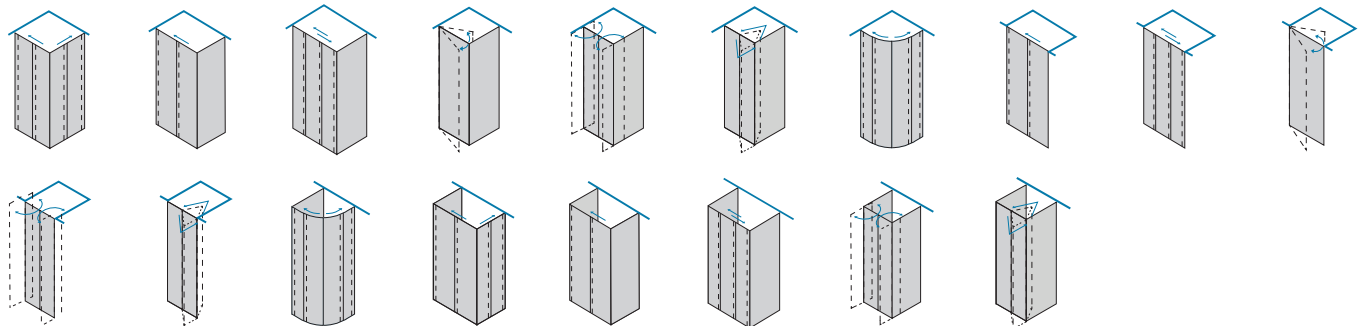

Modelli / Models / Modelos / Modèles / Modellen / Modelle

www.inda.net

inda®
bathroom interiors