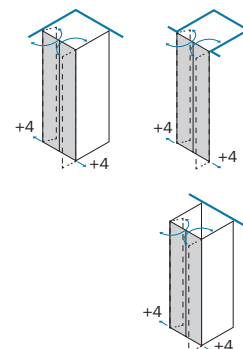

Cod.	L	B	C	KG	
B3331	66 - 74 cm	25	49,5	16	1
B3333	76 - 84 cm	30	59,5	19	1
B3335	86 - 94 cm	35	69,5	21	1
B3337	96 - 104 cm	40	79,5	23	1

Cod.	L1	B	C	KG	
B3321	63 - 67 cm			15	1
B3322	67 - 71 cm			16	1
B3324	73 - 77 cm			18	1
B3325	77 - 81 cm			19	1
B3327	83 - 87 cm			21	1
B3328	87 - 91 cm			22	1
B3330	97 - 101 cm			25	1

Extra profil 4 cm
Profilé d'extensibilité 4 cm
Extra profile cm 4
Zusatzprofil cm 4

	cod.
1 stuk	
1 pièce	
1 piece	B0034 0 TT
1 Stück	B0034 0 WM

Porta saloon / Saloon door
Porte saloon / Puerta vaivén
Saloondeuren / Saloontür

H max 200cm
L min 50cm/max 120cm

TT	WM	01
Larghezza - estensibilità Breadth - extensibility Largeur - extensibilité Composición - extensibilidad Breedte - aanpassingsvermogen Breite - Anpassungsfähigkeit		Cod.
L 66 - 74 cm		B3331 0 TT 01 B3331 0 WM 01
L 76 - 84 cm		B3333 0 TT 01 B3333 0 WM 01
L 86 - 94 cm		B3335 0 TT 01 B3335 0 WM 01
L 96 - 104 cm		B3337 0 TT 01 B3337 0 WM 01

Parete fissa / Fixed panel
Paroi fixe / Pared fija
Vaste wand / Seitenwand

H max 200cm
L min 15cm/max 120cm

	cod.
Larghezza - estensibilità Breadth - extensibility Largeur - extensibilité Composición - extensibilidad Breedte - aanpassingsvermogen Breite - Anpassungsfähigkeit	
L1 63 - 67 cm	B3321 0 TT 01 B3321 0 WM 01
L1 67 - 71 cm	B3322 0 TT 01 B3322 0 WM 01
L1 73 - 77 cm	B3324 0 TT 01 B3324 0 WM 01
L1 77 - 81 cm	B3325 0 TT 01 B3325 0 WM 01
L1 83 - 87 cm	B3327 0 TT 01 B3327 0 WM 01
L1 87 - 91 cm	B3328 0 TT 01 B3328 0 WM 01
L1 97 - 101 cm	B3330 0 TT 01 B3330 0 WM 01