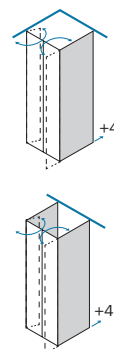

Cod.	L	B	C	KG	
B3331	66 - 74 cm	25	49,5	16	1
B3333	76 - 84 cm	30	59,5	19	1
B3335	86 - 94 cm	35	69,5	21	1
B3337	96 - 104 cm	40	79,5	23	1

Cod.	L1	B	C	KG	
B3321	63 - 67 cm			15	1
B3322	67 - 71 cm			16	1
B3324	73 - 77 cm			18	1
B3325	77 - 81 cm			19	1
B3327	83 - 87 cm			21	1
B3328	87 - 91 cm			22	1
B3330	97 - 101 cm			25	1

Extra profil 4 cm
Profilé d'extensibilité 4 cm
Extra profile cm 4
Zusatzprofil cm 4

	cod.
1 stuk	
1 pièce	
1 piece	B0034 0 TT
1 Stück	B0034 0 WM

Porta saloon / Saloon door
Porte saloon / Puerta vaivén
Saloondeuren / Saloontür

H max 200cm
L min 50cm/max 120cm

TT	WM	01
Larghezza - estensibilità Breadth - extensibility Largeur - extensibilité Composición - extensibilidad Breedte - aanpassingsvermogen Breite - Anpassungsfähigkeit		Cod.
L 66 - 74 cm		B3331 0 TT 01 B3331 0 WM 01
L 76 - 84 cm		B3333 0 TT 01 B3333 0 WM 01
L 86 - 94 cm		B3335 0 TT 01 B3335 0 WM 01
L 96 - 104 cm		B3337 0 TT 01 B3337 0 WM 01

Parete fissa / Fixed panel
Paroi fixe / Pared fija
Vaste wand / Seitenwand

H max 200cm
L min 15cm/max 120cm

	cod.
Larghezza - estensibilità Breadth - extensibility Largeur - extensibilité Composición - extensibilidad Breedte - aanpassingsvermogen Breite - Anpassungsfähigkeit	
L1 63 - 67 cm	B3321 0 TT 01 B3321 0 WM 01
L1 67 - 71 cm	B3322 0 TT 01 B3322 0 WM 01
L1 73 - 77 cm	B3324 0 TT 01 B3324 0 WM 01
L1 77 - 81 cm	B3325 0 TT 01 B3325 0 WM 01
L1 83 - 87 cm	B3327 0 TT 01 B3327 0 WM 01
L1 87 - 91 cm	B3328 0 TT 01 B3328 0 WM 01
L1 97 - 101 cm	B3330 0 TT 01 B3330 0 WM 01