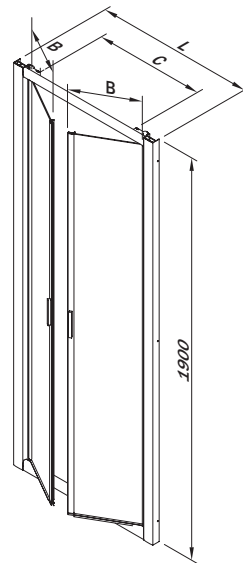

Modelli / Models / Modelos / Modèles / Modellen / Modelle

www.inda.net

 **inda**[®]
bathroom interiors

Le dimensioni sono in mm / Sizes in mm /
 Les dimensions sont indiquées en mm /
 Las medidas son en mm /
 De afmetingen zijn vermeld in mm / Maßangaben in mm

Cod.	L	B	C	KG	
B3331	66 - 74 cm	25	49,5	16	1
B3333	76 - 84 cm	30	59,5	19	1
B3335	86 - 94 cm	35	69,5	21	1
B3337	96 - 104 cm	40	79,5	23	1

Cod.	L1	B	C	KG	
B3321	63 - 67 cm			15	1
B3322	67 - 71 cm			16	1
B3324	73 - 77 cm			18	1
B3325	77 - 81 cm			19	1
B3327	83 - 87 cm			21	1
B3328	87 - 91 cm			22	1
B3330	97 - 101 cm			25	1

H max 200cm
L min 50cm/max 120cm

TT	WM	01
Larghezza - estensibilità Breadth - extensibility Largeur - extensibilité Composición - extensibilidad Breedte - aanpassingsvermogen Breite - Anpassungsfähigkeit		Cod.
L 66 - 74 cm		B3331 0 TT 01 B3331 0 WM 01
L 76 - 84 cm		B3333 0 TT 01 B3333 0 WM 01
L 86 - 94 cm		B3335 0 TT 01 B3335 0 WM 01
L 96 - 104 cm		B3337 0 TT 01 B3337 0 WM 01

Parete fissa / Fixed panel
Paroi fixe / Pared fija
Vaste wand / Seitenwand

H max 200cm
L min 15cm/max 120cm

	cod.
Larghezza - estensibilità Breadth - extensibility Largeur - extensibilité Composición - extensibilidad Breedte - aanpassingsvermogen Breite - Anpassungsfähigkeit	
L1 63 - 67 cm	B3321 0 TT 01 B3321 0 WM 01
L1 67 - 71 cm	B3322 0 TT 01 B3322 0 WM 01
L1 73 - 77 cm	B3324 0 TT 01 B3324 0 WM 01
L1 77 - 81 cm	B3325 0 TT 01 B3325 0 WM 01
L1 83 - 87 cm	B3327 0 TT 01 B3327 0 WM 01
L1 87 - 91 cm	B3328 0 TT 01 B3328 0 WM 01
L1 97 - 101 cm	B3330 0 TT 01 B3330 0 WM 01