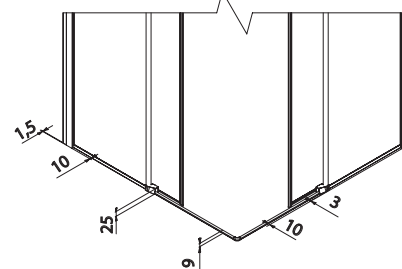

Modelli / Models / Modelos / Modèles / Modellen / Modelle

www.inda.net

 **inda**[®]
bathroom interiors

Le dimensioni sono in mm / Sizes in mm /
 Les dimensions sont indiquées en mm /
 Las medidas son en mm /
 De afmetingen zijn vermeld in mm / Maßangaben in mm

Cod.	L	A	B	C	KG	
B4410 S	67 - 69 cm	23	26	18,5	25	1
B4411 S	72 - 74 cm	28	31	20,5	26,5	1
B4412 S	77 - 79 cm	33	36	22,5	28	1
B4413 S	82 - 84 cm	38	41	23,5	29,5	1
B4414 S	87 - 89 cm	43	46	25	31	1
B4415 S	97 - 99 cm	48	51	28,5	34	1
B4480 S	117 - 119 cm	58	61	28,5	48	2