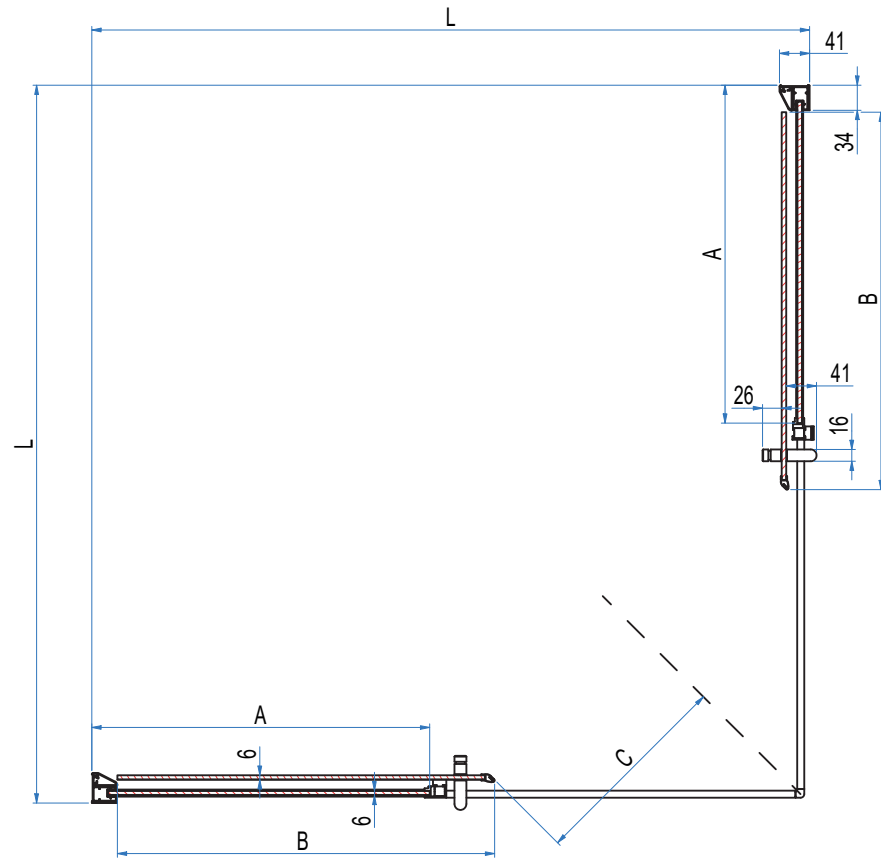

Le dimensioni sono in mm / Sizes in mm /
Les dimensions sont indiquées en mm /
Las medidas son en mm /
De afmetingen zijn vermeld in mm / Maßangaben in mm