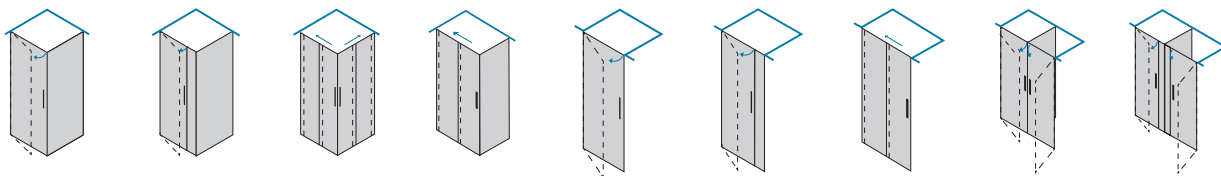

Modelli / Models / Modelos / Modèles / Modellen / Modelle

www.inda.net

inda®
bathroom interiors