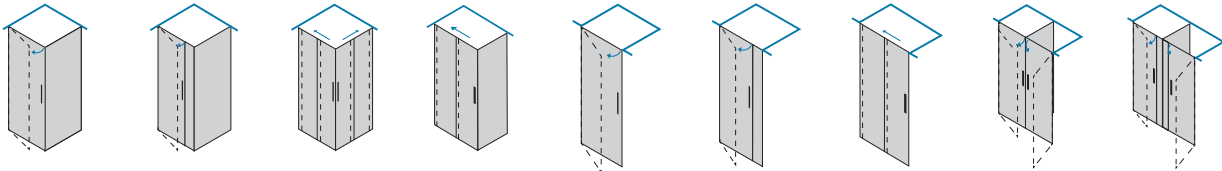

Modelli / Models / Modelos / Modèles / Modellen / Modelle

www.inda.net

inda®
bathroom interiors