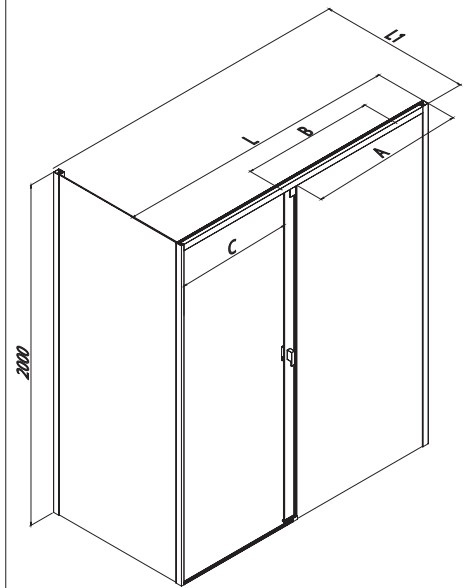

Scorrimento con ruote e cuscinetti inox. Maniglia inclusa.
Sliding system with wheels and bearings in stainless steel. Handle included.
Coulissement avec des roulettes avec roulement à bille en inox. Poignée incluse.
Corredera con ruedas a cojinete en inox. Tirador incluido.
Schuifbeweging met kussenwieljes in inox. Inclusief greep.
Gleitsystem mit Rollanger aus rostfreiem Stahl Griff inklusiv.

Cod.	L	C	A	B	KG	
B8715 D	98 - 100 cm	40	49,5	48	42	1
B8716 D	108 - 110 cm	45	54,5	53	47	1
B8717 D	118 - 120 cm	50	59,5	58	51	1
B8718 D	128 - 130 cm	55	64,5	63	56	2
B8720 D	138 - 140 cm	60	69,5	68	59	2
B8721 D	158 - 160 cm	70	79,5	78	65	2
B8722 D	168 - 170 cm	70	89,5	78	69	2
B8723 D	178 - 180 cm	70	99,5	78	72	2