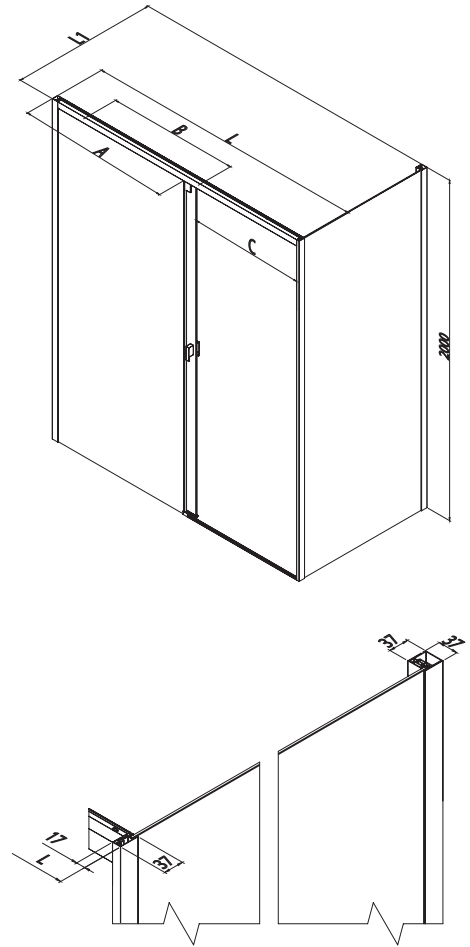

Vetro / Glass / Vidrio / Verre / Glas / Glas

Modelli / Models / Modelos / Modèles / Modellen / Modelle

www.inda.net

 **inda**[®]
bathroom interiors

Le dimensioni sono in mm / Sizes in mm /
 Les dimensions sont indiquées en mm /
 Las medidas son en mm /
 De afmetingen zijn vermeld in mm / Maßangaben in mm

Cod.	L	C	A	B	KG	
B8715 S	98 - 100 cm	40	49,5	48	42	1
B8716 S	108 - 110 cm	45	54,5	53	47	1
B8717 S	118 - 120 cm	50	59,5	58	51	1
B8718 S	128 - 130 cm	55	64,5	63	56	2
B8720 S	138 - 140 cm	60	69,5	68	59	2
B8721 S	158 - 160 cm	70	79,5	78	65	2
B8722 S	168 - 170 cm	70	89,5	78	69	2
B8723 S	178 - 180 cm	70	99,5	78	72	2

Parete con porta scorrevole sinistra / Left panel with sliding door
Paroi avec porte coulissante gauche / Pared con puerta corredera izquierda
Linker wand met schuifdeur / Linke Wand mit Schiebetür

H max 217cm
 L min 90cm/max 200cm