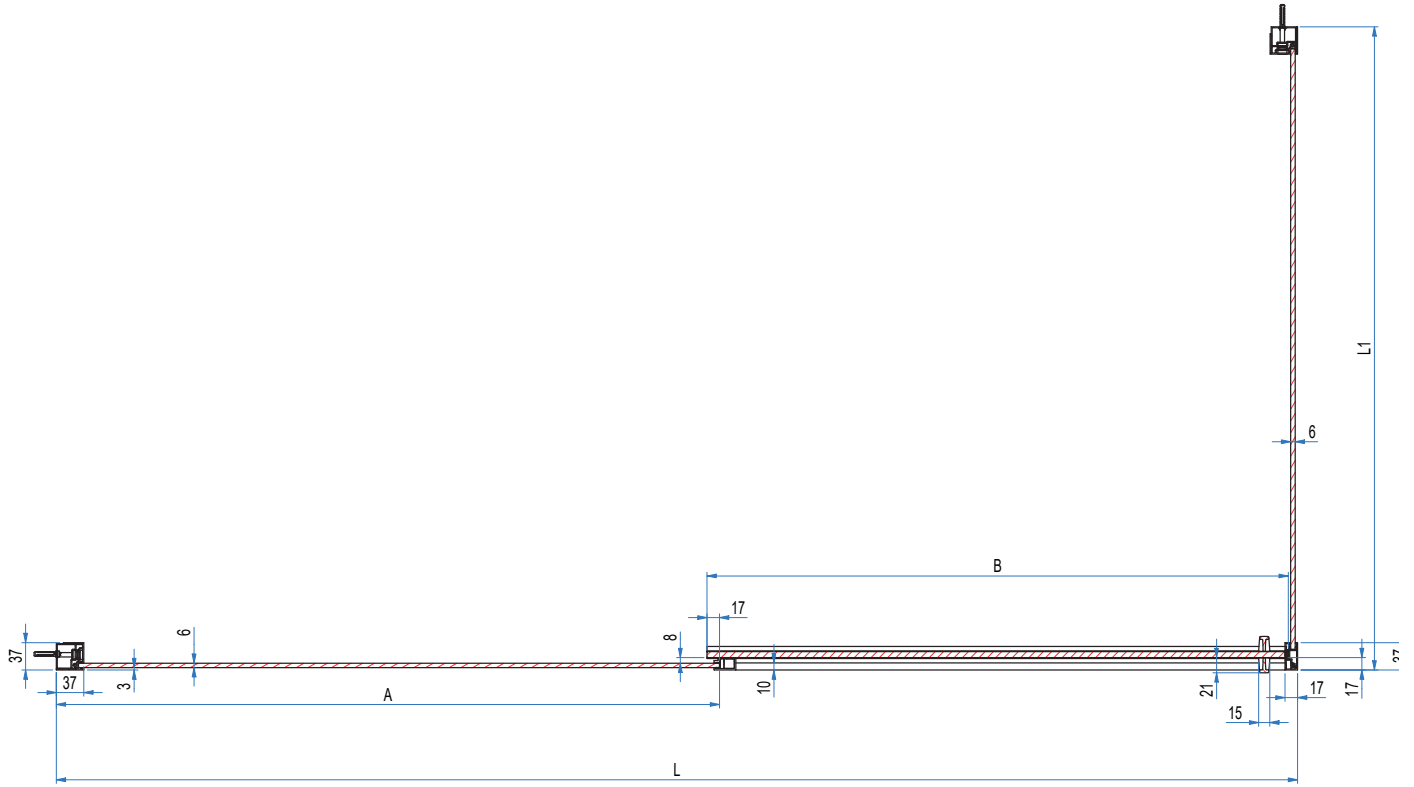

Le dimensioni sono in mm / Sizes in mm /
Les dimensions sont indiquées en mm /
Las medidas son en mm /
De afmetingen zijn vermeld in mm / Maßangaben in mm