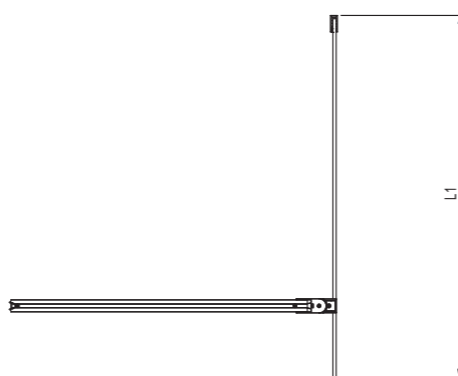

Vetro / Glass / Vidrio / Verre / Glas / Glas

Modelli / Models / Modelos / Modèles / Modellen / Modelle

www.inda.net

 **inda**[®]
bathroom interiors

WALK IN_COULISSANTE

Parete fissa per combinazione ad angolo / Fixed panel for angle combination
 Paroi fixe pour combinaison en angle / Pared fija para combinación de esquina

H max 217cm
 L min 50cm max 190cm

Le dimensioni sono in mm
 Sizes in mm
 Les dimensions sont indiquées en mm
 Las medidas son en mm

L1	A	B	C	KG	
68 - 70				36	1
78 - 80				41	1
88 - 90				46	1
98 - 100				50	1

Barra Bar Barre Barra

Barra "STANDARD" / "Standard" bar / Barre "standard" / Barra "estándar"
B0080A AN BM WM AC BZ
BKT2510 CR BM WM AC BZ
BKT2520 CR BM WM AC BZ

Misure intermedie: sommare al prezzo della misura superiore.
 Intermediate sizes: add to the price of the larger size.
 Dimensions intermédiaires : à rajouter au prix de la dimension supérieure.
 Medidas intermedias: sumar al precio de la medida superior.