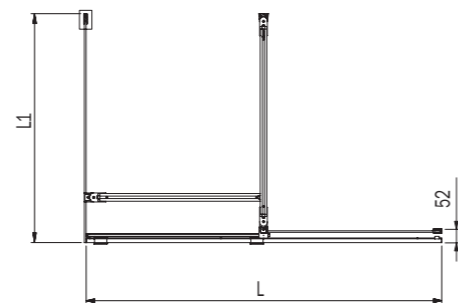

H max 217cm
 L min 50cm max 190cm

Le dimensioni sono in mm
 Sizes in mm
 Les dimensions sont indiquées en mm
 Las medidas son en mm

L1	A	B	C	KG	
68 - 70				36	1
78 - 80				41	1
88 - 90				46	1
98 - 100				50	1

AN WM BM AC BZ	01	14	73	41
Larghezza - estensibilità Breadth - extensibility Largeur - extensibilité Ancho - extensibilidad	cod.	cod.	cod.	cod.
L1 68 - 70 cm	B2590 F AN 011A B2590 F WM 011A B2590 F BM 011A B2590 F 011A	B2590 F AN 141A B2590 F WM 141A B2590 F BM 141A B2590 F 141A	B2590 F AN 731A B2590 F WM 731A B2590 F BM 731A B2590 F 731A	B2590 F AN 411A B2590 F WM 411A B2590 F BM 411A B2590 F 411A
L1 78 - 80 cm	B2591 F AN 011A B2591 F WM 011A B2591 F BM 011A B2591 F 011A	B2591 F AN 141A B2591 F WM 141A B2591 F BM 141A B2591 F 141A	B2591 F AN 731A B2591 F WM 731A B2591 F BM 731A B2591 F 731A	B2591 F AN 411A B2591 F WM 411A B2591 F BM 411A B2591 F 411A
L1 88 - 90 cm	B2592 F AN 011A B2592 F WM 011A B2592 F BM 011A B2592 F 011A	B2592 F AN 141A B2592 F WM 141A B2592 F BM 141A B2592 F 141A	B2592 F AN 731A B2592 F WM 731A B2592 F BM 731A B2592 F 731A	B2592 F AN 411A B2592 F WM 411A B2592 F BM 411A B2592 F 411A
L1 98 - 100 cm	B2593 F AN 011A B2593 F WM 011A B2593 F BM 011A B2593 F 011A	B2593 F AN 141A B2593 F WM 141A B2593 F BM 141A B2593 F 141A	B2593 F AN 731A B2593 F WM 731A B2593 F BM 731A B2593 F 731A	B2593 F AN 411A B2593 F WM 411A B2593 F BM 411A B2593 F 411A
AC - BZ	B2593 F 011A	B2593 F 141A	B2593 F 731A	B2593 F 411A

Barra Bar Barre Barra

Barra "STANDARD" / "Standard" bar / Barre "standard" / Barra "estándar"
B0080A AN BM WM AC BZ
BKT2510 CR BM WM AC BZ
BKT2520 CR BM WM AC BZ

Misure intermedie: sommare al prezzo della misura superiore.
 Intermediate sizes: add to the price of the larger size.
 Dimensions intermédiaires : à rajouter au prix de la dimension supérieure.
 Medidas intermedias: sumar al precio de la medida superior.