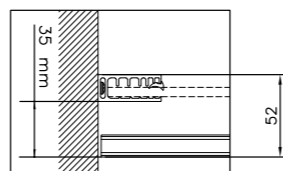

Le dimensioni sono in mm
 Sizes in mm
 Les dimensions sont indiquées en mm
 Las medidas son en mm

L	A	B	C	KG	
98 - 100	52,3	51,7	46	50	2
100 - 110	57,3	56,7	51	55	2
110 - 120	62,3	61,7	56	60	2
120 - 140	72,3	71,7	66	67	2
140 - 160	82,3	81,7	76	76	2
160 - 180	92,3	91,7	86	84	2

B0081A AN BM WM AC BZ

WALK IN_COULISSANTE

Walk-in scorrevole destra / *Walk-in right sliding door*
 Walk-in coulissante droite / *Walk-in puerta corredera derecha*

H max 217cm
 L min 50cm max 190cm

Porta scorrevole 8 mm, parete fissa 6 mm, maniglia standard.
 8mm sliding door, 6mm fixed panel, standard handle.
 Porte coulissante 8 mm, panneau fixe 6 mm, poignée standard.
 Puerta corredera de 8 mm, panel fijo de 6 mm, tirador estándar.

Misure intermedie: sommare al prezzo della misura superiore.
Intermediate sizes: add to the price of the larger size.
 Dimensions intermédiaires : à rajouter au prix de la dimension supérieure.
Medidas intermedias: sumar al precio de la medida superior.