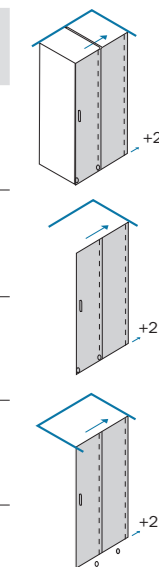

AN WM BM AC BZ	01	14	73	41
Larghezza - estensibilità Breadth - extensibility Largeur - extensibilité Ancho - extensibilidad	cod.	cod.	cod.	cod.
L 98 - 100 cm	B2520 0 AN 011A B2520 0 WM 011A B2520 0 BM 011A B2520 0 .... 011A	B2520 0 AN 141A B2520 0 WM 141A B2520 0 BM 141A B2520 0 .... 141A	B2520 D AN 731A B2520 D WM 731A B2520 D BM 731A B2520 D 731A	B2520 D AN 411A B2520 D WM 411A B2520 D BM 411A B2520 D 411A
L 100 - 110 cm	B2521 0 AN 011A B2521 0 WM 011A B2521 0 BM 011A B2521 0 .... 011A	B2521 0 AN 141A B2521 0 WM 141A B2521 0 BM 141A B2521 0 .... 141A	B2521 D AN 731A B2521 D WM 731A B2521 D BM 731A B2521 D 731A	B2521 D AN 411A B2521 D WM 411A B2521 D BM 411A B2521 D 411A
L 110 - 120 cm	B2522 0 AN 011A B2522 0 WM 011A B2522 0 .... 011A B2522 0 .... 011A	B2522 0 AN 141A B2522 0 WM 141A B2522 0 BM 141A B2522 0 .... 141A	B2522 D AN 731A B2522 D WM 731A B2522 D BM 731A B2522 D 731A	B2522 D AN 411A B2522 D WM 411A B2522 D BM 411A B2522 D 411A
L 120 - 140 cm	B2523 0 AN 011A B2523 0 WM 011A B2523 0 BM 011A B2523 0 .... 011A	B2523 0 AN 141A B2523 0 WM 141A B2523 0 BM 141A B2523 0 .... 141A	B2523 D AN 731A B2523 D WM 731A B2523 D BM 731A B2523 D 731A	B2523 D AN 411A B2523 D WM 411A B2523 D BM 411A B2523 D 411A
L 140 - 160 cm	B2524 0 AN 011A B2524 0 WM 011A B2524 0 BM 011A B2524 0 .... 011A	B2524 0 AN 141A B2524 0 WM 141A B2524 0 BM 141A B2524 0 .... 141A	B2524 D AN 731A B2524 D WM 731A B2524 D BM 731A B2524 D 731A	B2524 D AN 411A B2524 D WM 411A B2524 D BM 411A B2524 D 411A
L 160 - 180 cm	B2525 0 AN 011A B2525 0 WM 011A B2525 0 BM 011A B2525 0 .... 011A	B2525 0 AN 141A B2525 0 WM 141A B2525 0 BM 141A B2525 0 .... 141A	B2525 D AN 731A B2525 D WM 731A B2525 D BM 731A B2525 D 731A	B2525 D AN 411A B2525 D WM 411A B2525 D BM 411A B2525 D 411A