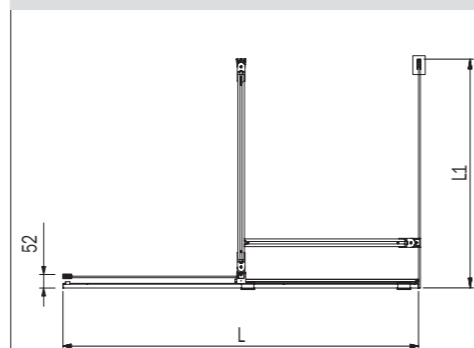

Walk-in scorrevole sinistra / *Walk-in left sliding door*
 Walk-in coulissante gauche / *Walk-in corredera izquierta*

H max 217cm
 L min 50cm max 190cm

Porta scorrevole 8 mm, parete fissa 6 mm, maniglia M3.
 8mm sliding door, 6mm fixed panel, M3 handle.
 Porte coulissante 8 mm, panneau fixe 6 mm, poignée M3.
 Puerta corredera de 8 mm, panel fijo de 6 mm, tirador M3.

Le dimensioni sono in mm
 Sizes in mm
 Les dimensions sont indiquées en mm
 Las medidas son en mm

L	A	B	C	KG	
98 - 100	52,3	51,7	46	50	2
100 - 110	57,3	56,7	51	55	2
110 - 120	62,3	61,7	56	60	2
120 - 140	72,3	71,7	66	67	2
140 - 160	82,3	81,7	76	76	2
160 - 180	92,3	91,7	86	84	2

Misure intermedie: sommare al prezzo della misura superiore.
Intermediate sizes: add to the price of the larger size.
 Dimensions intermédiaires : à rajouter au prix de la dimension supérieure.
Medidas intermedias: sumar al precio de la medida superior.