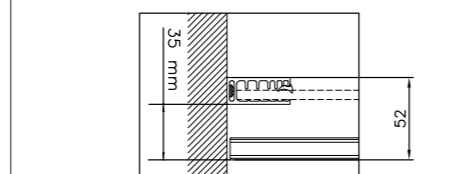

Walk-in scorrevole sinistra / *Walk-in left sliding door*
 Walk-in coulissante gauche / *Walk-in corredera izquierta*

H max 217cm
 L min 50cm max 190cm

Porta scorrevole 8 mm, parete fissa 6 mm, maniglia M3.
 8mm sliding door, 6mm fixed panel, M3 handle.
 Porte coulissante 8 mm, panneau fixe 6 mm, poignée M3.
 Puerta corredera de 8 mm, panel fijo de 6 mm, tirador M3.

Le dimensioni sono in mm
 Sizes in mm
 Les dimensions sont indiquées en mm
 Las medidas son en mm

L	A	B	C	KG	
98 - 100	52,3	51,7	46	50	2
100 - 110	57,3	56,7	51	55	2
110 - 120	62,3	61,7	56	60	2
120 - 140	72,3	71,7	66	67	2
140 - 160	82,3	81,7	76	76	2
160 - 180	92,3	91,7	86	84	2