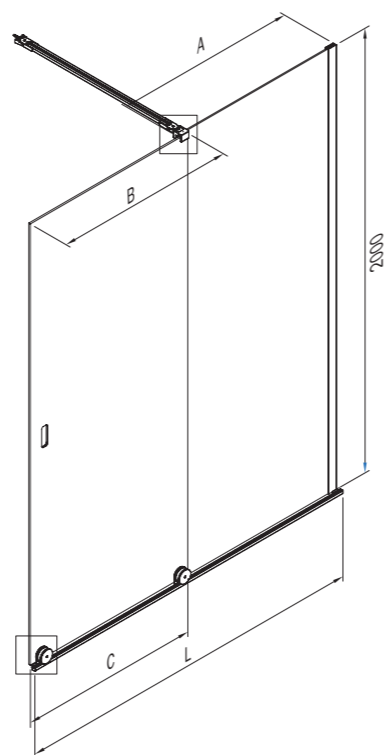

Le dimensioni sono in mm
 Sizes in mm
 Les dimensions sont indiquées en mm
 Las medidas son en mm

L	A	B	C	KG	
98 - 100	52,3	51,7	46	50	2
100 - 110	57,3	56,7	51	55	2
110 - 120	62,3	61,7	56	60	2
120 - 140	72,3	71,7	66	67	2
140 - 160	82,3	81,7	76	76	2
160 - 180	92,3	91,7	86	84	2

B0081A AN BM WM AC BZ

WALK IN_COULISSANTE

Walk-in scorrevole destra / *Walk-in right sliding door*
 Walk-in coulissante droite / *Walk-in puerta corredera derecha*

H max 217cm
 L min 50cm max 190cm

Porta scorrevole 8 mm, parete fissa 6 mm, maniglia standard.
 8mm sliding door, 6mm fixed panel, standard handle.
 Porte coulissante 8 mm, panneau fixe 6 mm, poignée standard.
 Puerta corredera de 8 mm, panel fijo de 6 mm, tirador estándar.