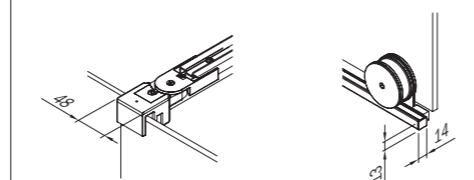

Walk-in scorrevole sinistra / *Walk-in left sliding door*
 Walk-in coulissante gauche / *Walk-in corredera izquierta*

H max 217cm
 L min 50cm max 190cm

Porta scorrevole 8 mm, parete fissa 6 mm, maniglia M3.
 8mm sliding door, 6mm fixed panel, M3 handle.
 Porte coulissante 8 mm, panneau fixe 6 mm, poignée M3.
 Puerta corredera de 8 mm, panel fijo de 6 mm, tirador M3.

Le dimensioni sono in mm
 Sizes in mm
 Les dimensions sont indiquées en mm
 Las medidas son en mm

L	A	B	C	KG	
98 - 100	52,3	51,7	46	50	2
100 - 110	57,3	56,7	51	55	2
110 - 120	62,3	61,7	56	60	2
120 - 140	72,3	71,7	66	67	2
140 - 160	82,3	81,7	76	76	2
160 - 180	92,3	91,7	86	84	2