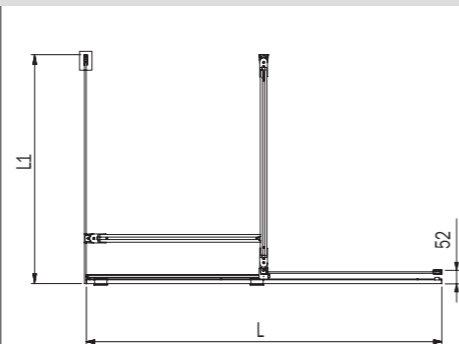

Le dimensioni sono in mm
 Sizes in mm
 Les dimensions sont indiquées en mm
 Las medidas son en mm

L	A	B	C	KG	
98 - 100	52,3	51,7	46	50	2
100 - 110	57,3	56,7	51	55	2
110 - 120	62,3	61,7	56	60	2
120 - 140	72,3	71,7	66	67	2
140 - 160	82,3	81,7	76	76	2
160 - 180	92,3	91,7	86	84	2

B0081A AN BM WM AC BZ

WALK IN_COULISSANTE

Walk-in scorrevole destra / *Walk-in right sliding door*
 Walk-in coulissante droite / *Walk-in puerta corredera derecha*

H max 217cm
 L min 50cm max 190cm

Porta scorrevole 8 mm, parete fissa 6 mm, maniglia standard.
 8mm sliding door, 6mm fixed panel, standard handle.
 Porte coulissante 8 mm, panneau fixe 6 mm, poignée standard.
 Puerta corredera de 8 mm, panel fijo de 6 mm, tirador estándar.

Misure intermedie: sommare al prezzo della misura superiore.
Intermediate sizes: add to the price of the larger size.
 Dimensions intermédiaires : à rajouter au prix de la dimension supérieure.
Medidas intermedias: sumar al precio de la medida superior.