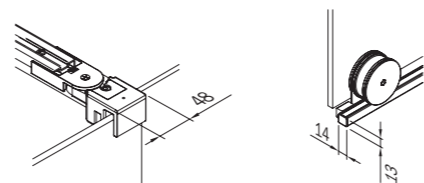

Maniglie Handles Poignées Tiradores

STANDARD M3 ... AN BM WM M3 ... AC BZ

Barra Bar Barre Barra

Barra "STANDARD" "Standard" bar Barre « standard » Barra "estándar" B0080A AN BM WM AC BZ

Kit chiusura magnetica Magnetic closure kit Kit de fermeture magnétique Kit de cierre magnético

B0081A AN BM WM AC BZ

WALK IN_COULISSANTE

Walk-in scorrevole destra / *Walk-in right sliding door*
 Walk-in coulissante droite / *Walk-in puerta corredera derecha*

H max 217cm
 L min 50cm max 190cm

Porta scorrevole 8 mm, parete fissa 6 mm, maniglia standard.
 8mm sliding door, 6mm fixed panel, standard handle.
 Porte coulissante 8 mm, panneau fixe 6 mm, poignée standard.
 Puerta corredera de 8 mm, panel fijo de 6 mm, tirador estándar.

Le dimensioni sono in mm
 Sizes in mm
 Les dimensions sont indiquées en mm
 Las medidas son en mm

L	A	B	C	KG	
98 - 100	52,3	51,7	46	50	2
100 - 110	57,3	56,7	51	55	2
110 - 120	62,3	61,7	56	60	2
120 - 140	72,3	71,7	66	67	2
140 - 160	82,3	81,7	76	76	2
160 - 180	92,3	91,7	86	84	2