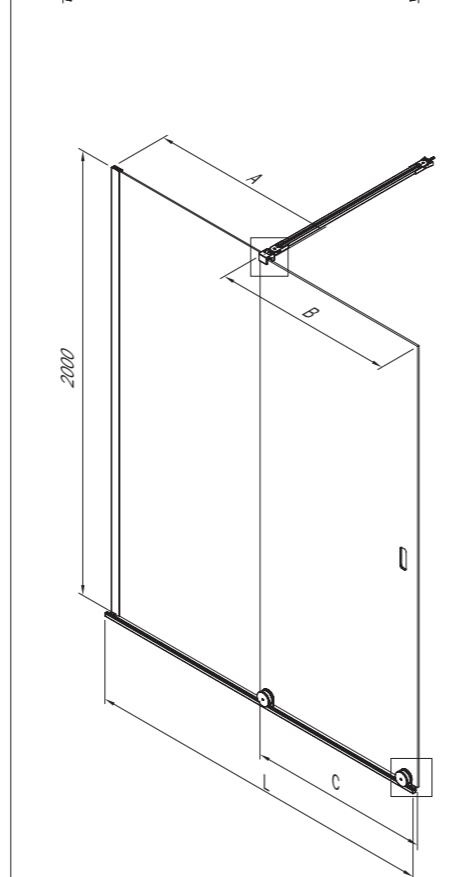

Walk-in scorrevole sinistra / *Walk-in left sliding door*
 Walk-in coulissante gauche / *Walk-in corredera izquierta*

H max 217cm
 L min 50cm max 190cm

Porta scorrevole 8 mm, parete fissa 6 mm, maniglia M3.
 8mm sliding door, 6mm fixed panel, M3 handle.
 Porte coulissante 8 mm, panneau fixe 6 mm, poignée M3.
 Puerta corredera de 8 mm, panel fijo de 6 mm, tirador M3.

Le dimensioni sono in mm
 Sizes in mm
 Les dimensions sont indiquées en mm
 Las medidas son en mm

L	A	B	C	KG	
98 - 100	52,3	51,7	46	50	2
100 - 110	57,3	56,7	51	55	2
110 - 120	62,3	61,7	56	60	2
120 - 140	72,3	71,7	66	67	2
140 - 160	82,3	81,7	76	76	2
160 - 180	92,3	91,7	86	84	2