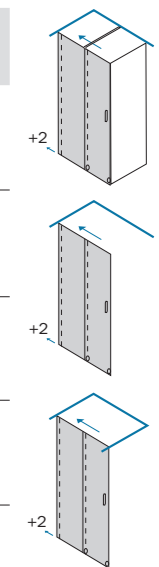

01	14	73	41
Larghezza - estensibilità Breadth - extensibility Largeur - extensibilité Ancho - extensibilidad	cod.	cod.	cod.	cod.
L 98 - 100 cm	B2520 0 AN 011A B2520 0 WM 011A B2520 0 BM 011A B2520 0 .... 011A	B2520 0 AN 141A B2520 0 WM 141A B2520 0 BM 141A B2520 0 .... 141A	B2520 S AN 731A B2520 S WM 731A B2520 S BM 731A B2520 S 731A	B2520 S AN 411A B2520 S WM 411A B2520 S BM 411A B2520 S 411A
L 100 - 110 cm	B2521 0 AN 011A B2521 0 WM 011A B2521 0 BM 011A B2521 0 .... 011A	B2521 0 AN 141A B2521 0 WM 141A B2521 0 BM 141A B2521 0 .... 141A	B2521 S AN 731A B2521 S WM 731A B2521 S BM 731A B2521 S 731A	B2521 S AN 411A B2521 S WM 411A B2521 S BM 411A B2521 S 411A
L 110 - 120 cm	B2522 0 AN 011A B2522 0 WM 011A B2522 0 .... 011A B2522 0 .... 011A	B2522 0 AN 141A B2522 0 WM 141A B2522 0 BM 141A B2522 0 .... 141A	B2522 S AN 731A B2522 S WM 731A B2522 S BM 731A B2522 S 731A	B2522 S AN 411A B2522 S WM 411A B2522 S BM 411A B2522 S 411A
L 120 - 140 cm	B2523 0 AN 011A B2523 0 WM 011A B2523 0 BM 011A B2523 0 .... 011A	B2523 0 AN 141A B2523 0 WM 141A B2523 0 BM 141A B2523 0 .... 141A	B2523 S AN 731A B2523 S WM 731A B2523 S BM 731A B2523 S 731A	B2523 S AN 411A B2523 S WM 411A B2523 S BM 411A B2523 S 411A
L 140 - 160 cm	B2524 0 AN 011A B2524 0 WM 011A B2524 0 BM 011A B2524 0 .... 011A	B2524 0 AN 141A B2524 0 WM 141A B2524 0 BM 141A B2524 0 .... 141A	B2524 S AN 731A B2524 S WM 731A B2524 S BM 731A B2524 S 731A	B2524 S AN 411A B2524 S WM 411A B2524 S BM 411A B2524 S 411A
L 160 - 180 cm	B2525 0 AN 011A B2525 0 WM 011A B2525 0 BM 011A B2525 0 .... 011A	B2525 0 AN 141A B2525 0 WM 141A B2525 0 BM 141A B2525 0 .... 141A	B2525 S AN 731A B2525 S WM 731A B2525 S BM 731A B2525 S 731A	B2525 S AN 411A B2525 S WM 411A B2525 S BM 411A B2525 S 411A